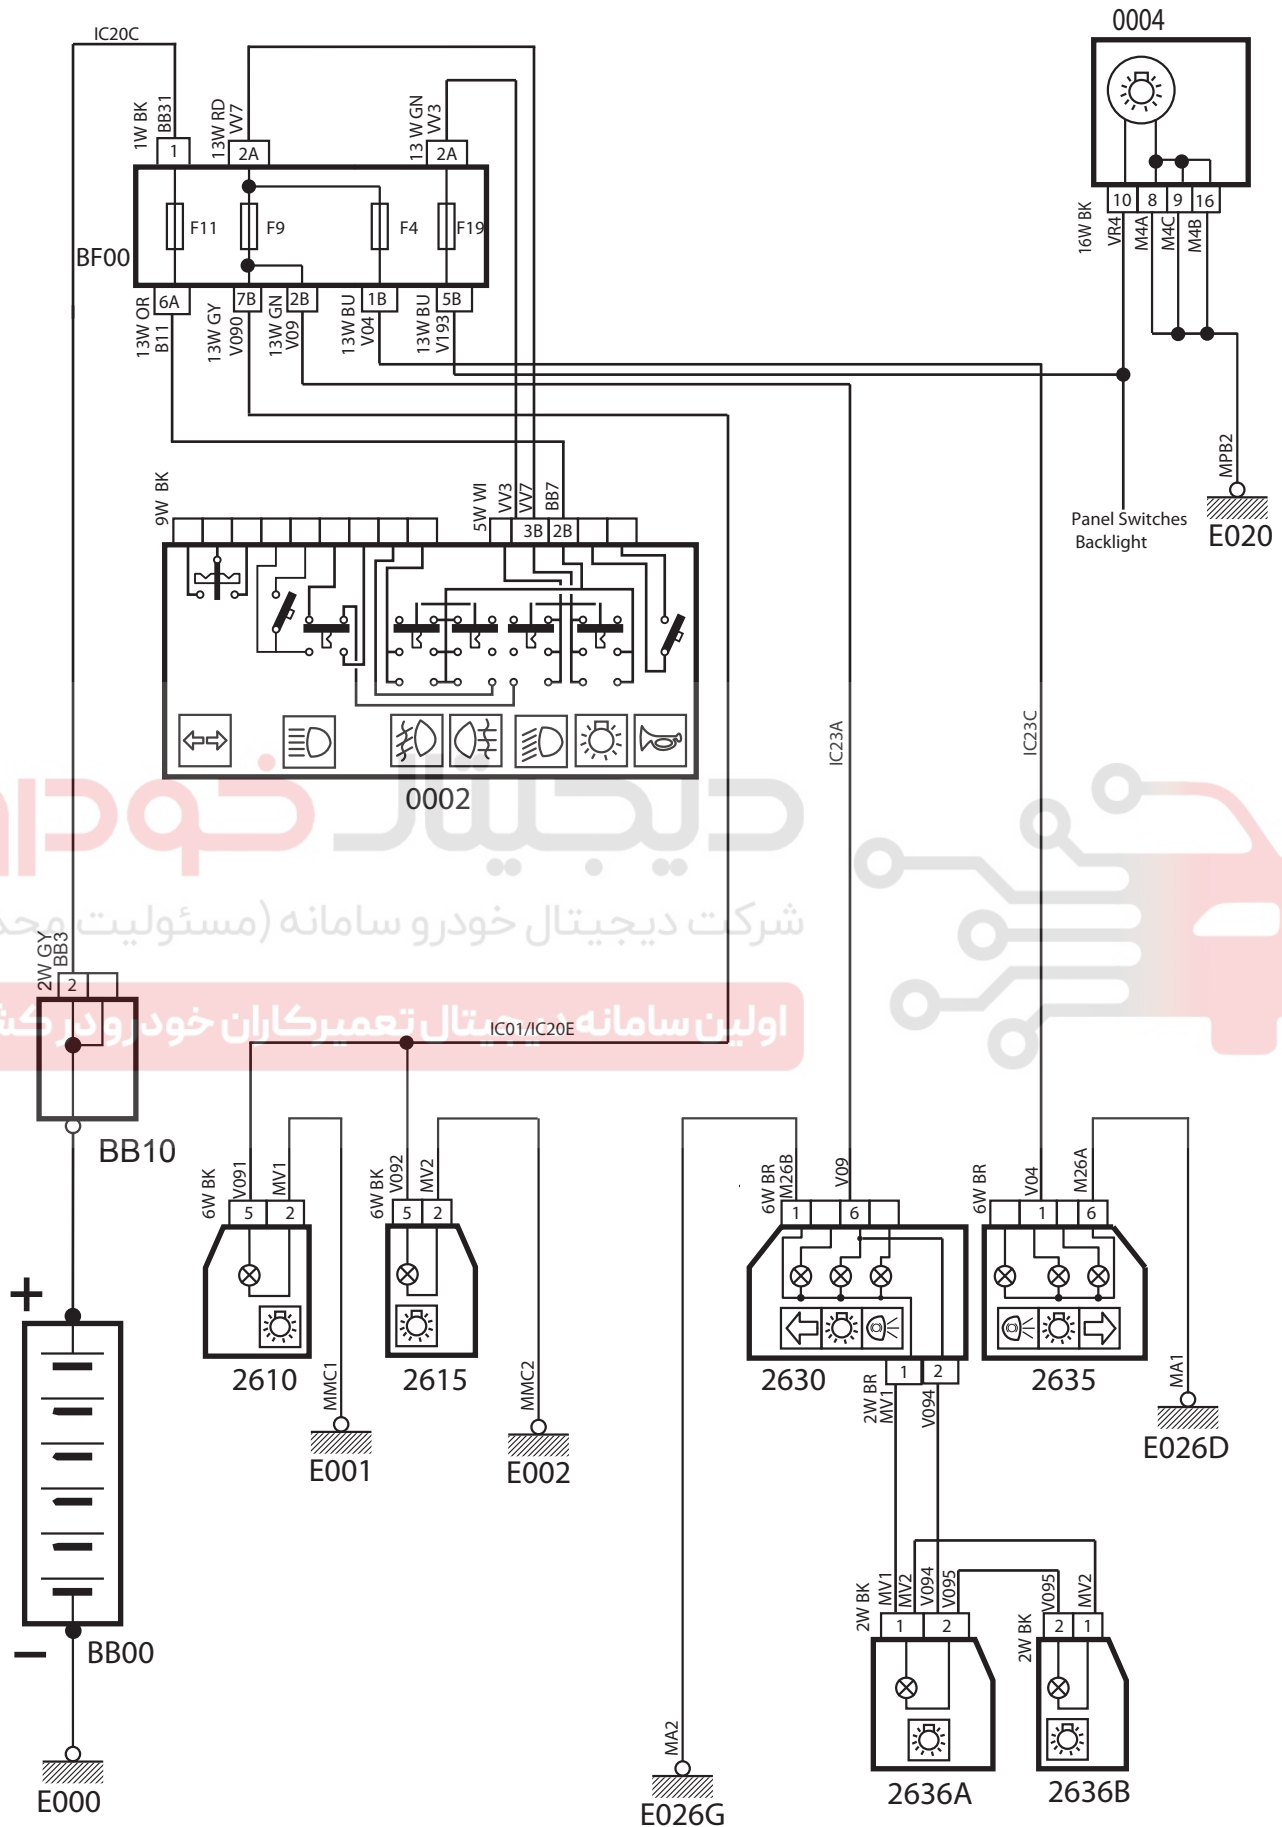

Side Lamp- 405 SLX TU5 ME17

شرح	کد
باتري	BB00
جعبه فيوز اصلي	BF00
جعبه فيوز کالسکه اي	BB10
دسته راهنما	0002
جلو آمپر	0004
چراغ جلو چپ	2610
چراغ جلو راست	2615
مجموعه چراغ عقب چپ	2630
مجموعه چراغ عقب راست	2635
چراغ پلاک سمت چپ	2636A
چراغ پلاک سمت راست	2636B

دیجیتال خودرو
شرکت دیجیتال خودرو سامانه (مسئولیت محدود)

اولین سامانه دیجیتال تعمیرکاران خودرو در کشور

Side Lamp- 405 SLX TU5 ME17

دیجیتر خودرو
شرکت دیجیتال خودرو سامانه (مسئولیت محدود)
اولین سامانه اتال تعمیرکاران خودرو در کشور