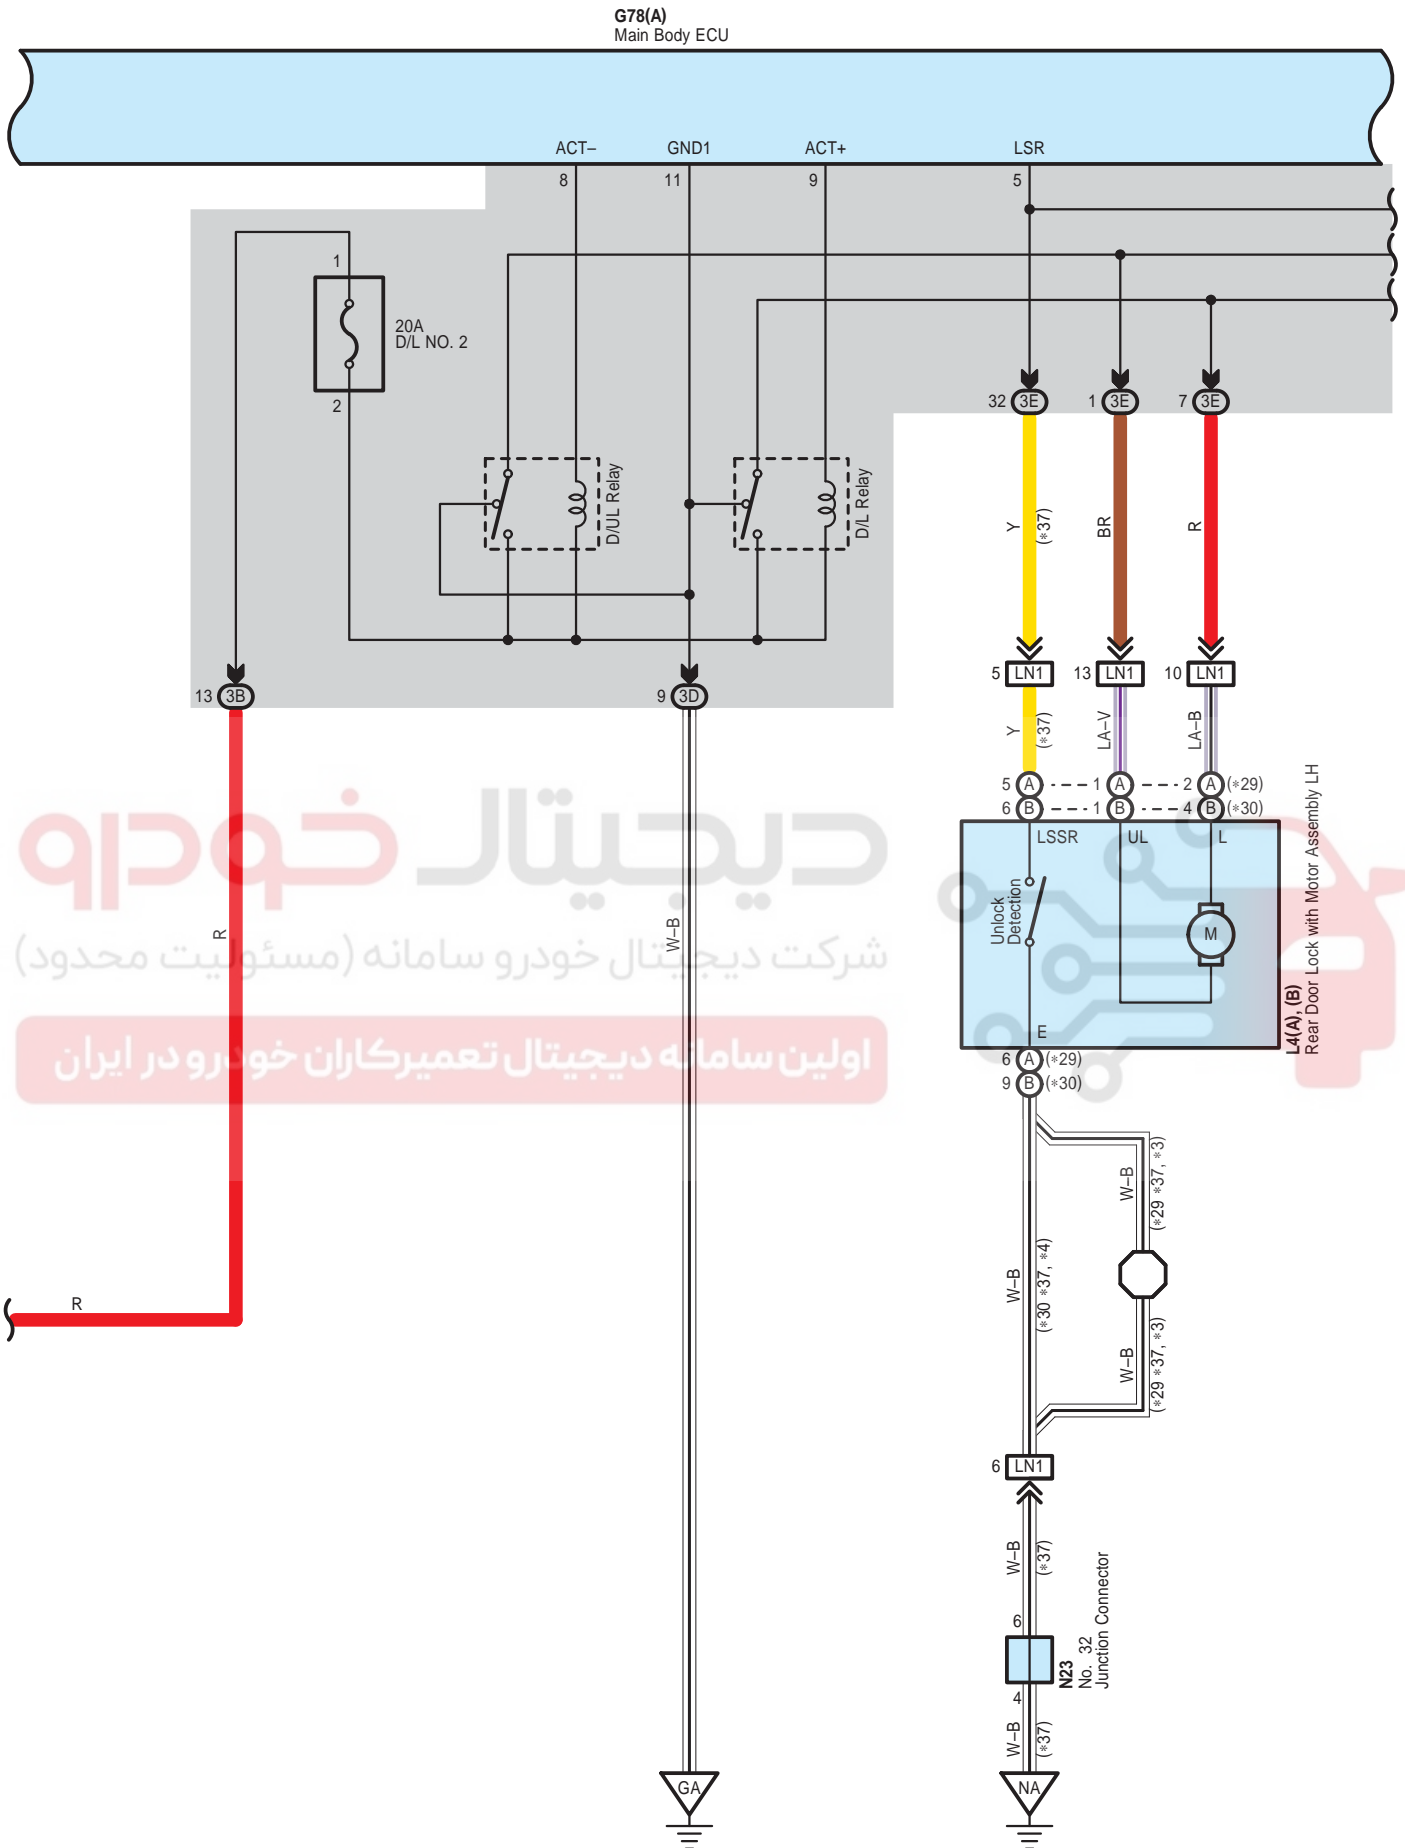

90980-12A01

90980-12A00

شرکت دیجیتال خودرو سامانه (مسئولیت محدود)

اولین سامانه دیجیتال تعمیرگاه خودرو در ایران

UN2
White

90980-12814

90980-12813

Door Lock Control (Except Korea) (From Oct. 2015 Production)