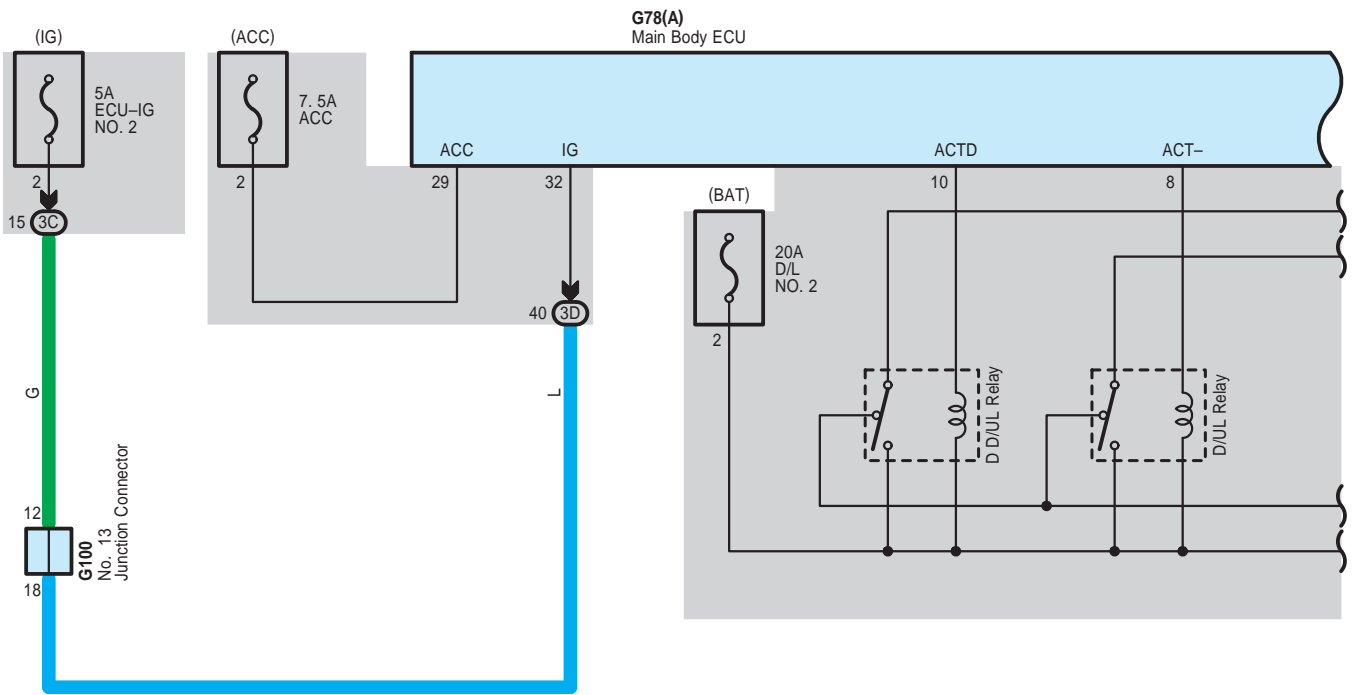

Door Lock Control (Korea) (From Oct. 2015 Production)