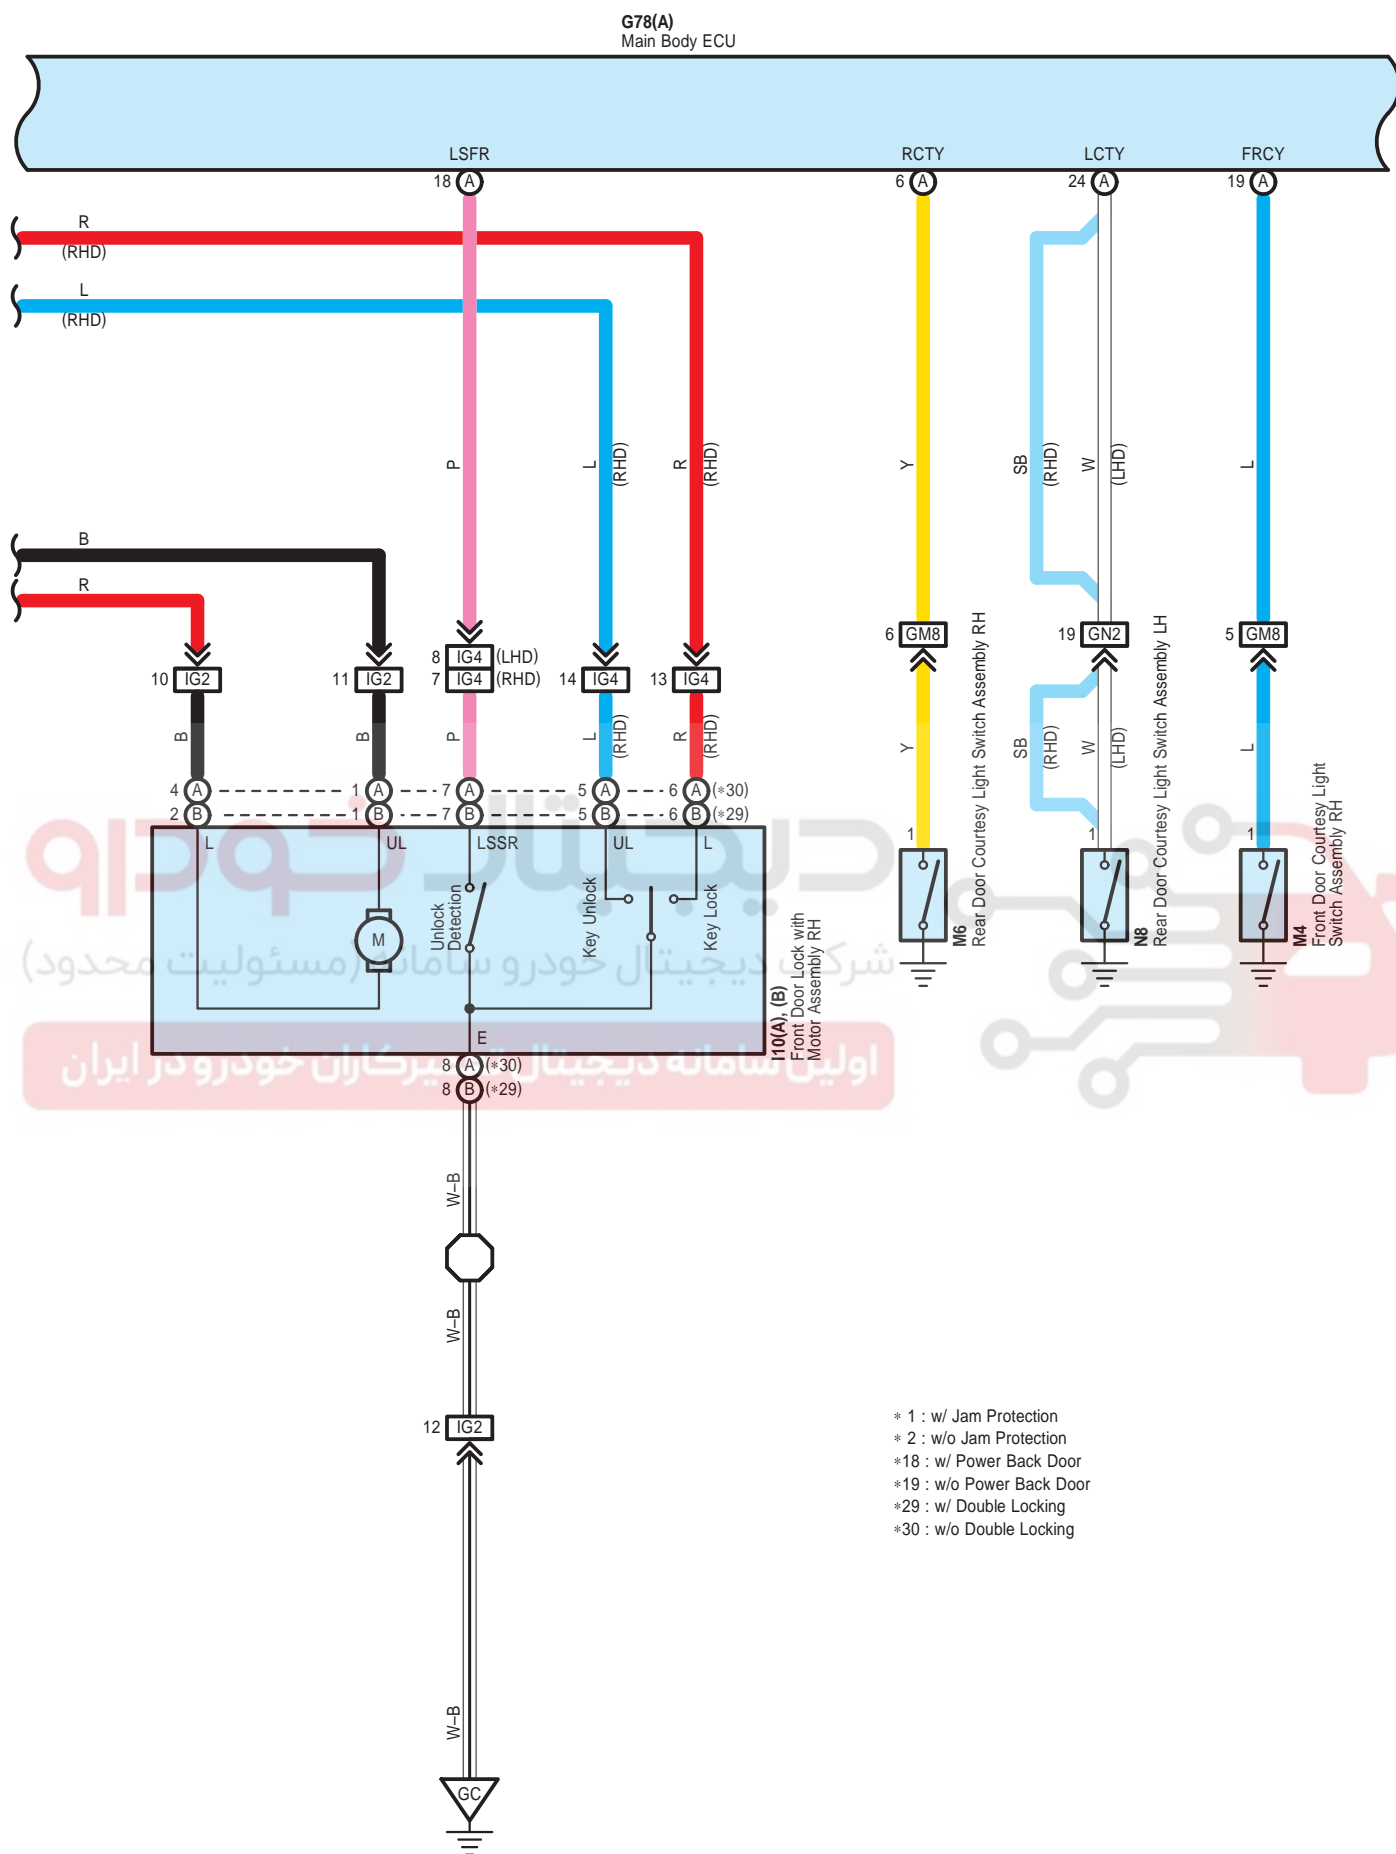

Door Lock Control (Except Korea) (From Oct. 2015 Production)