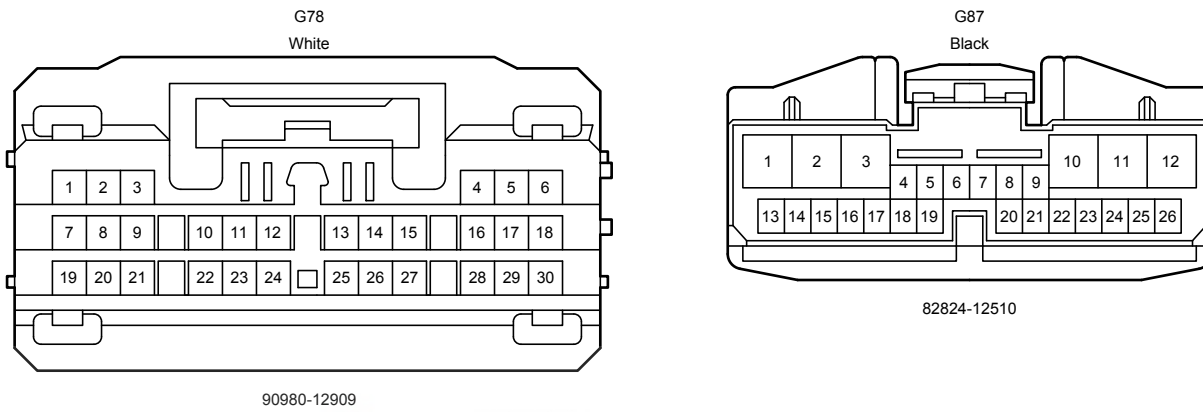

Door Lock Control (Except Korea) (From Oct. 2015 Production)