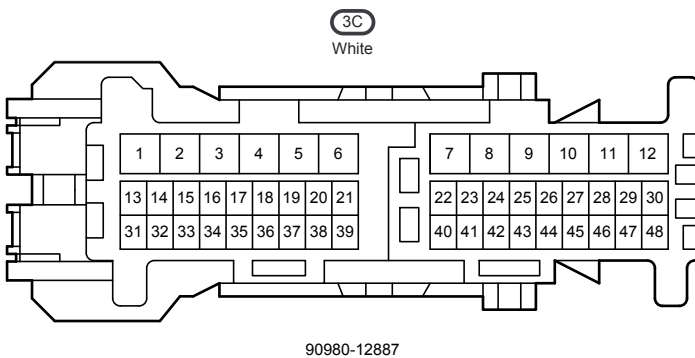

Door Lock Control (Korea) (From Oct. 2015 Production)