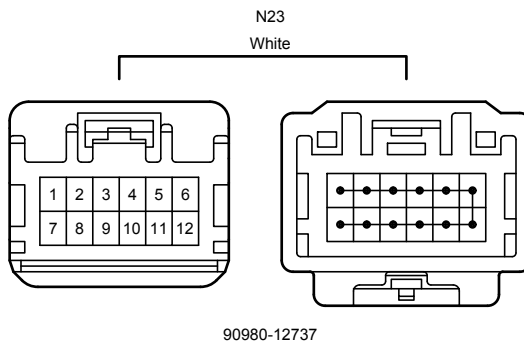

Door Lock Control (Korea) (From Oct. 2015 Production)