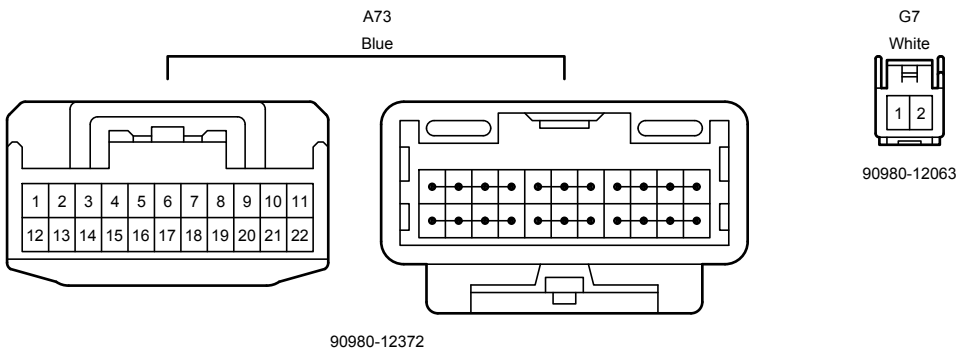

Door Lock Control (Except Korea) (From Oct. 2015 Production)