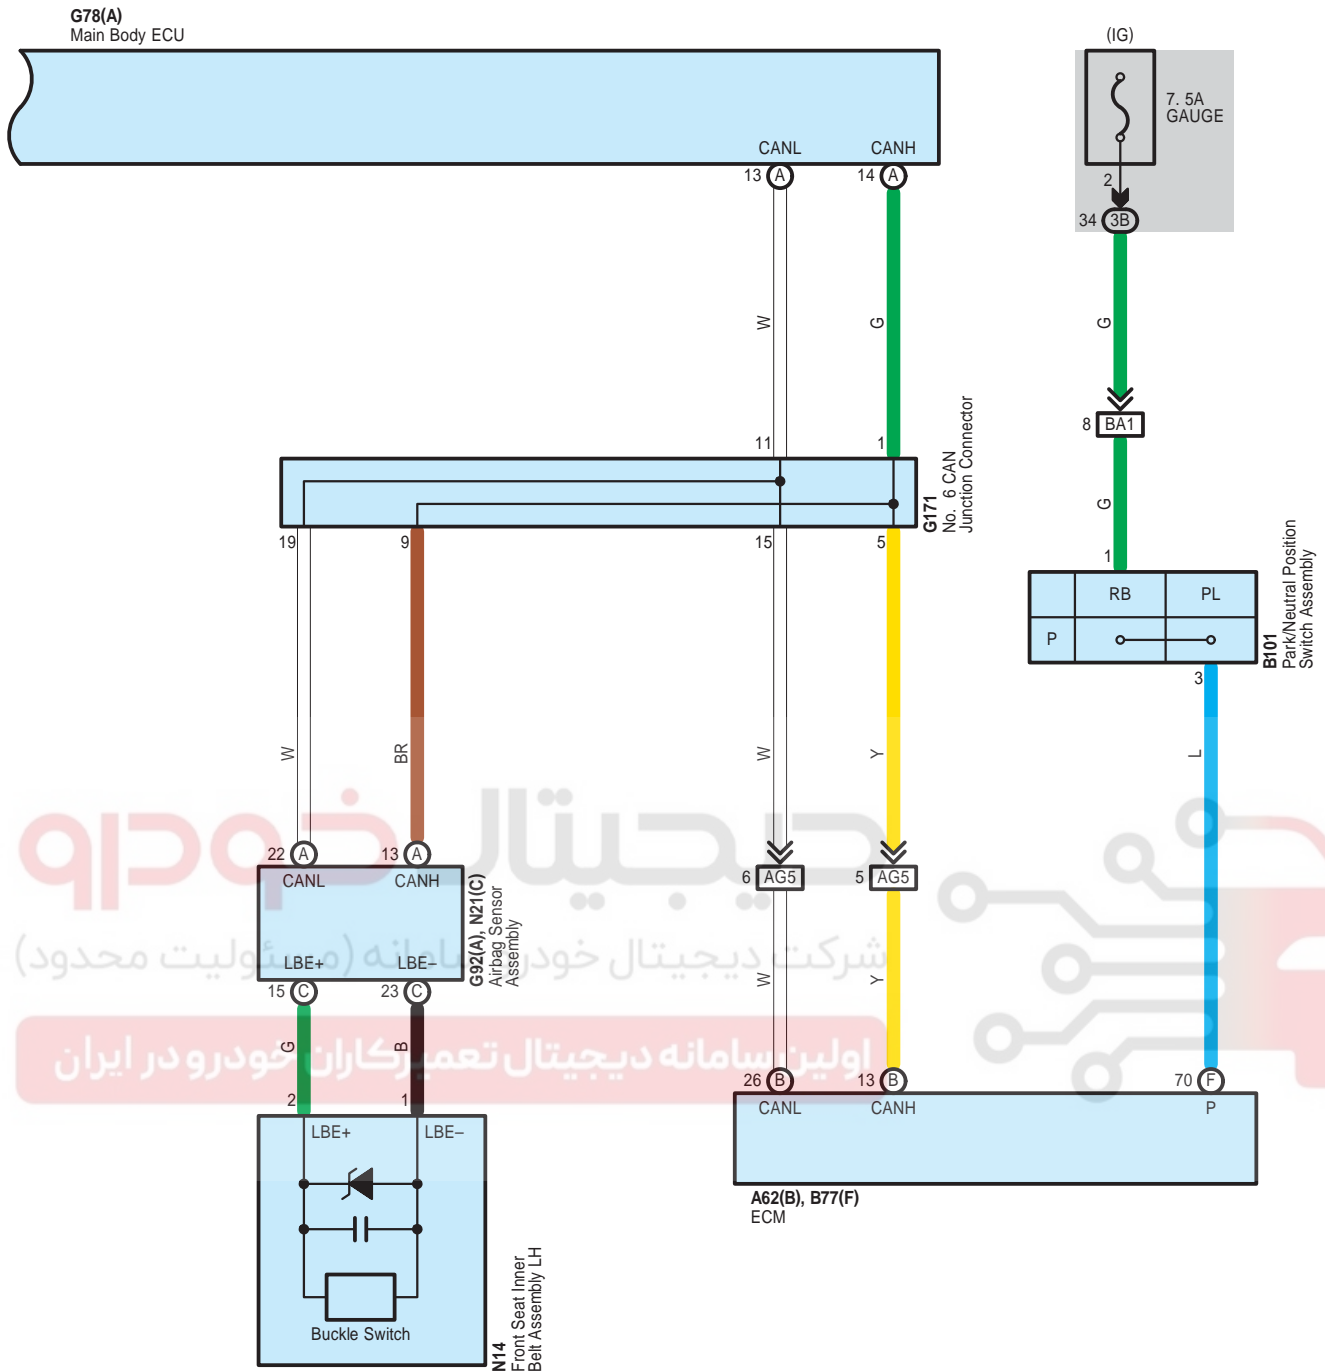

Door Lock Control (Korea) (From Oct. 2015 Production)