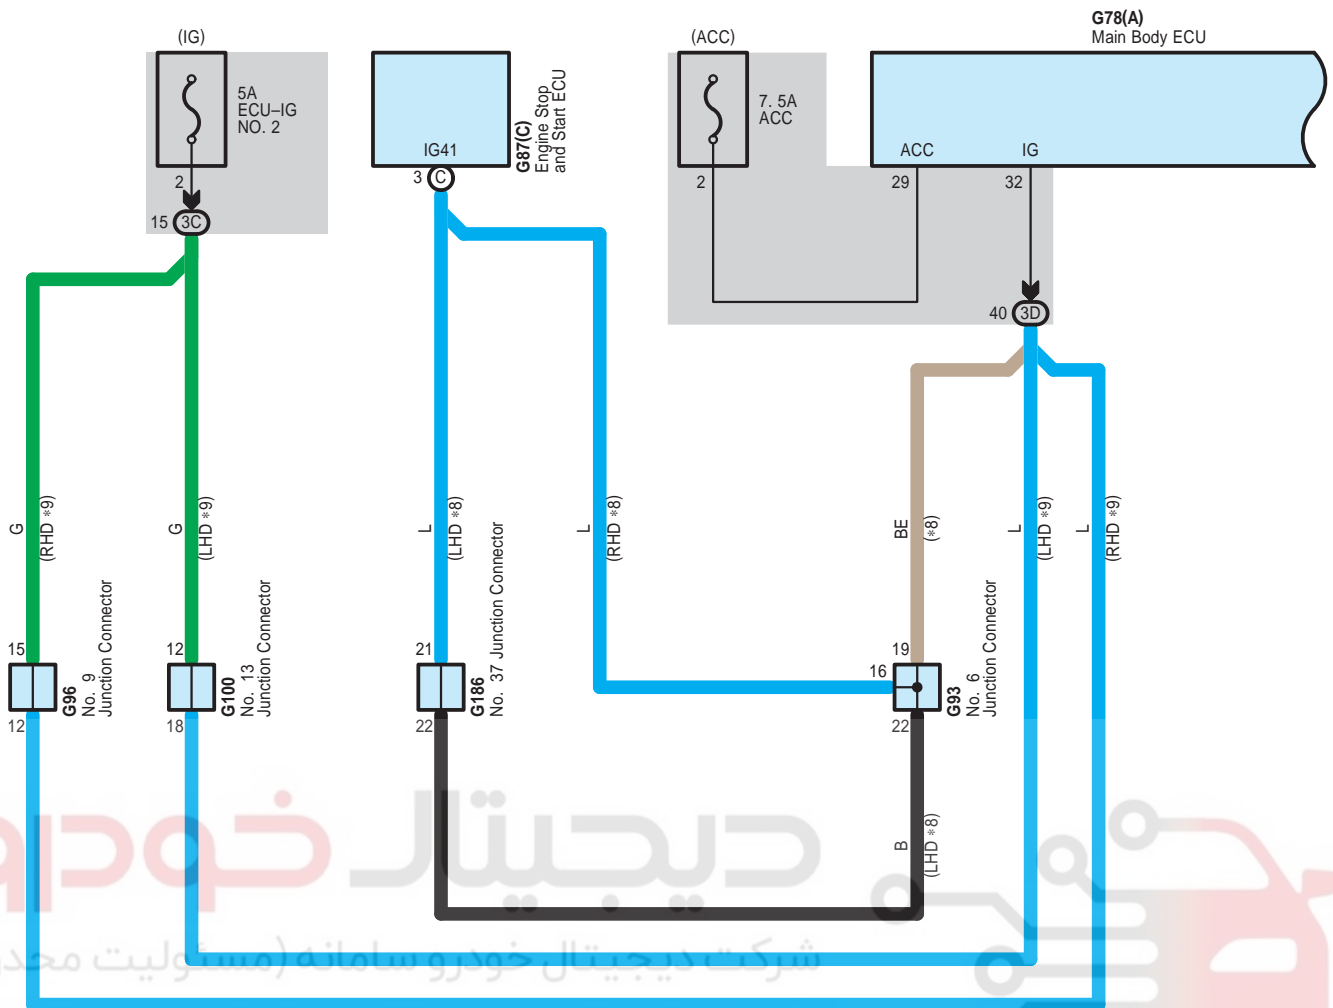

Door Lock Control (Except Korea) (From Oct. 2015 Production)

دیجیتال خودرو
شرکت دیجیتال خودرو سامانه (مسئولیت محدود)
اولین سامانه دیجیتال تعمیرکاران خودرو در ایران

* 8 : w/ Stop & Start System
* 9 : w/o Stop & Start System