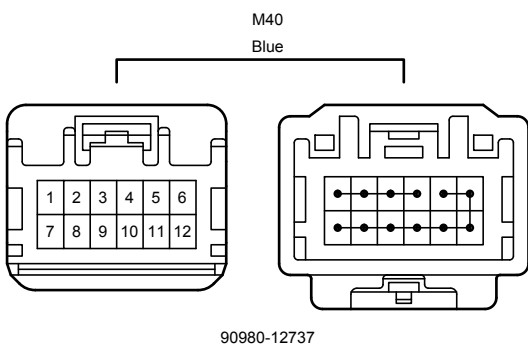

Door Lock Control (Korea) (From Oct. 2015 Production)