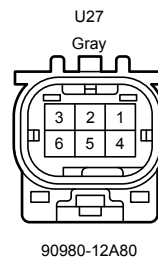

Door Lock Control (Korea) (From Oct. 2015 Production)