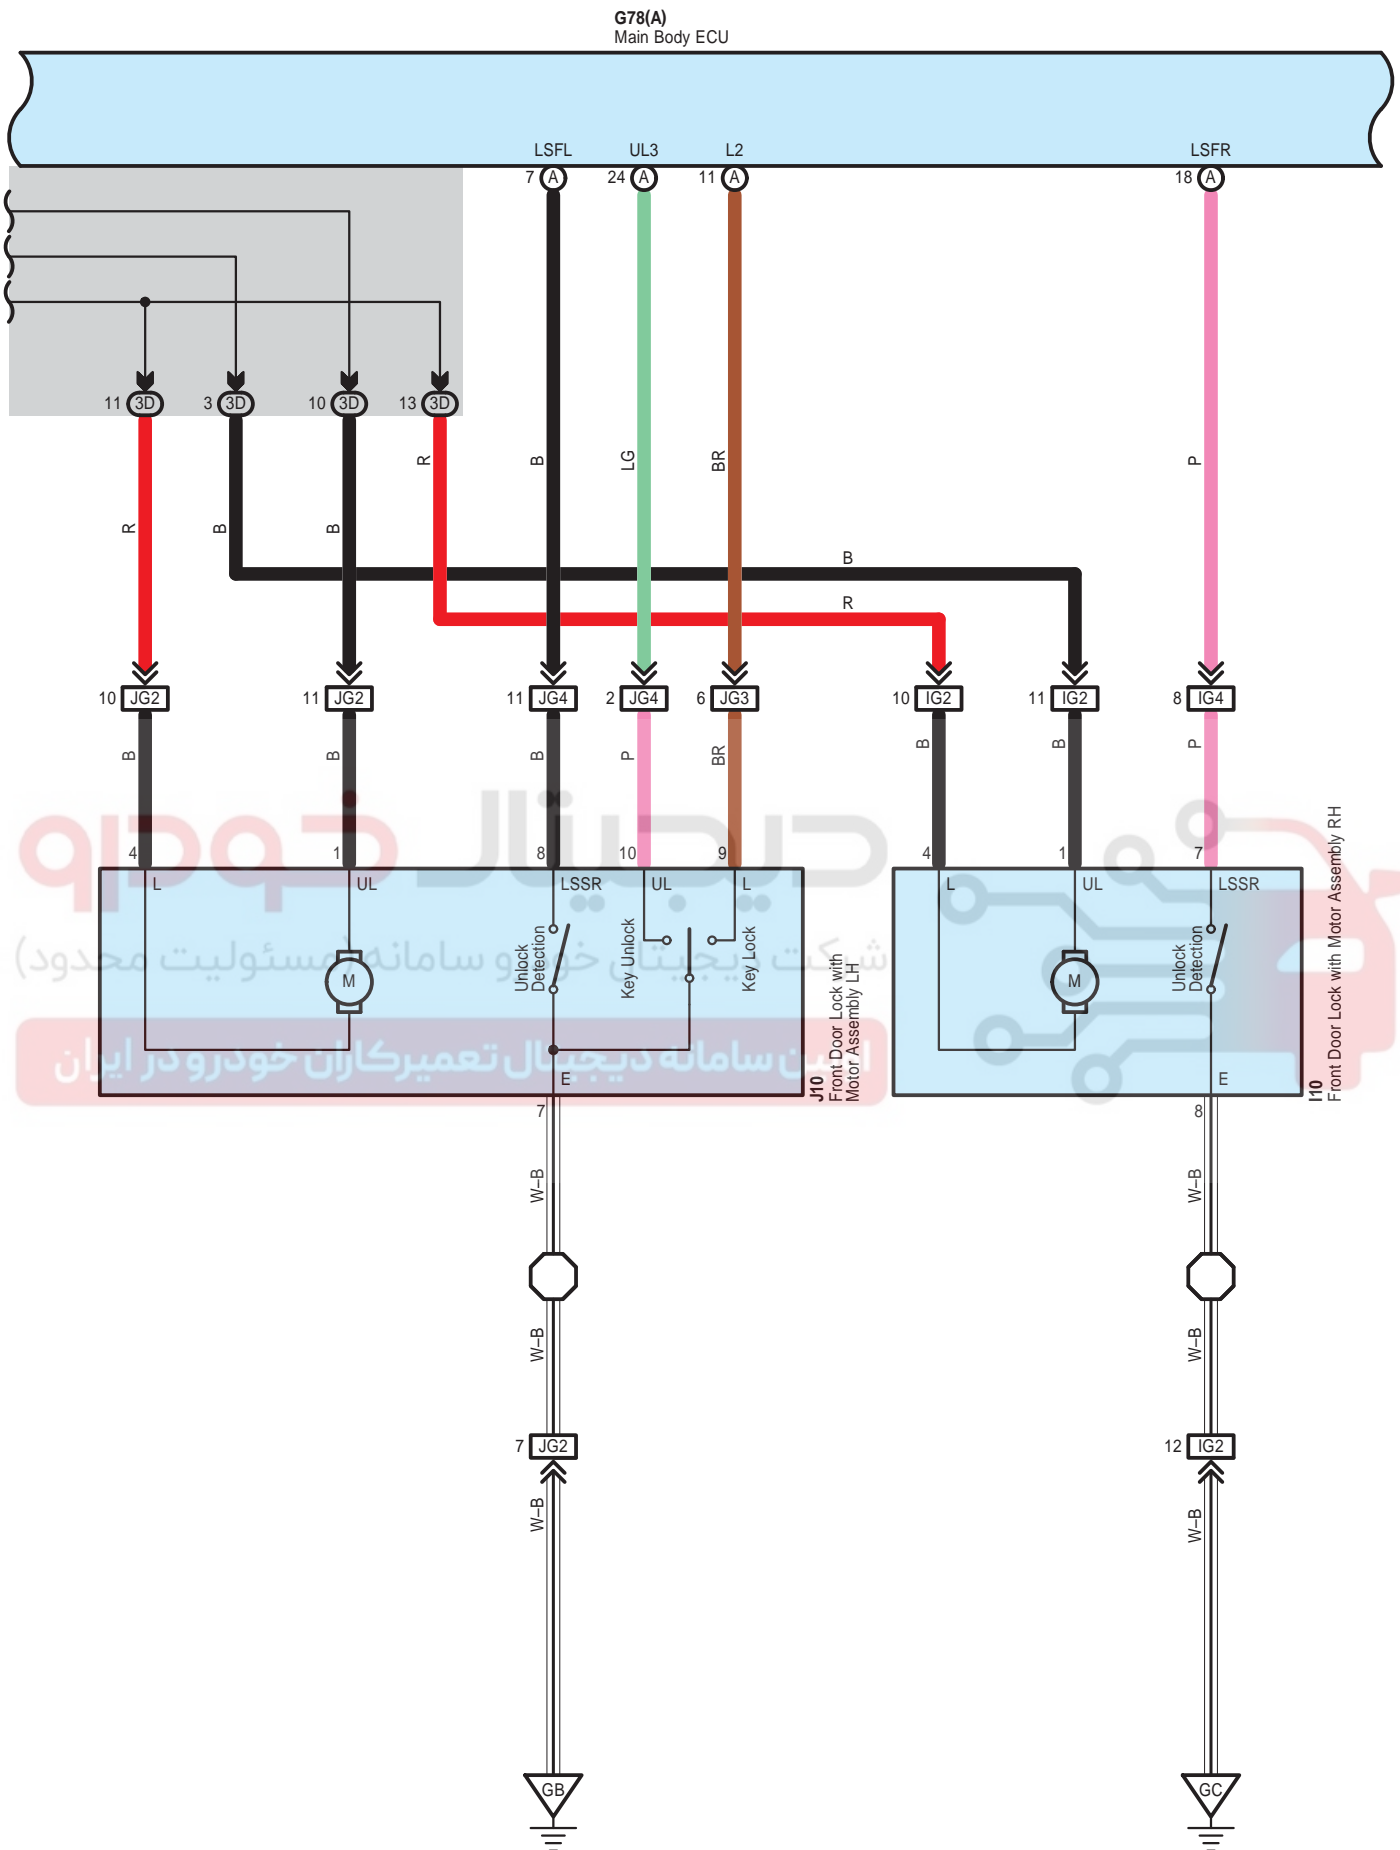

G78(A)
Main Body ECU

دیجیتال خودرو (مسئولیت محدود)
اولین سامانه دیجیتال تعمیرکاران خودرو در ایران

Door Lock Control (Korea) (From Oct. 2015 Production)

Door Lock Control (Korea) (From Oct. 2015 Production)