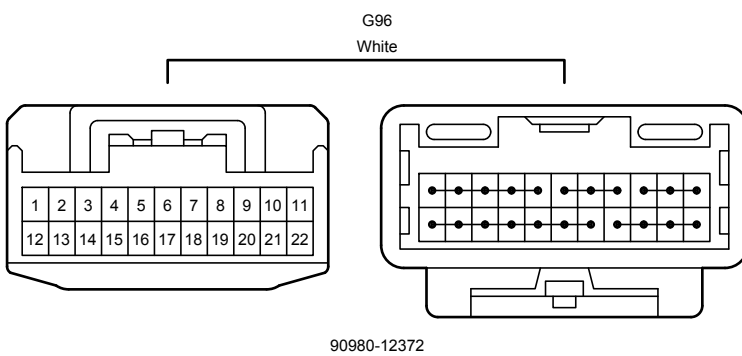

G98
Gray

Door Lock Control (Except Korea) (From Oct. 2015 Production)