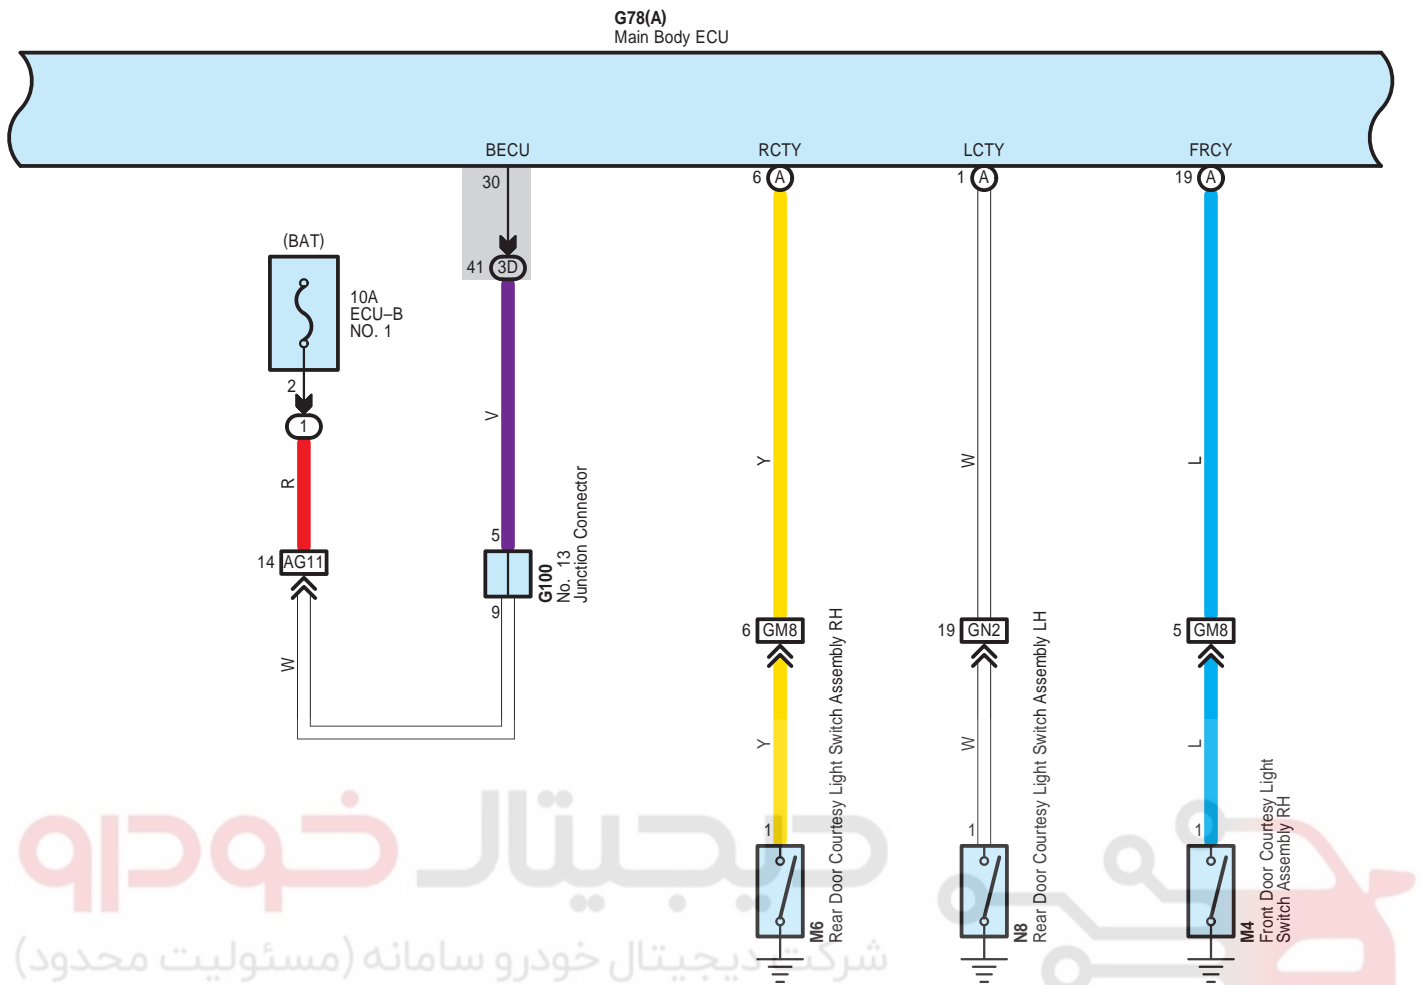

G78(A)
Main Body ECU

دیجیتال خودرو (مسئولیت محدود)
اولین سامانه دیجیتال تعمیرکاران خودرو در ایران

Door Lock Control (Korea) (From Oct. 2015 Production)

Door Lock Control (Korea) (From Oct. 2015 Production)