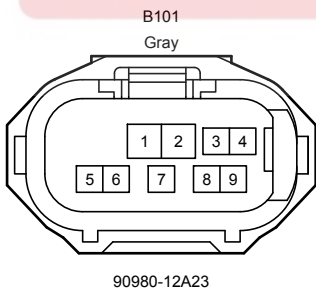

اولین سامانه دیجیتال تعمیرکاران خودرو در ایران