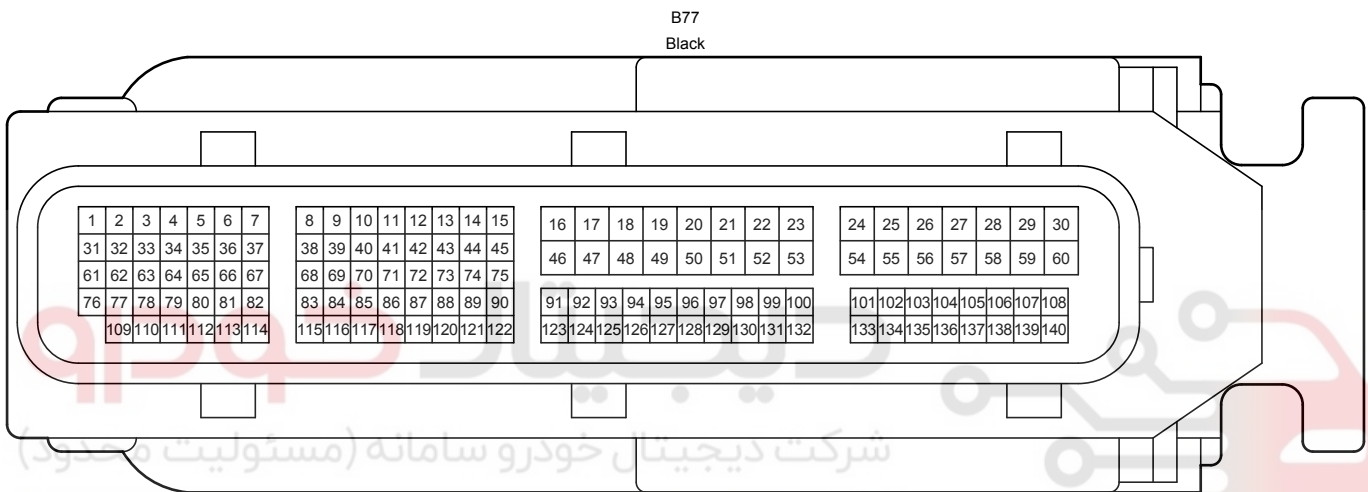

Door Lock Control (Korea) (From Oct. 2015 Production)