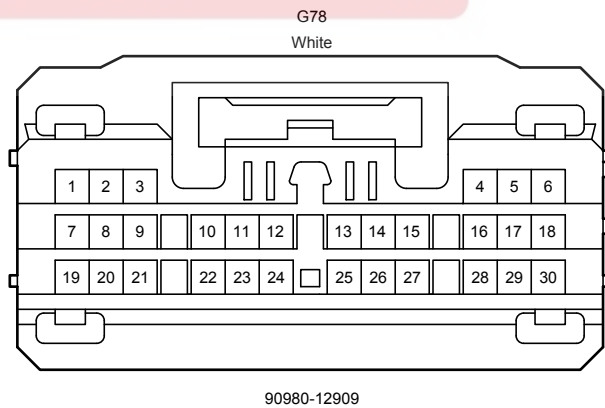

اولین سامانه دیجیتال تعمیرکاران خودرو در ایران