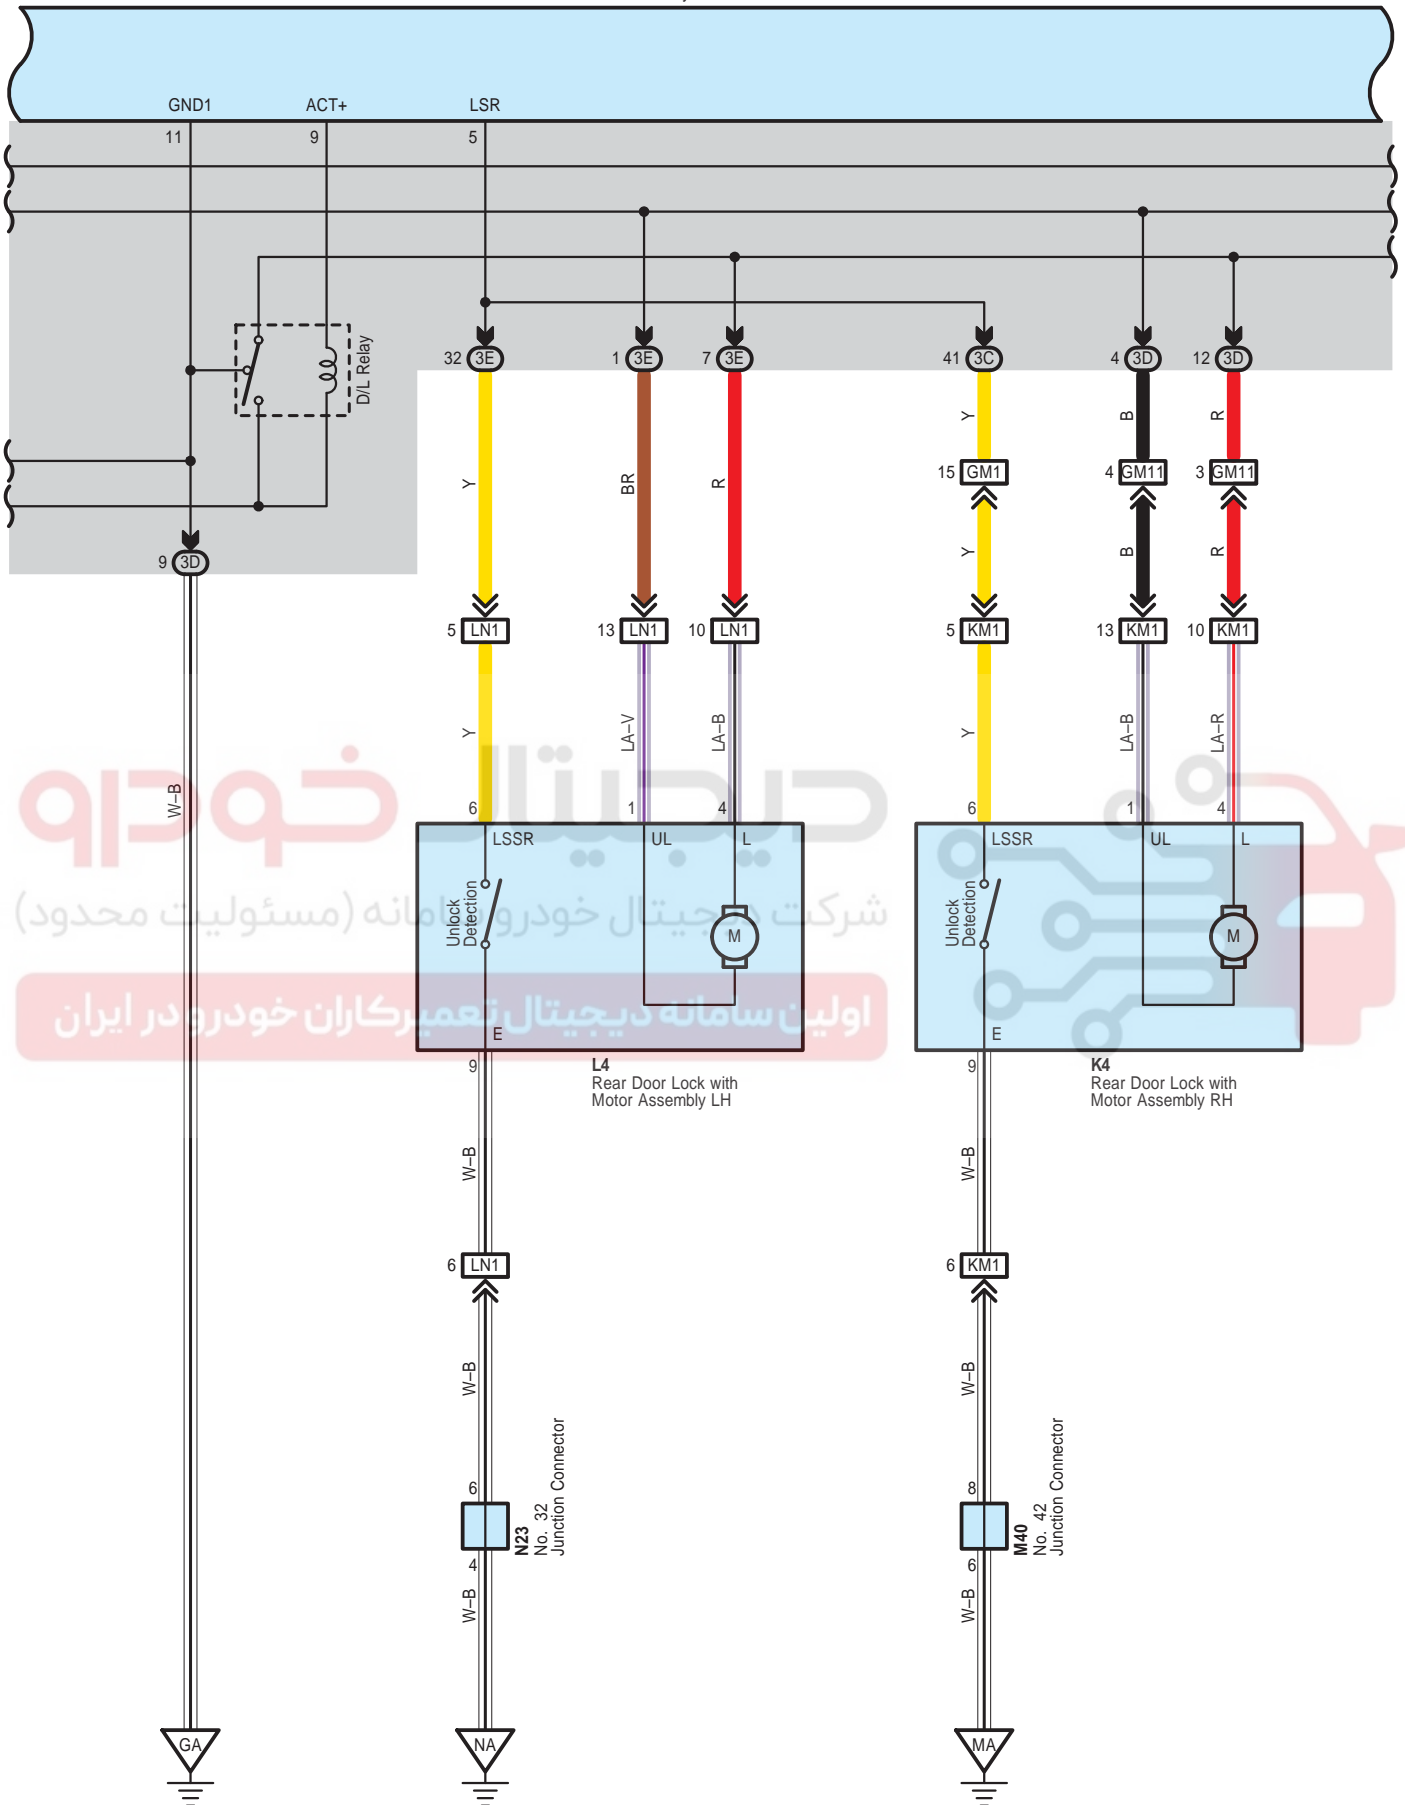

G78(A)
Main Body ECU

دیجیتال خودرو (مسئولیت محدود)
اولین سامانه دیجیتال تعمیرکاران خودرو در ایران

Door Lock Control (Korea) (From Oct. 2015 Production)

Door Lock Control (Korea) (From Oct. 2015 Production)