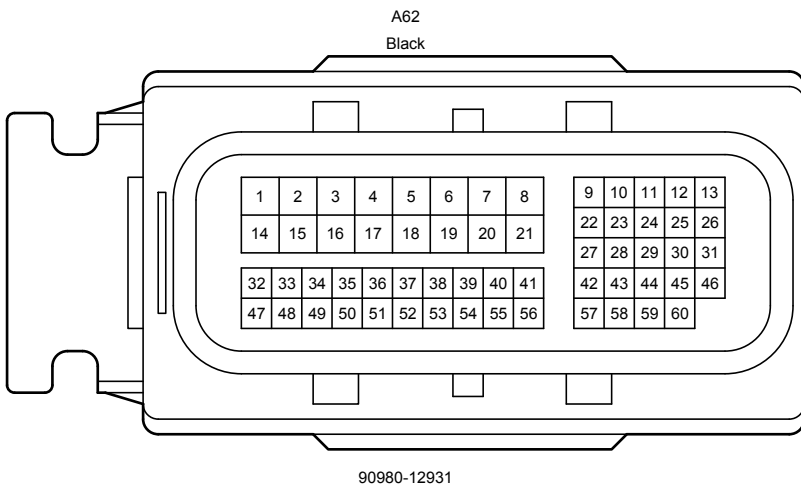

Door Lock Control (Korea) (From Oct. 2015 Production)