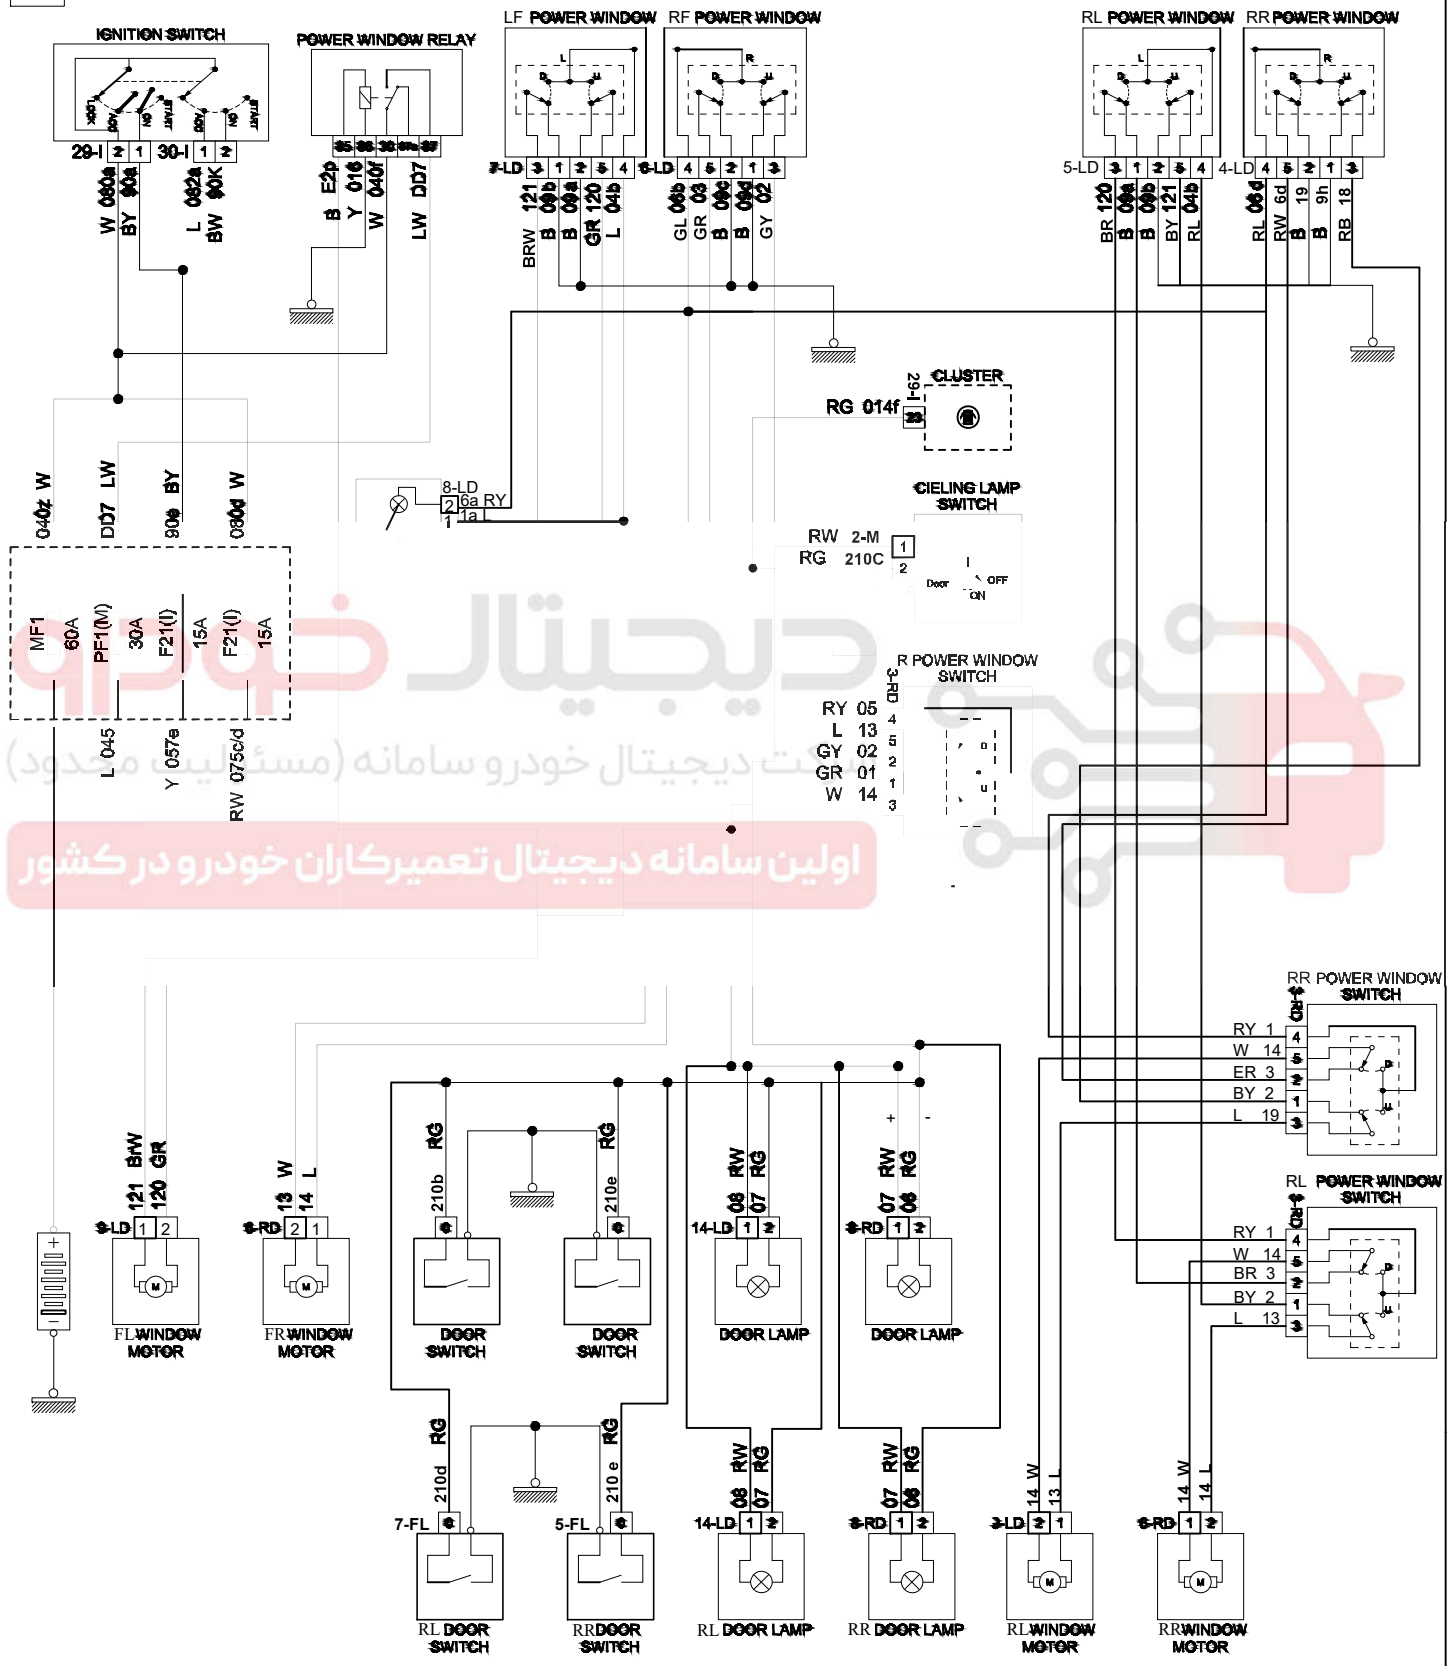

ED04

4

PADRA Plus/ KAROON ELECTRICAL DIAGRAM POWER WINDOW & DOORS

دیجیتال خودرو
ت دیجیتالی خودرو سامانه (مسئله، محدود)
اولین سامانه دیجیتال تعمیرکاران خودرو در کشور