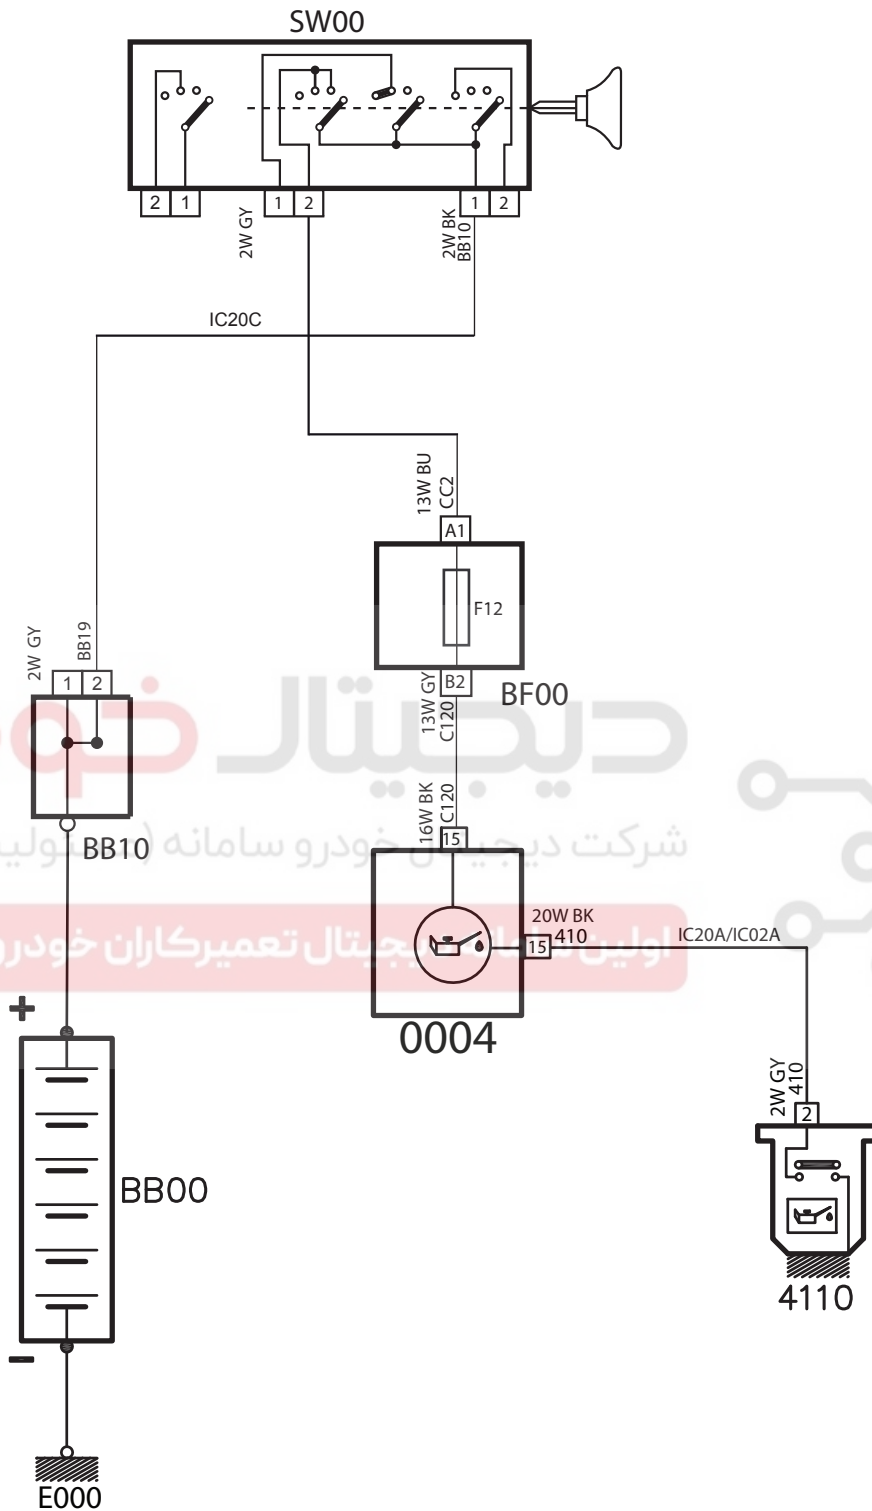

Engine Oil Pressure- Pars XU7 Bifuel VALEO VB44

شرح	کد
باتري	BB00
جعبه فيوز اصلي	BF00
جعبه فيوز کالسکه‌اي	BB10
سوئيچ	SW00
سوئيچ فشار روغن موتور	4110
جلو آمپر	0004

ديجيتال خودرو

شرکت دیجیتال خودرو سامانه (مسئولیت محدود)

اولین سامانه دیجیتال تعمیرکاران خودرو در ایران

Engine Oil Pressure - Pars XU7 Bifuel VALEO VB44

دیجیتال خودرو (شرکت دیجیتال خودرو سامانه تولید محدود) اولین اجتال تعمیرکاران خودرو در ایران