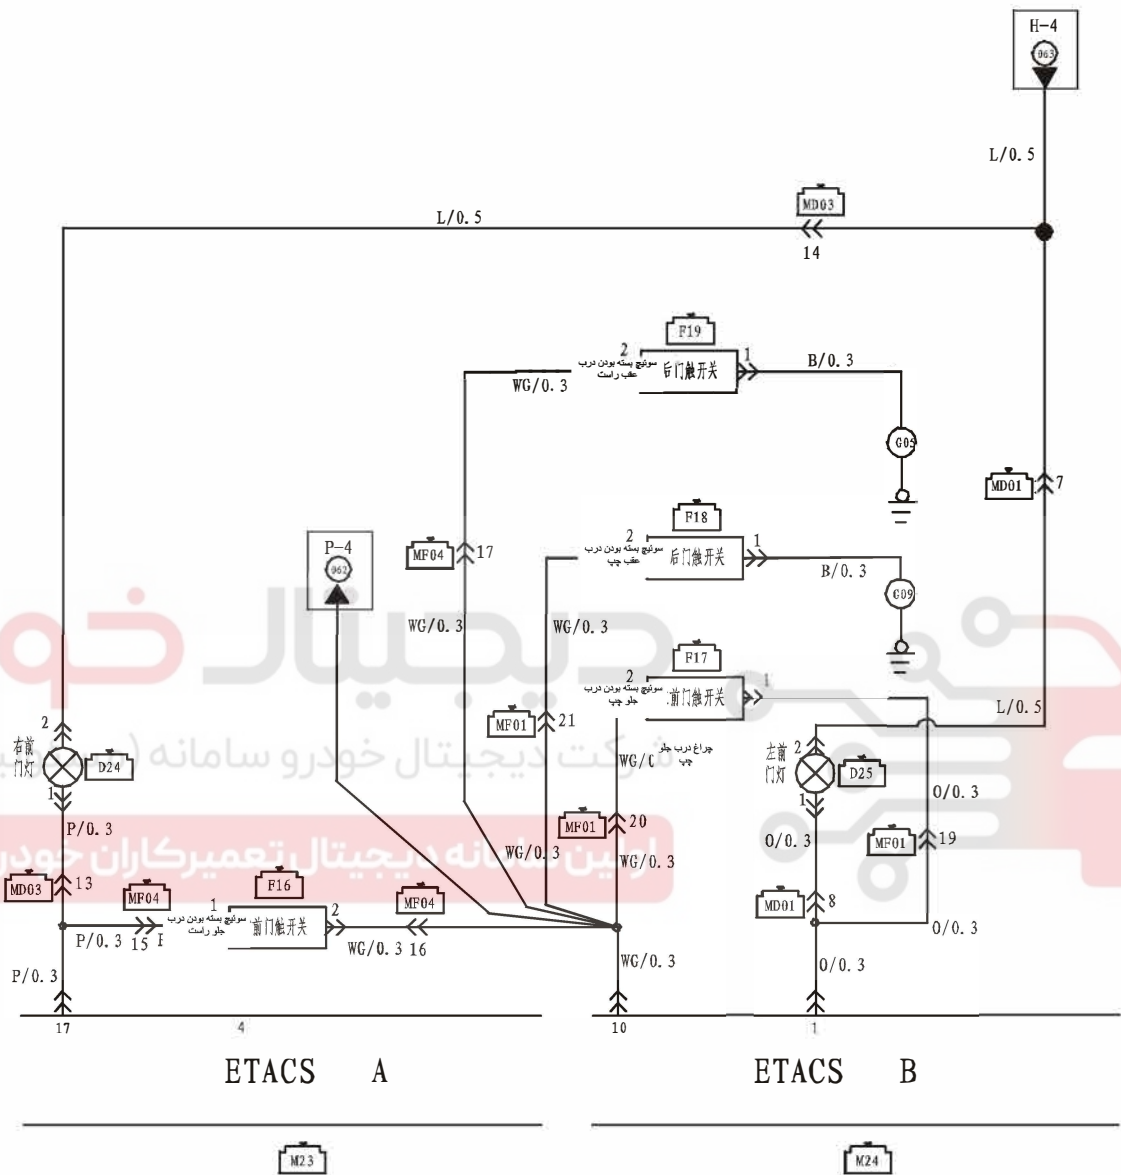

H-3

BCM سیستم سوئیچ و چراغ درب ها /

M23 ETACS A سفید

M24 ETACS B خاکستری

M18 جلو آمپر B

D25 چراغ درب جلو چپ  
D24 چراغ درب جلو راست

F16 چراغ باز بودن درب جلو راست  
F17 چراغ باز بودن درب جلو چپ  
F18 چراغ باز بودن درب عقب چپ  
F19 چراغ باز بودن درب عقب راست