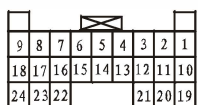

H-3

BCM سیستم سوئیچ و چراغ درب ها /

M23 ETACS A سفید

M24 ETACS B خاکستری

M18 جلو آمپر B

D25 چراغ درب جلو چپ  
D24 چراغ درب جلو راست

F16 چراغ باز بودن درب جلو راست  
F17 چراغ باز بودن درب جلو چپ  
F18 چراغ باز بودن درب عقب چپ  
F19 چراغ باز بودن درب عقب راست