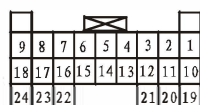

H-3

BCM سیستم سوئیچ و چراغ درب ها /

M23 ETACS A سفید

M24 ETACS B خاکستری

M18 جلو آمپر B

D25 چراغ درب جلو چپ  
D24 چراغ درب جلو راست

F16 چراغ باز بودن درب جلو راست  
F17 چراغ باز بودن درب جلو چپ  
F18 چراغ باز بودن درب عقب چپ  
F19 چراغ باز بودن درب عقب راست