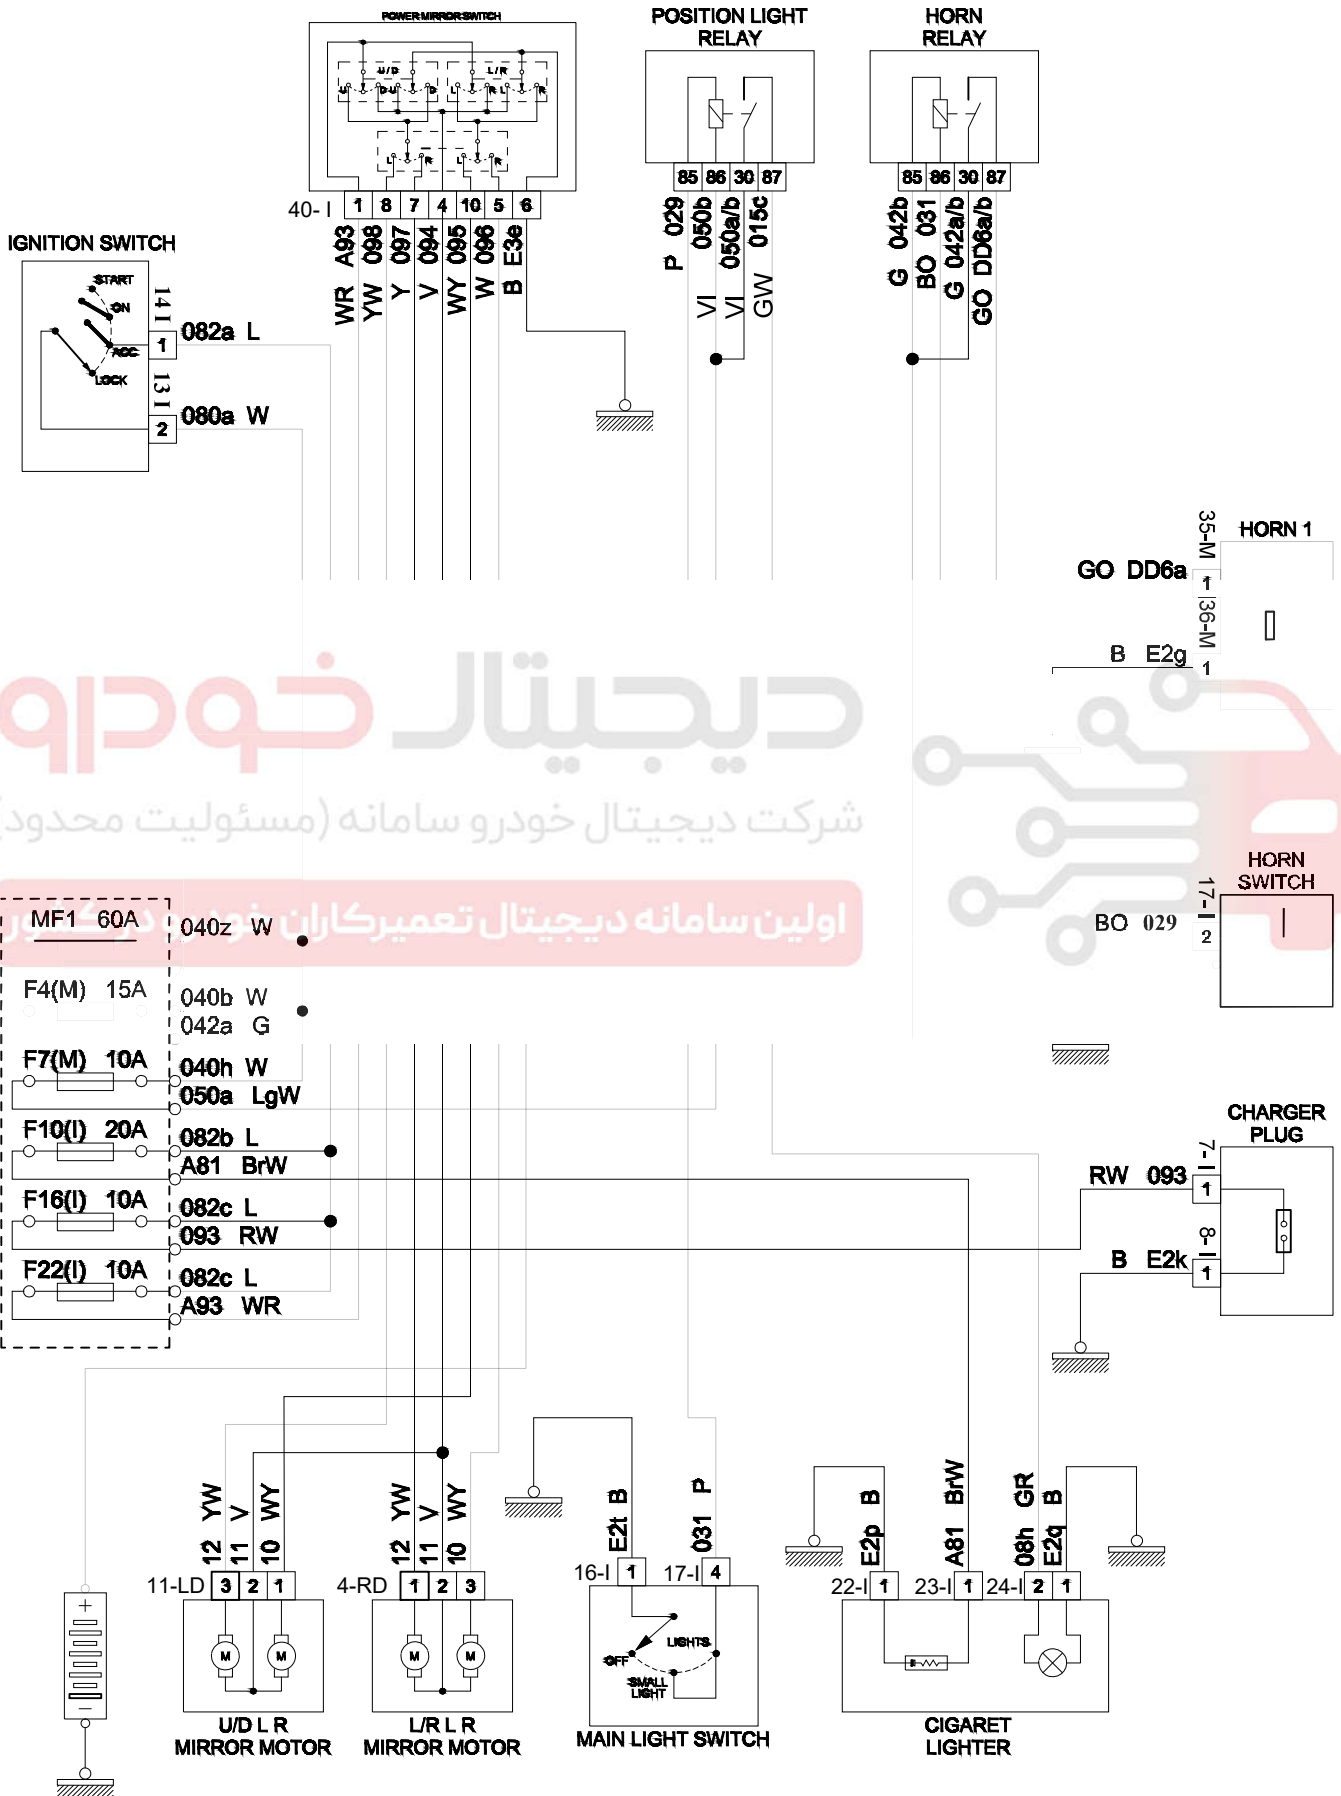

PADRA Plus/ KAROON ELECTRICAL DIAGRAM ELECTRIC MIRROR & HORN

ED07

7

دیجیتال خودرو
شرکت دیجیتال خودرو سامانه (مسئولیت محدود)

اولین سامانه دیجیتال تعمیرکاران