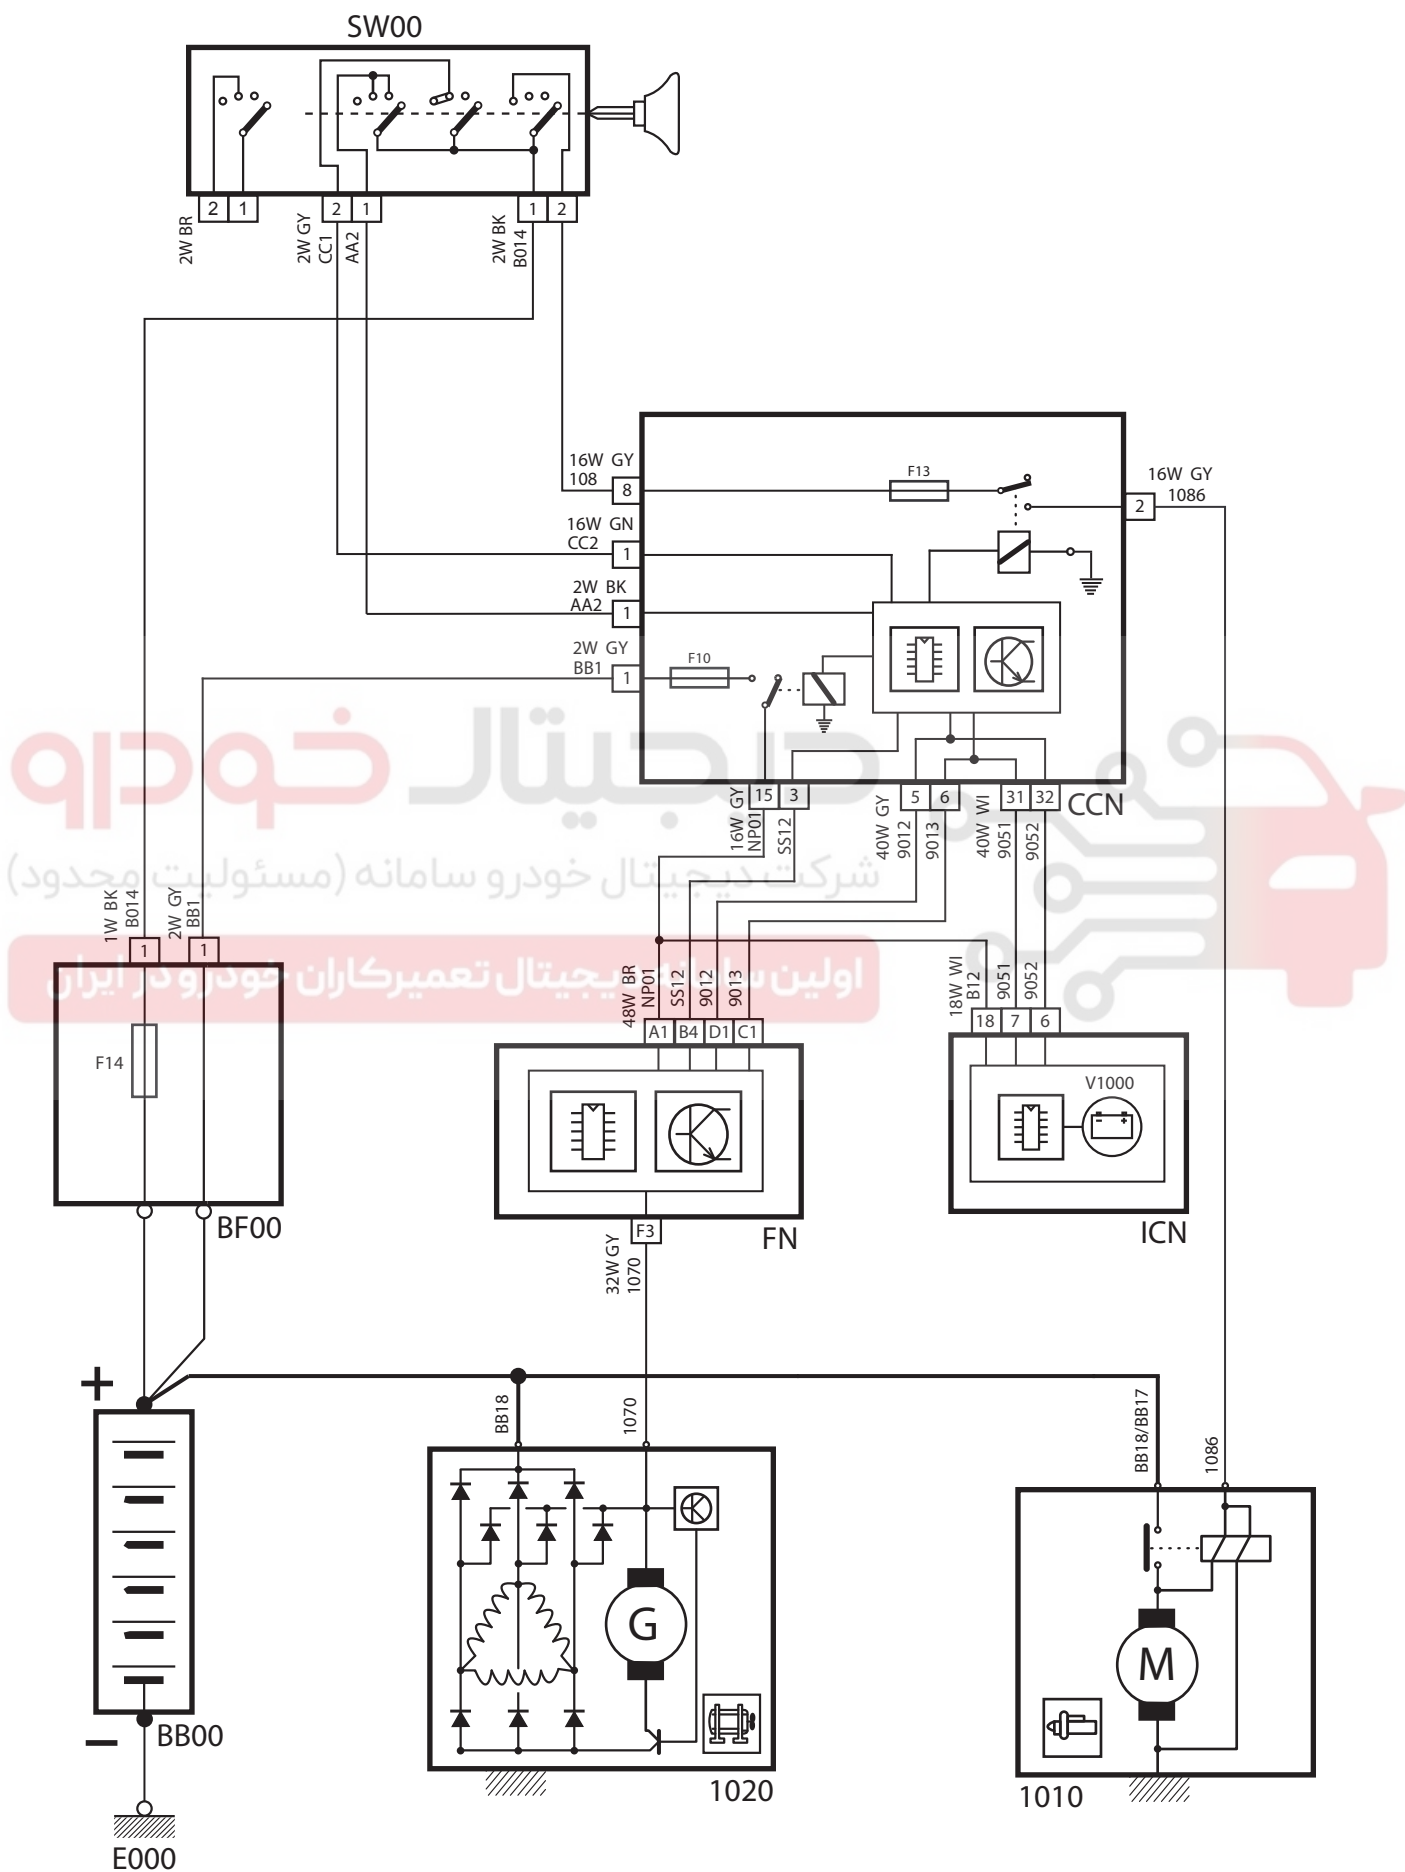

ALTERNATOR AND STARTER -SAMAND (LX,SOREN)(EF7,XU7,EFP)MUX

شرح	كد
باتري	BB00
جعبه تقسيم	BB10
جعبه فيوز	BF00
جلوآمپر	0004
استارت	1010
آلترناتور	1020
ACU	8618
رله استارت	1086
نود مركزي	CCN
نمایشگر ج لو آمپر	ICN
يونيت نود جلويي	FN

ALTERNATOR AND STARTER -SAMAND (LX,SOREN)(EF7,XU7,EF7)MUX

IC02C