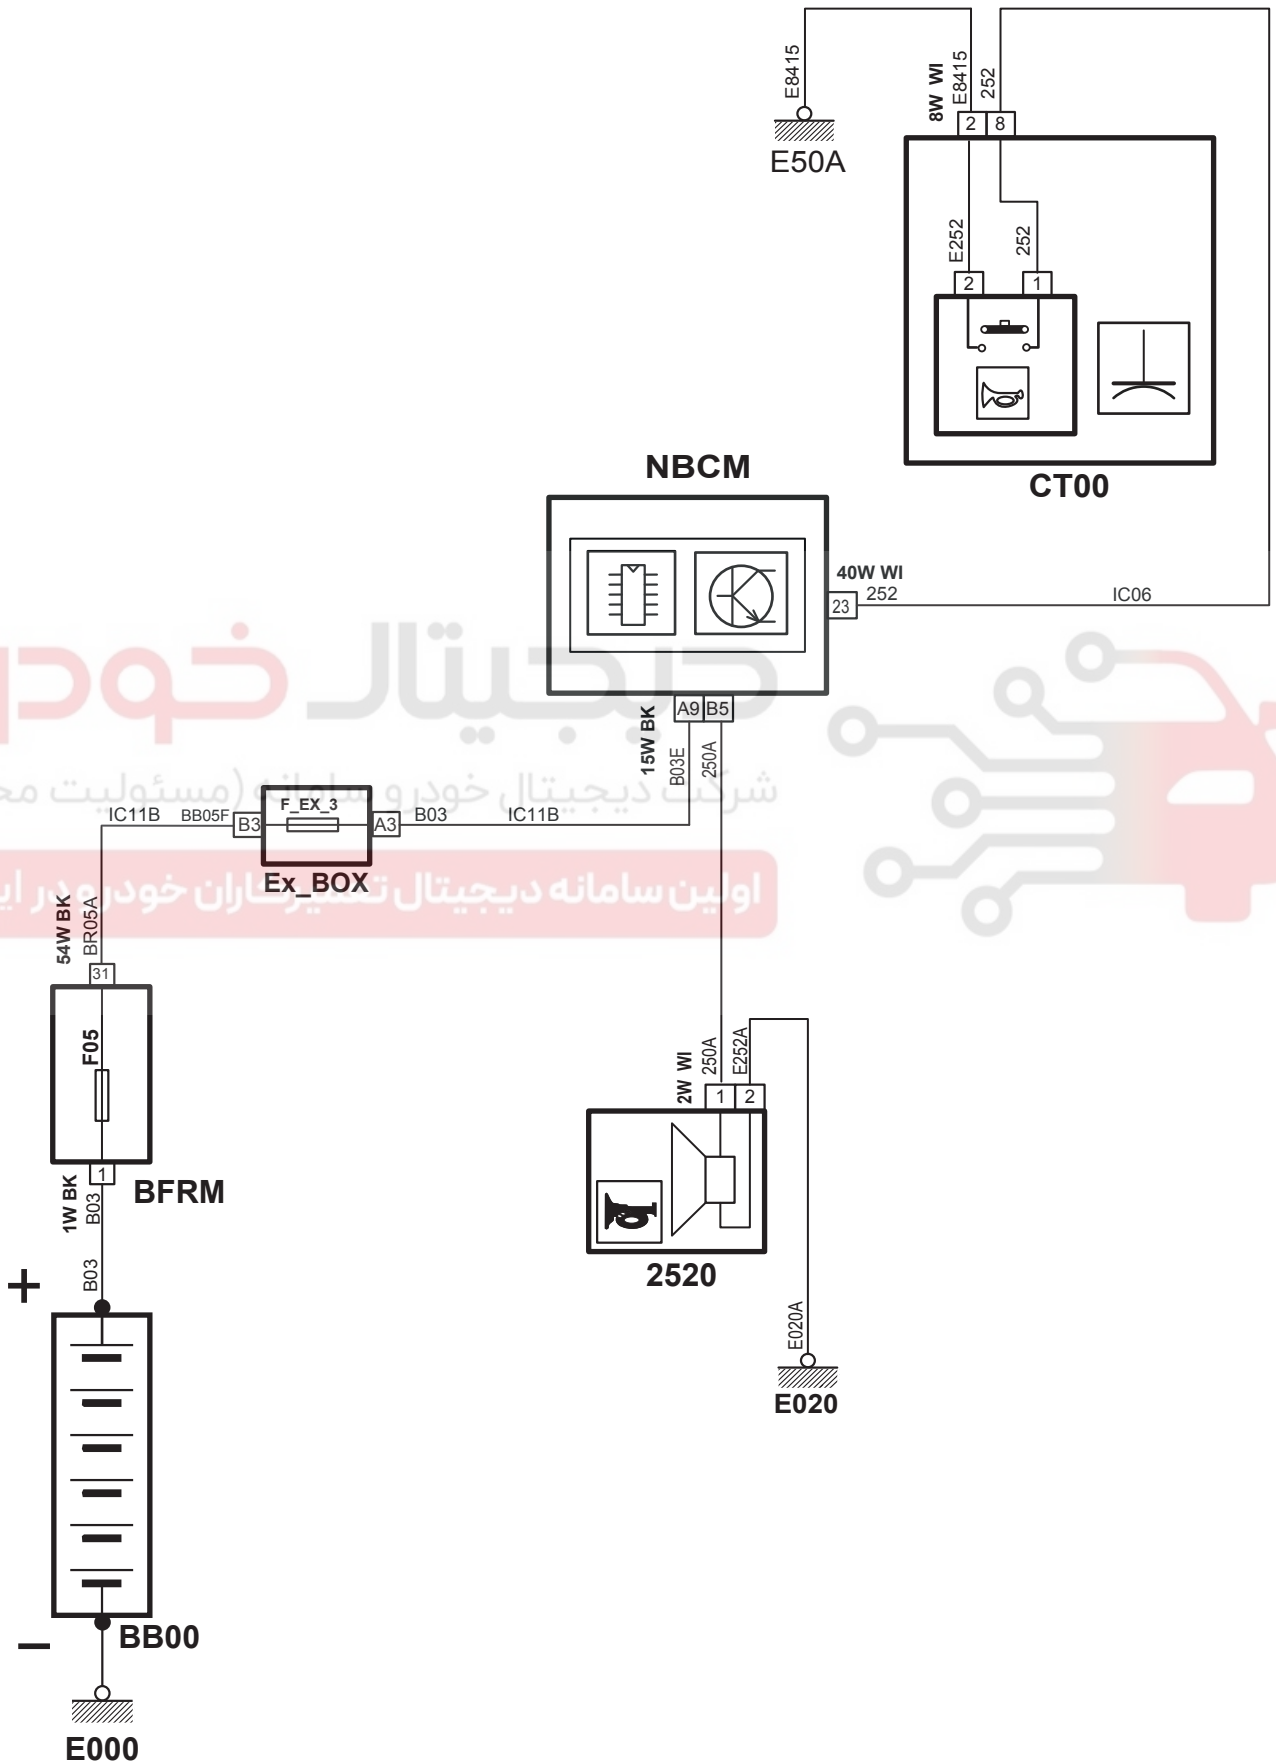

دیجیتال خودرو
شرکت دیجیتال خودرو (مسئولیت محدود)
اولین سامانه دیجیتال تعمیرکاران خودرو در ایران