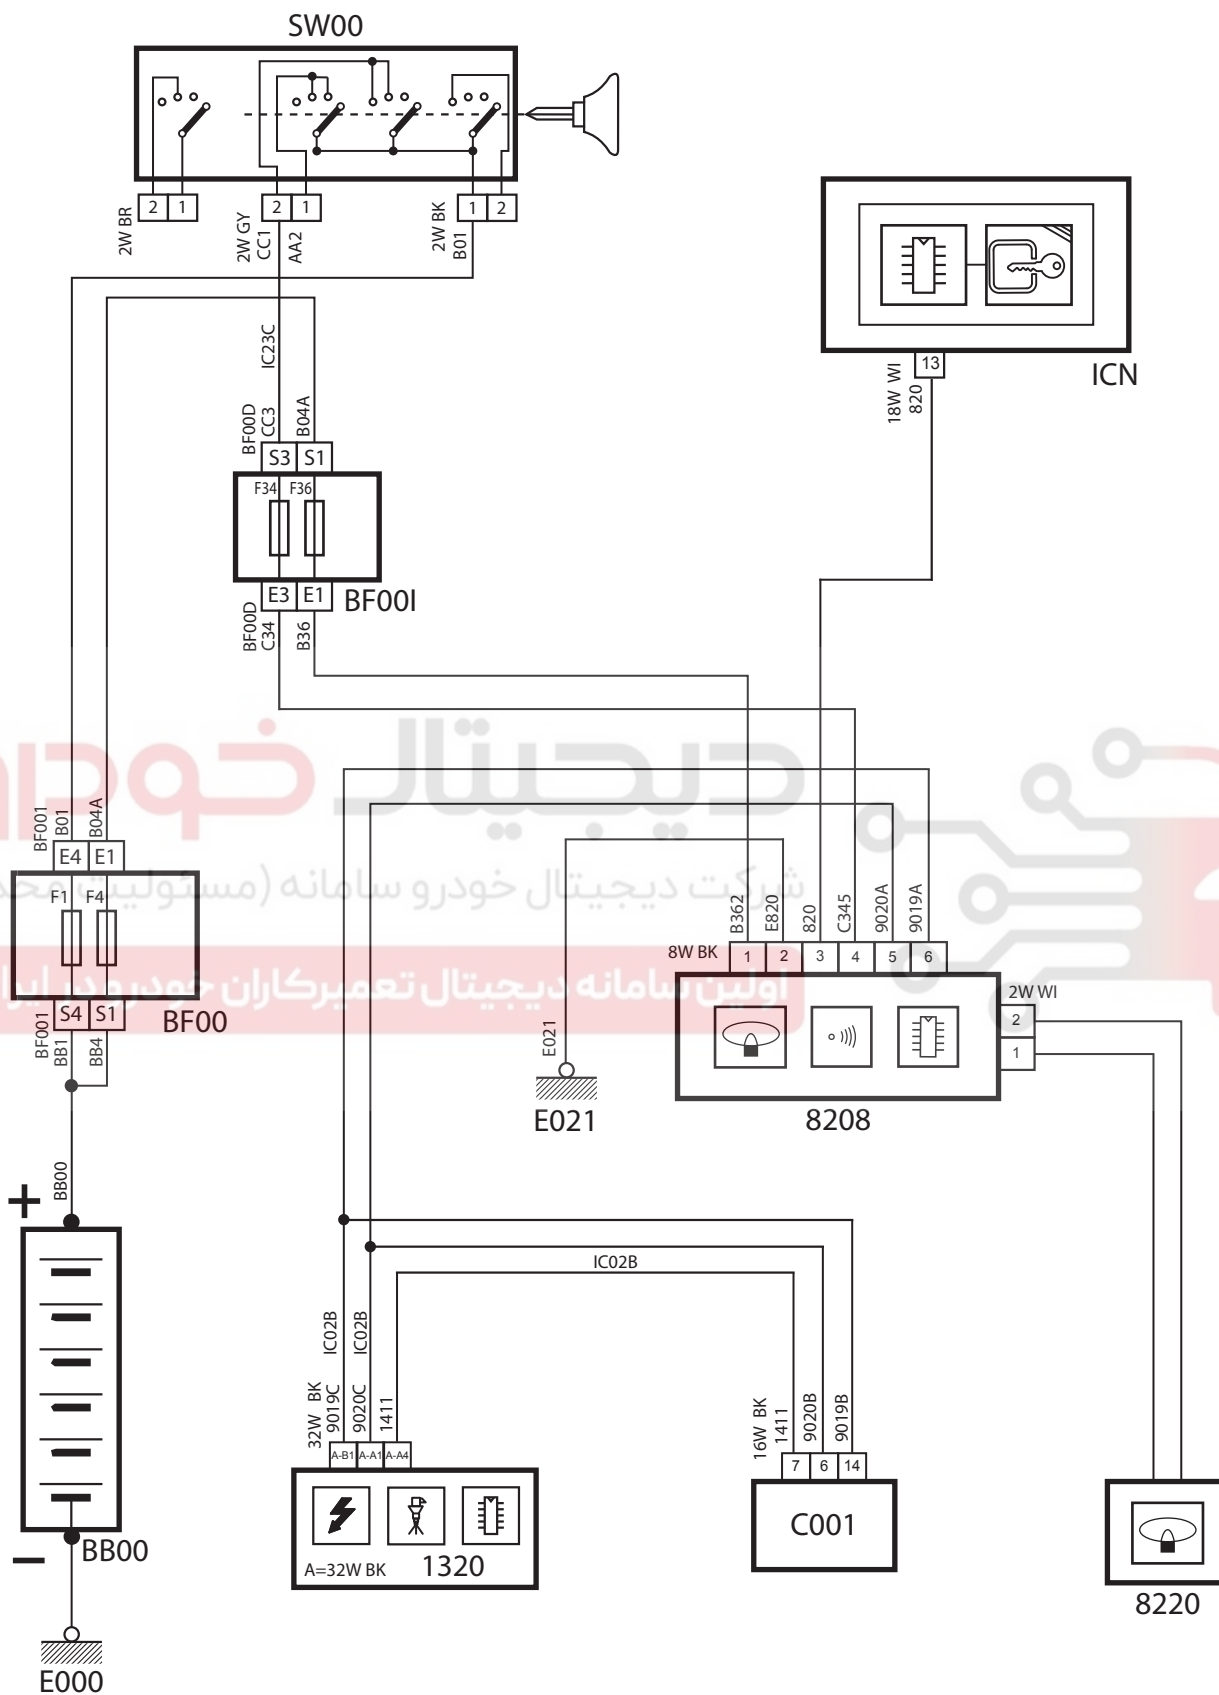

Immobilizer - Dena ECO MUX SIEMENS(Easy U)

دیجیتال خودرو
شرکت دیجیتال خودرو سامانه (مسئولیت محدود)
اولین سامانه دیجیتال تعمیرکاران خودرو ایران