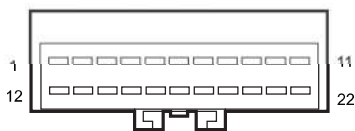

Reversing Lamp

Connector	Name	Page
F01	BCM C2	25
F02	Cabin Fuse Box G	25
M04	Cabin Fuse Box K	20
M05	Cabin Fuse Box M	20
P02	RL Bumper Combination Lamp	36
P05	RR Bumper Combination Lamp	36
R02	Interior Rearview Mirror	23
R05	CAN Reserve TCO	23
G18	Body W.H. GND 7(terminal 1)	42
G22	Main W.H. GND 3(terminal 1)	41
I1_BRPA	Body W.H. Connector 1 Connecting Reversing Radar W.H.	25
I1_MR	Main W.H. Connector 1 Connecting Roof W.H.	20
I1_RM	Roof W.H. Connector 1 Connecting Main W.H.	23
I1_RPAB	Reversing Radar W.H.Connector 1 Connecting Body W.H.	36
I2_BM	Body W.H. Connector 2 Connecting Main W.H.	25
I2_MB	Main W.H. Connector 2 Connecting Body W.H.	21

دیجیتال خودرو

شرکت دیجیتال خودرو سامانه (مسئولیت محدود)

اولین سامانه دیجیتال تعمیرکاران خودرو در ایران

M04 Cabin Fuse Box K

M05 Cabin Fuse Box M

I2_MB Main W.H. Connector 2
Connecting Body W.H.

I2_BM Body W.H. Connector 2
Connecting Main W.H.

I1_BRPA Body W.H. Connector 1
Connecting Reversing Radar W.H.

I1_RPAB Reversing Radar W.H. Connector 1
Connecting Body W.H.

I1_MR Main W.H. Connector 1
Connecting Roof W.H.

I1_RM Roof W.H. Connector 1
Connecting Main W.H.