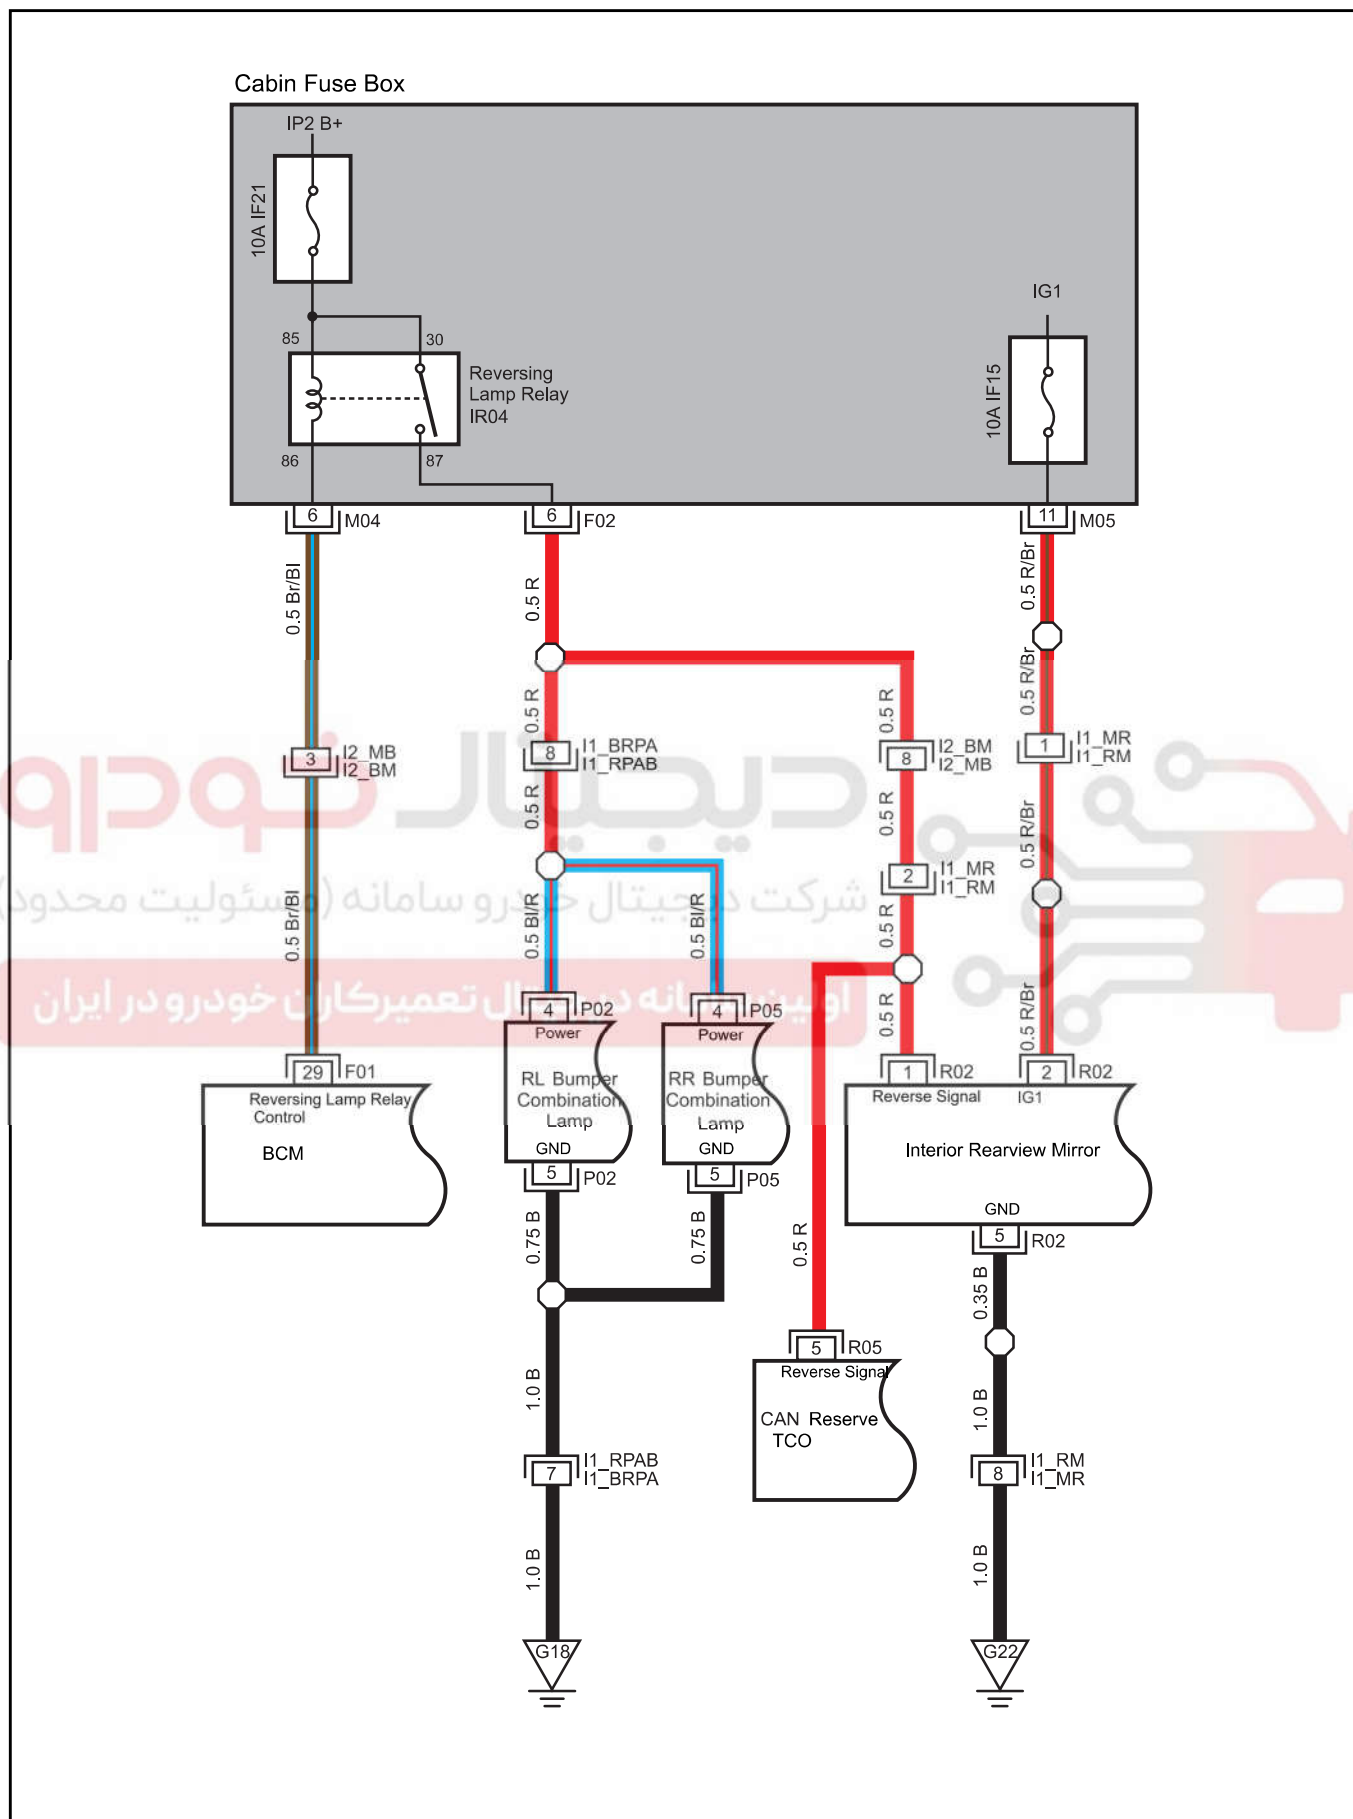

Reversing Lamp

Connector	Name	Page
F01	BCM C2	25
F02	Cabin Fuse Box G	25
M04	Cabin Fuse Box K	20
M05	Cabin Fuse Box M	20
P02	RL Bumper Combination Lamp	36
P05	RR Bumper Combination Lamp	36
R02	Interior Rearview Mirror	23
R05	CAN Reserve TCO	23
G18	Body W.H. GND 7(terminal 1)	42
G22	Main W.H. GND 3(terminal 1)	41
I1_BRPA	Body W.H. Connector 1 Connecting Reversing Radar W.H.	25
I1_MR	Main W.H. Connector 1 Connecting Roof W.H.	20
I1_RM	Roof W.H. Connector 1 Connecting Main W.H.	23
I1_RPAB	Reversing Radar W.H.Connector 1 Connecting Body W.H.	36
I2_BM	Body W.H. Connector 2 Connecting Main W.H.	25
I2_MB	Main W.H. Connector 2 Connecting Body W.H.	21

دیجیتال خودرو

شرکت دیجیتال خودرو سامانه (مسئولیت محدود)

اولین سامانه دیجیتال تعمیرکاران خودرو در ایران

M04 Cabin Fuse Box K

M05 Cabin Fuse Box M

I2_MB Main W.H. Connector 2
Connecting Body W.H.

I2_BM Body W.H. Connector 2
Connecting Main W.H.

I1_BRPA Body W.H. Connector 1
Connecting Reversing Radar W.H.

I1_RPAB Reversing Radar W.H. Connector 1
Connecting Body W.H.

I1_MR Main W.H. Connector 1
Connecting Roof W.H.

I1_RM Roof W.H. Connector 1
Connecting Main W.H.

F01 BCM C2

F02 Cabin Fuse Box G

P02 RL Bumper Combination Lamp

P05 RR Bumper Combination Lamp

R02 Interior Rearview Mirror

R05CAN Reserve TCO

G18 Body W.H. GND 7 (terminal1)

G22 Main W.H. GND 3 (terminal 1)