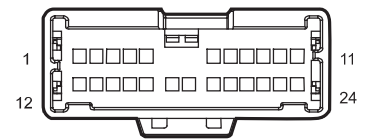

Reversing Lamp

Connector	Name	Page
F01	BCM C2	25
F02	Cabin Fuse Box G	25
M04	Cabin Fuse Box K	20
M05	Cabin Fuse Box M	20
P02	RL Bumper Combination Lamp	36
P05	RR Bumper Combination Lamp	36
R02	Interior Rearview Mirror	23
R05	CAN Reserve TCO	23
G18	Body W.H. GND 7(terminal 1)	42
G22	Main W.H. GND 3(terminal 1)	41
I1_BRPA	Body W.H. Connector 1 Connecting Reversing Radar W.H.	25
I1_MR	Main W.H. Connector 1 Connecting Roof W.H.	20
I1_RM	Roof W.H. Connector 1 Connecting Main W.H.	23
I1_RPAB	Reversing Radar W.H.Connector 1 Connecting Body W.H.	36
I2_BM	Body W.H. Connector 2 Connecting Main W.H.	25
I2_MB	Main W.H. Connector 2 Connecting Body W.H.	21

دیجیتال خودرو

شرکت دیجیتال خودرو سامانه (مسئولیت محدود)

اولین سامانه دیجیتال تعمیرکاران خودرو در ایران

M04 Cabin Fuse Box K

M05 Cabin Fuse Box M

I2_MB Main W.H. Connector 2
Connecting Body W.H.

I2_BM Body W.H. Connector 2
Connecting Main W.H.

I1_BRPA Body W.H. Connector 1
Connecting Reversing Radar W.H.

I1_RPAB Reversing Radar W.H. Connector 1
Connecting Body W.H.

I1_MR Main W.H. Connector 1
Connecting Roof W.H.

I1_RM Roof W.H. Connector 1
Connecting Main W.H.