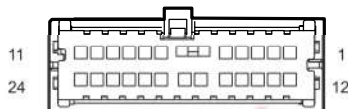

Reversing Lamp

Connector	Name	Page
F01	BCM C2	25
F02	Cabin Fuse Box G	25
M04	Cabin Fuse Box K	20
M05	Cabin Fuse Box M	20
P02	RL Bumper Combination Lamp	36
P05	RR Bumper Combination Lamp	36
R02	Interior Rearview Mirror	23
R05	CAN Reserve TCO	23
G18	Body W.H. GND 7(terminal 1)	42
G22	Main W.H. GND 3(terminal 1)	41
I1_BRPA	Body W.H. Connector 1 Connecting Reversing Radar W.H.	25
I1_MR	Main W.H. Connector 1 Connecting Roof W.H.	20
I1_RM	Roof W.H. Connector 1 Connecting Main W.H.	23
I1_RPAB	Reversing Radar W.H.Connector 1 Connecting Body W.H.	36
I2_BM	Body W.H. Connector 2 Connecting Main W.H.	25
I2_MB	Main W.H. Connector 2 Connecting Body W.H.	21

دیجیتال خودرو

شرکت دیجیتال خودرو سامانه (مسئولیت محدود)

اولین سامانه دیجیتال تعمیرکاران خودرو در ایران

M04 Cabin Fuse Box K

M05 Cabin Fuse Box M

I2_MB Main W.H. Connector 2
Connecting Body W.H.

I2_BM Body W.H. Connector 2
Connecting Main W.H.

I1_BRPA Body W.H. Connector 1
Connecting Reversing Radar W.H.

I1_RPAB Reversing Radar W.H. Connector 1
Connecting Body W.H.

I1_MR Main W.H. Connector 1
Connecting Roof W.H.

I1_RM Roof W.H. Connector 1
Connecting Main W.H.