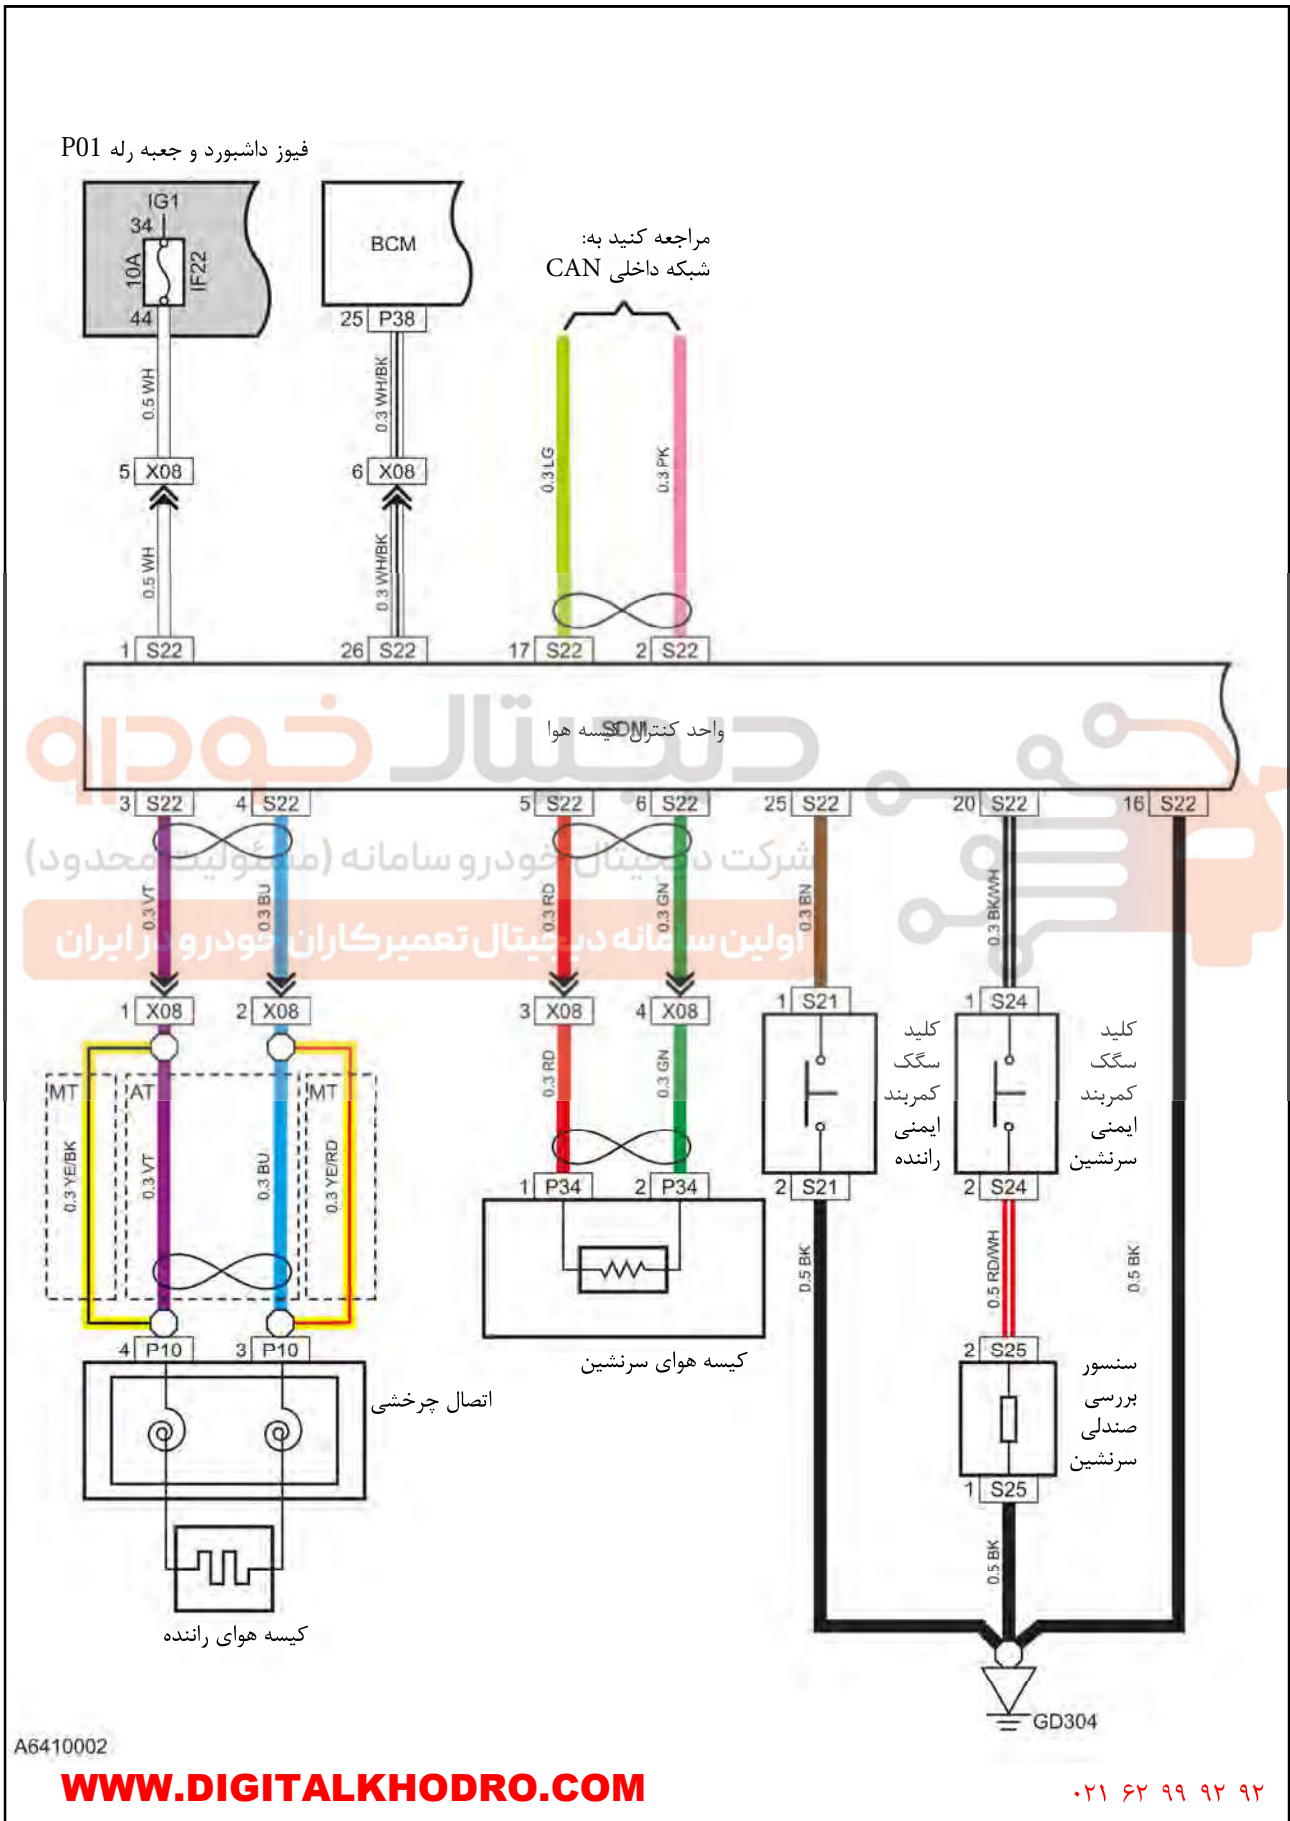

مدار منبع تغذیه و داده های شبکه bus (تشریفات)

سنسورها و عملگرها (تشریفات)

A6410003

دیاگرام کلی مدار