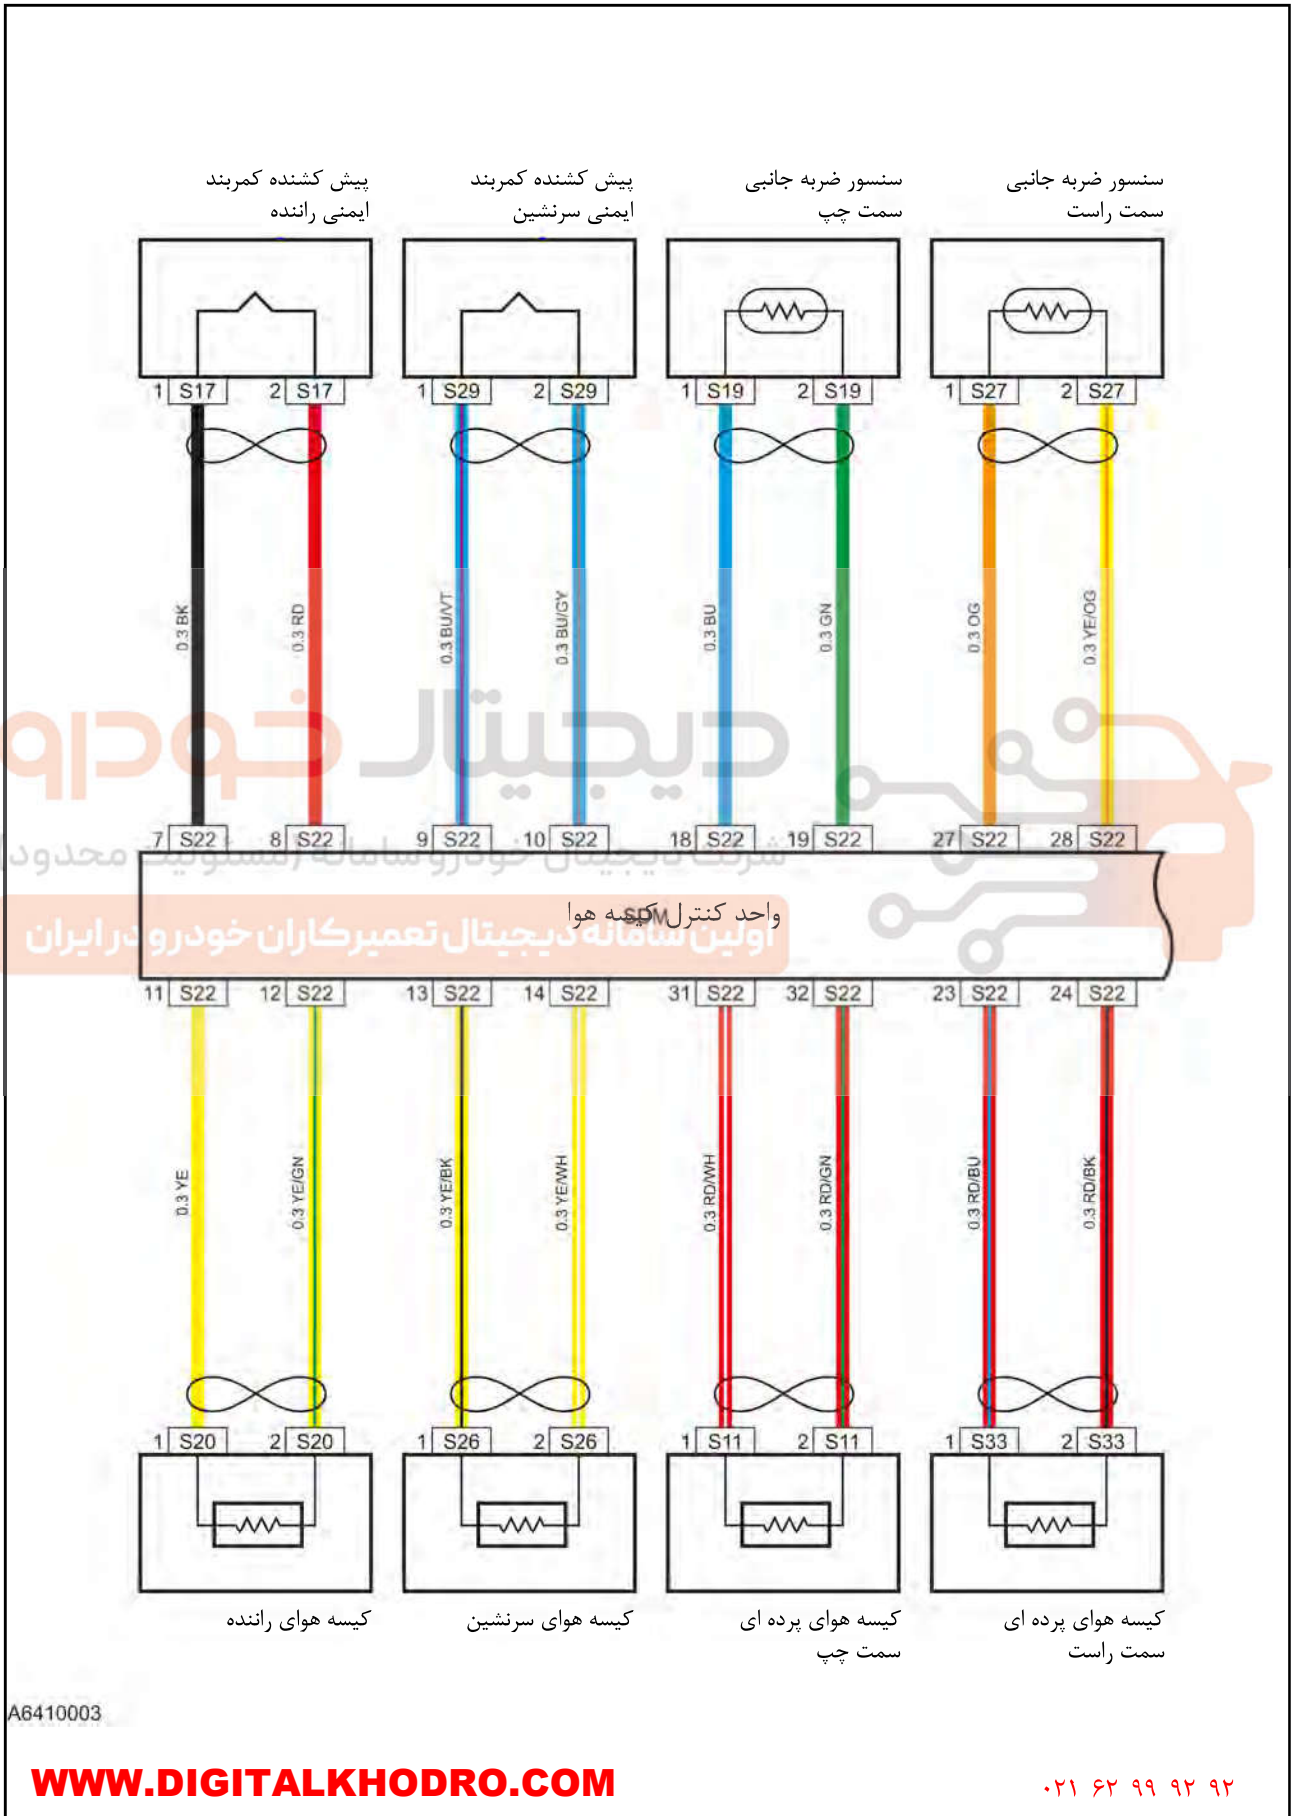

مدار منبع تغذیه و داده های شبکه bus (تشریفات)

سنسورها و عملگرها (تشریفات)

A6410003

دیاگرام کلی مدار