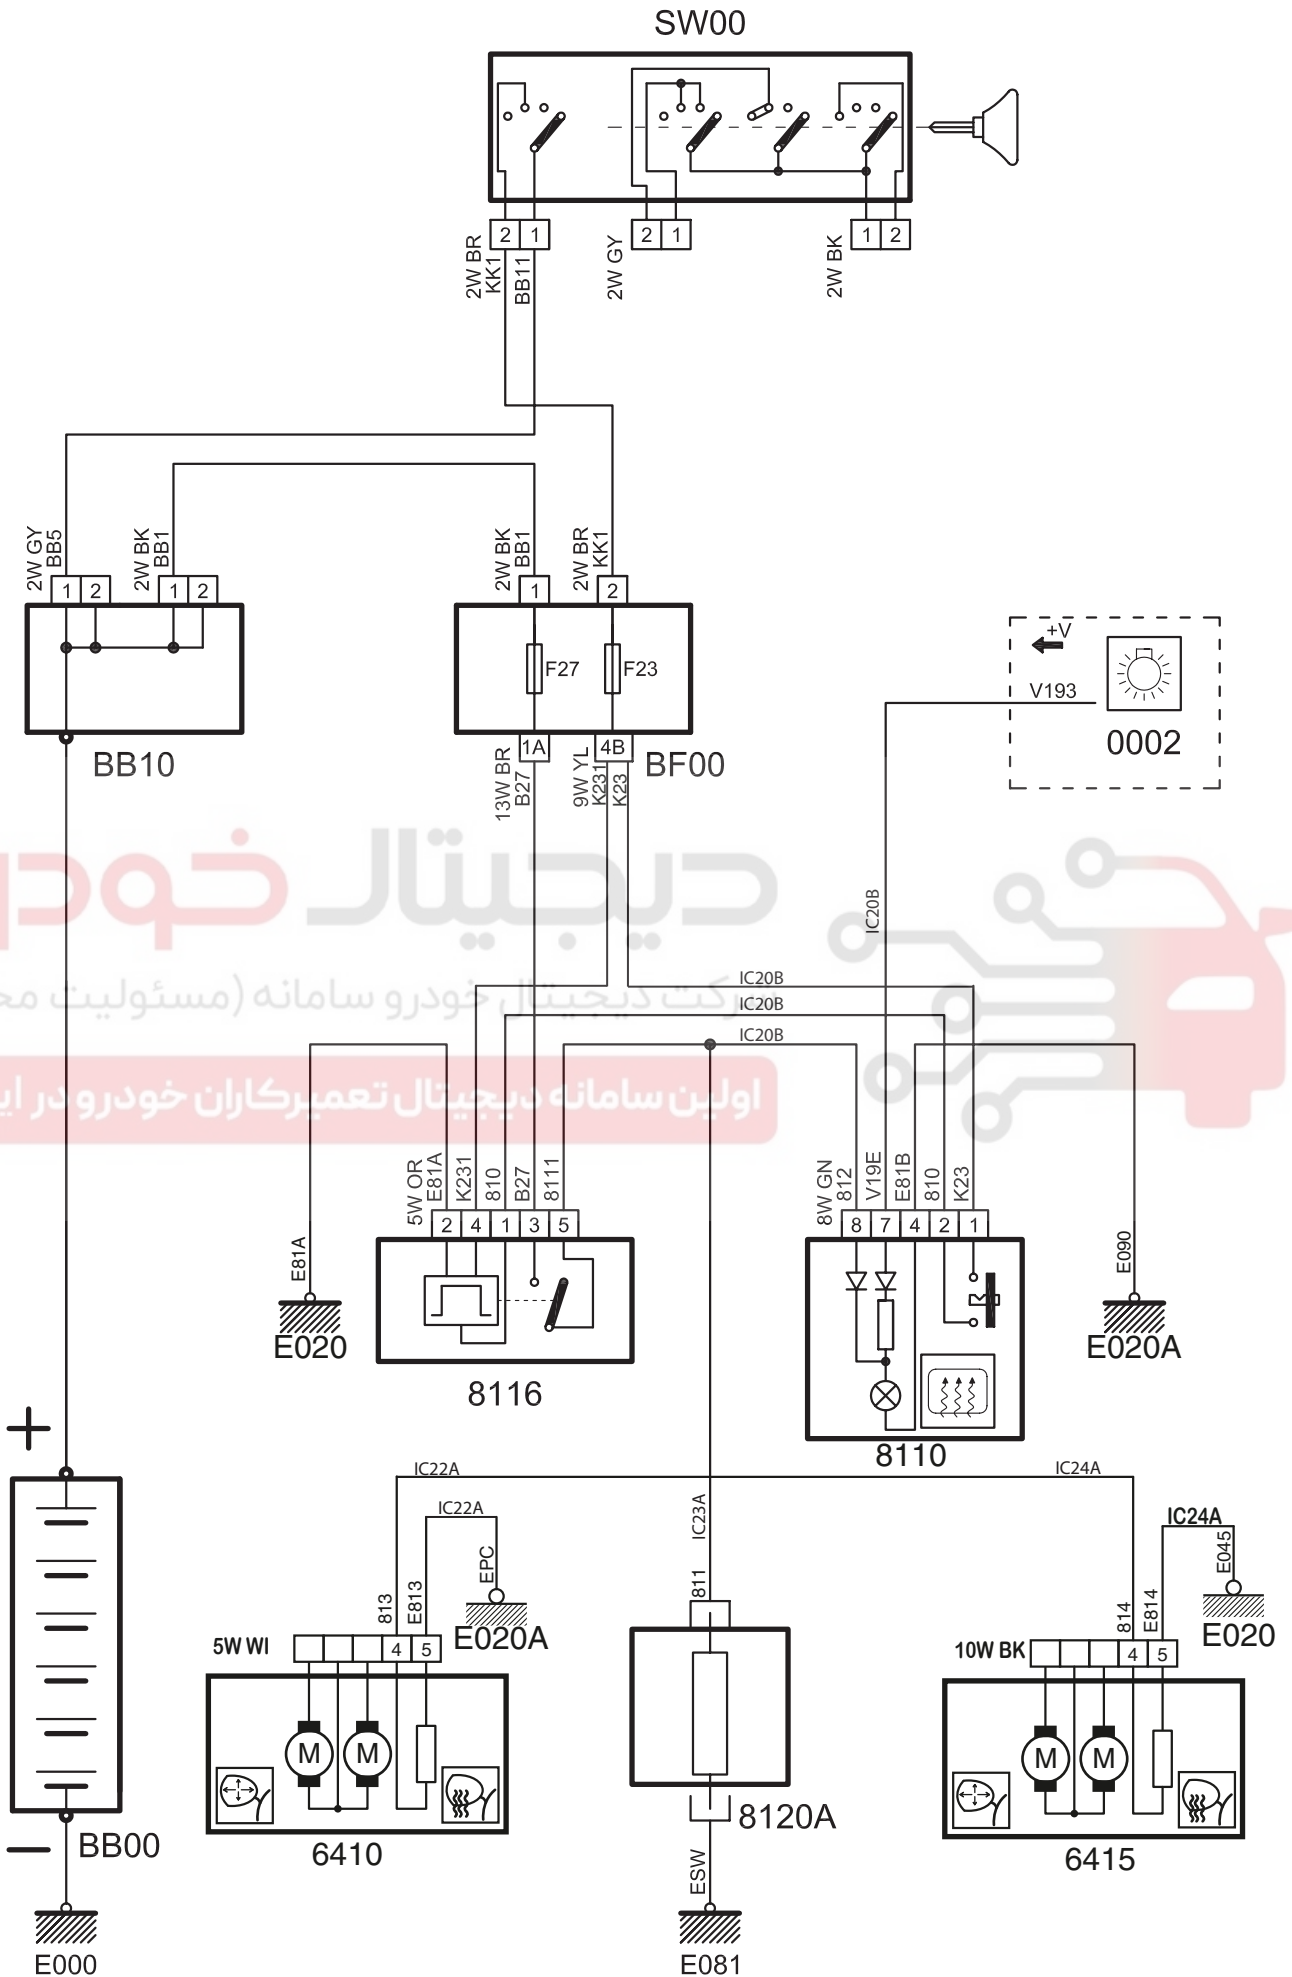

Rear Screen & Mirrors Heater-Samand LX EF7 Petrol PTP Bosch ME17

دیجیتال خودرو
کت دیجیتال خودرو سامانه (مسئولیت محدود)
اولین سامانه دیجیتال تعمیرکاران خودرو در ایران