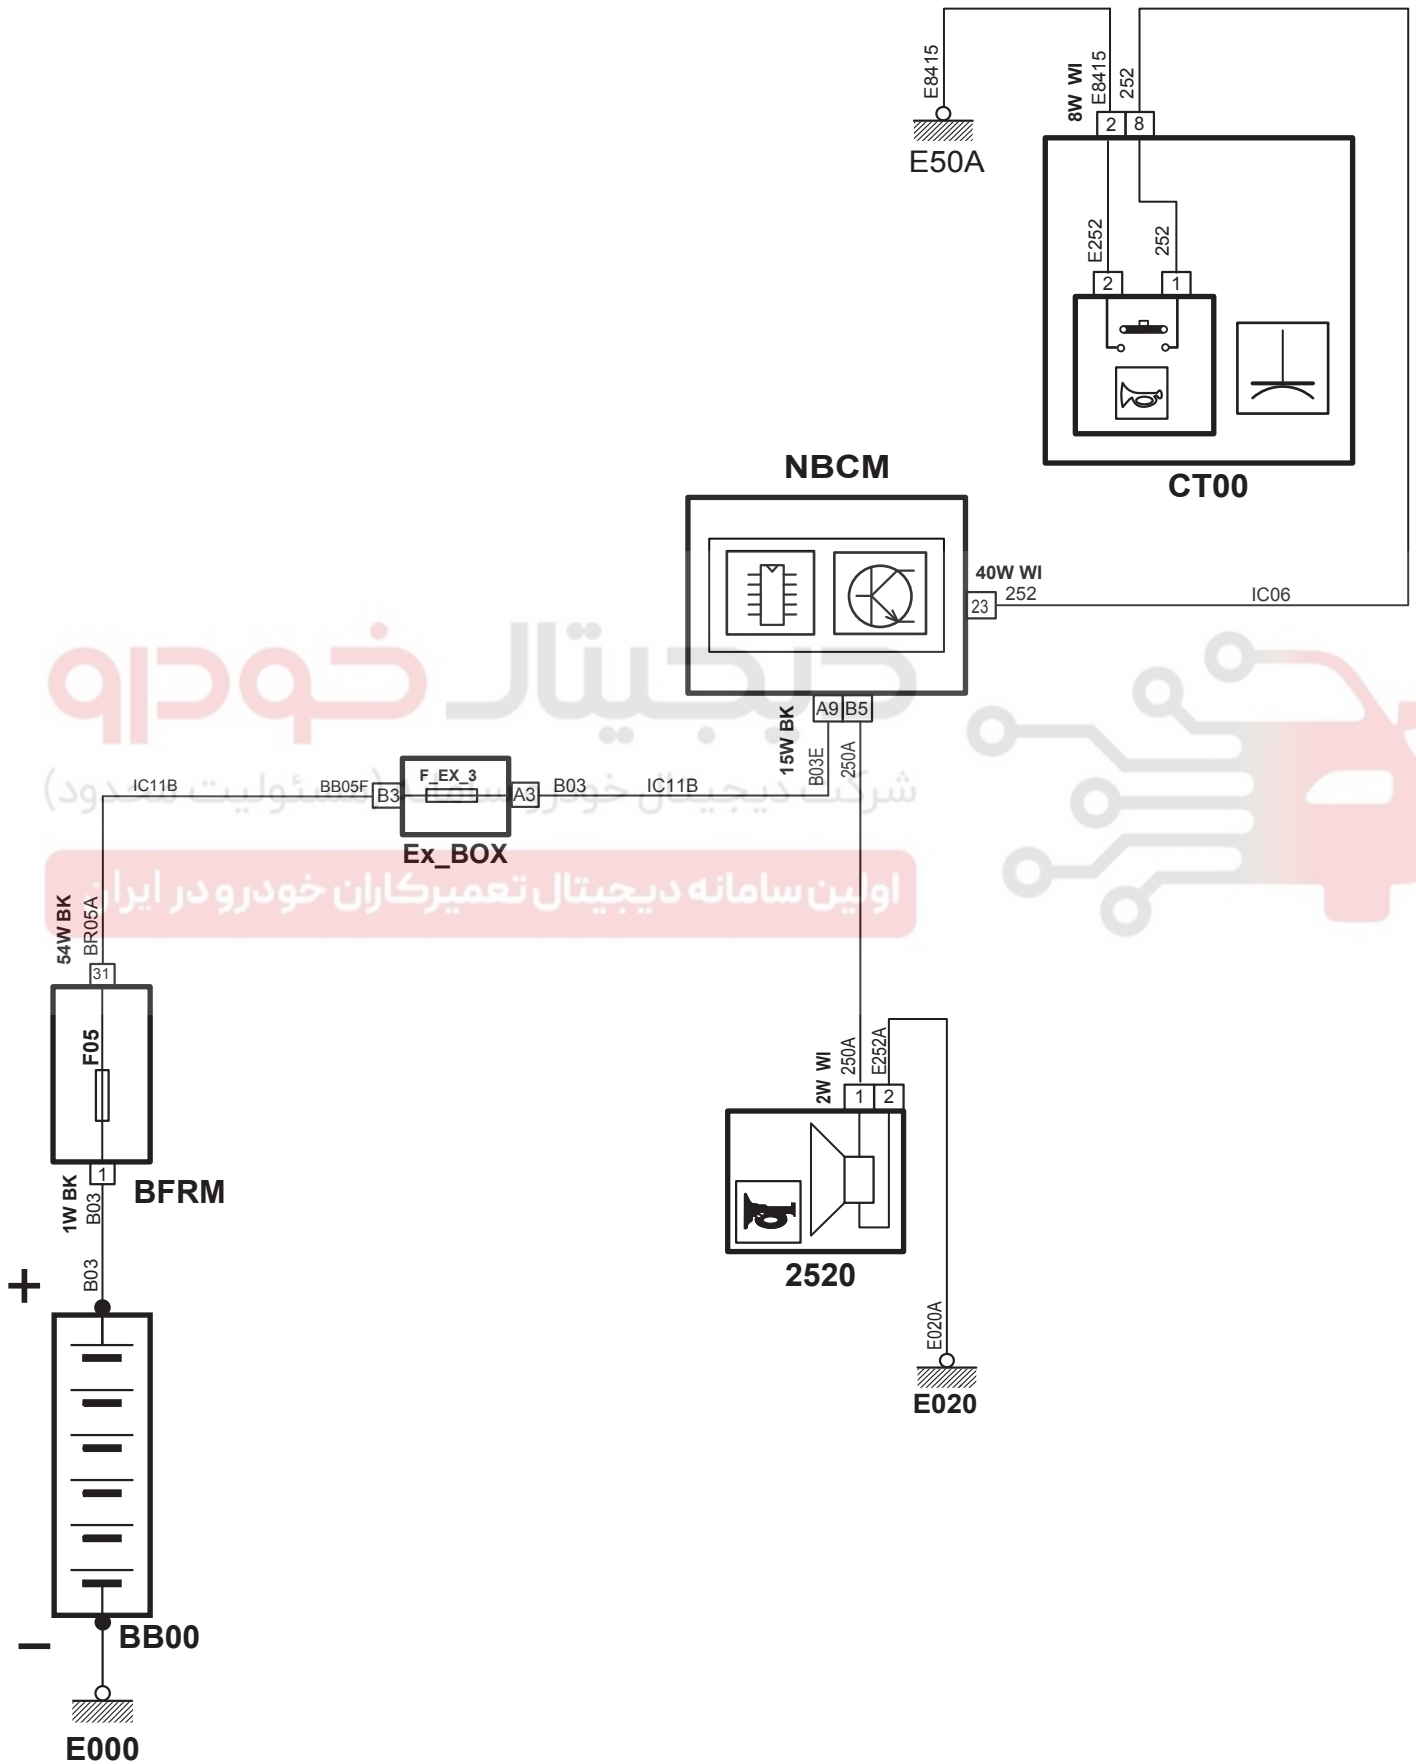

## Horn

شرح قطعه	کد قطعه
باتری	BB00
نود مرکزی داخل اتاق	NBCM
جعبه فیوز داخل محفظه موتور	BFRM
جعبه فیوز داخل اتاق (کنار سوکت عیب یاب)	EX-BOX
کلید بوق	CT00
بوق	2520

# دیجیتال خودرو

شرکت دیجیتال خودرو سامانه (مسئولیت محدود)

اولین سامانه دیجیتال تعمیرکاران خودرو در ایران

Horn

اولین سامانه دیجیتال تعمیرکاران خودرو در ایران

شرکت دیجیتال خودروسازی (اولیت خودروسازی)