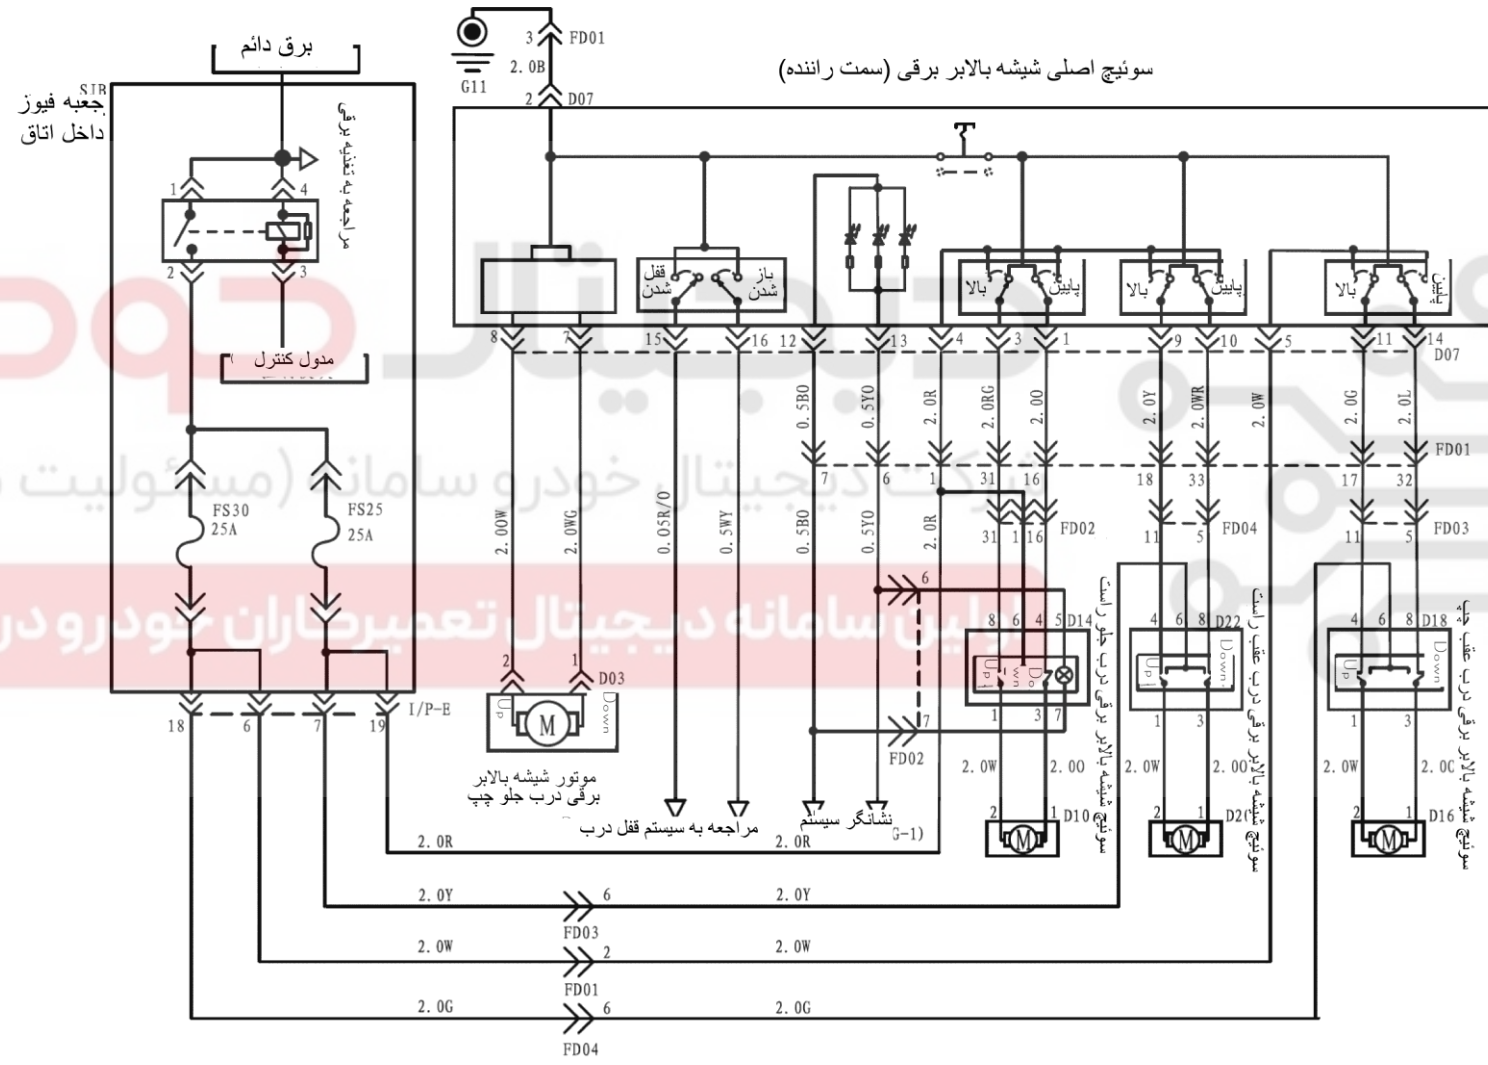

شیشه بالابر برقی

سوییچ اصلی شیشه بالابر برقی (سمت راننده)