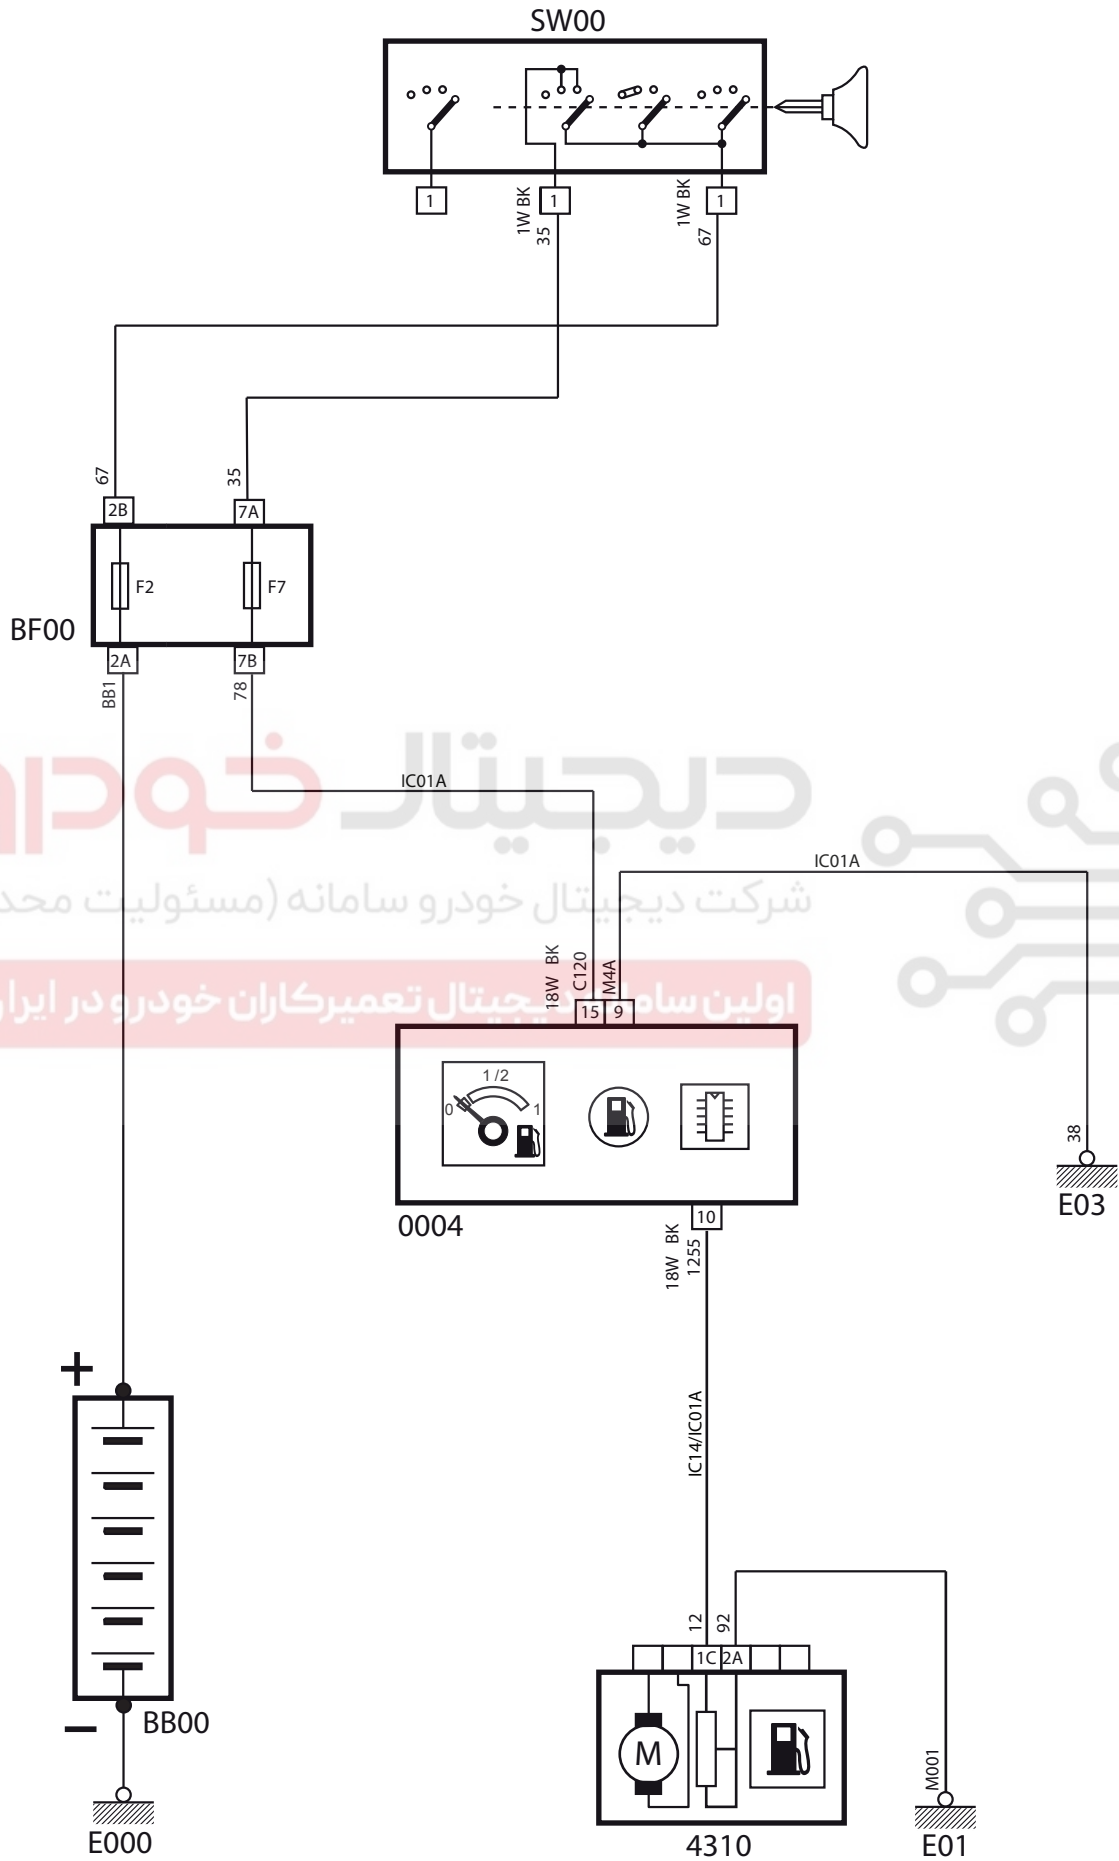

Fuel Gauge VANET EURO 2

دیجیتال خودرو
شرکت دیجیتال خودرو سامانه (مسئولیت محدود)
اولین ساد دیجیتال تعمیرکاران خودرو در ایران