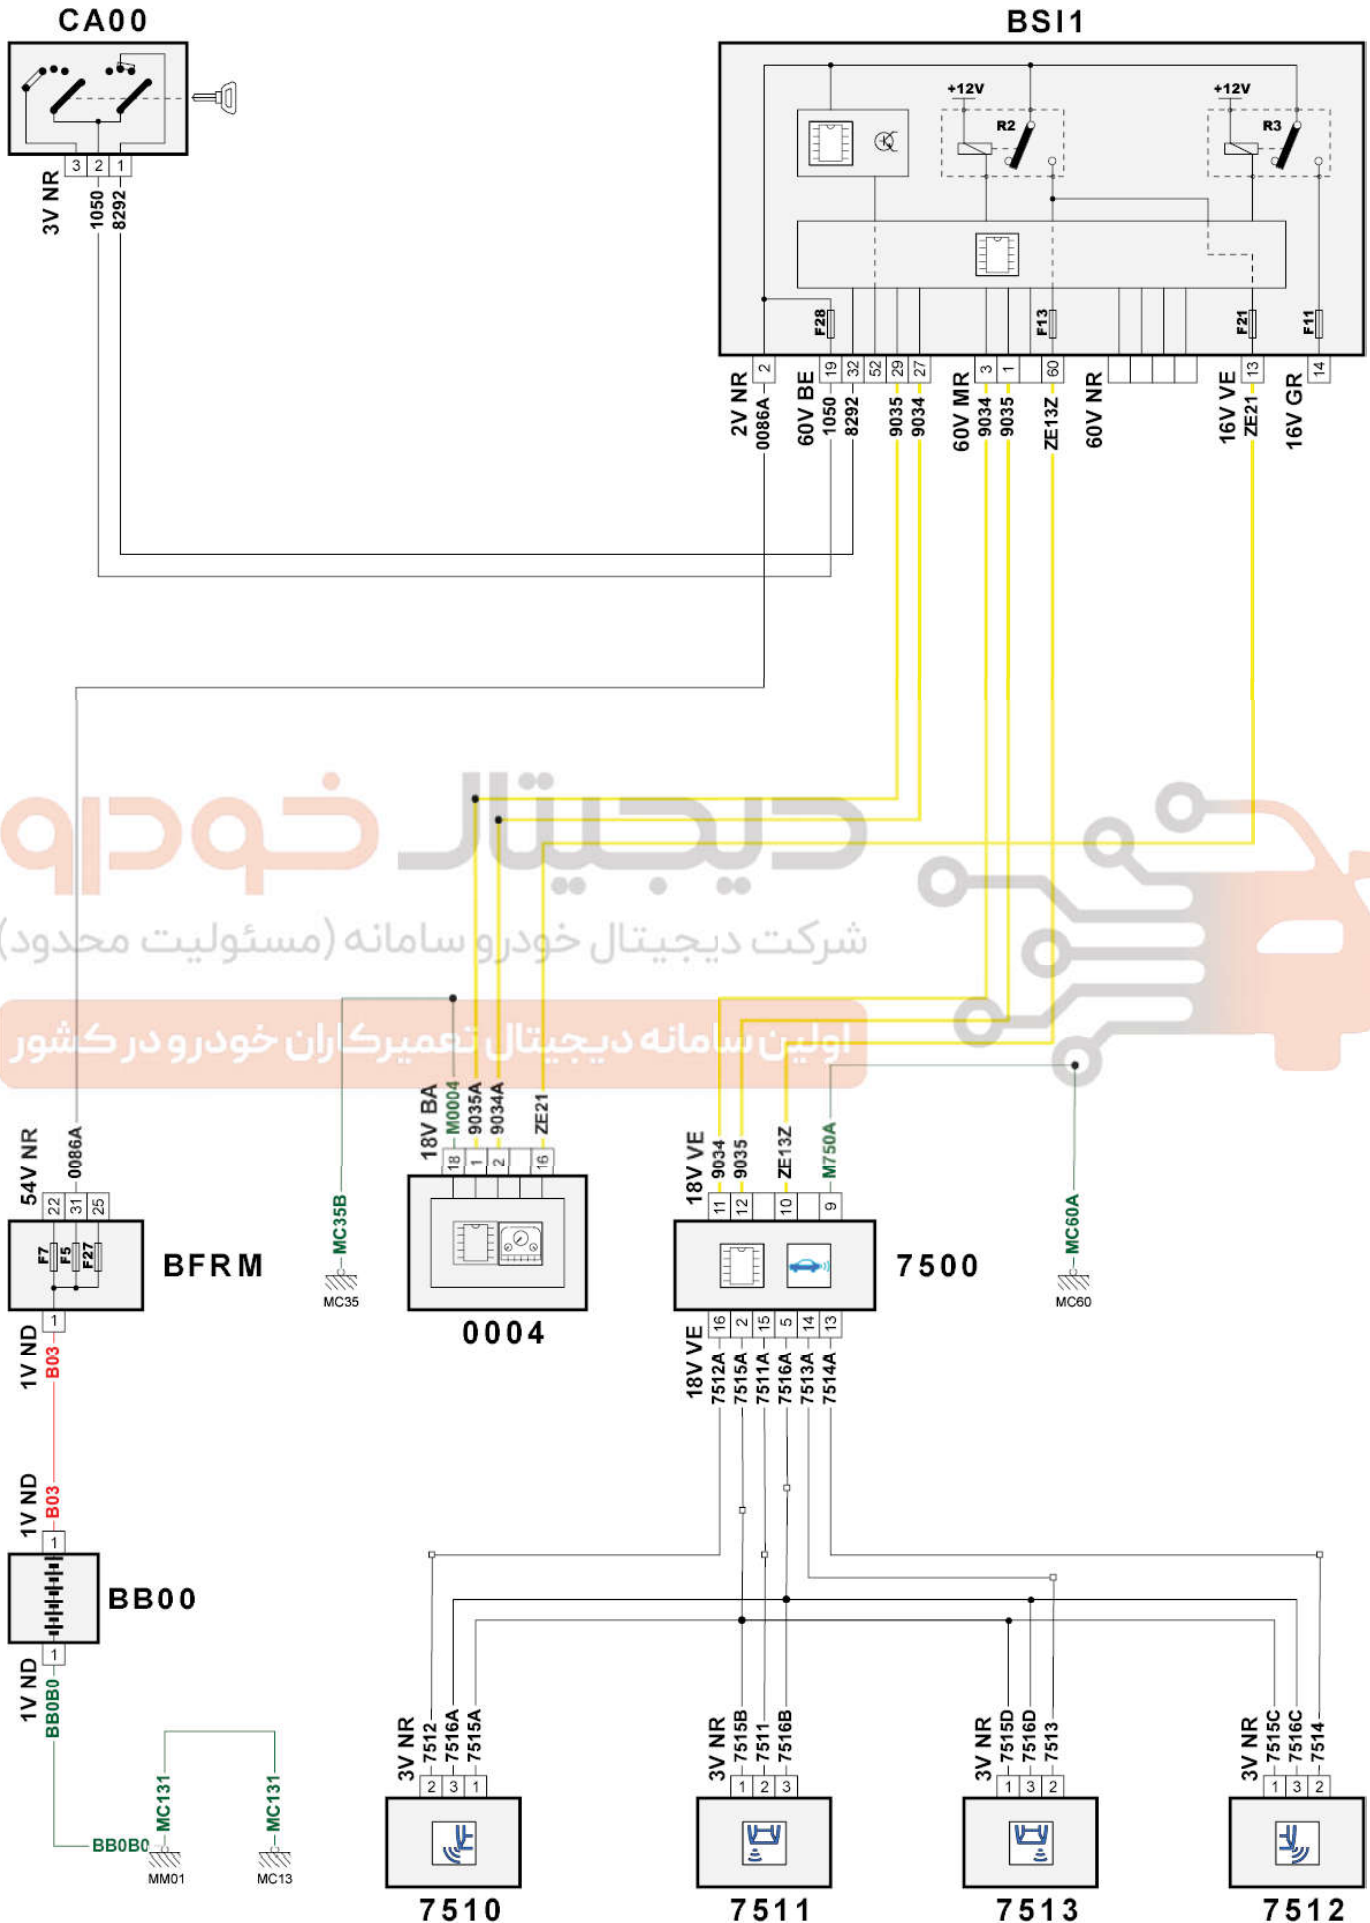

Parking Assistance

دیجیتال خودرو
 شرکت دیجیتال خودرو سامانه (مسئولیت محدود)
 اولین سامانه دیجیتال تعمیرکاران خودرو در کشور

Parking Assistance

item code	description	information
0004	null	/ instrument panel
7500	null	Parking assistance ECU
7510	null	rear left outer parking assistance sensor /
7511	null	rear left inner parking assistance sensor /
7512	null	rear right outer parking assistance sensor /
7513	null	rear right inner parking assistance sensor /
BB00	null	ancillaries battery
BFRM	null	engine fuse and relay box
BSI1	null	built-in systems interface
CA00	null	ignition switch
E755	null	crimp one information (or equipotential 755) wire
E756	null	crimp one information (or equipotential 756) wire
E934	null	crimp one information (or equipotential 934) wire
E935	null	crimp one information (or equipotential 935) wire
EM35B	null	crimp earth (earth point number 35B)
EM60A	null	crimp earth (earth point number 60A)
MC13	null	body earth point number 13
MC35	null	body earth point number 35
MC60A	null	body earth point number 60
MM01	null	engine earth point number 01