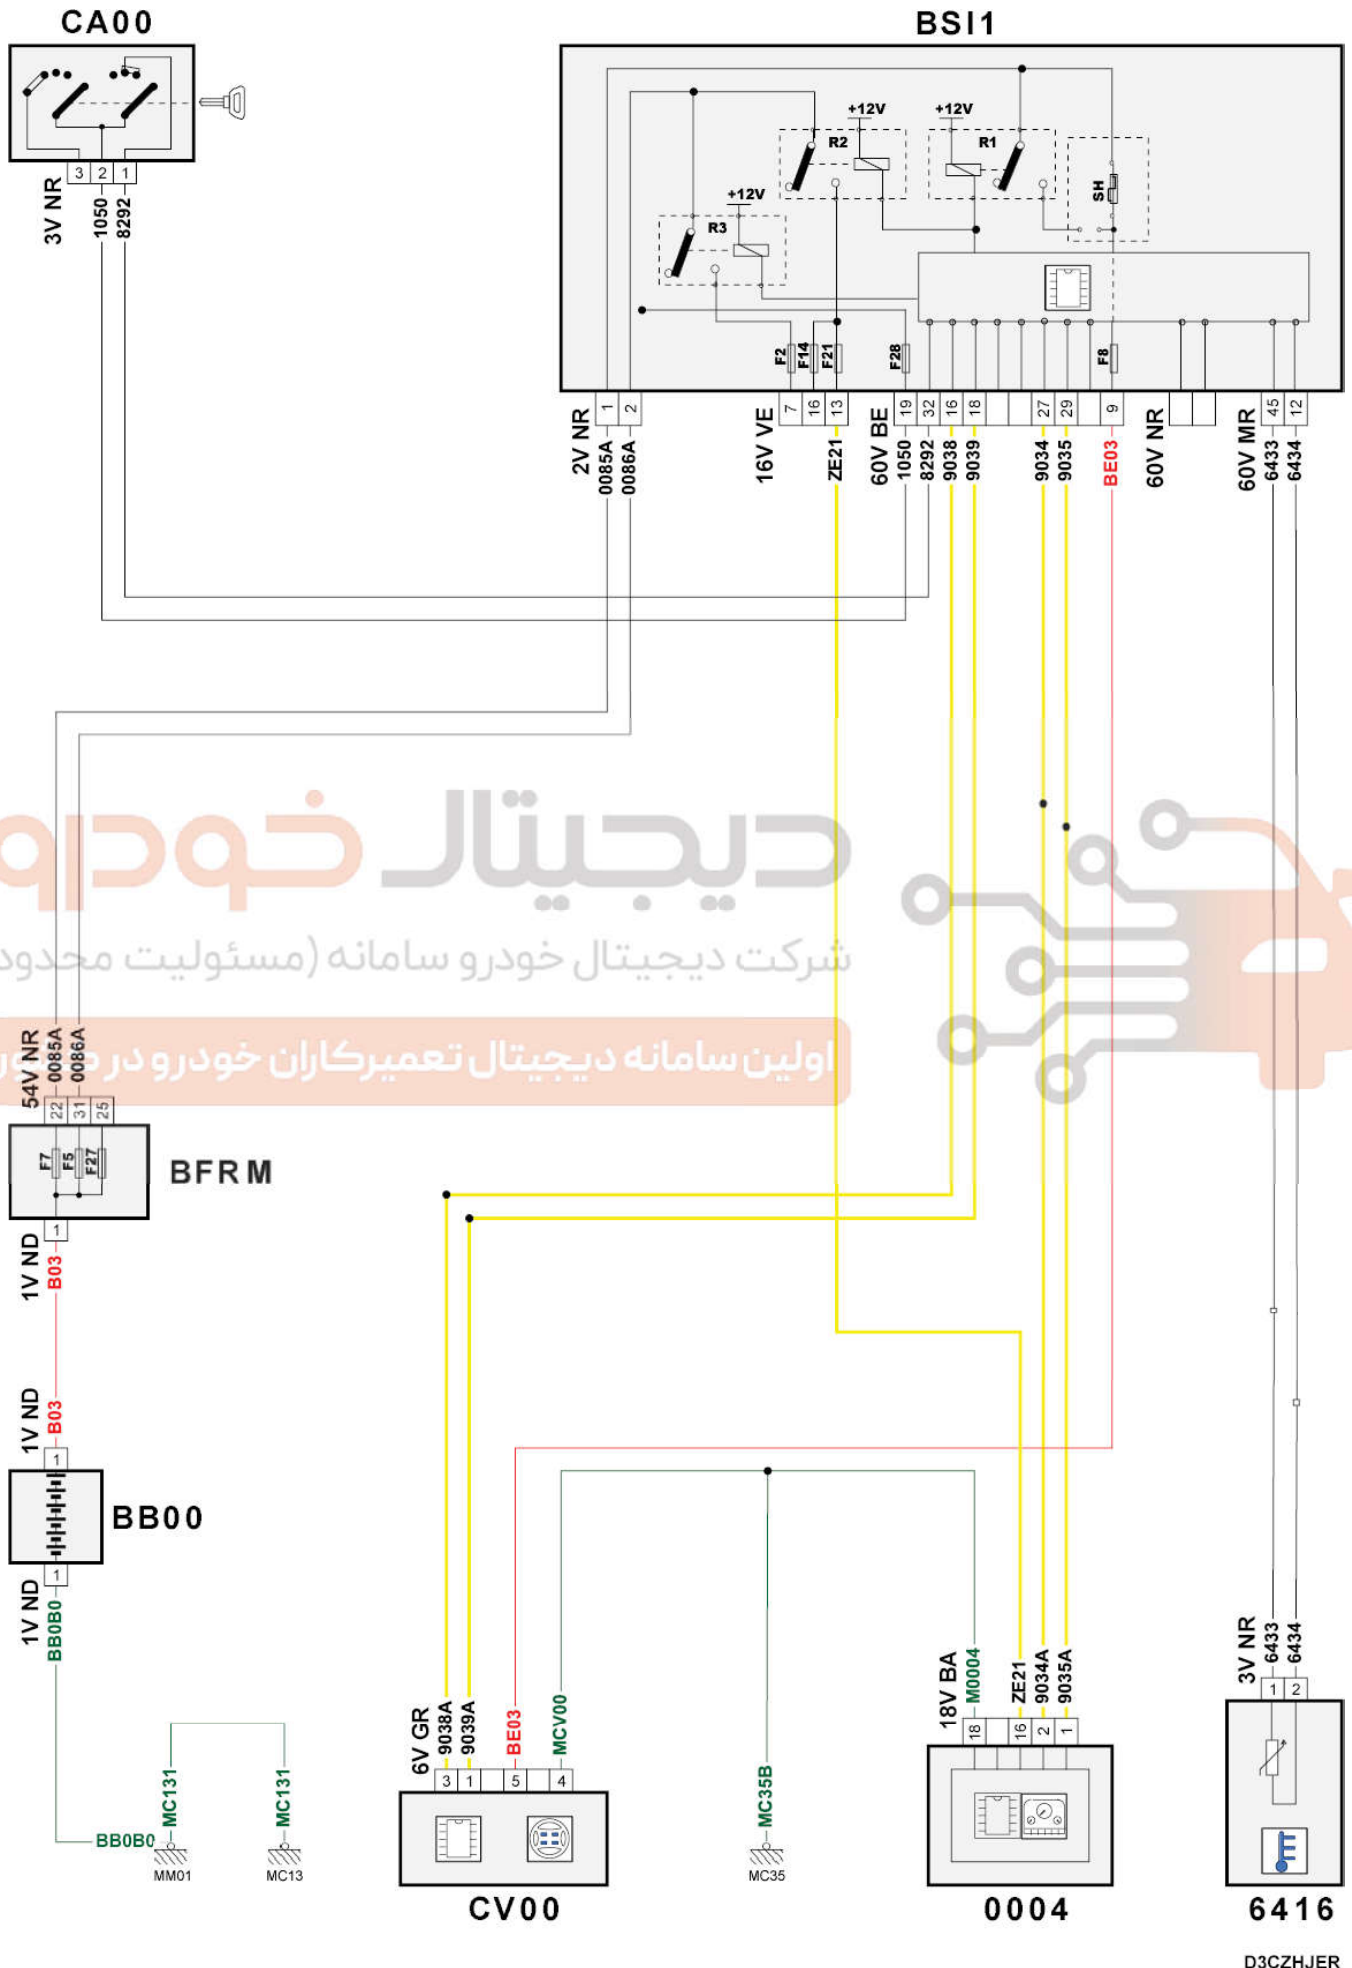

Exterior Temperature Information

دیجیتال خودرو
شرکت دیجیتال خودرو سامانه (مسئولیت محدود)
اولین سامانه دیجیتال تعمیرکاران خودرو در کشور