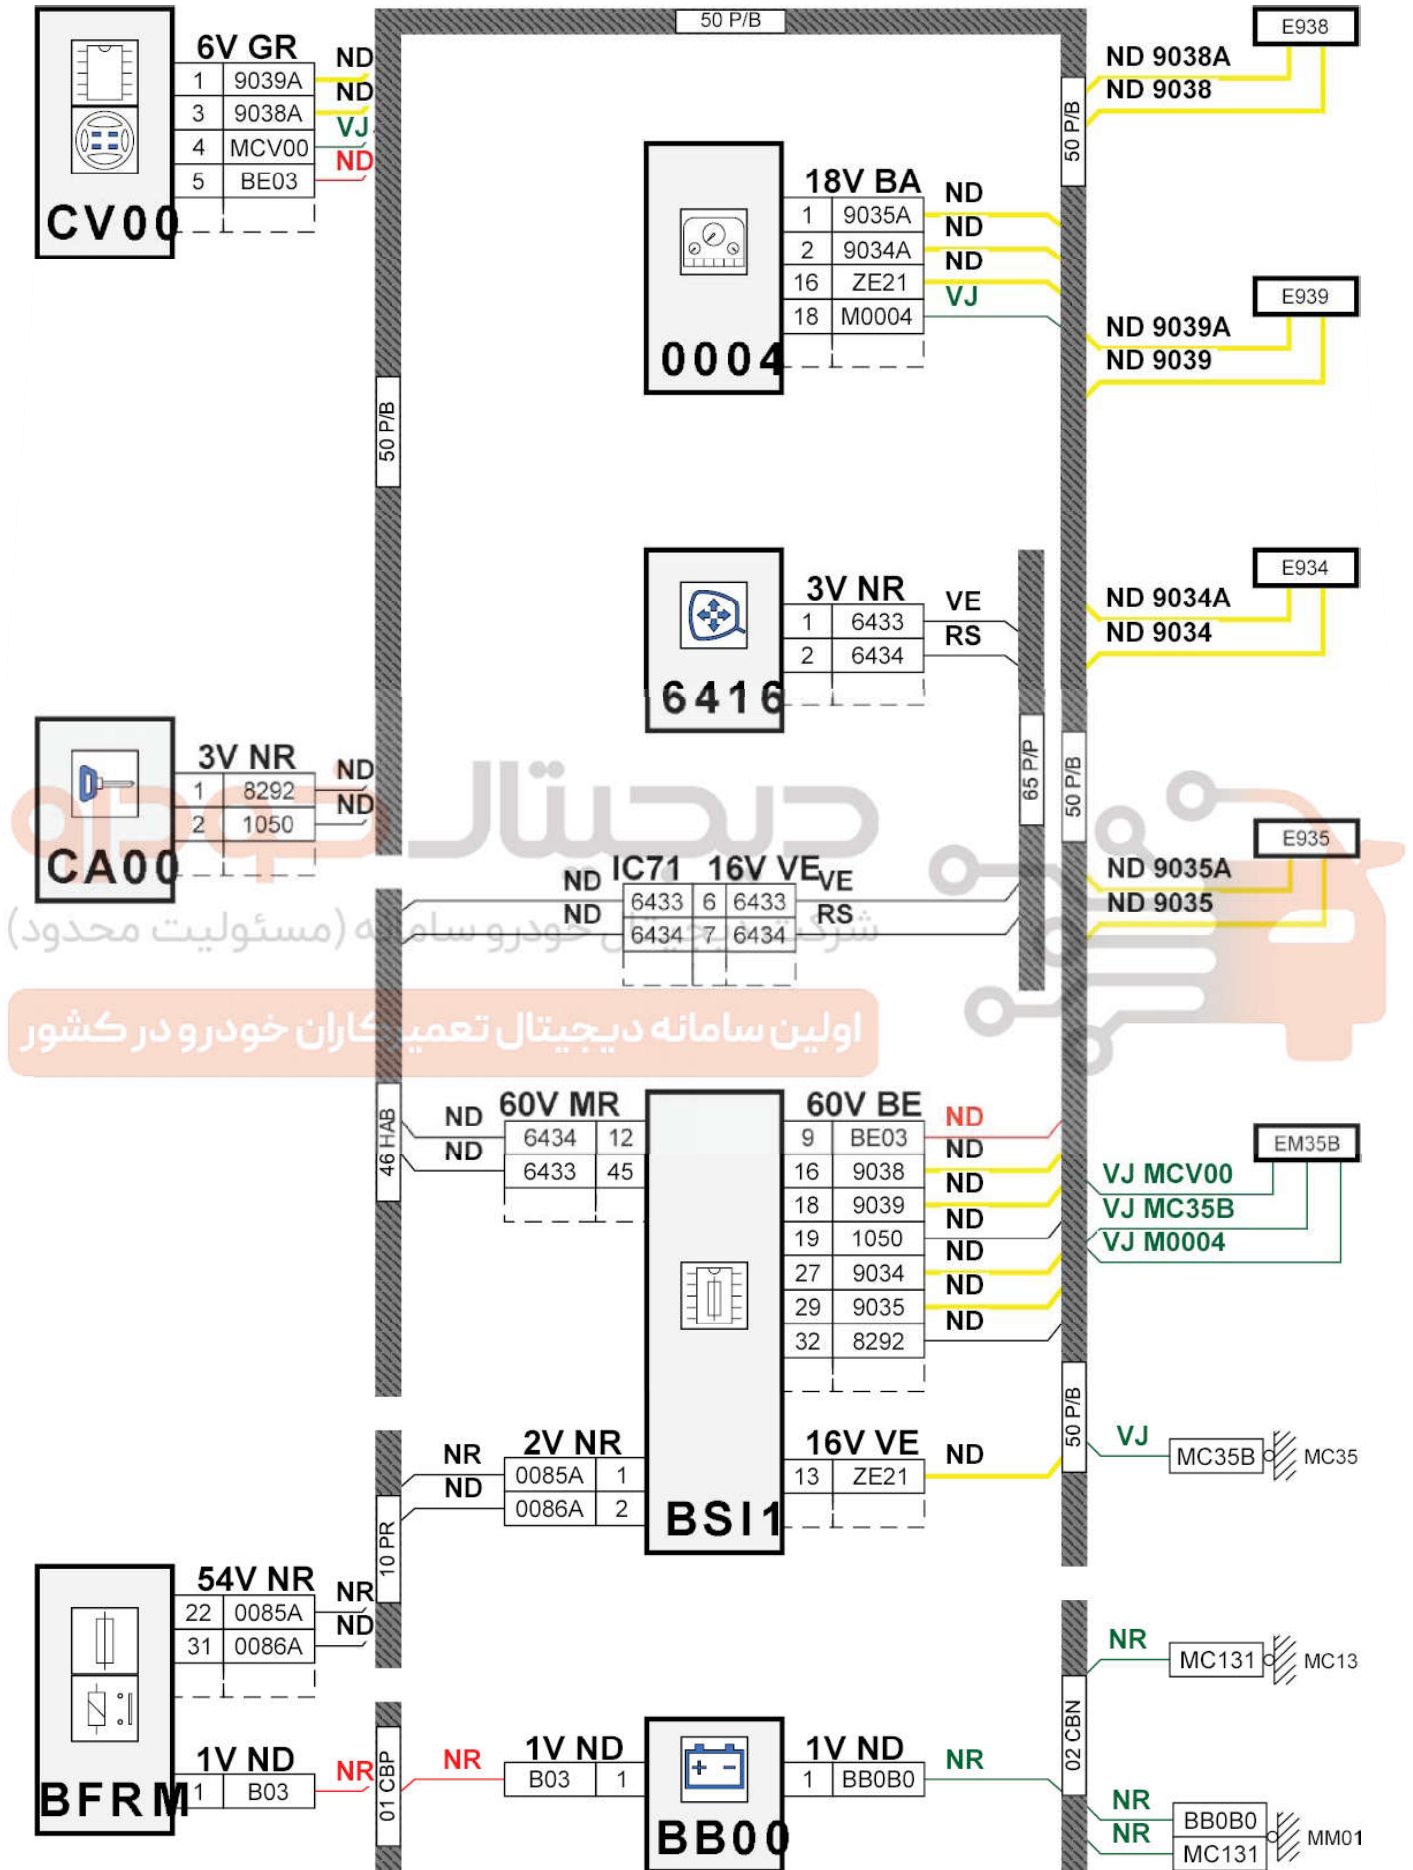

Exterior Temperature Information

دیجیتال خودرو سامانه (مسئولیت محدود)

اولین سامانه دیجیتال تعمیرکاران خودرو در کشور