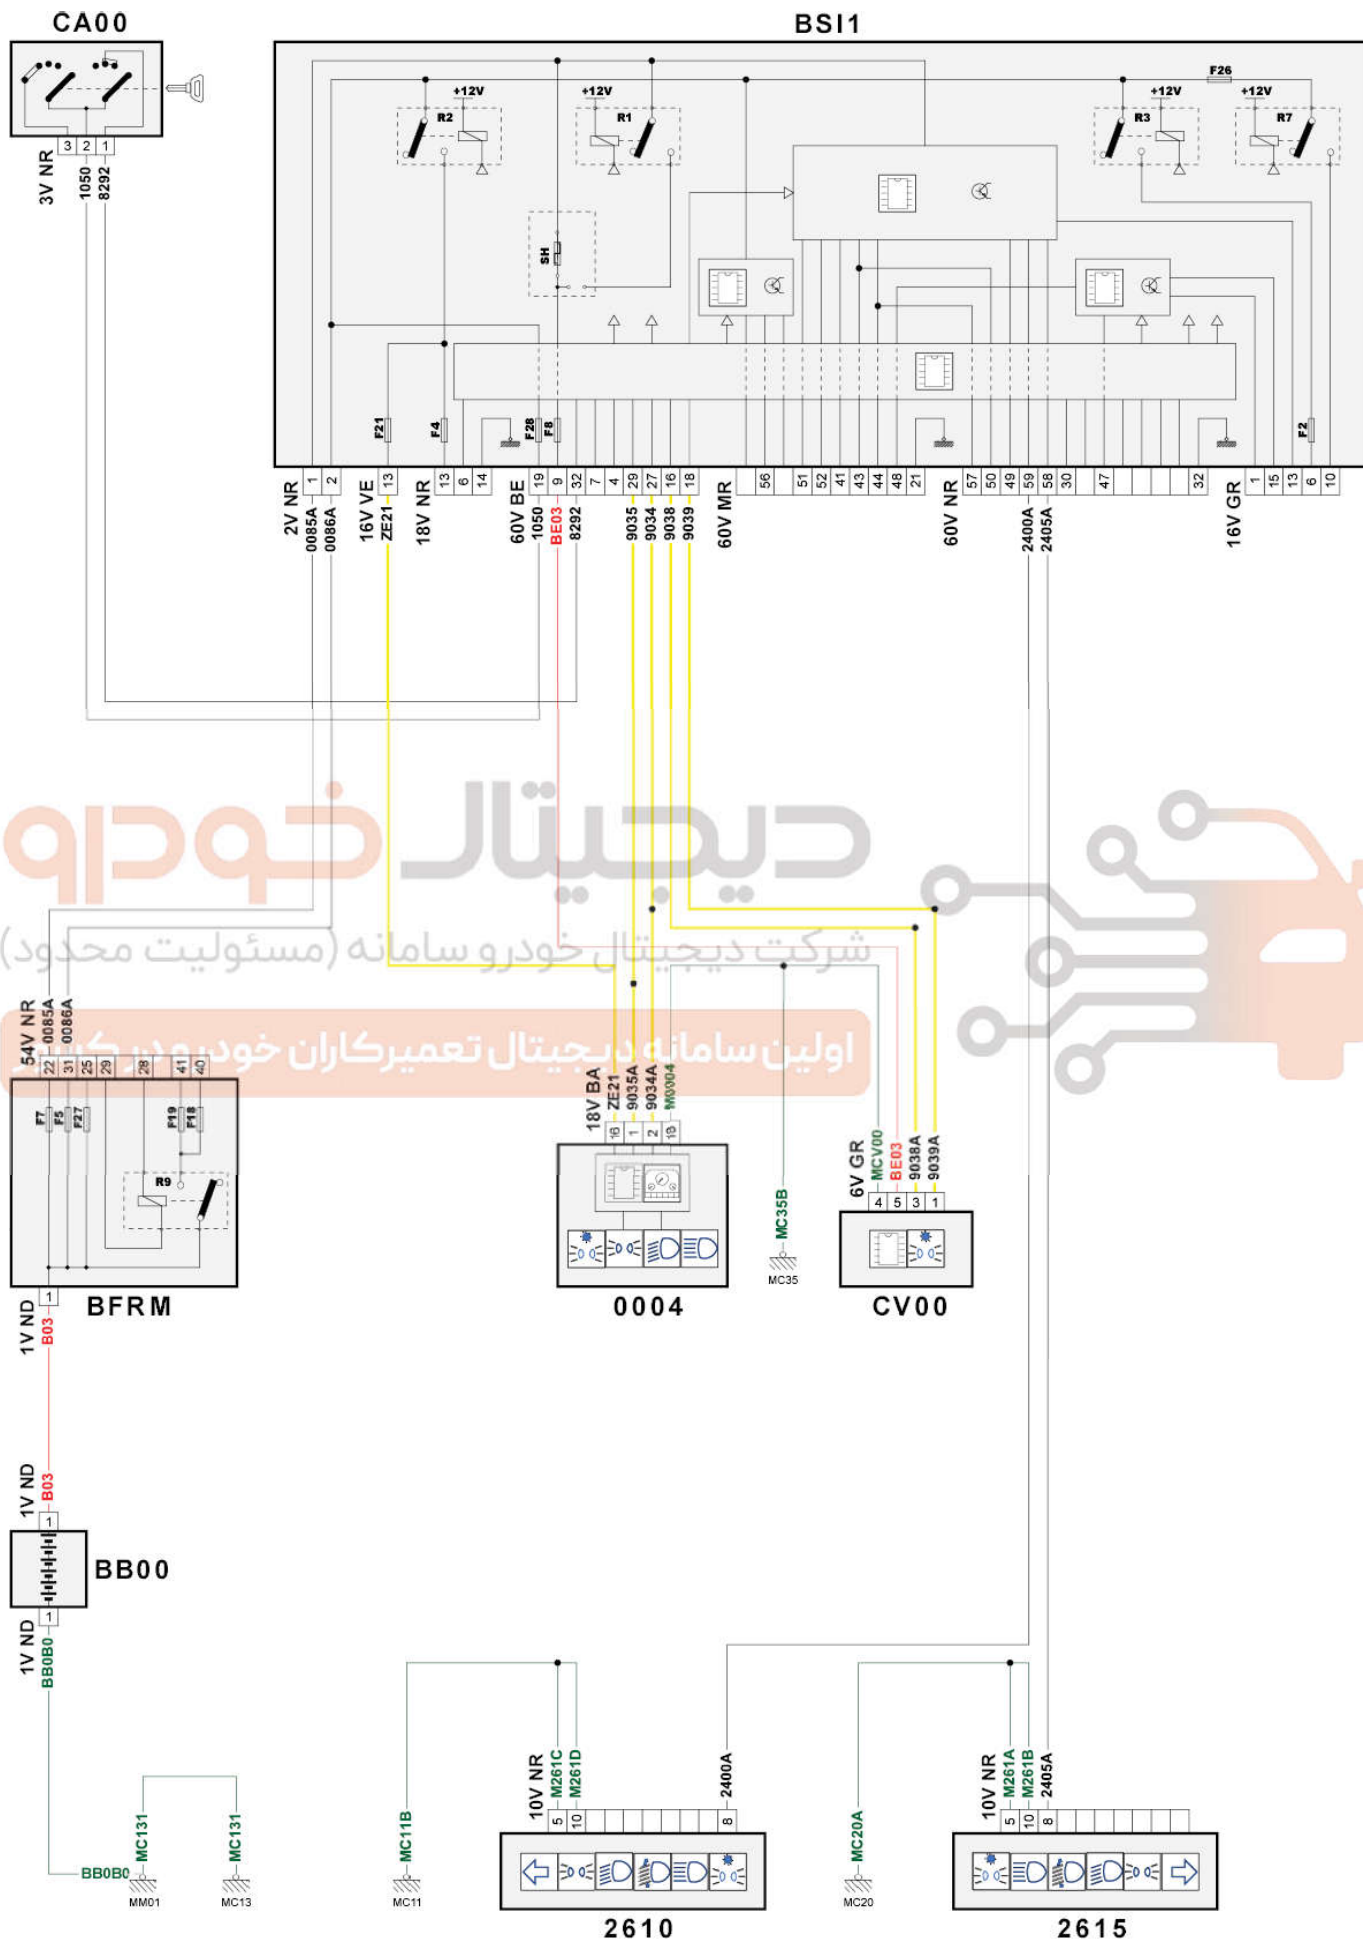

Daytime Running Lamps