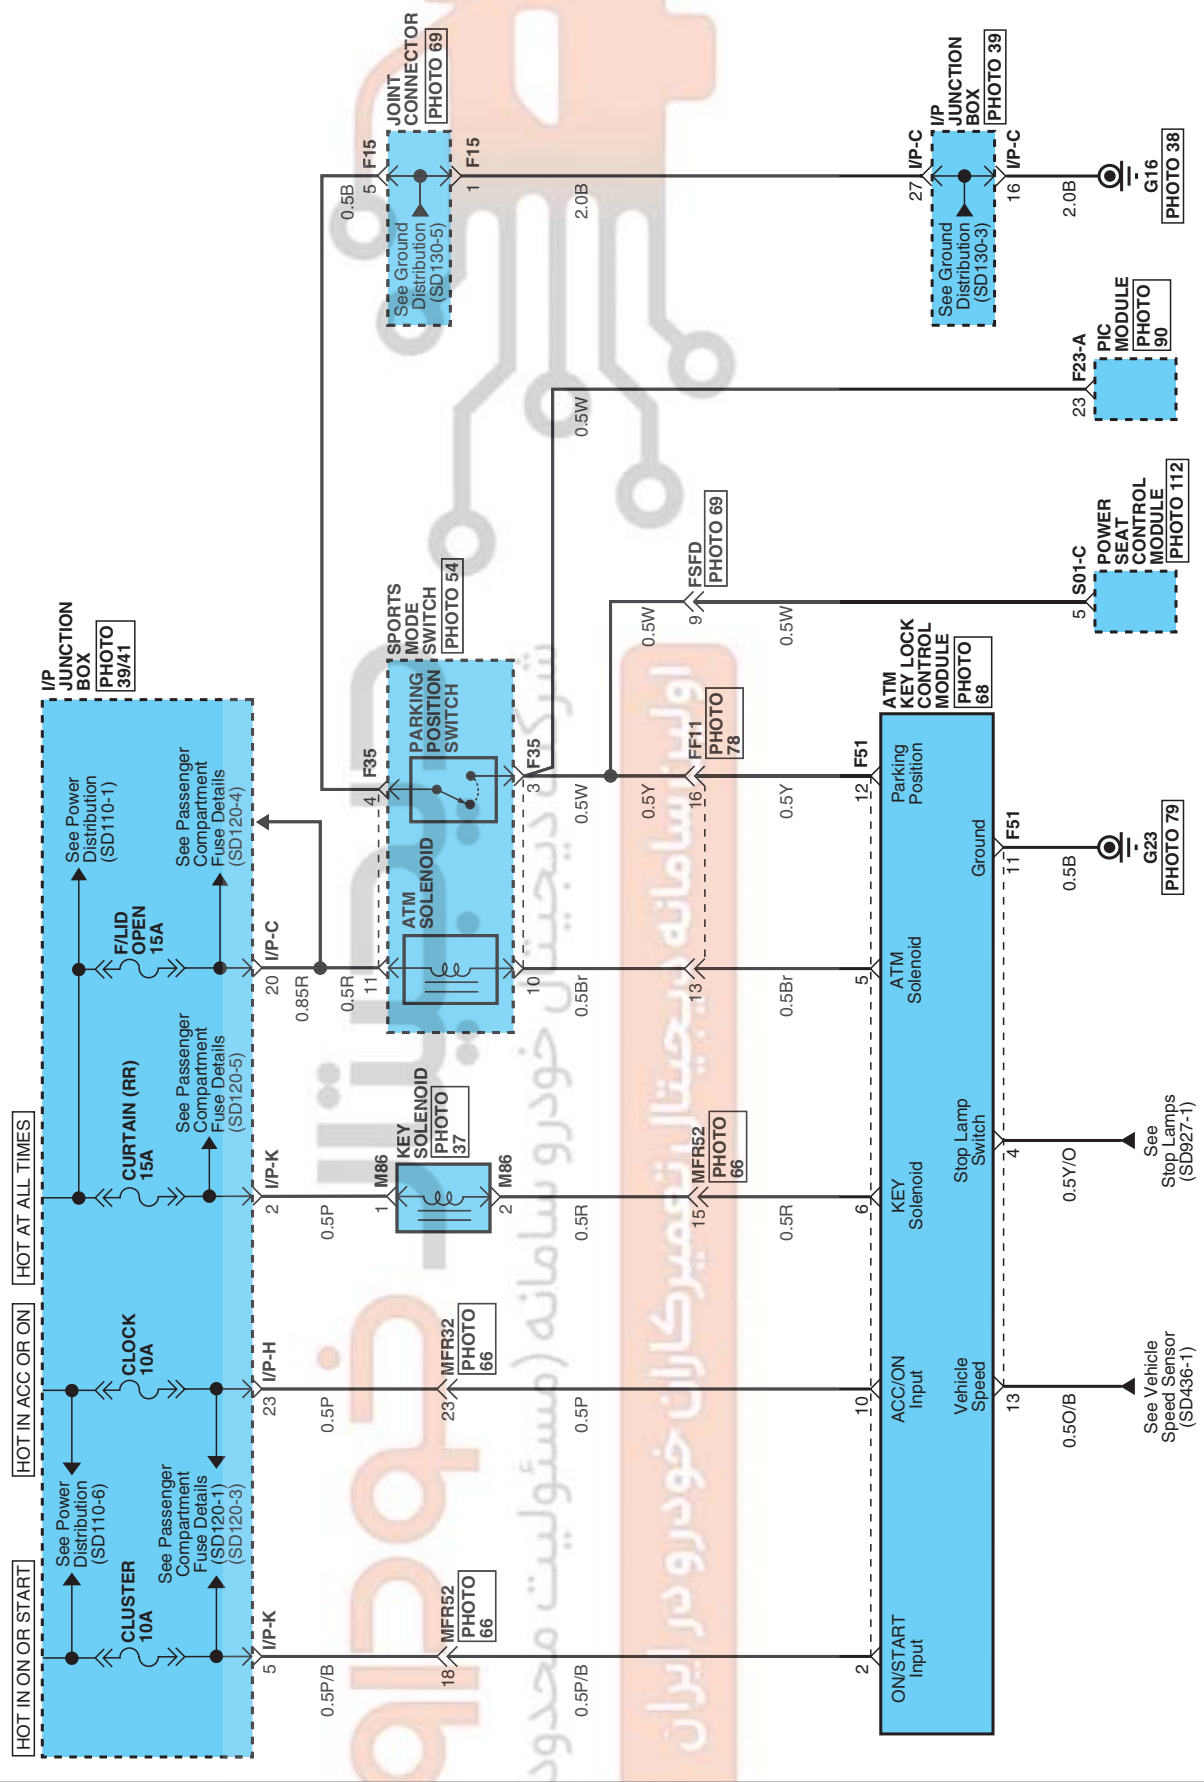

ADJUSTABLE PEDAL & SHIFT LOCK CONTROL SYSTEM

E2BF8F1C

SD452-1

ADJUSTABLE PEDAL & SHIFT LOCK CONTROL SYSTEM (1)

EC4857450A

### ADJUSTABLE PEDAL & SHIFT LOCK CONTROL SYSTEM ADJUSTABLE PEDAL & SHIFT LOCK CONTROL SYSTEM (2)

SD452-2

EGHSD7452BL

ADJUSTABLE PEDAL & SHIFT LOCK CONTROL SYSTEM

ADJUSTABLE PEDAL & SHIFT LOCK CONTROL SYSTEM (3)		SD452-3	
<p><b>C104</b></p>	<p><b>C106</b></p>	<p><b>C109</b></p>	<p><b>F23-A</b></p>
<p><b>F35</b></p>	<p><b>F51</b></p>	<p><b>M68</b></p>	<p><b>M80</b></p>
<p><b>M86</b></p>	<p><b>S01-C</b></p>	<p><b>BLANK</b></p>	<p><b>BLANK</b></p>

ADJUSTABLE PEDAL & SHIFT LOCK CONTROL SYSTEM

ADJUSTABLE PEDAL & SHIFT LOCK CONTROL SYSTEM (4)

SD452-4

MEMO

دیجیتال خودرو

شرکت دیجیتال خودرو سامانه (مسئولیت محدود)

اولین سامانه دیجیتال تعمیرکاران خودرو در ایران