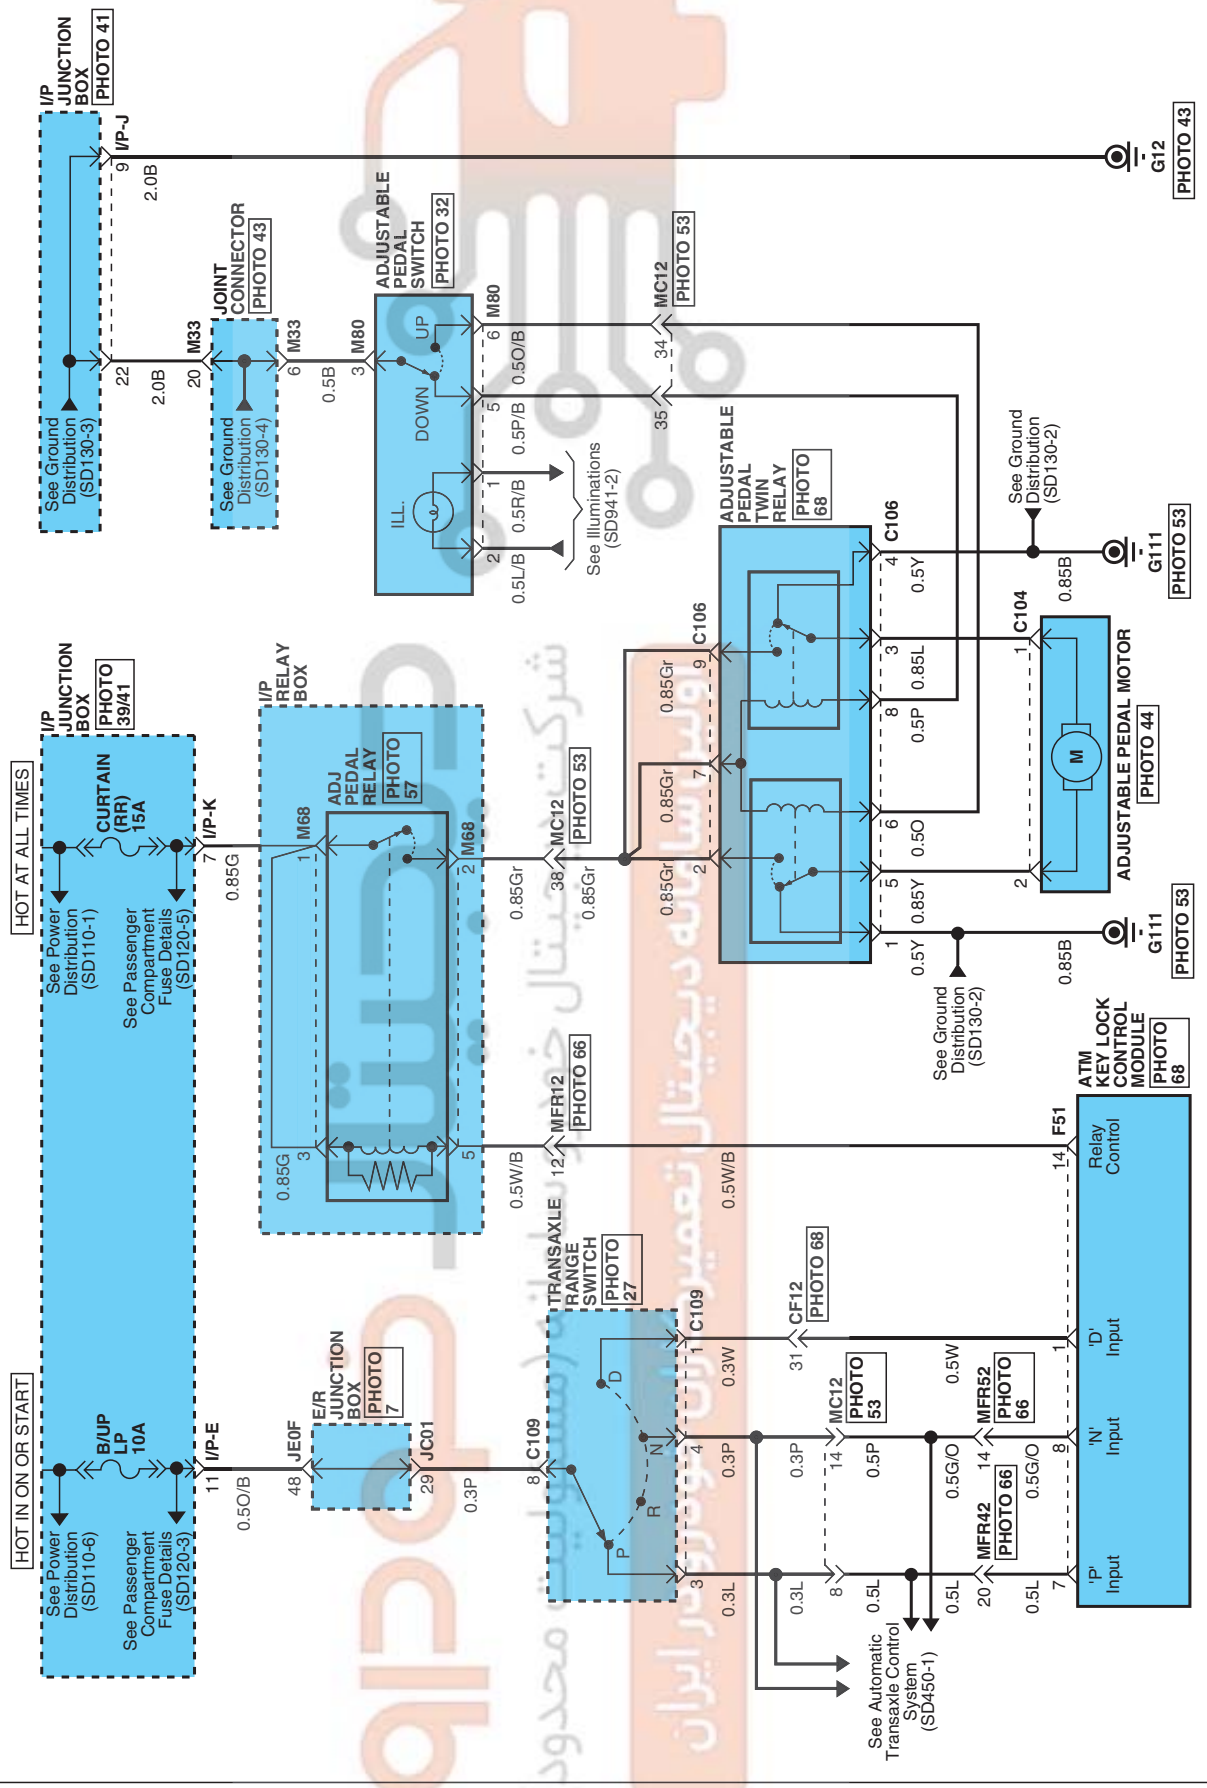

ADJUSTABLE PEDAL & SHIFT LOCK CONTROL SYSTEM

E2BF8F1C

SD452-1

ADJUSTABLE PEDAL & SHIFT LOCK CONTROL SYSTEM (1)

EC4857450A

### ADJUSTABLE PEDAL & SHIFT LOCK CONTROL SYSTEM ADJUSTABLE PEDAL & SHIFT LOCK CONTROL SYSTEM (2)

SD452-2

EGHSD7452BL

ADJUSTABLE PEDAL & SHIFT LOCK CONTROL SYSTEM

ADJUSTABLE PEDAL & SHIFT LOCK CONTROL SYSTEM (3)		SD452-3	
<p><b>C104</b></p>	<p><b>C106</b></p>	<p><b>C109</b></p>	<p><b>F23-A</b></p>
<p><b>F35</b></p>	<p><b>F51</b></p>	<p><b>M68</b></p>	<p><b>M80</b></p>
<p><b>M86</b></p>	<p><b>S01-C</b></p>	<p><b>BLANK</b></p>	<p><b>BLANK</b></p>

ADJUSTABLE PEDAL & SHIFT LOCK CONTROL SYSTEM

ADJUSTABLE PEDAL & SHIFT LOCK CONTROL SYSTEM (4)

SD452-4

MEMO

دیجیتال خودرو

شرکت دیجیتال خودرو سامانه (مسئولیت محدود)

اولین سامانه دیجیتال تعمیرکاران خودرو در ایران