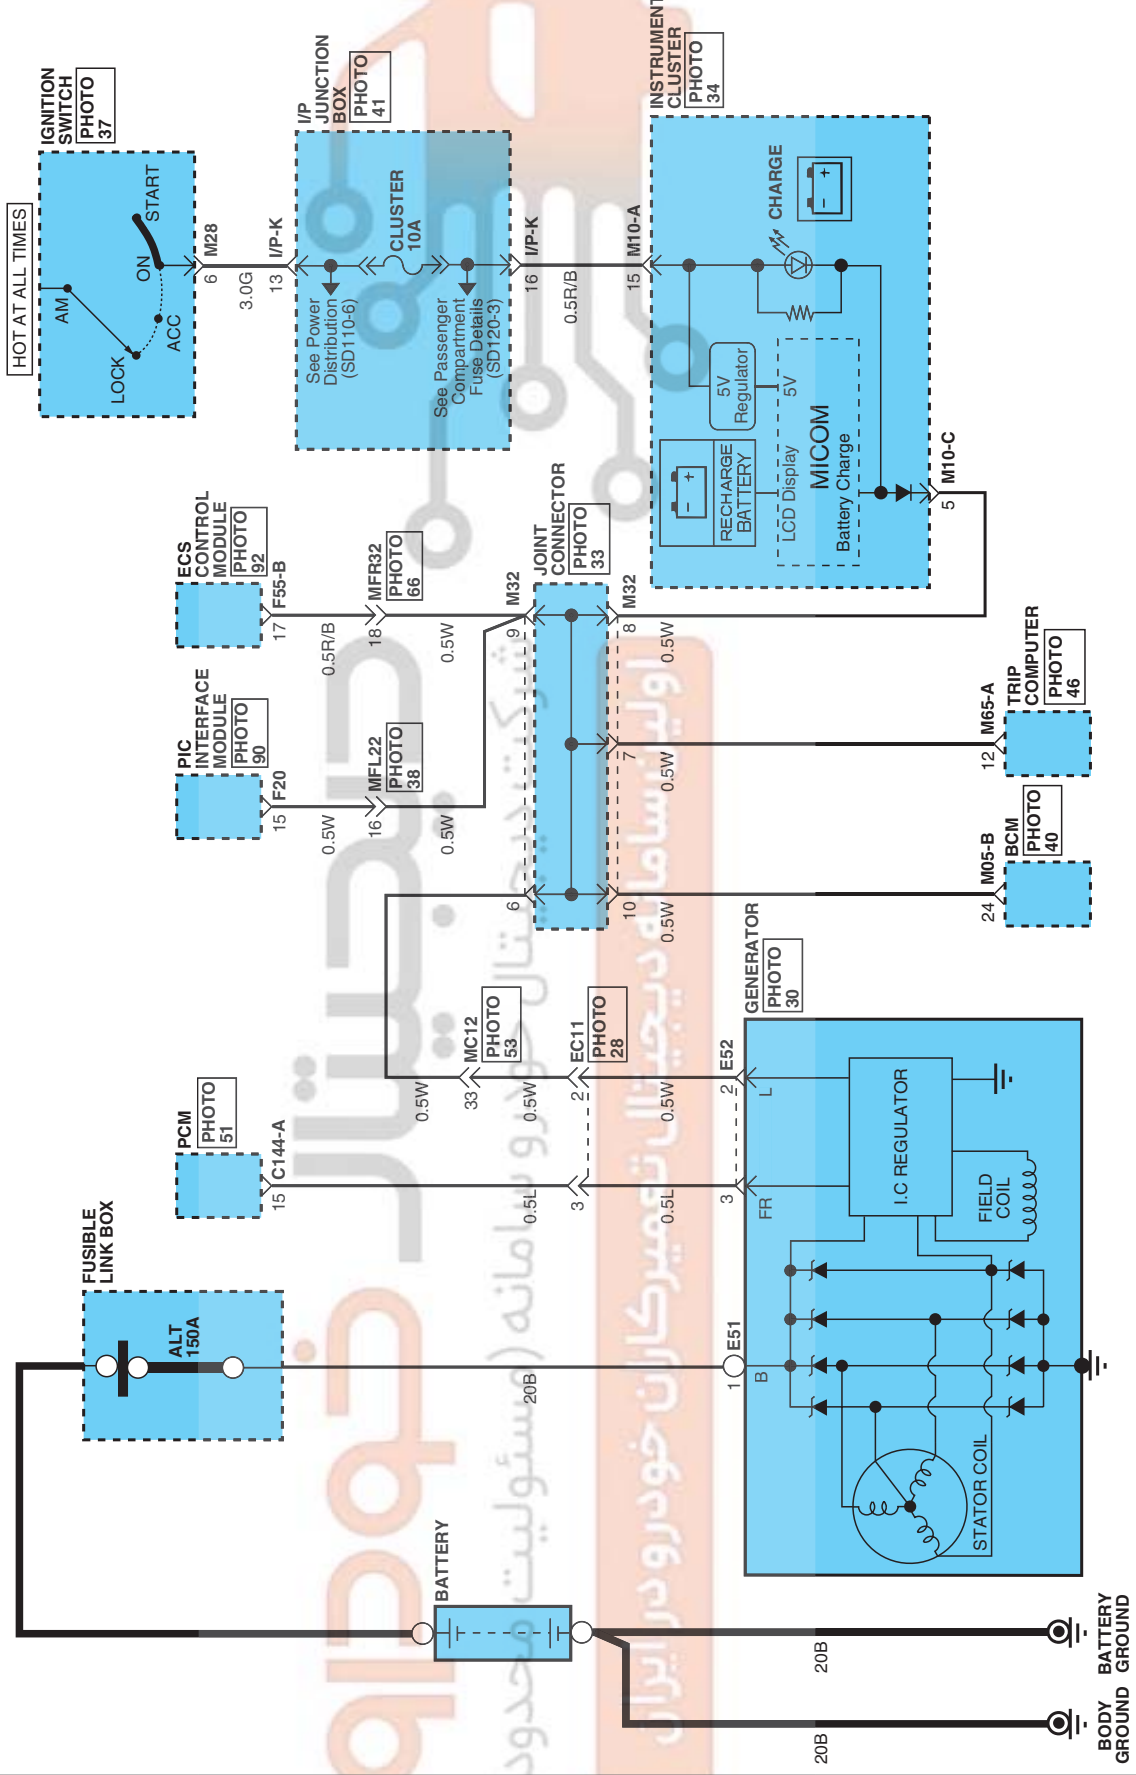

CHARGING SYSTEM

E52BD2CF

CHARGING SYSTEM (1)

SD373-1

EGHS07378A

CHARGING SYSTEM

CHARGING SYSTEM (2)

SD373-2

C144-A

PKD_ECU_80F_GR_3

M05-B

M10-A

KET_0407_26F_W

M65-A

AMP_040M2_20F_B

BLANK

E51

CHT_ALT_RING_N

F20

KET_0407_26F_W

M10-C

AMP_040M2_16F_B

BLANK

E52