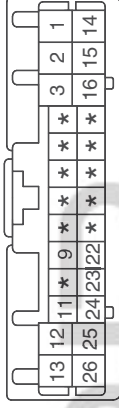

CHARGING SYSTEM

E52BD2CF

CHARGING SYSTEM (1)

SD373-1

EGHS07378A

CHARGING SYSTEM

CHARGING SYSTEM (2)

SD373-2

C144-A

PKD_ECU_80F_GR_3

M05-B

M10-A

KET_0407_26F_W

M65-A

AMP_040M2_20F_B

BLANK

E51

CHT_ALT_RING_N

F20

KET_0407_26F_W

M10-C

AMP_040M2_16F_B

BLANK

E52