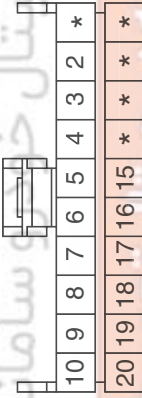

C144-A

PKD_ECU_80F_GR_3

M05-B

M10-A

KET_0407_26F_W

M65-A

AMP_040M2_20F_B

BLANK

E51

CHT_ALT_RING_N

F20

KET_0407_26F_W

M10-C

AMP_040M2_16F_B

BLANK

E52