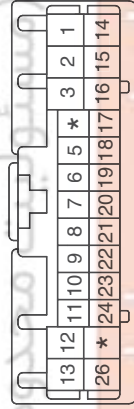

CHARGING SYSTEM

E52BD2CF

CHARGING SYSTEM (1)

SD373-1

EGHS07378A

CHARGING SYSTEM

CHARGING SYSTEM (2)

SD373-2

C144-A

PKD_ECU_80F_GR_3

M05-B

M10-A

KET_0407_26F_W

M65-A

AMP_040M2_20F_B

BLANK

E51

CHT_ALT_RING_N

F20

KET_0407_26F_W

M10-C

AMP_040M2_16F_B

BLANK

E52