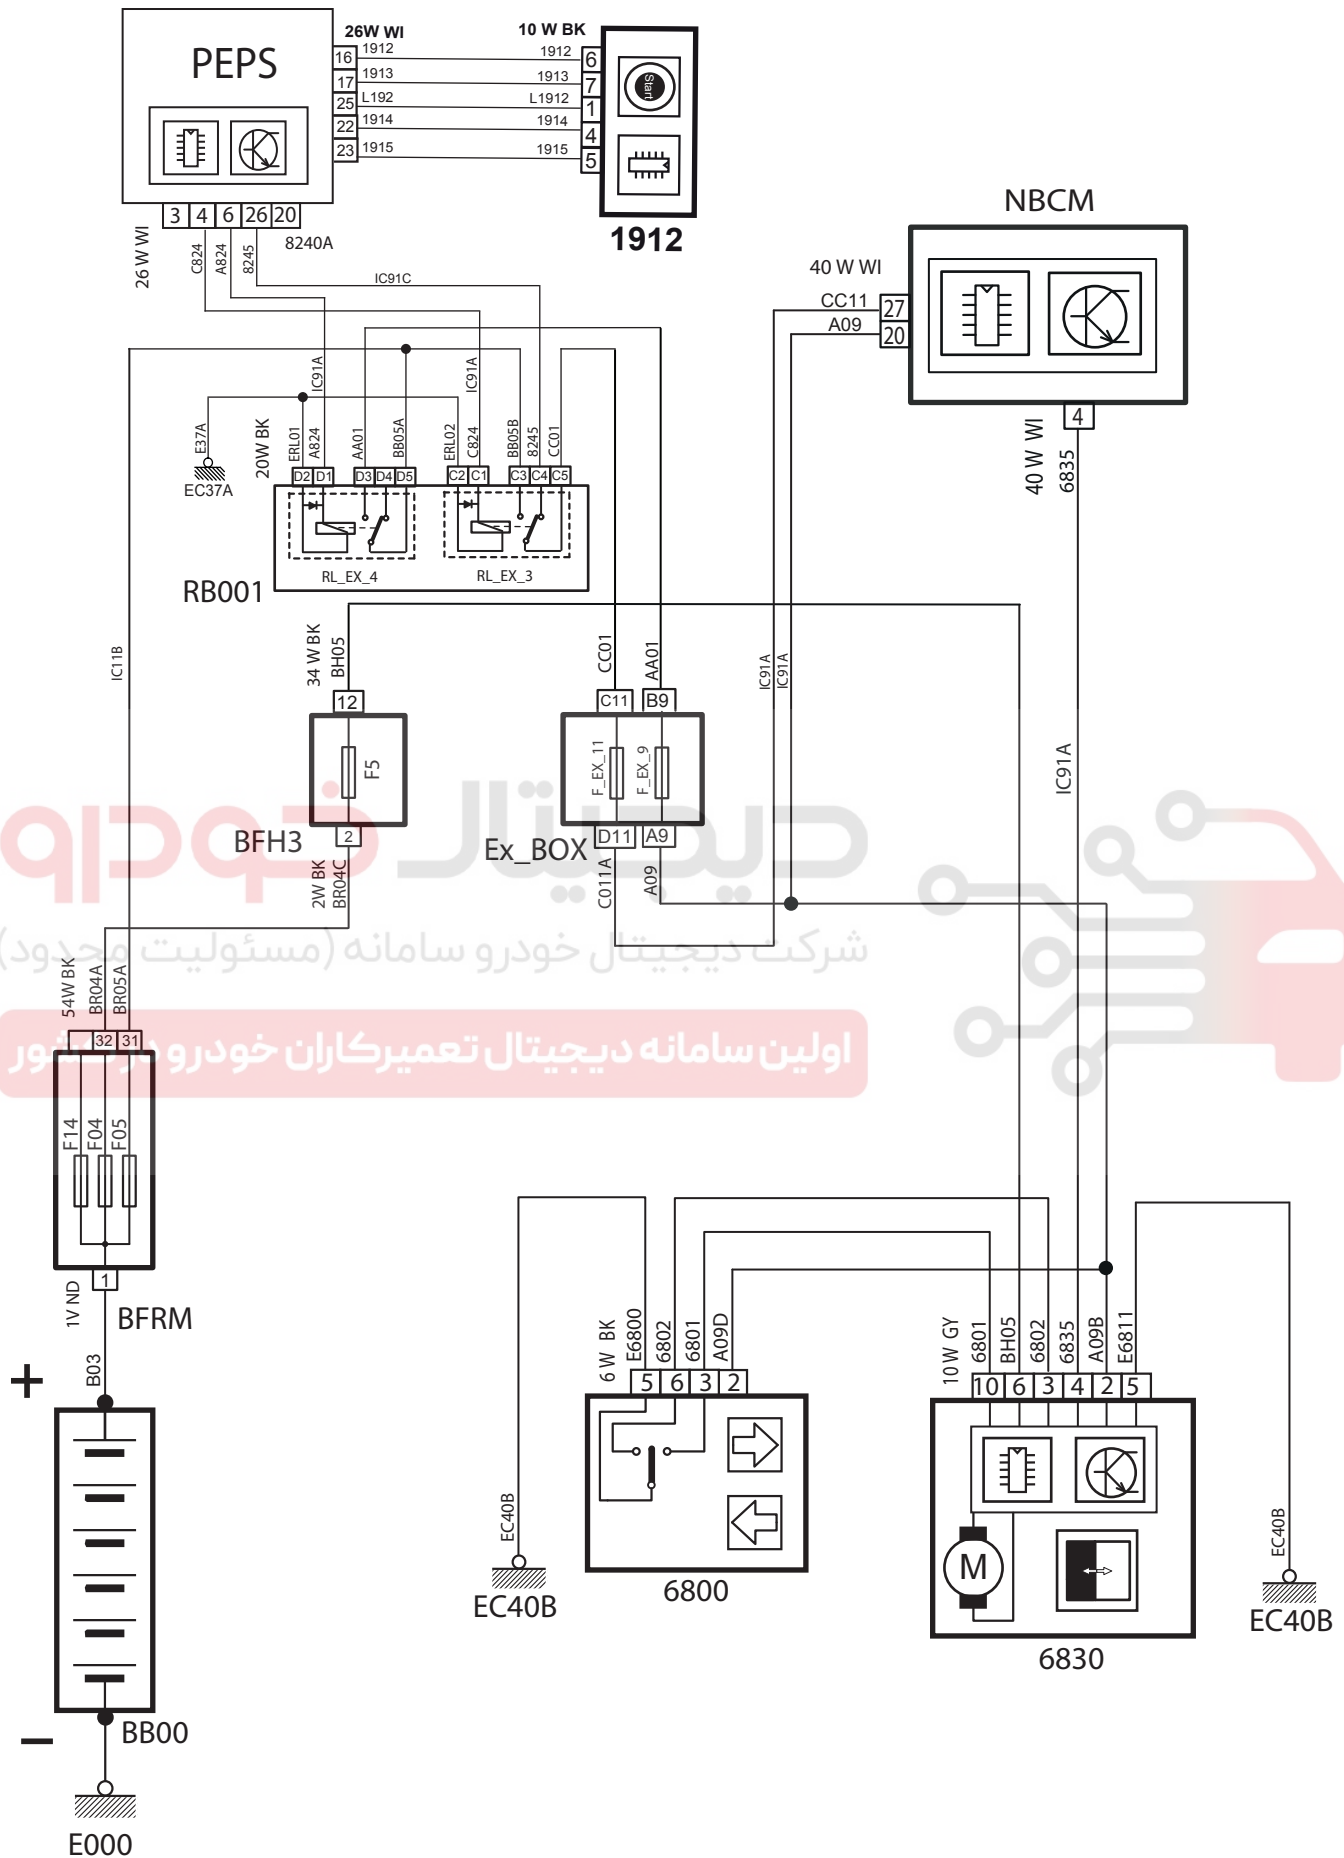

Sunroof

شرکت دیجیتال خودرو سامانه (مسئولیت محدود)
اولین سامانه دیجیتال تعمیرکاران خودرو