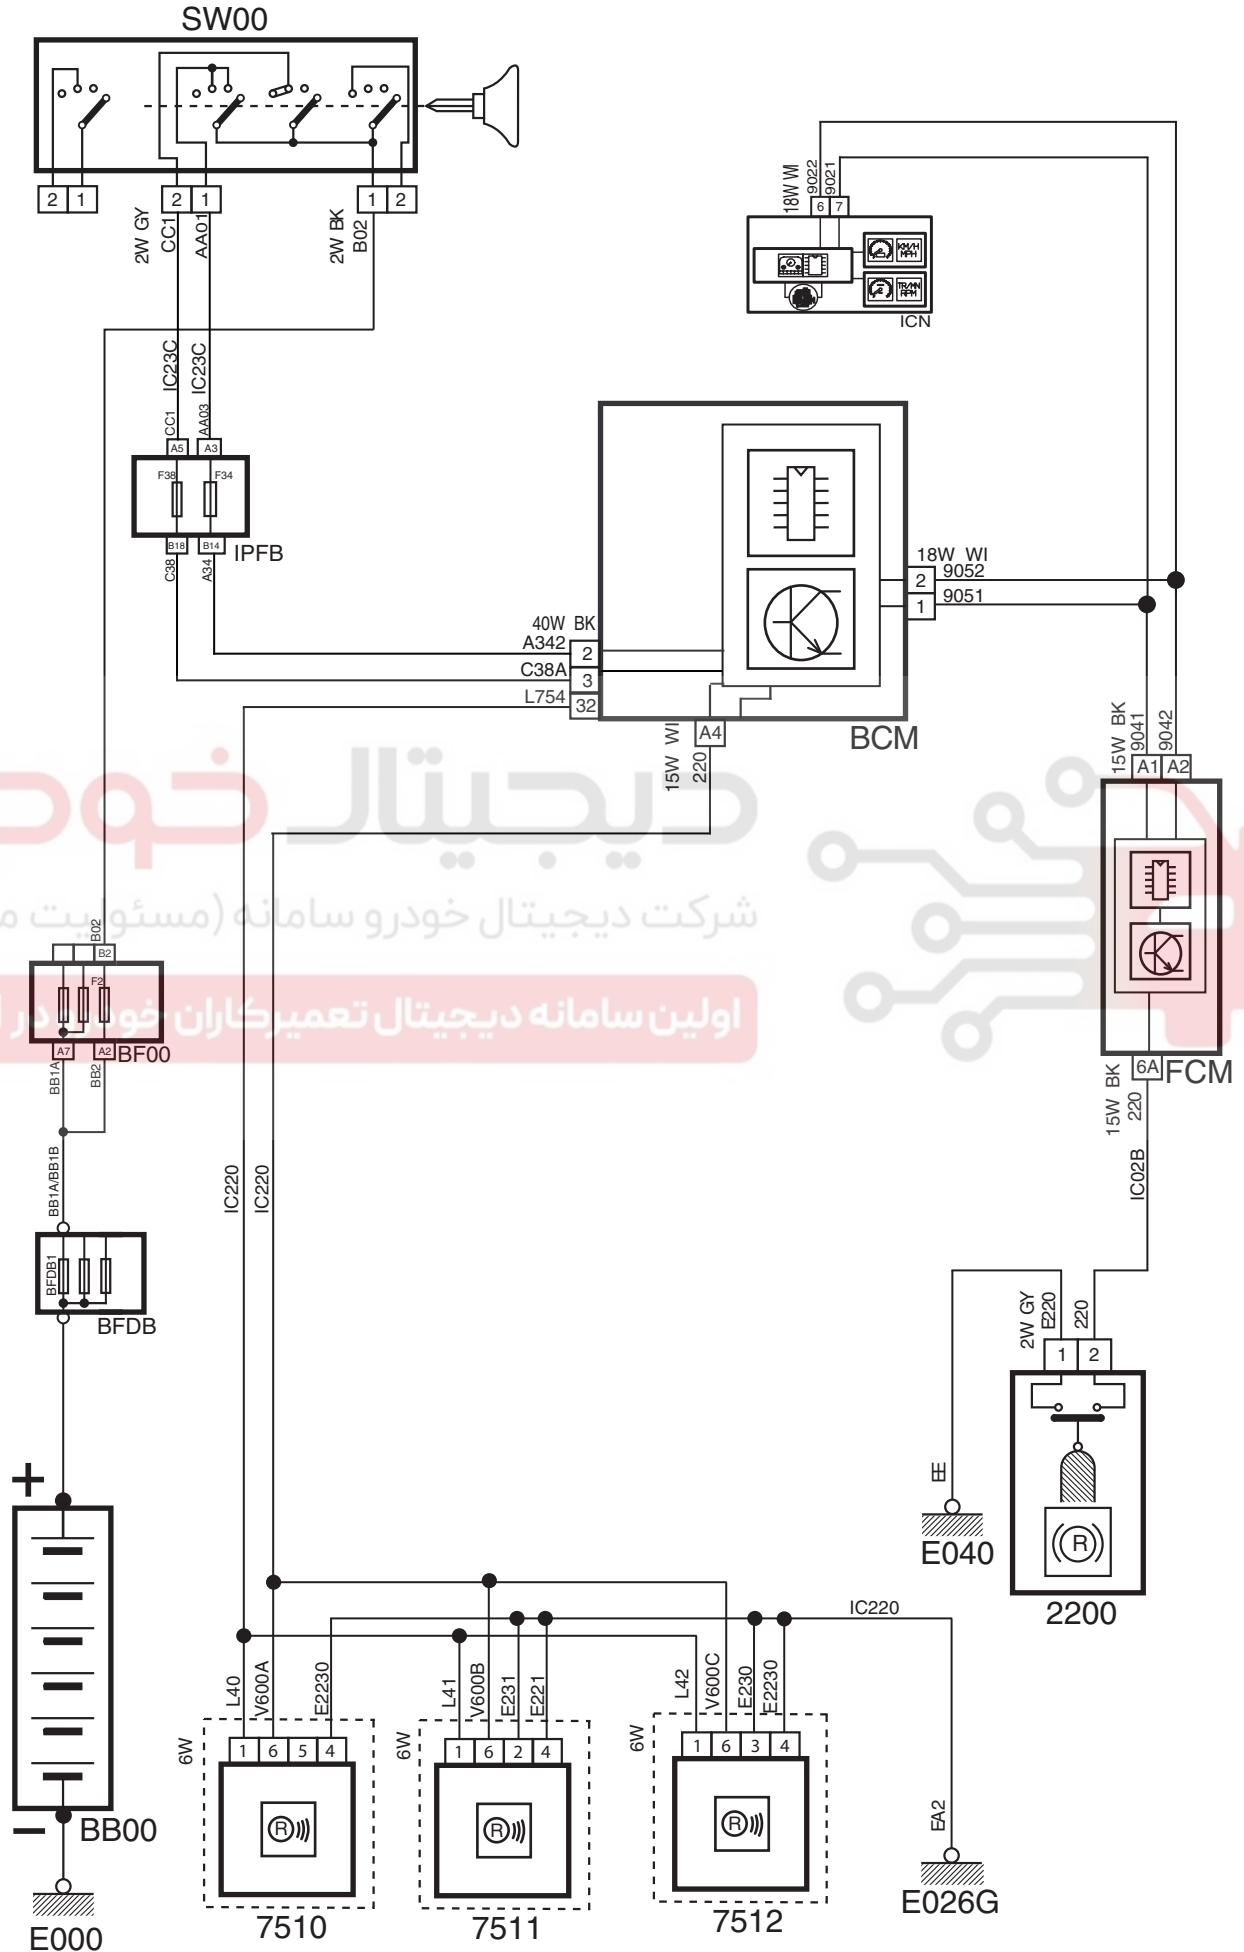

Reverse Sensor Sazeh Pouyesh - Dena Plus ECO MUX

0407038

شرح	کد
باتری	BB00
سوئیچ	SW00
نود جلو آمپر	ICN
جعبه فیوز محفظه موتور	BF00
تغذیه جعبه فیوزها (واقع در محفظه موتور)	BFDB
نود مرکزی داخل اتاق	BCM
نود جلو	FCM
سوئیچ دنده عقب	2200
سنسور دنده عقب چپ	7510
سنسور دنده عقب وسط	7511
سنسور دنده عقب راست	7512

شرکت دیجیتال خودرو سامانه (مسئولیت محدود)

اولین سامانه دیجیتال تعمیرکاران خودرو در ایران

Reverse Sensor Sazeh Pouyesh - Dena Plus ECO MUX

دیجیتال خودرو
شرکت دیجیتال خودرو سامانه (مسئولیت محدود)
اولین سامانه دیجیتال تعمیرکاران خود را در ایران