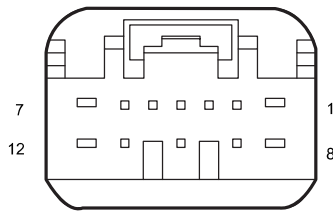

I1_RM

Roof W.H. Connector 1
Connecting Main W.H.

I1_MB

Main W.H. Connector 1
Connecting Body W.H.

I1_BM

Body W.H. Connector 1
Connecting Main W.H.

I1_RPAB

Reversing Radar W.H. Connector 1
Connecting Body W.H.

I1_BRPA

Body W.H. Connector 1 Connecting
Reversing Radar W.H.

R12 Sunroof Motor

F01 BCM C2

F36 Sunroof Motor

F35 Shade Motor

دیجیتال خودرو

شرکت دیجیتال خودرو سامانه (مسئولیت محدود)