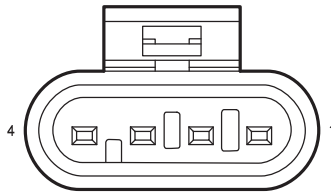

LIN

Connector	Name	Page
F01	BCM C2	25
F35	Shade Motor	27
F36	Sunroof Motor (Top-line)	27
F52	Power Tailgate Controller	25
M02	OBD	20
P07	Kick Sensor	36
R12	Sunroof Motor	23
I1_BM	Body W.H. Connector 1 Connecting Main W.H.	25
I1_BRPA	Body W.H. Connector 1 Connecting Reversing Radar W.H.	25
I1_MB	Main W.H. Connector 1 Connecting Body W.H.	21
I1_MR	Main W.H. Connector 1 Connecting Roof W.H.	20
I1_RM	Roof W.H. Connector 1 Connecting Main W.H.	23
I1_RPAB	Reversing Radar W.H.Connector 1 Connecting Body W.H.	36

دیجیتال خودرو

شرکت دیجیتال خودرو سامانه (مسئولیت محدود)

اولین سامانه دیجیتال تعمیرکاران خودرو در ایران

M02 OBD

P07 Kick Sensor

F52 Power Tailgate Controller

I1_MR

Main W.H. Connector 1
Connecting Roof W.H.

I1_RM

Roof W.H. Connector 1
Connecting Main W.H.

I1_MB

Main W.H. Connector 1
Connecting Body W.H.

I1_BM

Body W.H. Connector 1
Connecting Main W.H.

I1_RPAB

Reversing Radar W.H. Connector 1
Connecting Body W.H.