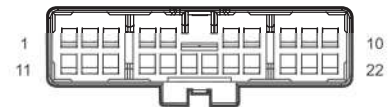

LIN

Connector	Name	Page
F01	BCM C2	25
F35	Shade Motor	27
F36	Sunroof Motor (Top-line)	27
F52	Power Tailgate Controller	25
M02	OBD	20
P07	Kick Sensor	36
R12	Sunroof Motor	23
I1_BM	Body W.H. Connector 1 Connecting Main W.H.	25
I1_BRPA	Body W.H. Connector 1 Connecting Reversing Radar W.H.	25
I1_MB	Main W.H. Connector 1 Connecting Body W.H.	21
I1_MR	Main W.H. Connector 1 Connecting Roof W.H.	20
I1_RM	Roof W.H. Connector 1 Connecting Main W.H.	23
I1_RPAB	Reversing Radar W.H.Connector 1 Connecting Body W.H.	36

دیجیتال خودرو

شرکت دیجیتال خودرو سامانه (مسئولیت محدود)

اولین سامانه دیجیتال تعمیرکاران خودرو در ایران

M02 OBD

P07 Kick Sensor

F52 Power Tailgate Controller

I1_MR

Main W.H. Connector 1
Connecting Roof W.H.

I1_RM

Roof W.H. Connector 1
Connecting Main W.H.

I1_MB

Main W.H. Connector 1
Connecting Body W.H.

I1_BM

Body W.H. Connector 1
Connecting Main W.H.

I1_RPAB

Reversing Radar W.H. Connector 1
Connecting Body W.H.