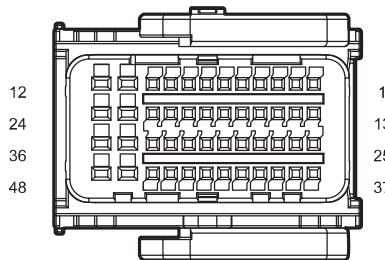

I1_RM

Roof W.H. Connector 1
Connecting Main W.H.

I1_MB

Main W.H. Connector 1
Connecting Body W.H.

I1_BM

Body W.H. Connector 1
Connecting Main W.H.

I1_RPAB

Reversing Radar W.H. Connector 1
Connecting Body W.H.

I1_BRPA

Body W.H. Connector 1 Connecting
Reversing Radar W.H.

R12 Sunroof Motor

F01 BCM C2

F36 Sunroof Motor

F35 Shade Motor

دیجیتال خودرو

شرکت دیجیتال خودرو سامانه (مسئولیت محدود)