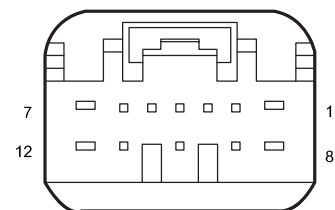

I1_RM

Roof W.H. Connector 1
Connecting Main W.H.

I1_MB

Main W.H. Connector 1
Connecting Body W.H.

I1_BM

Body W.H. Connector 1
Connecting Main W.H.

I1_RPAB

Reversing Radar W.H. Connector 1
Connecting Body W.H.

I1_BRPA

Body W.H. Connector 1 Connecting
Reversing Radar W.H.

R12 Sunroof Motor

F01 BCM C2

F36 Sunroof Motor

F35 Shade Motor

دیجیتال خودرو

شرکت دیجیتال خودرو سامانه (مسئولیت محدود)