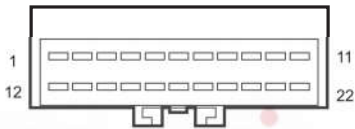

LIN

Connector	Name	Page
F01	BCM C2	25
F35	Shade Motor	27
F36	Sunroof Motor (Top-line)	27
F52	Power Tailgate Controller	25
M02	OBD	20
P07	Kick Sensor	36
R12	Sunroof Motor	23
I1_BM	Body W.H. Connector 1 Connecting Main W.H.	25
I1_BRPA	Body W.H. Connector 1 Connecting Reversing Radar W.H.	25
I1_MB	Main W.H. Connector 1 Connecting Body W.H.	21
I1_MR	Main W.H. Connector 1 Connecting Roof W.H.	20
I1_RM	Roof W.H. Connector 1 Connecting Main W.H.	23
I1_RPAB	Reversing Radar W.H.Connector 1 Connecting Body W.H.	36

دیجیتال خودرو

شرکت دیجیتال خودرو سامانه (مسئولیت محدود)

اولین سامانه دیجیتال تعمیرکاران خودرو در ایران

M02 OBD

P07 Kick Sensor

F52 Power Tailgate Controller

I1_MR

Main W.H. Connector 1
Connecting Roof W.H.

I1_RM

Roof W.H. Connector 1
Connecting Main W.H.

I1_MB

Main W.H. Connector 1
Connecting Body W.H.

I1_BM

Body W.H. Connector 1
Connecting Main W.H.

I1_RPAB

Reversing Radar W.H. Connector 1
Connecting Body W.H.