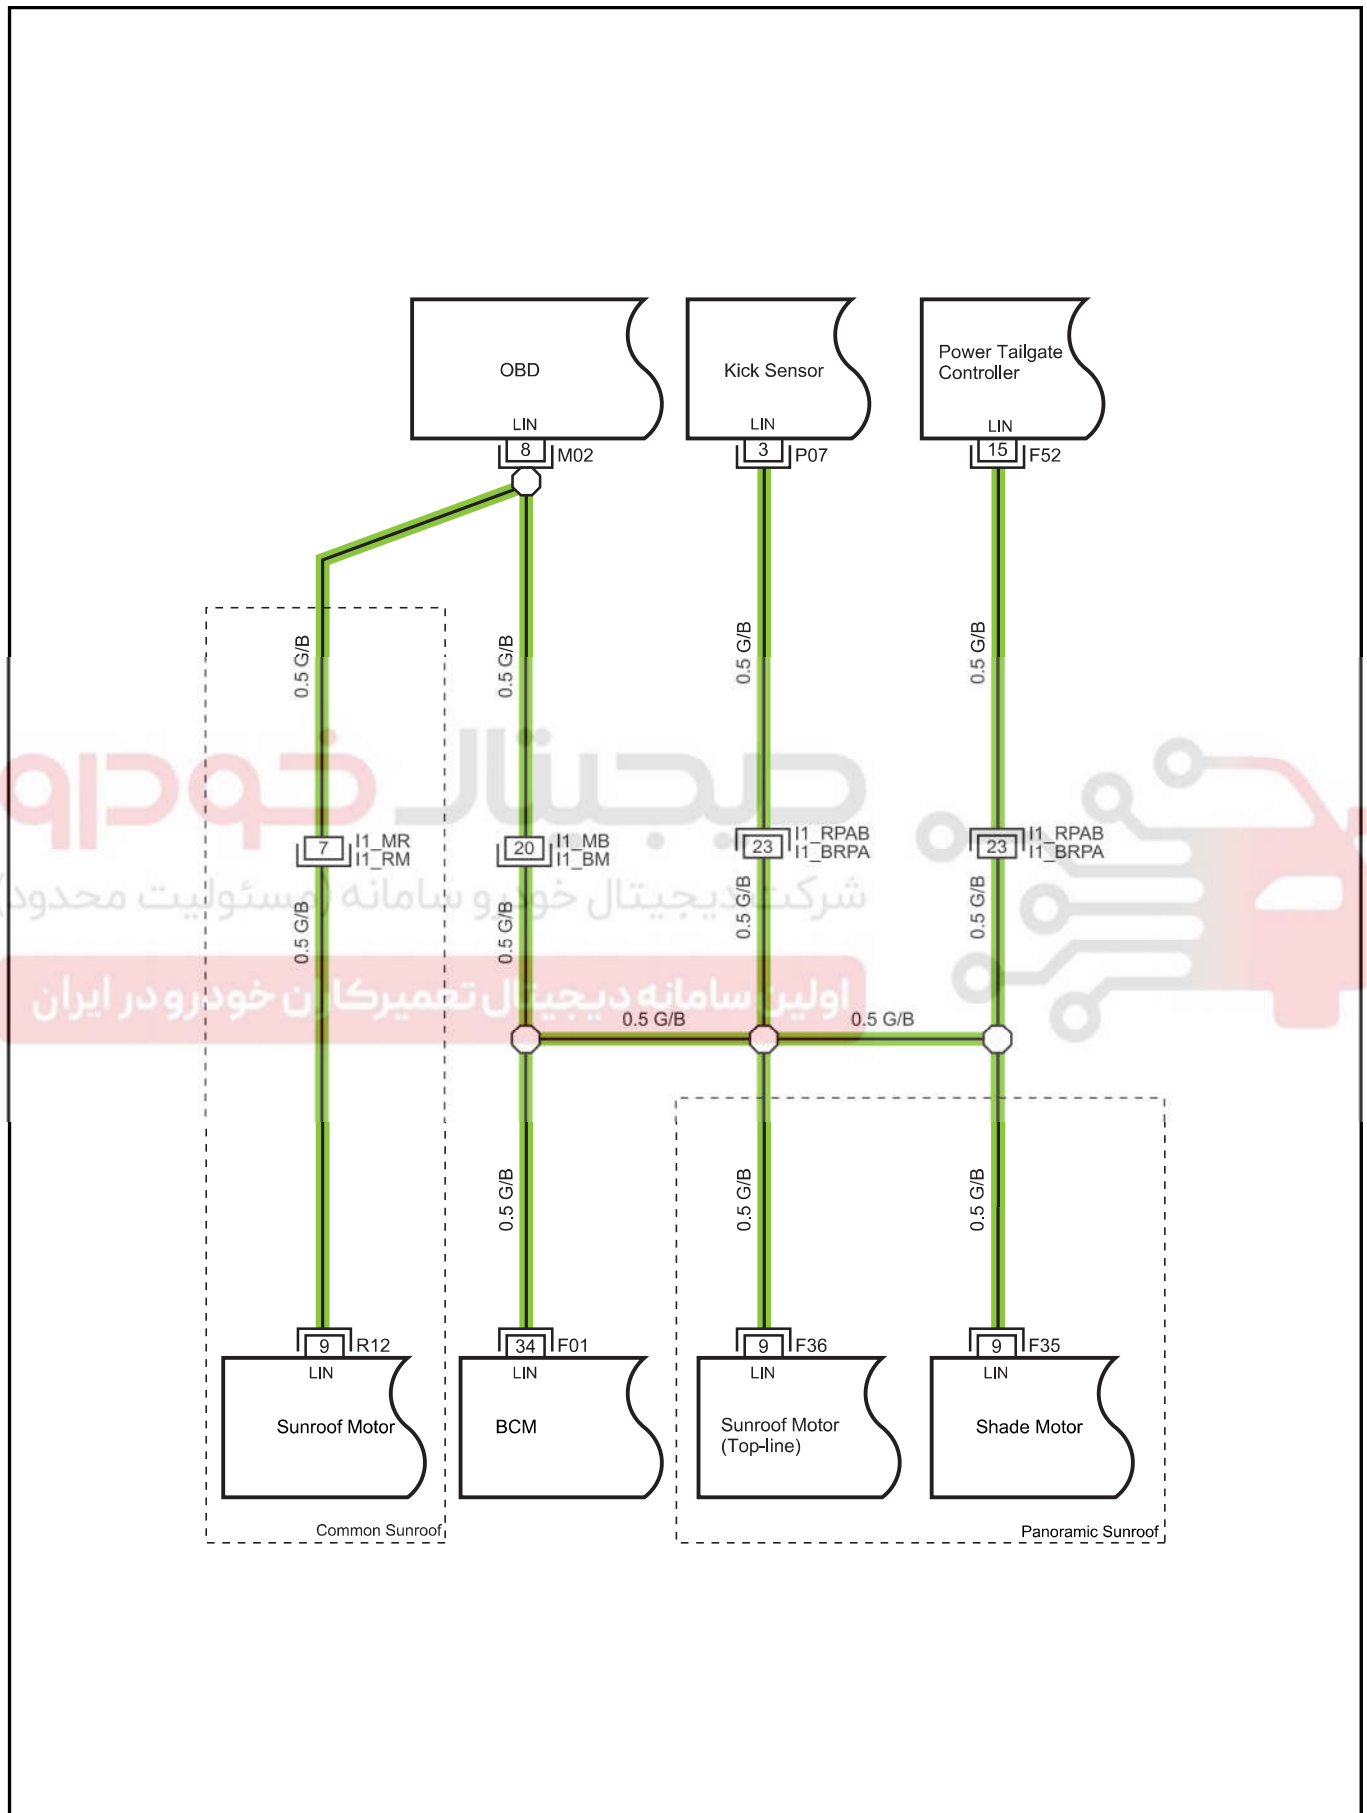

LIN

Connector	Name	Page
F01	BCM C2	25
F35	Shade Motor	27
F36	Sunroof Motor (Top-line)	27
F52	Power Tailgate Controller	25
M02	OBD	20
P07	Kick Sensor	36
R12	Sunroof Motor	23
I1_BM	Body W.H. Connector 1 Connecting Main W.H.	25
I1_BRPA	Body W.H. Connector 1 Connecting Reversing Radar W.H.	25
I1_MB	Main W.H. Connector 1 Connecting Body W.H.	21
I1_MR	Main W.H. Connector 1 Connecting Roof W.H.	20
I1_RM	Roof W.H. Connector 1 Connecting Main W.H.	23
I1_RPAB	Reversing Radar W.H.Connector 1 Connecting Body W.H.	36

دیجیتال خودرو

شرکت دیجیتال خودرو سامانه (مسئولیت محدود)

اولین سامانه دیجیتال تعمیرکاران خودرو در ایران

M02 OBD

P07 Kick Sensor

F52 Power Tailgate Controller

I1_MR

Main W.H. Connector 1
Connecting Roof W.H.

I1_RM

Roof W.H. Connector 1
Connecting Main W.H.

I1_MB

Main W.H. Connector 1
Connecting Body W.H.

I1_BM

Body W.H. Connector 1
Connecting Main W.H.

I1_RPAB

Reversing Radar W.H. Connector 1
Connecting Body W.H.