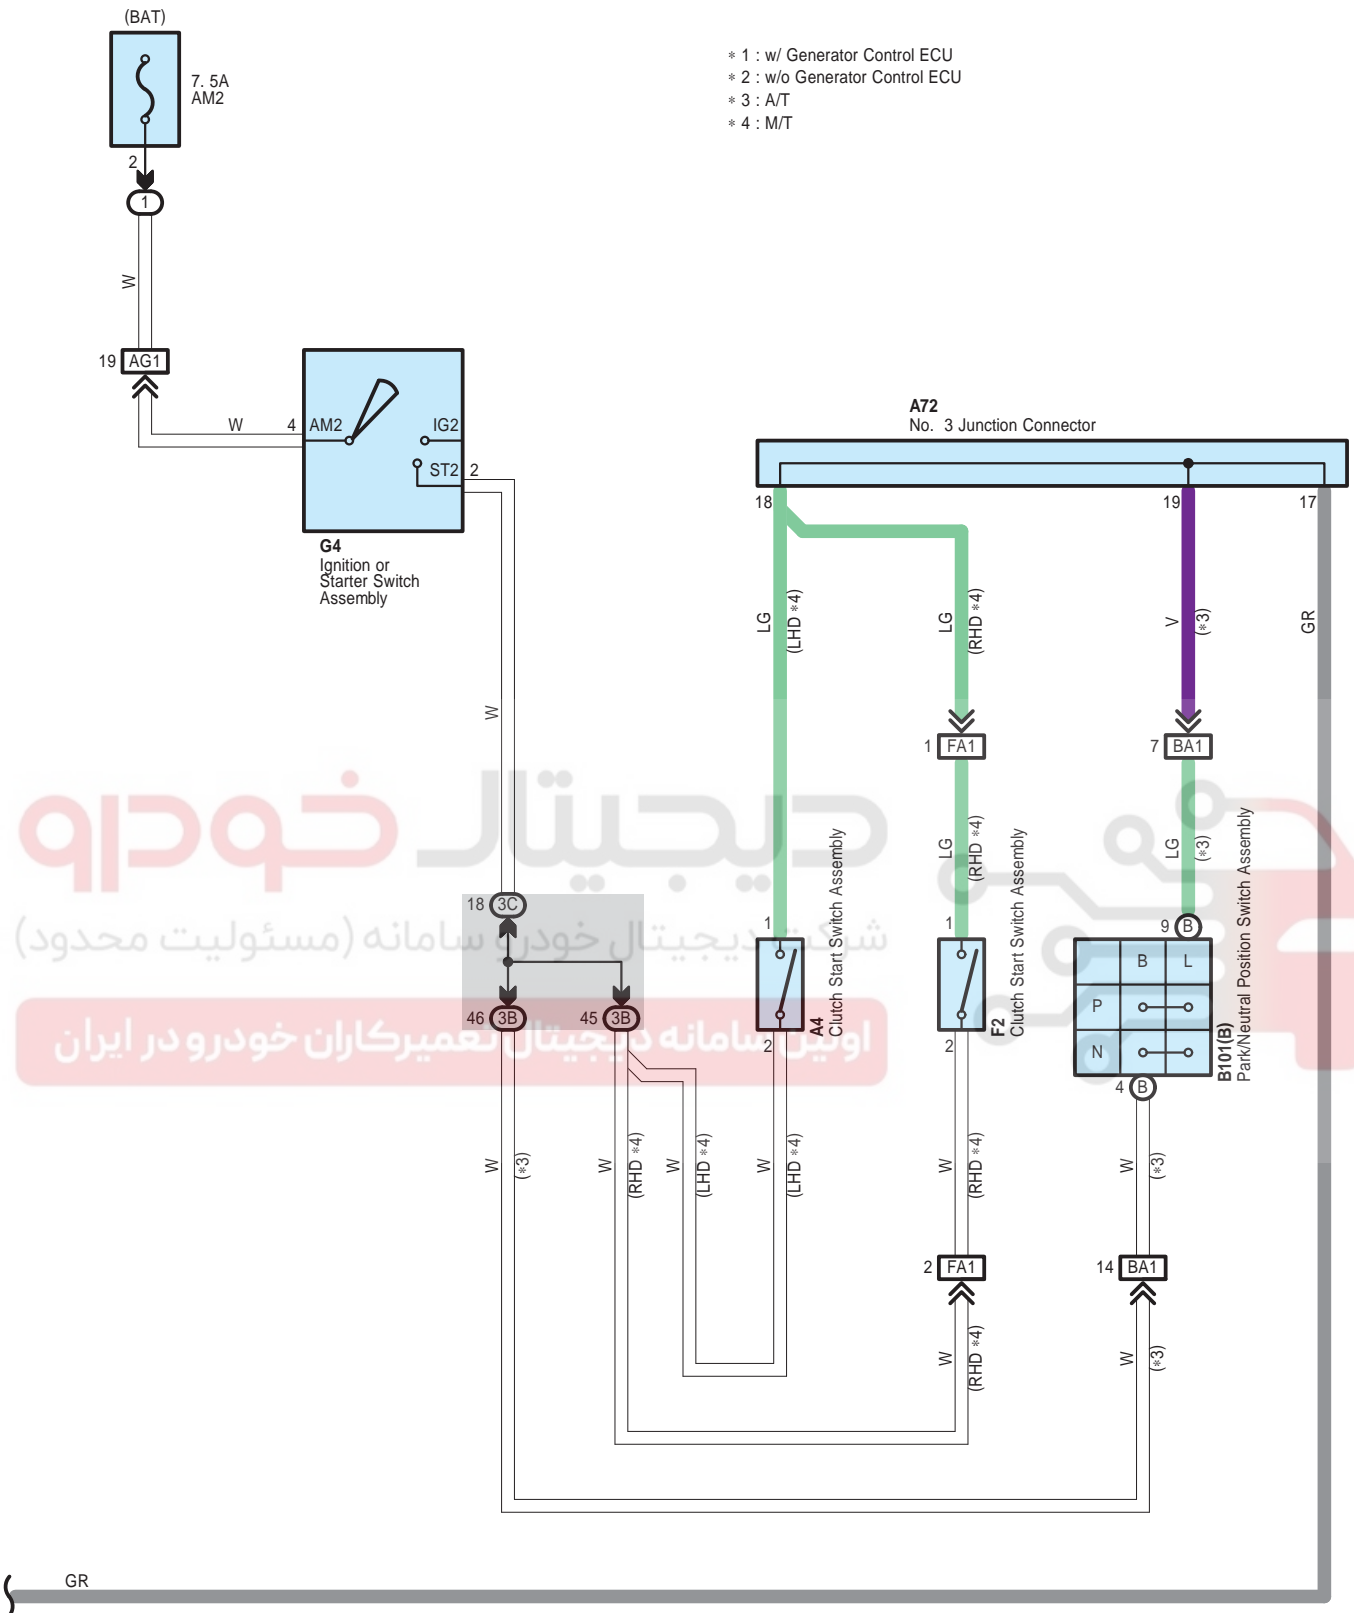

Starting (2AR-FE w/o Entry & Start System) (From Oct. 2015 Production)

- 1 : w/ Generator Control ECU
- 2 : w/o Generator Control ECU
- 3 : A/T
- 4 : M/T

دیجیتال خودرو
شماره دیجیتال خود را سامانه (مسئولیت محدود)
اولین سامانه دیجیتال تعمیرکاران خودرو در ایران