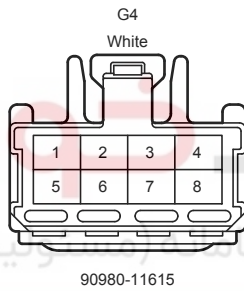

Starting (2AR-FE w/o Entry & Start System) (From Oct. 2015 Production)