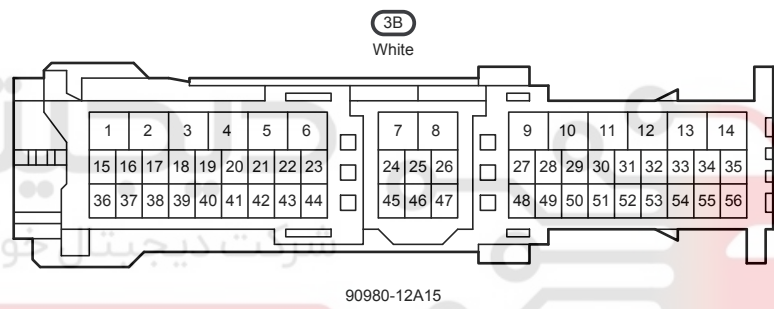

Starting (2AR-FE w/o Entry & Start System) (From Oct. 2015 Production)