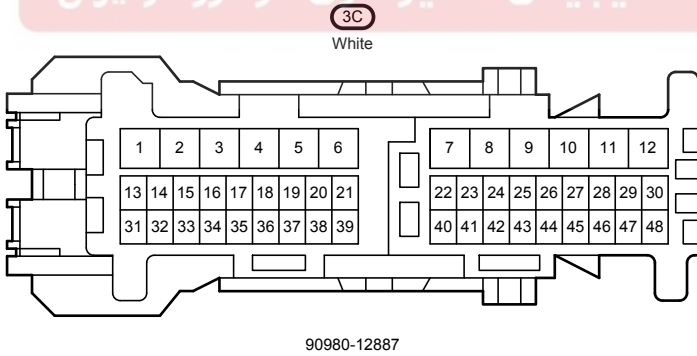

اولین سامانه دیجیتال تعمیرکاران خودرو در ایران