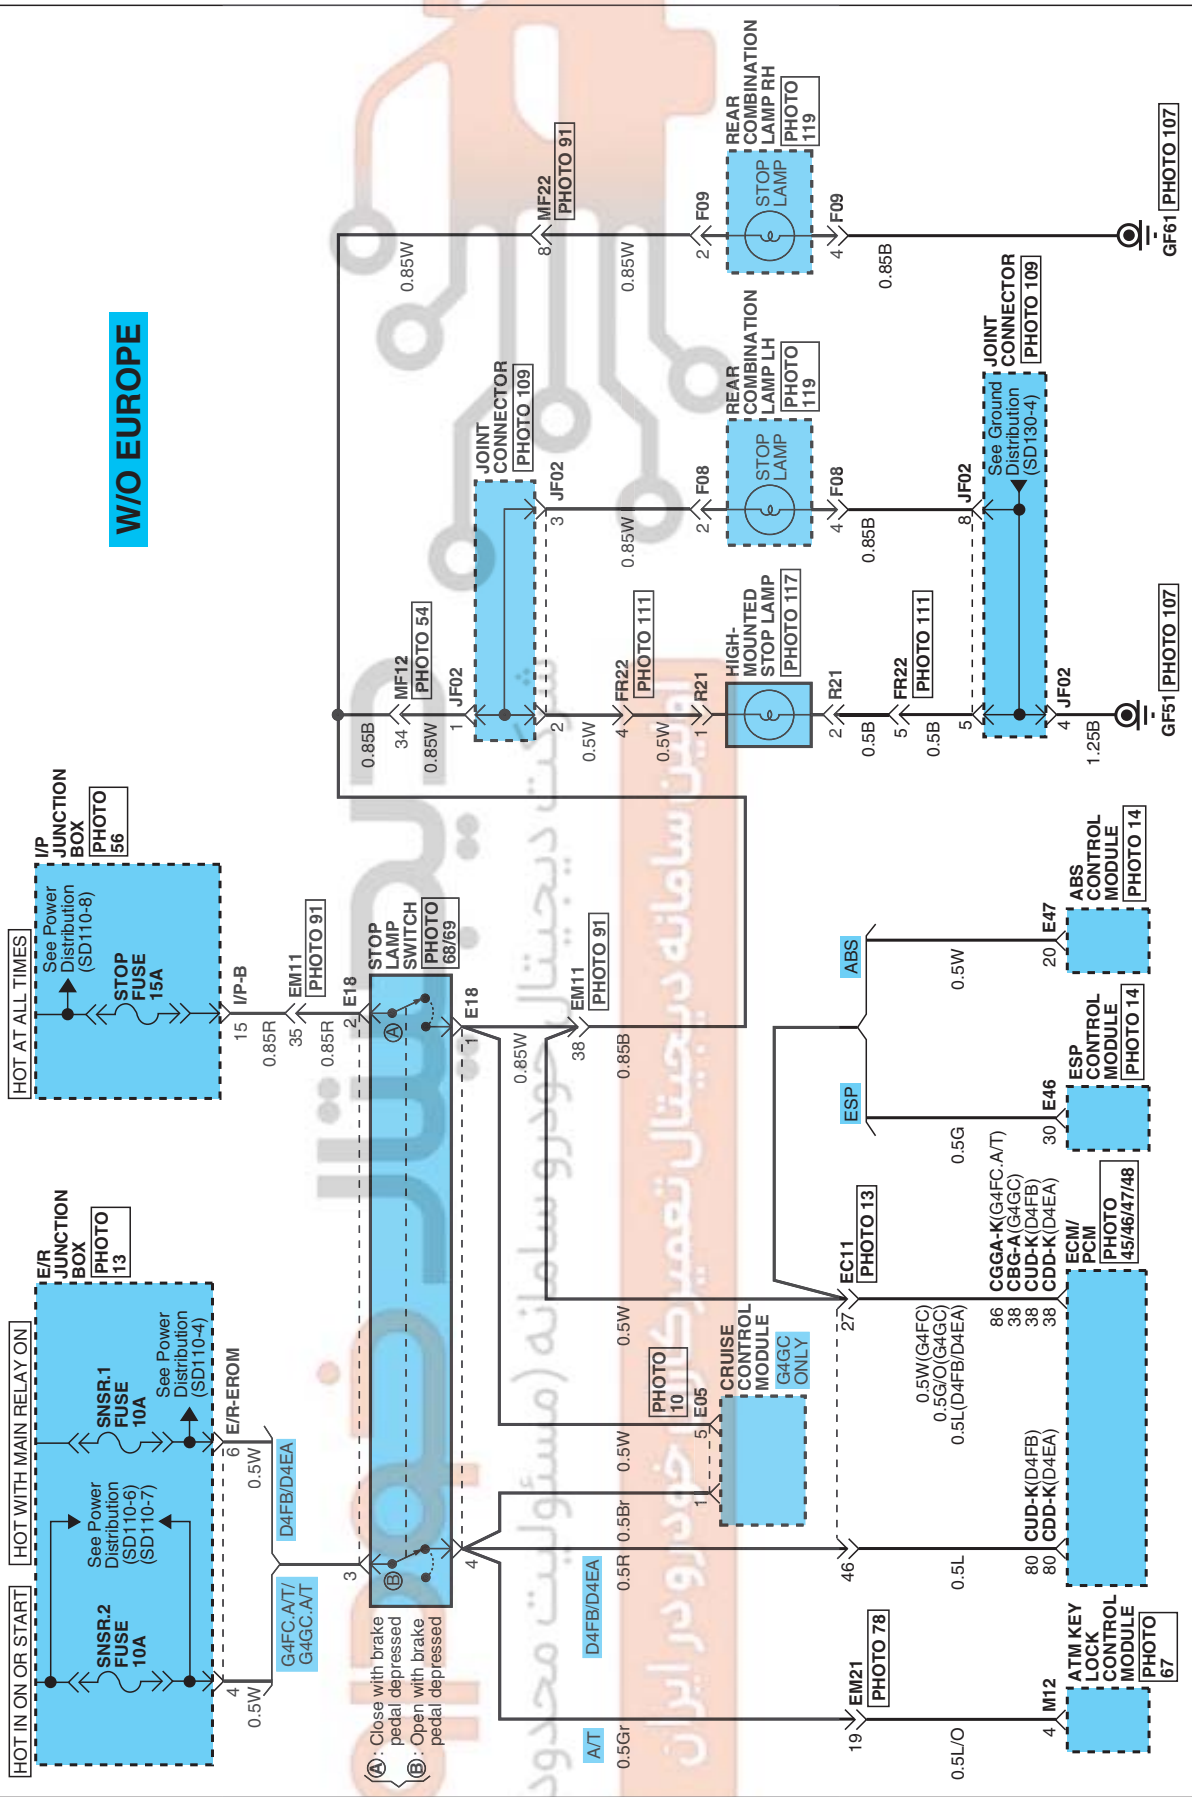

STOP LAMPS E77DCDFE

STOP LAMPS (1)

SD927-1

W/O EUROPE

EFDSD8927A

STOP LAMPS

STOP LAMPS (2)

SD927-2

STOP LAMPS

STOP LAMPS (3)

SD927-3

CGGA-K

AMP_ECU_94F_B

CBG-A

AMP_ECU_60F_B

CUD-K

AMP_ECU_94F_B

CDD-K

AMP_ECU_94F_B

E05

AMP_EJWP_12F_B

E18

KET_250DL_04F_W

E46

BOS_ESP_46F_B_L

E47

BOS_ABS_26F_B_L

F08

KET_SWP_06F_W

F09

KET_SWP_06F_W

F38