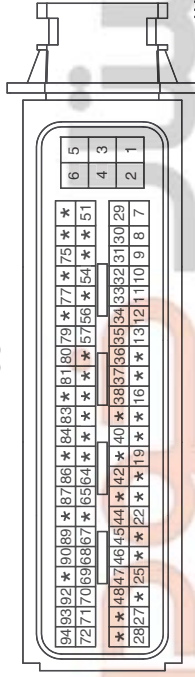

STOP LAMPS E77DCDFE

STOP LAMPS (1)

SD927-1

W/O EUROPE

EFDSD8927A

STOP LAMPS

STOP LAMPS (2)

SD927-2

STOP LAMPS

STOP LAMPS (3)

SD927-3

CGGA-K

AMP_ECU_94F_B

CBG-A

AMP_ECU_60F_B

CUD-K

AMP_ECU_94F_B

CDD-K

AMP_ECU_94F_B

E05

AMP_EJWP_12F_B

E18

KET_250DL_04F_W

E46

BOS_ESP_46F_B_L

E47

BOS_ABS_26F_B_L

F08

KET_SWP_06F_W

F09

KET_SWP_06F_W

F38