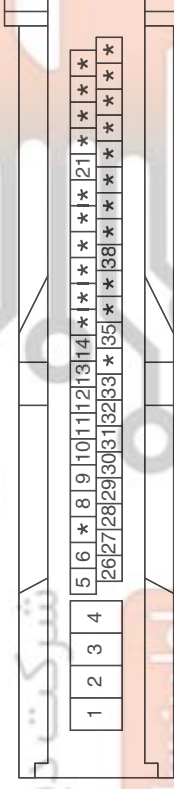

STOP LAMPS E77DCDFE

STOP LAMPS (1)

SD927-1

W/O EUROPE

EFDSD8927A

STOP LAMPS

STOP LAMPS (2)

SD927-2

STOP LAMPS

STOP LAMPS (3)

SD927-3

CGGA-K

AMP_ECU_94F_B

CBG-A

AMP_ECU_60F_B

CUD-K

AMP_ECU_94F_B

CDD-K

AMP_ECU_94F_B

E05

AMP_EJWP_12F_B

E18

KET_250DL_04F_W

E46

BOS_ESP_46F_B_L

E47

BOS_ABS_26F_B_L

F08

KET_SWP_06F_W

F09

KET_SWP_06F_W

F38