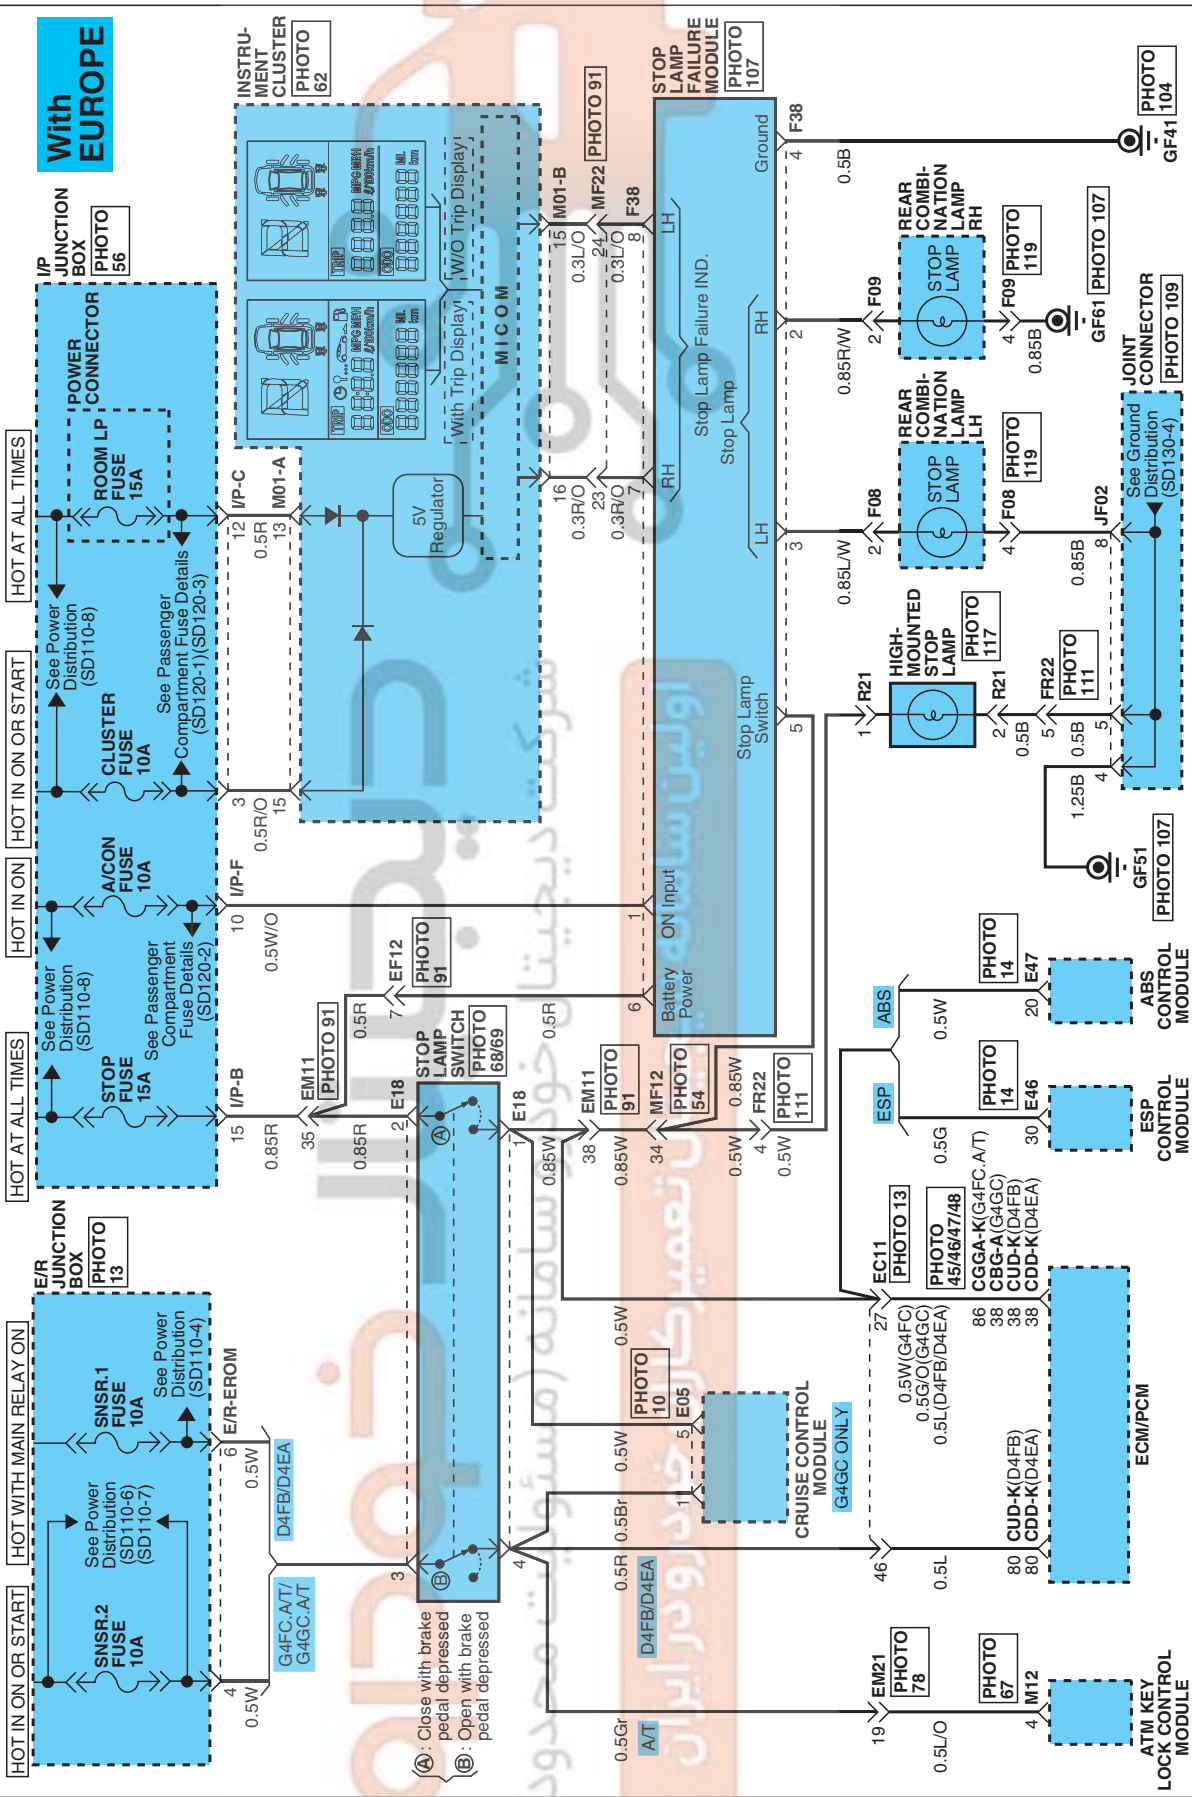

STOP LAMPS E77DCDFE

STOP LAMPS (1)

SD927-1

W/O EUROPE

EFDSD8927A

STOP LAMPS

STOP LAMPS (2)

SD927-2

STOP LAMPS

STOP LAMPS (3)

SD927-3

CGGA-K

AMP_ECU_94F_B

CBG-A

AMP_ECU_60F_B

CUD-K

AMP_ECU_94F_B

CDD-K

AMP_ECU_94F_B

E05

AMP_EJWP_12F_B

E18

KET_250DL_04F_W

E46

BOS_ESP_46F_B_L

E47

BOS_ABS_26F_B_L

F08

KET_SWP_06F_W

F09

KET_SWP_06F_W

F38