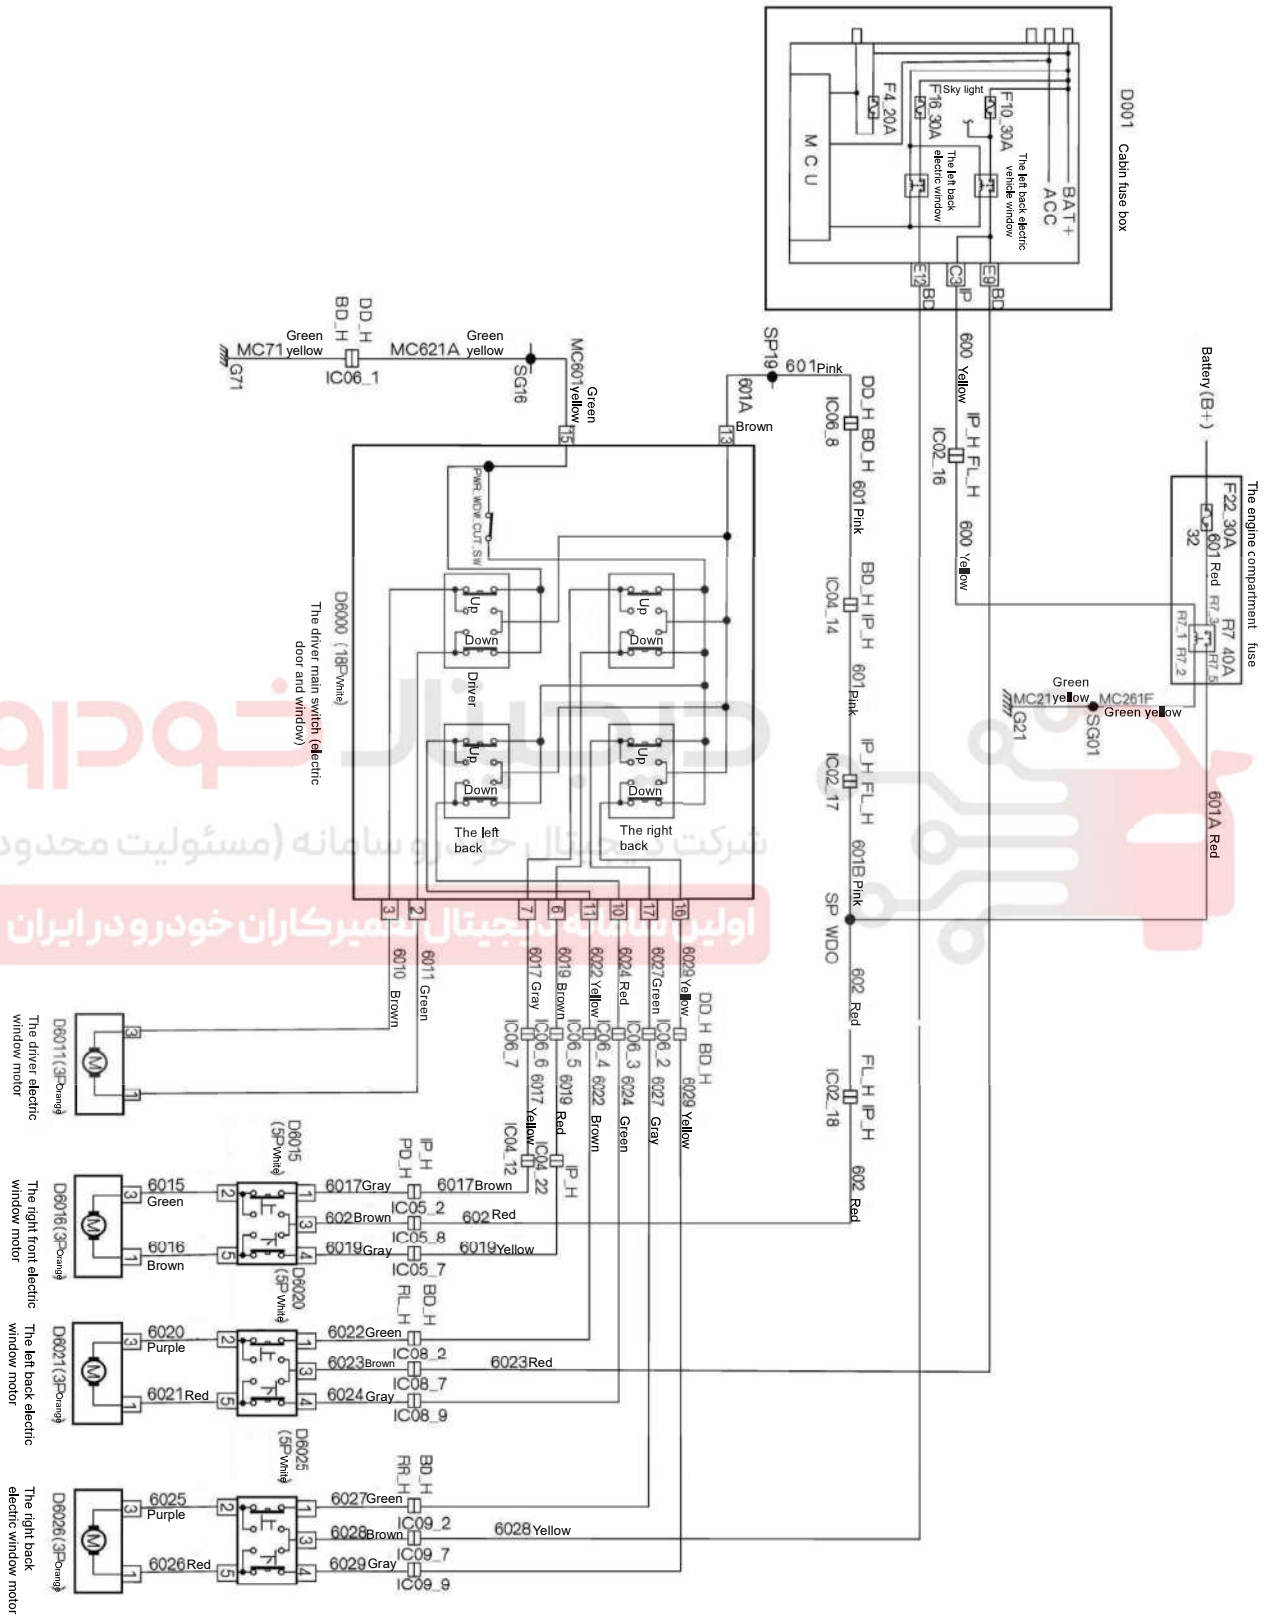

نقشه شماتیک سیستم شیشه بالابرهای برقی S30/H30

شرکت خودکار خودرو سامانه (مسئولیت محدود)
 اولین نمایندگی مجتاز تعمیرکاران خودرو در ایران