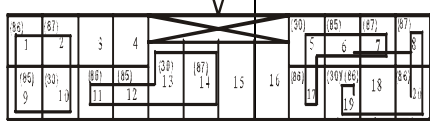

K-1 سیستم های برقی درب و پنجره

رله درب و پنجره ها

D15 سونچ شیشه بالا، شیشه حله، است.  
رله درب و پنجره های  
برقی  
D12 سونچ شیشه با  
D17 سونچ شیشه با

D10 سونچ اصلی شیشه بالابر ها

D11 موتور بالابر جلو چپ  
D13 موتور بالابر جلو راست  
موتور بالابر عقب چپ  
D18 موتور بالابر عقب راست