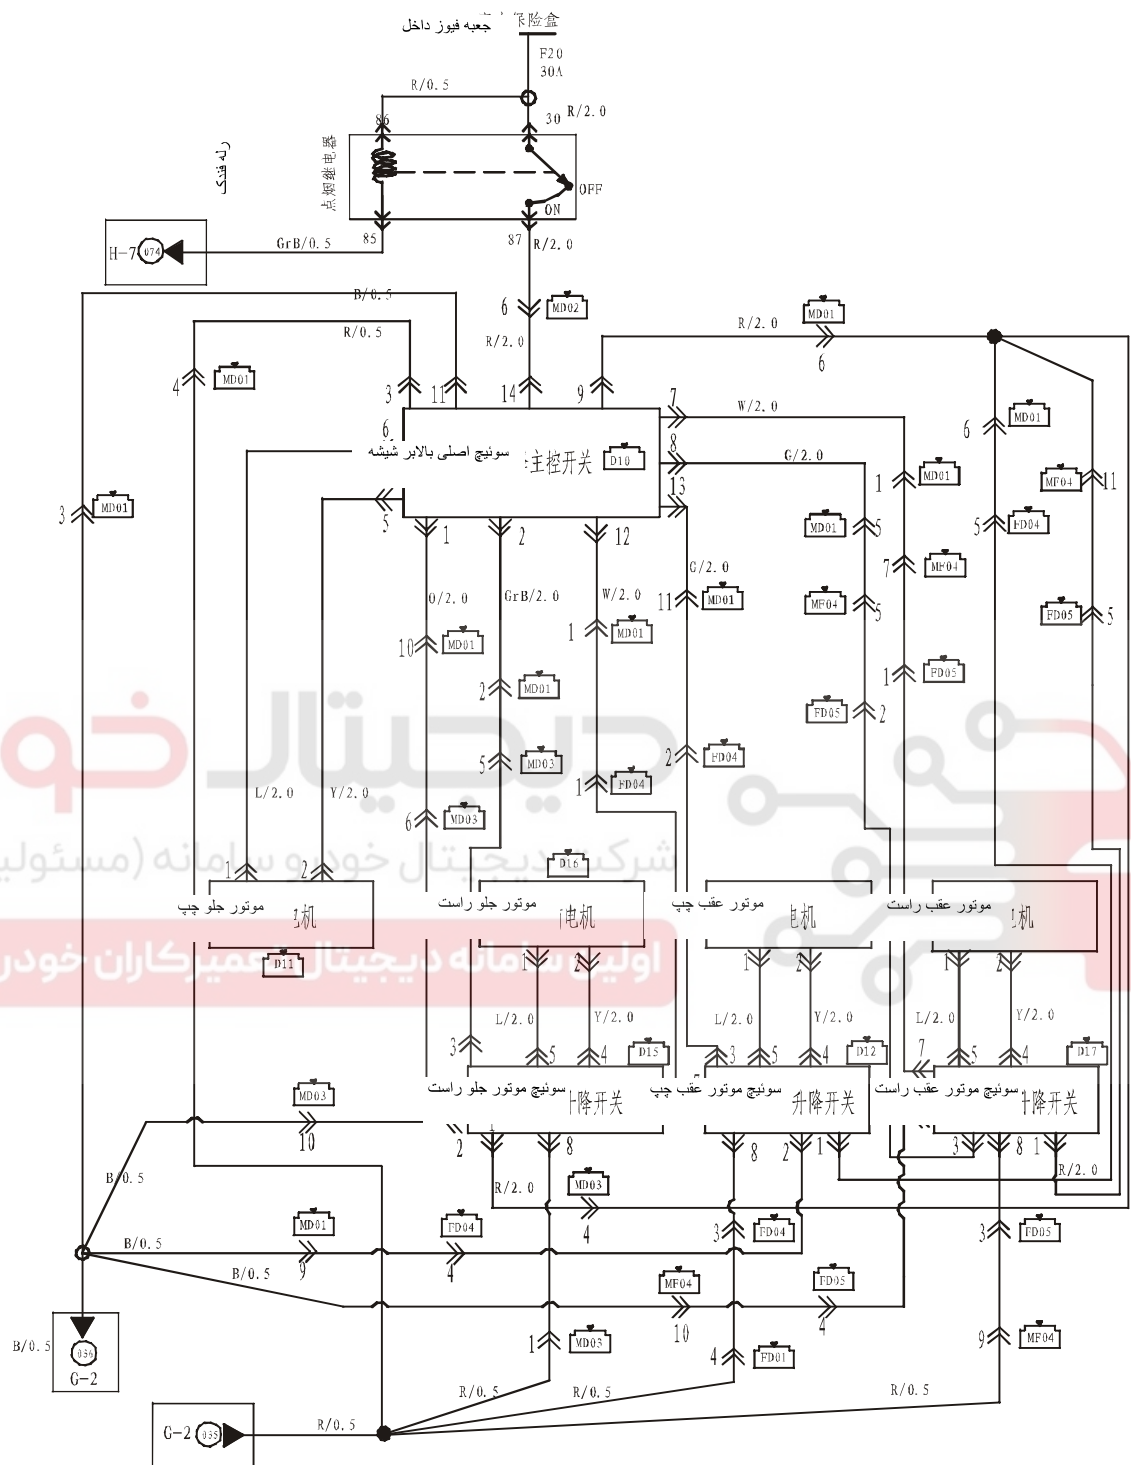

K-1 سیستم های برقی درب و پنجره

رله درب و پنجره ها

D15 سونچ شیشه بالا، شیشه حله، است.  
رله درب و پنجره های  
برقی  
D12 سونچ شیشه با  
D17 سونچ شیشه با

D10 سونچ اصلی شیشه بالابر ها

D11 موتور بالابر جلو چپ  
D13 موتور بالابر جلو راست  
موتور بالابر عقب چپ  
D18 موتور بالابر عقب راست

رله مه شکن جلو

رله فن بخاری

رله مه شکن  
عقب