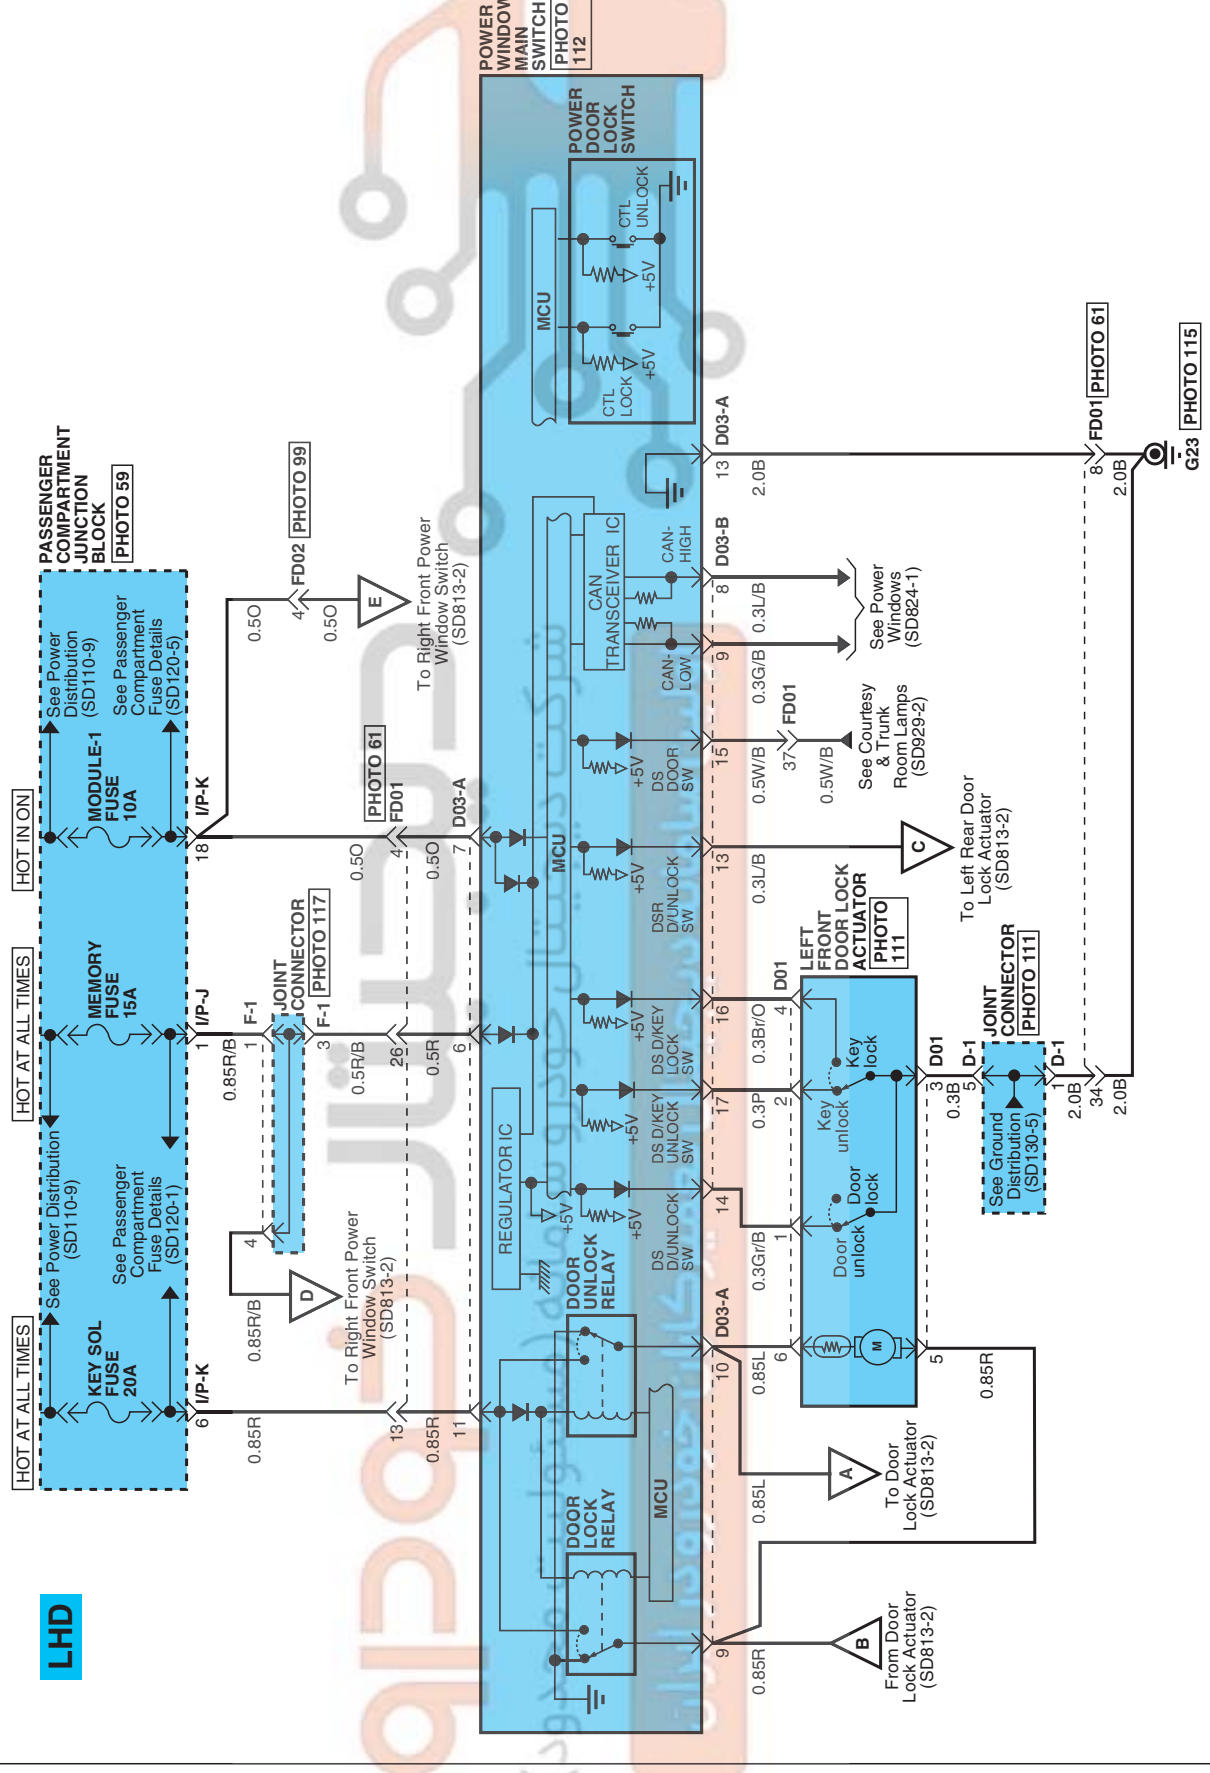

POWER DOOR LOCK SYSTEM EC9CC2F3

POWER DOOR LOCK SYSTEM (1) SD813-1

LHD

POWER DOOR LOCK SYSTEM

POWER DOOR LOCK SYSTEM (2)

SD813-2

LHD

POWER DOOR LOCK SYSTEM

POWER DOOR LOCK SYSTEM (3)

SD813-3

RHD

ETGSD7813CL

POWER DOOR LOCK SYSTEM

POWER DOOR LOCK SYSTEM (4)

SD813-4

RHD

ETGSD7813DL

POWER DOOR LOCK SYSTEM

POWER DOOR LOCK SYSTEM (5)

		SD813-5	
<p><b>D01</b></p>  <p>AMP_110WP_07F_B_DR</p>	<p><b>D02</b></p>  <p>AMP_110WP_07F_B_DR</p>	<p><b>D01R</b></p>  <p>AMP_110WP_07F_B_DR</p>	<p><b>D02R</b></p>  <p>AMP_110WP_07F_B_DR</p>
<p><b>D03-A</b></p>  <p>AMP_090II_16F_W</p>	<p><b>D04-A</b></p>  <p>AMP_090II_16F_W</p>	<p><b>D03-B</b></p>  <p>KET_050_23F_W</p>	<p><b>D04-B</b></p>  <p>KET_050_23F_W</p>
<p><b>D25</b></p>  <p>AMP_025WP_07F_B</p>	<p><b>D35</b></p>  <p>AMP_110WP_07F_B_DR</p>	<p><b>D26</b></p>  <p>AMP_025WP_07F_B</p>	<p><b>D35R</b></p>  <p>AMP_025WP_07F_B</p>
<p><b>D36</b></p>  <p>AMP_110WP_07F_B_DR</p>	<p><b>BLANK</b></p>	<p><b>D36R</b></p>  <p>AMP_025WP_07F_B</p>	<p><b>BLANK</b></p>

POWER DOOR LOCK SYSTEM

POWER DOOR LOCK SYSTEM (6)

SD813-6

MEMO

دیجیتال خودرو

شرکت دیجیتال خودرو سامانه (مسئولیت محدود)

اولین سامانه دیجیتال تعمیرکاران خودرو در ایران