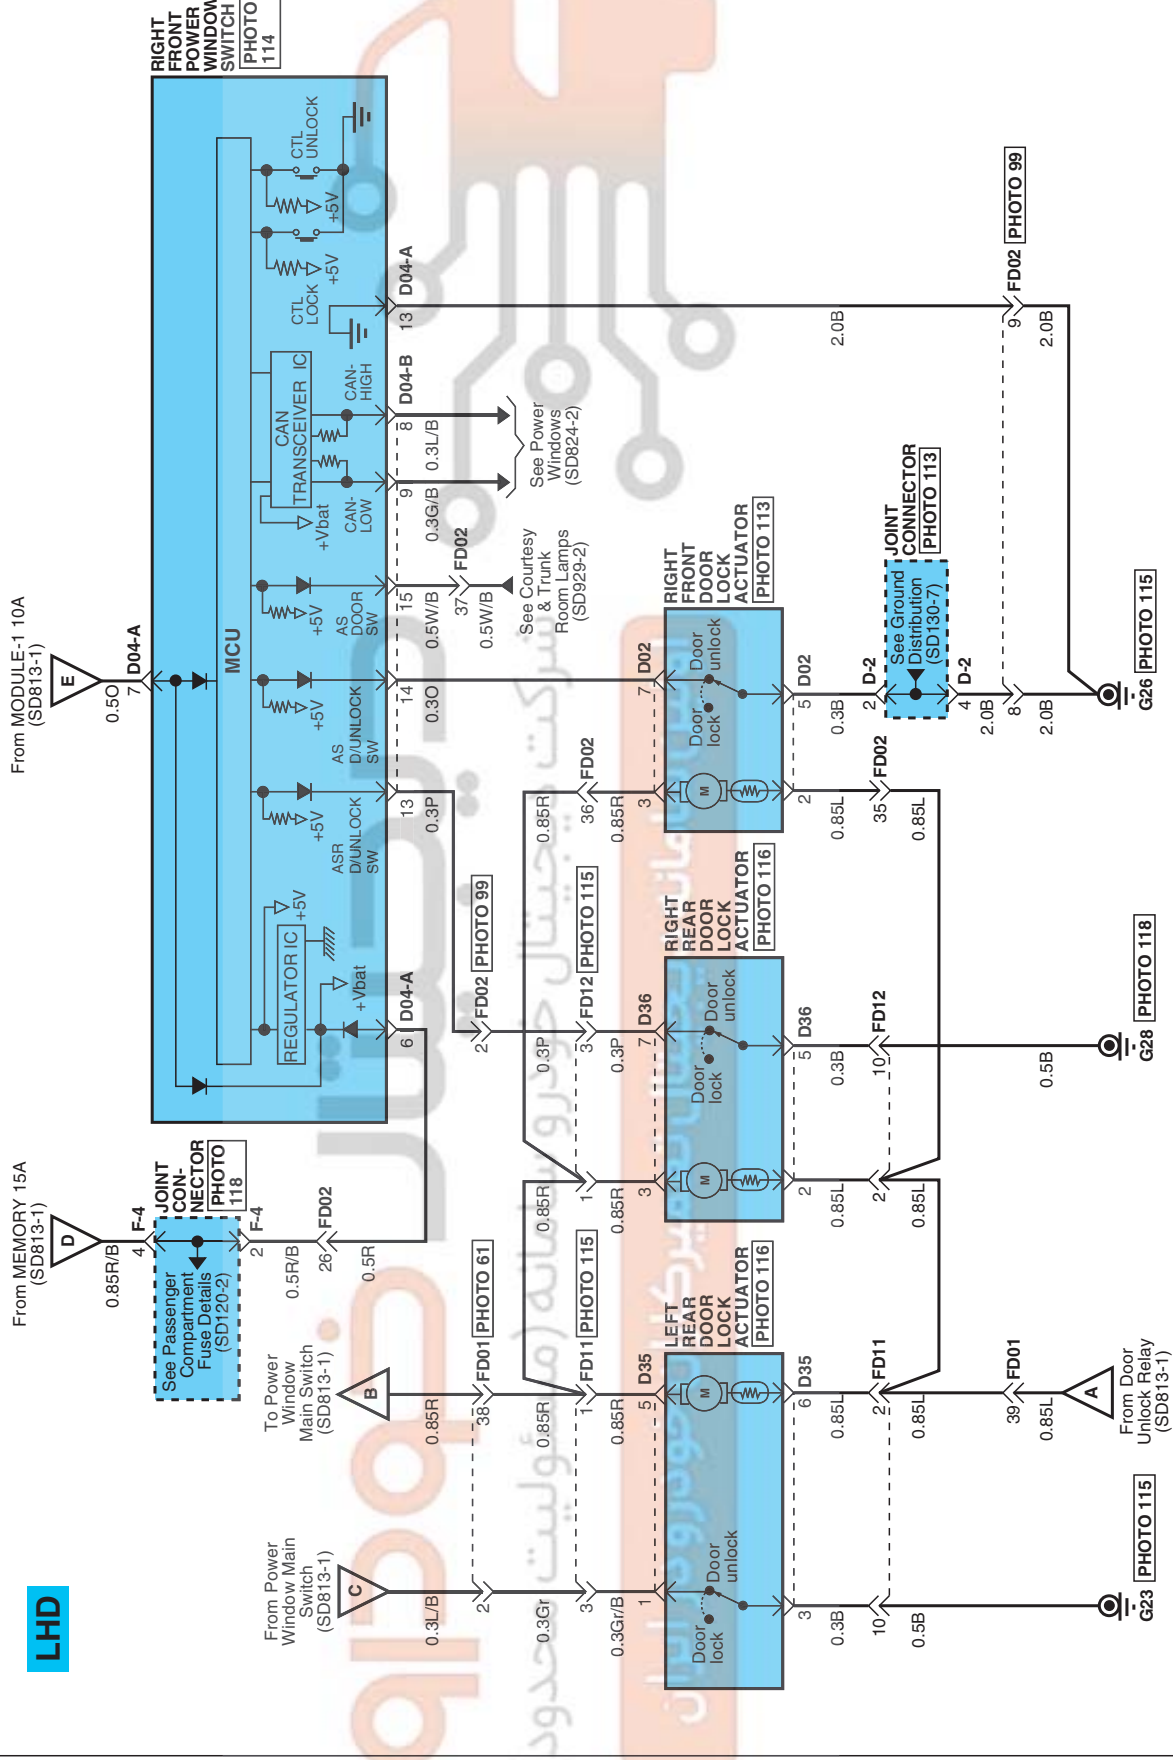

POWER DOOR LOCK SYSTEM EC9CC2F3

POWER DOOR LOCK SYSTEM (1) SD813-1

LHD

POWER DOOR LOCK SYSTEM

POWER DOOR LOCK SYSTEM (2)

SD813-2

LHD

POWER DOOR LOCK SYSTEM

POWER DOOR LOCK SYSTEM (3)

SD813-3

RHD

ETGSD7813CL

POWER DOOR LOCK SYSTEM

POWER DOOR LOCK SYSTEM (4)

SD813-4

RHD

ETGSD7813DL

POWER DOOR LOCK SYSTEM

POWER DOOR LOCK SYSTEM (5)

		SD813-5	
<p><b>D01</b></p>  <p>AMP_110WP_07F_B_DR</p>	<p><b>D02</b></p>  <p>AMP_110WP_07F_B_DR</p>	<p><b>D01R</b></p>  <p>AMP_110WP_07F_B_DR</p>	<p><b>D02R</b></p>  <p>AMP_110WP_07F_B_DR</p>
<p><b>D03-A</b></p>  <p>AMP_090II_16F_W</p>	<p><b>D04-A</b></p>  <p>AMP_090II_16F_W</p>	<p><b>D03-B</b></p>  <p>KET_050_23F_W</p>	<p><b>D04-B</b></p>  <p>KET_050_23F_W</p>
<p><b>D25</b></p>  <p>AMP_025WP_07F_B</p>	<p><b>D35</b></p>  <p>AMP_110WP_07F_B_DR</p>	<p><b>D26</b></p>  <p>AMP_025WP_07F_B</p>	<p><b>D35R</b></p>  <p>AMP_025WP_07F_B</p>
<p><b>D36</b></p>  <p>AMP_110WP_07F_B_DR</p>	<p><b>BLANK</b></p>	<p><b>D36R</b></p>  <p>AMP_025WP_07F_B</p>	<p><b>BLANK</b></p>

POWER DOOR LOCK SYSTEM

POWER DOOR LOCK SYSTEM (6)

SD813-6

MEMO

دیجیتال خودرو

شرکت دیجیتال خودرو سامانه (مسئولیت محدود)

اولین سامانه دیجیتال تعمیرکاران خودرو در ایران