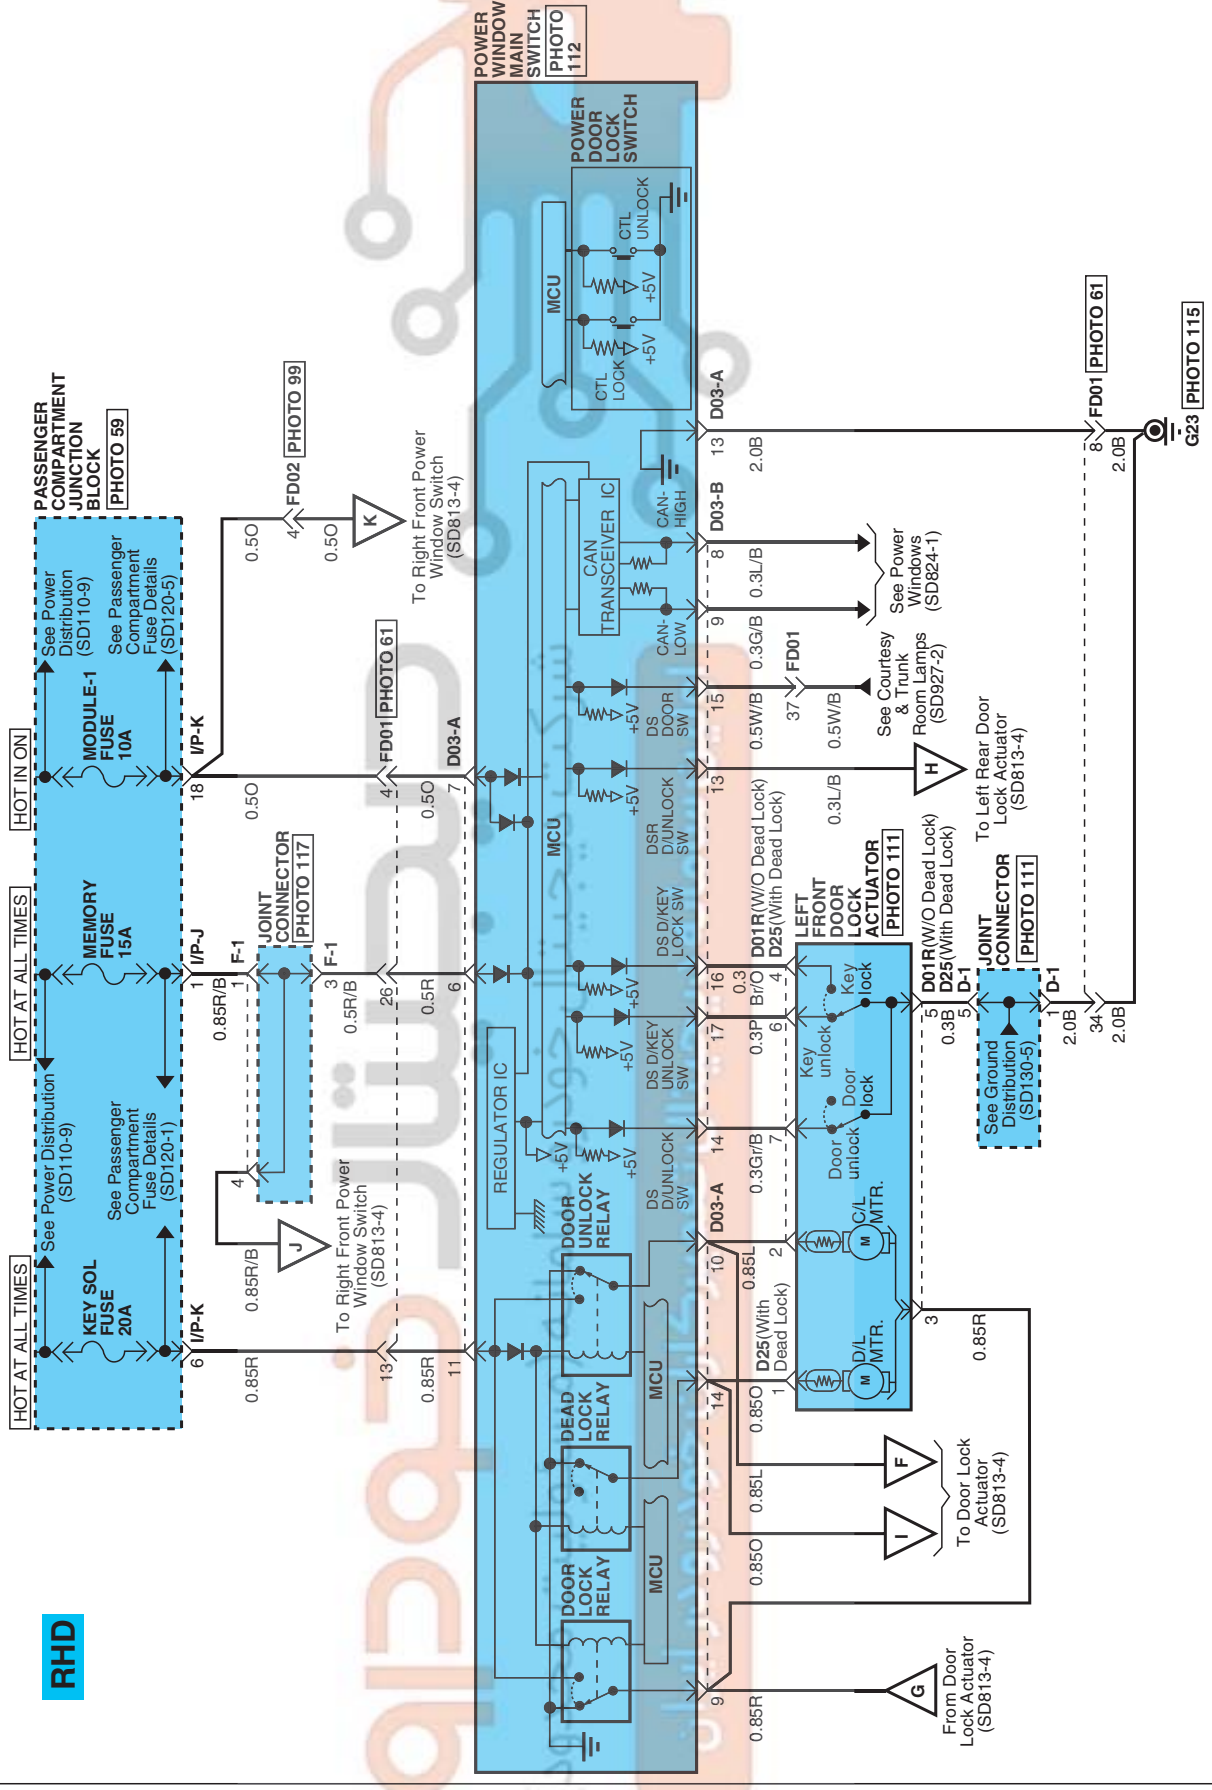

POWER DOOR LOCK SYSTEM EC9CC2F3

POWER DOOR LOCK SYSTEM (1) SD813-1

LHD

POWER DOOR LOCK SYSTEM

POWER DOOR LOCK SYSTEM (2)

SD813-2

LHD

POWER DOOR LOCK SYSTEM

POWER DOOR LOCK SYSTEM (3)

SD813-3

RHD

ETGSD7813CL

POWER DOOR LOCK SYSTEM

POWER DOOR LOCK SYSTEM (4)

SD813-4

RHD

ETGSD7813DL

POWER DOOR LOCK SYSTEM

POWER DOOR LOCK SYSTEM (5)

		SD813-5	
<p><b>D01</b></p>  <p>AMP_110WP_07F_B_DR</p>	<p><b>D02</b></p>  <p>AMP_110WP_07F_B_DR</p>	<p><b>D01R</b></p>  <p>AMP_110WP_07F_B_DR</p>	<p><b>D02R</b></p>  <p>AMP_110WP_07F_B_DR</p>
<p><b>D03-A</b></p>  <p>AMP_090II_16F_W</p>	<p><b>D04-A</b></p>  <p>AMP_090II_16F_W</p>	<p><b>D03-B</b></p>  <p>KET_050_23F_W</p>	<p><b>D04-B</b></p>  <p>KET_050_23F_W</p>
<p><b>D25</b></p>  <p>AMP_025WP_07F_B</p>	<p><b>D35</b></p>  <p>AMP_110WP_07F_B_DR</p>	<p><b>D26</b></p>  <p>AMP_025WP_07F_B</p>	<p><b>D35R</b></p>  <p>AMP_025WP_07F_B</p>
<p><b>D36</b></p>  <p>AMP_110WP_07F_B_DR</p>	<p><b>BLANK</b></p>	<p><b>D36R</b></p>  <p>AMP_025WP_07F_B</p>	<p><b>BLANK</b></p>

POWER DOOR LOCK SYSTEM

POWER DOOR LOCK SYSTEM (6)

SD813-6

MEMO

دیجیتال خودرو

شرکت دیجیتال خودرو سامانه (مسئولیت محدود)

اولین سامانه دیجیتال تعمیرکاران خودرو در ایران