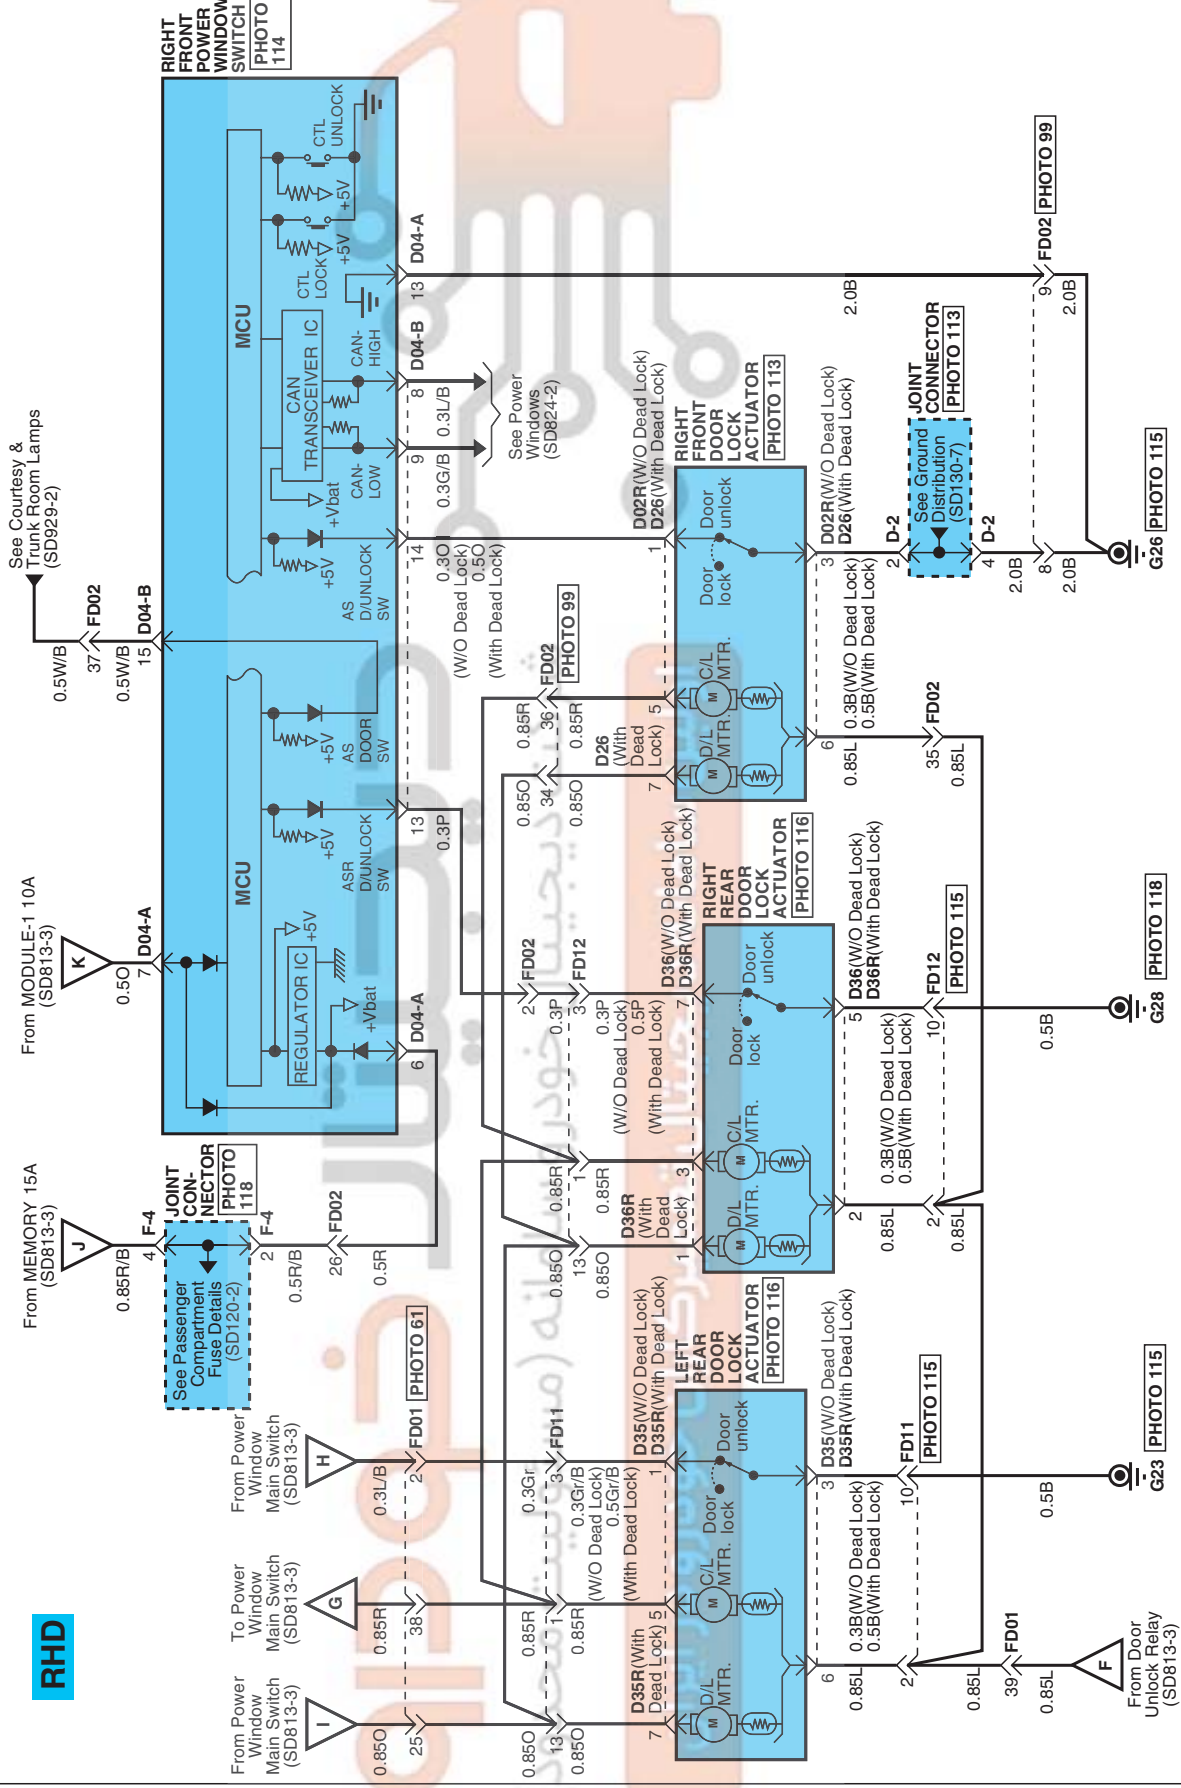

POWER DOOR LOCK SYSTEM EC9CC2F3

POWER DOOR LOCK SYSTEM (1) SD813-1

LHD

POWER DOOR LOCK SYSTEM

POWER DOOR LOCK SYSTEM (2)

SD813-2

LHD

POWER DOOR LOCK SYSTEM

POWER DOOR LOCK SYSTEM (3)

SD813-3

RHD

ETGSD7813CL

POWER DOOR LOCK SYSTEM

POWER DOOR LOCK SYSTEM (4)

SD813-4

RHD

ETGSD7813DL

POWER DOOR LOCK SYSTEM

POWER DOOR LOCK SYSTEM (5)

		SD813-5	
<p><b>D01</b></p>  <p>AMP_110WP_07F_B_DR</p>	<p><b>D02</b></p>  <p>AMP_110WP_07F_B_DR</p>	<p><b>D01R</b></p>  <p>AMP_110WP_07F_B_DR</p>	<p><b>D02R</b></p>  <p>AMP_110WP_07F_B_DR</p>
<p><b>D03-A</b></p>  <p>AMP_090II_16F_W</p>	<p><b>D04-A</b></p>  <p>AMP_090II_16F_W</p>	<p><b>D03-B</b></p>  <p>KET_050_23F_W</p>	<p><b>D04-B</b></p>  <p>KET_050_23F_W</p>
<p><b>D25</b></p>  <p>AMP_025WP_07F_B</p>	<p><b>D35</b></p>  <p>AMP_110WP_07F_B_DR</p>	<p><b>D26</b></p>  <p>AMP_025WP_07F_B</p>	<p><b>D35R</b></p>  <p>AMP_025WP_07F_B</p>
<p><b>D36</b></p>  <p>AMP_110WP_07F_B_DR</p>	<p><b>BLANK</b></p>	<p><b>D36R</b></p>  <p>AMP_025WP_07F_B</p>	<p><b>BLANK</b></p>

POWER DOOR LOCK SYSTEM

POWER DOOR LOCK SYSTEM (6)

SD813-6

MEMO

دیجیتال خودرو

شرکت دیجیتال خودرو سامانه (مسئولیت محدود)

اولین سامانه دیجیتال تعمیرکاران خودرو در ایران