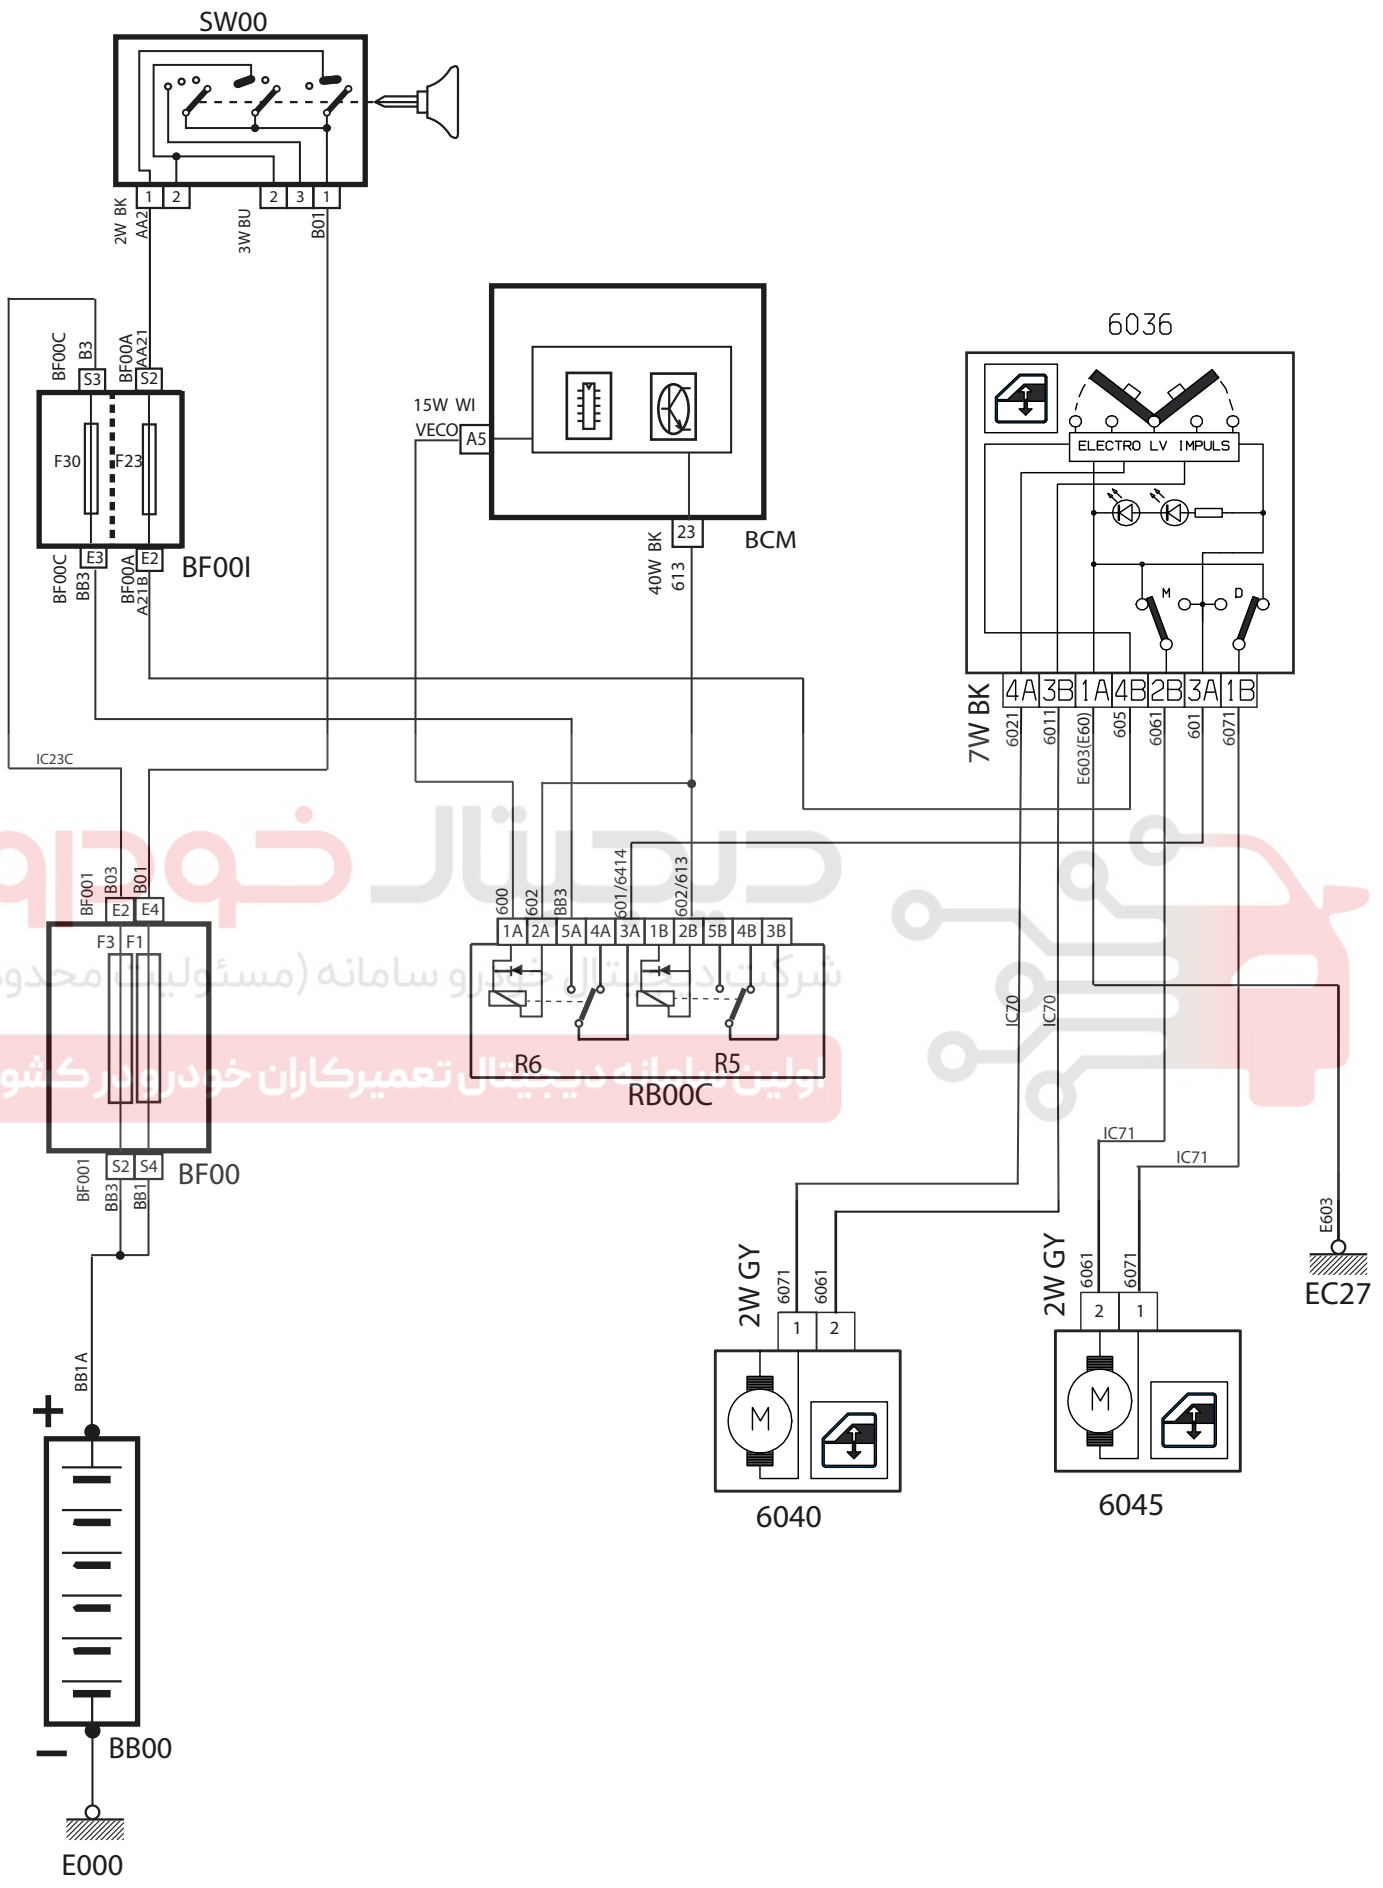

Automatic Front Window Winder - P6L ECO MUX