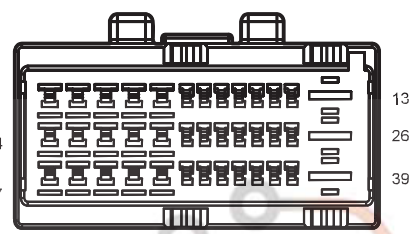

I1_FM Body Harness to Main Harness 1