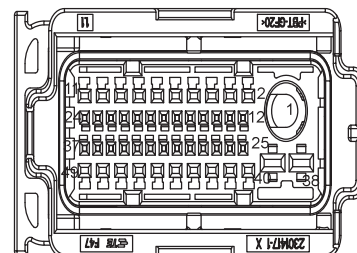

PEPS 1

Harness Connector	Name	Page
D01	Left Front Door Knob Sensor	29
F01	BCM C2	25
I1_DF	Left Front Door Harness to Body Harness 1	29
I1_FD	Body Harness to Left Front Door Harness 1	25
I1_FM	Body Harness to Main Harness 1	25
I1_MF	Main Harness to Body Harness 1	20
I2_DF	Right Front Door Harness to Body Harness 1	31
I2_FD	Body Harness to Right Front Door Harness 1	26
M03	BCM C4	21
G01	Body Harness Left Front GND	44
F46	PEPS Spare Antenna	25
I2_FM	Body Harness to Main Harness II	26
I2_MF	Main Harness to Body Harness II	21

دیجیتال خودرو

شرکت دیجیتال خودرو سامانه (مسئولیت محدود)

اولین سامانه دیجیتال تعمیرکاران خودرو در ایران

D01 Left Front Door Knob Sensor

F01 BCM C2

I1_DF Left Front Door Harness to Body Harness 1

F46 PEPS Spare Antenna

I1_FD Body Harness to Left Front Door Harness 1

I1_FM Body Harness to Main Harness 1

شرکت دیجیتال خودرو سامانه (مسئولیت محدود)

G01 Body Harness Left Front GND

I1_MF Main Harness to Body Harness 1

I2_DF Right Front Door Harness to Body Harness 1