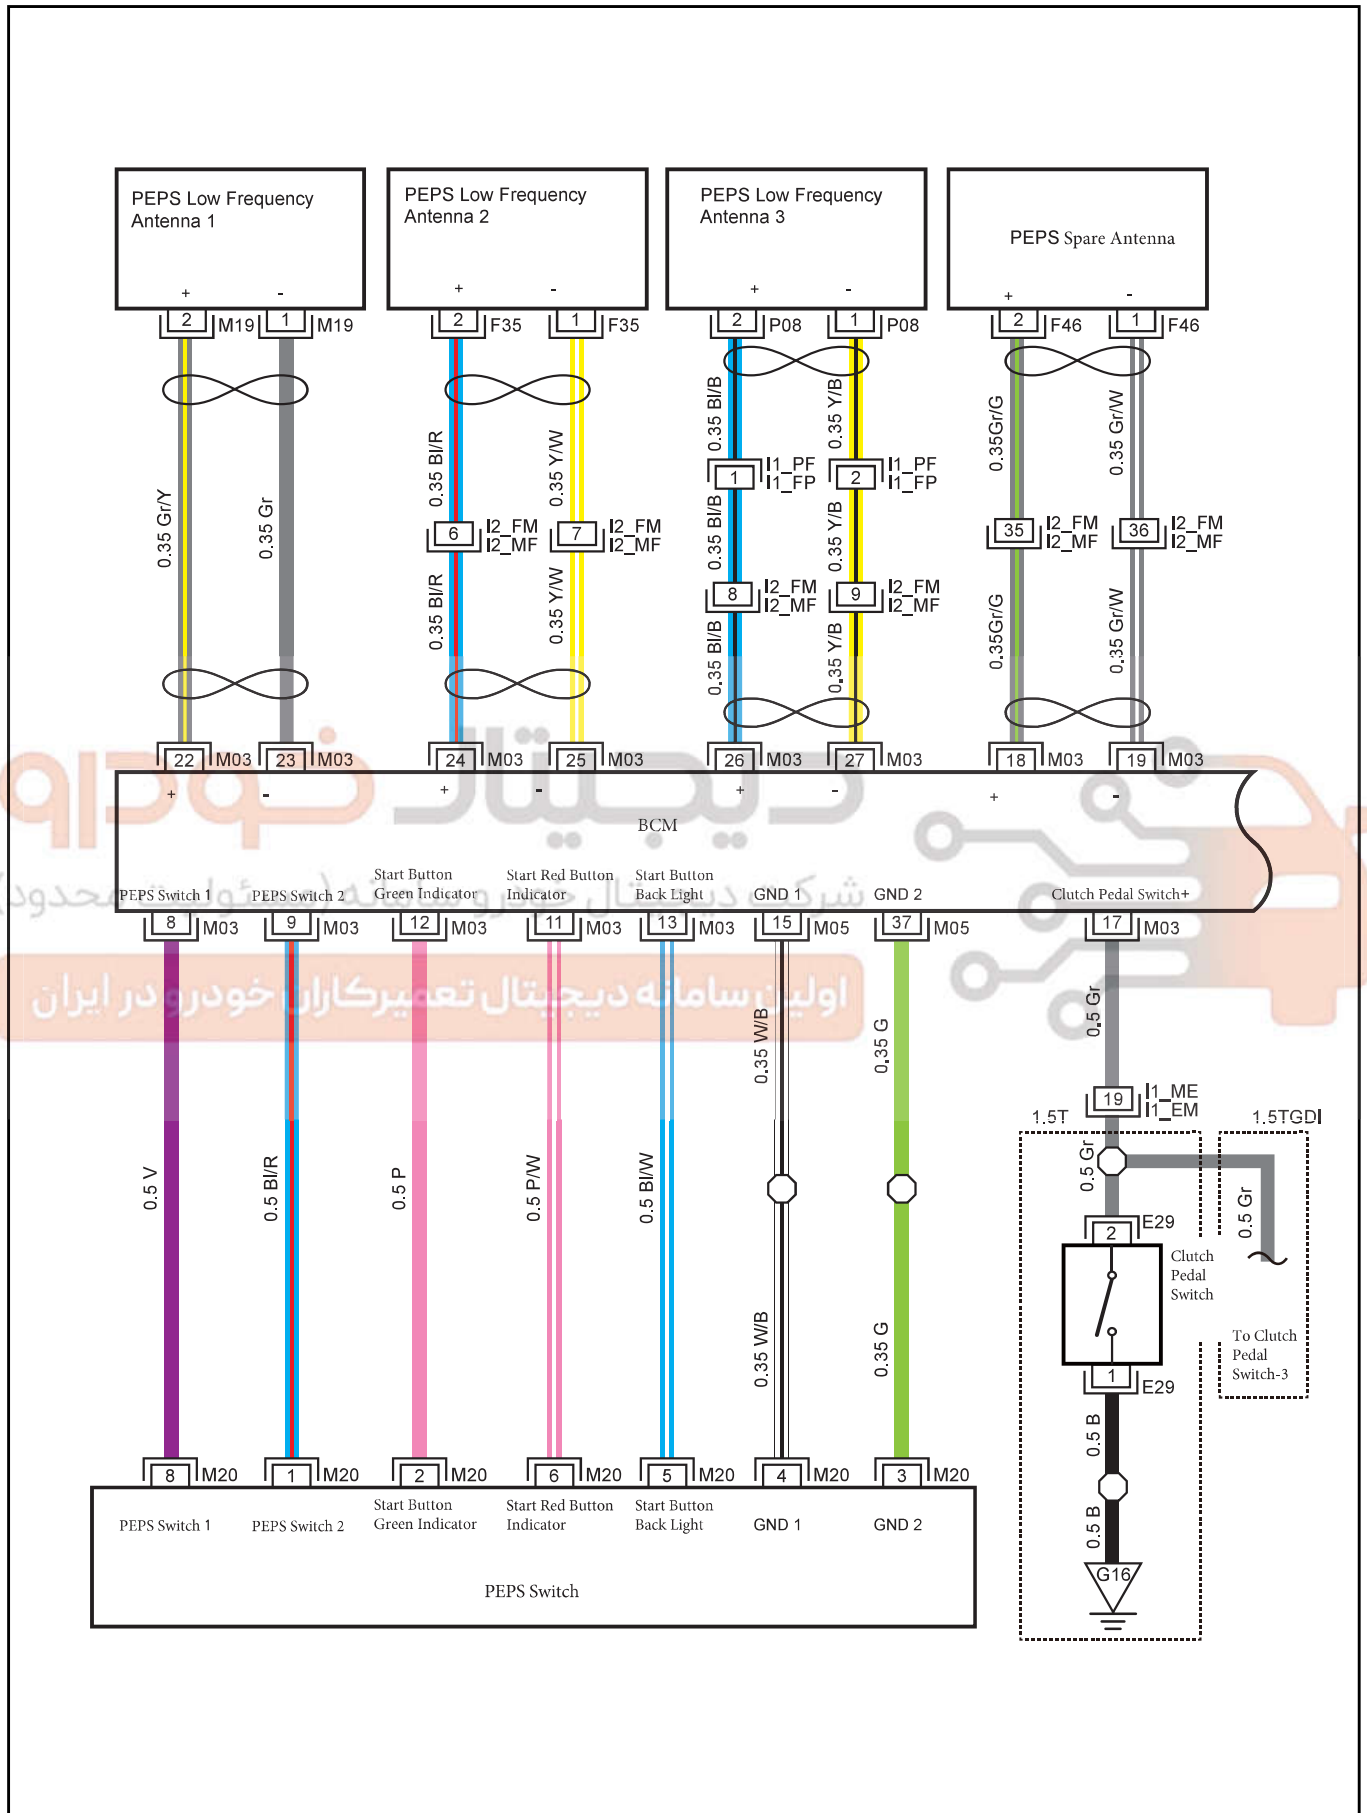

اولین سامانه دیجیتال تعمیرکاران خودرو در ایران

I2_FD Body Harness to Right Front Door Harness 1

M03 C4_BCM

I2_MF Main Harness to Body Harness II

I2_FM Body Harness to Main Harness II

دیجیتال خودرو

شرکت دیجیتال خودرو سامانه (مسئولیت محدود)

اولین سامانه دیجیتال تعمیرکاران خودرو در ایران

PEPS 2

Harness Connector	Name	Page
E29	Clutch Pedal Switch	25
F35	PEPS Low Frequency Antenna 1	26
F46	PEPS Spare Antenna	25
I1_EM	Engine Harness to Main Harness 1	16
I1_FP	Body Harness to Reverse Radar Harness	25
I1_ME	Main Harness to Engine Harness 1	20
I1_PF	Reverse Radar Harness to Body Harness	36
I2_FM	Body Harness to Main Harness II	26
I2_MF	Main Harness to Body Harness II	21
M03	BCM C4	21
M05	BCM C1	20
M19	PEPS Low Frequency Antenna 2	21
M20	PEPS Start Button	21
P08	PEPS Low Frequency Antenna 3	36
G16	Front Wiper GND	42