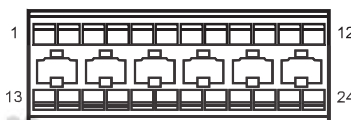

F02 Air Bag Connector 1