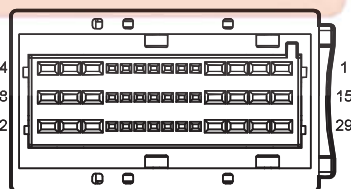

I1_EF Engine Harness to Body Harness 1