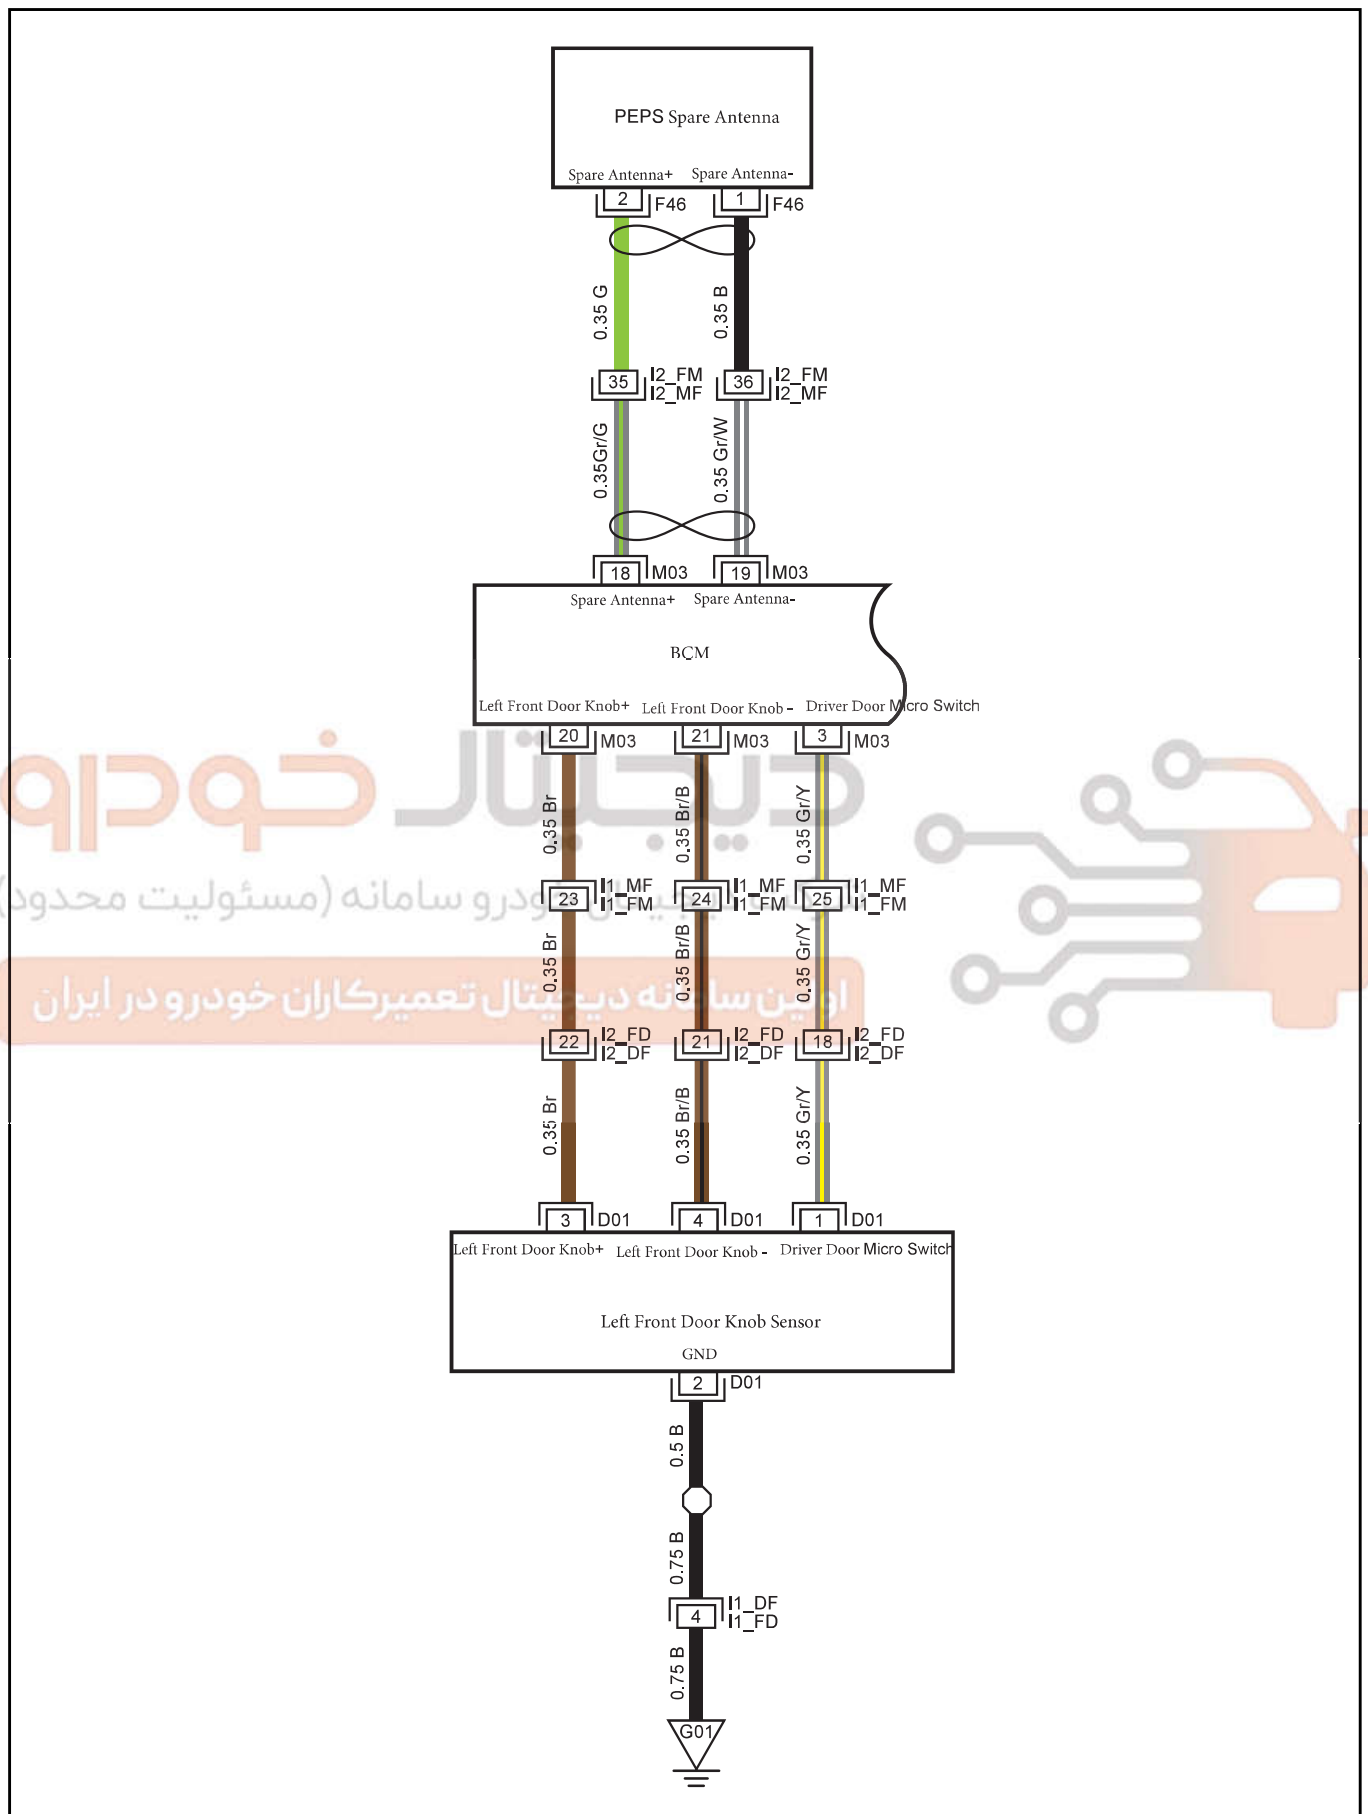

PEPS 1

Harness Connector	Name	Page
D01	Left Front Door Knob Sensor	29
F01	BCM C2	25
I1_DF	Left Front Door Harness to Body Harness 1	29
I1_FD	Body Harness to Left Front Door Harness 1	25
I1_FM	Body Harness to Main Harness 1	25
I1_MF	Main Harness to Body Harness 1	20
I2_DF	Right Front Door Harness to Body Harness 1	31
I2_FD	Body Harness to Right Front Door Harness 1	26
M03	BCM C4	21
G01	Body Harness Left Front GND	44
F46	PEPS Spare Antenna	25
I2_FM	Body Harness to Main Harness II	26
I2_MF	Main Harness to Body Harness II	21

دیجیتال خودرو

شرکت دیجیتال خودرو سامانه (مسئولیت محدود)

اولین سامانه دیجیتال تعمیرکاران خودرو در ایران

D01 Left Front Door Knob Sensor

F01 BCM C2

I1_DF Left Front Door Harness to Body Harness 1

F46 PEPS Spare Antenna

I1_FD Body Harness to Left Front Door Harness 1

I1_FM Body Harness to Main Harness 1

شرکت دیجیتال خودرو سامانه (مسئولیت محدود)

G01 Body Harness Left Front GND

I1_MF Main Harness to Body Harness 1

I2_DF Right Front Door Harness to Body Harness 1