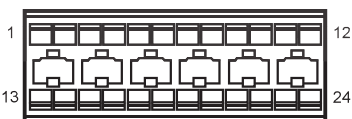

F52 Air Bag Module(Low Spec)