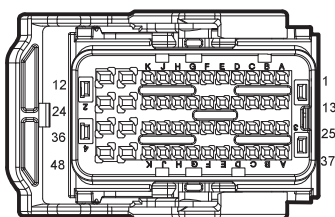

E06 ESP Module

E08 TCU

F02 Air Bag Connector 1

I2_MF Main Harness to Body Harness II

F52 Air Bag Module(Low Spec)

I1_EF Engine Harness to Body Harness 1

I1_FE Body Harness to Engine Harness 1

I2_FM Body Harness to Main Harness II

شرکت دیجیتال خودرو (مسئولیت محدود)

اولین سامانه دیجیتال تعمیرکاران خودرو در ایران