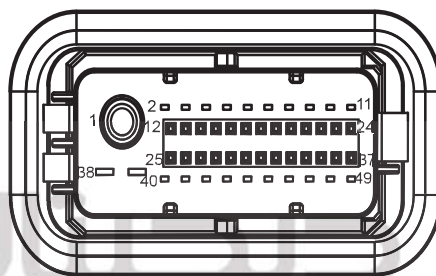

PEPS 1

Harness Connector	Name	Page
D01	Left Front Door Knob Sensor	29
F01	BCM C2	25
I1_DF	Left Front Door Harness to Body Harness 1	29
I1_FD	Body Harness to Left Front Door Harness 1	25
I1_FM	Body Harness to Main Harness 1	25
I1_MF	Main Harness to Body Harness 1	20
I2_DF	Right Front Door Harness to Body Harness 1	31
I2_FD	Body Harness to Right Front Door Harness 1	26
M03	BCM C4	21
G01	Body Harness Left Front GND	44
F46	PEPS Spare Antenna	25
I2_FM	Body Harness to Main Harness II	26
I2_MF	Main Harness to Body Harness II	21

دیجیتال خودرو

شرکت دیجیتال خودرو سامانه (مسئولیت محدود)

اولین سامانه دیجیتال تعمیرکاران خودرو در ایران

D01 Left Front Door Knob Sensor

F01 BCM C2

I1_DF Left Front Door Harness to Body Harness 1

F46 PEPS Spare Antenna

I1_FD Body Harness to Left Front Door Harness 1

I1_FM Body Harness to Main Harness 1

شرکت دیجیتال خودرو سامانه (مسئولیت محدود)

G01 Body Harness Left Front GND

I1_MF Main Harness to Body Harness 1

I2_DF Right Front Door Harness to Body Harness 1