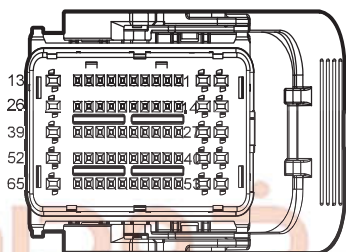

E19 UAES 1.5T Emission VI