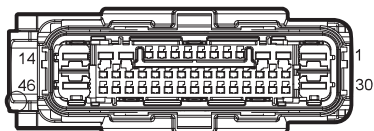

E06 ESP Module