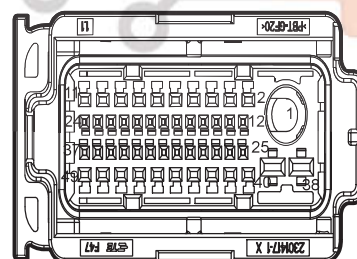

دیجیتال خودرو

شرکت دیجیتال خودرو سامانه (مسئولیت محدود)

اولین سامانه دیجیتال تعمیرکاران خودرو در ایران

D01 Left Front Door Knob Sensor

F01 BCM C2

I1_DF Left Front Door Harness to Body Harness 1

F46 PEPS Spare Antenna

I1_FD Body Harness to Left Front Door Harness 1

I1_FM Body Harness to Main Harness 1

شرکت دیجیتال خودرو سامانه (مسئولیت محدود)

G01 Body Harness Left Front GND

I1_MF Main Harness to Body Harness 1

I2_DF Right Front Door Harness to Body Harness 1

اولین سامانه دیجیتال تعمیرکاران خودرو در ایران

I2_FD Body Harness to Right Front Door Harness 1

M03 C4_BCM

I2_MF Main Harness to Body Harness II

I2_FM Body Harness to Main Harness II

دیجیتال خودرو

شرکت دیجیتال خودرو سامانه (مسئولیت محدود)