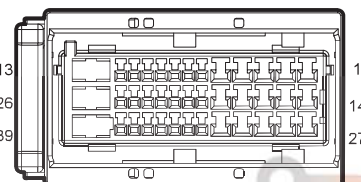

I2_MF Main Harness to Body Harness II