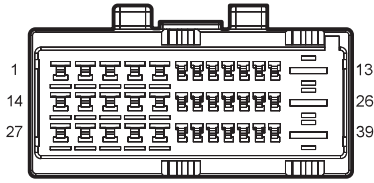

اولین سامانه دیجیتال تعمیرکاران خودرو در ایران

I2_FD Body Harness to Right Front Door Harness 1

M03 C4_BCM

I2_MF Main Harness to Body Harness II

I2_FM Body Harness to Main Harness II

دیجیتال خودرو

شرکت دیجیتال خودرو سامانه (مسئولیت محدود)