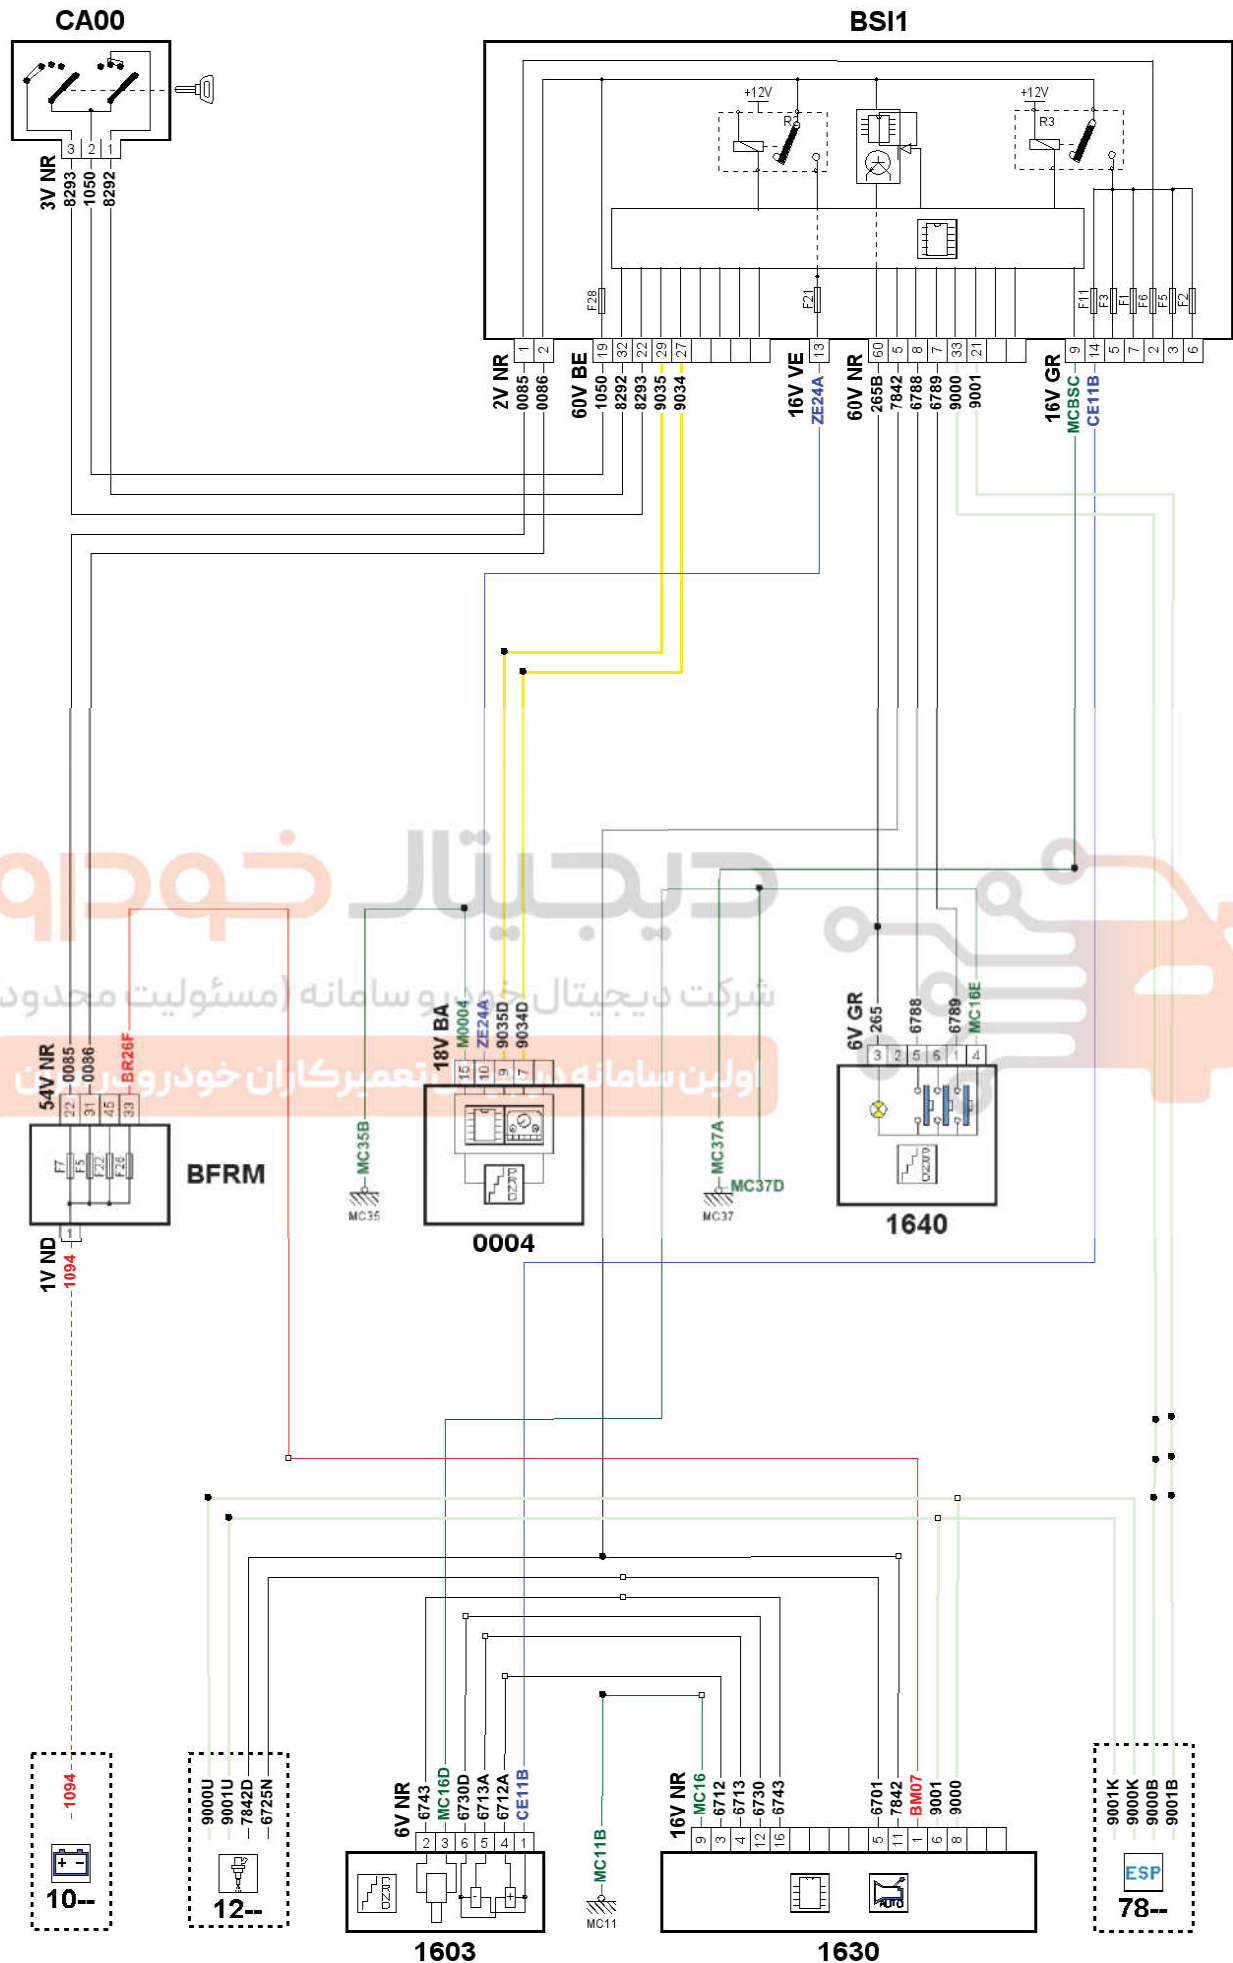

Automatic Gearbox

دیجیتال خودرو
 شرکت دیجیتال خودرو سامانه (مسئولیت محدود)
 اولین سامانه تعمیرکاران خودرو ایران

Automatic Gearbox

item code	description	information
0004	null	/ instrument panel
1320	null	engine ECU /
1603	null	automatic gearbox control assembly
1630	null	/ automatic gearbox ECU
1640	null	automatic transmission programme selector
BB00	null	ancillaries battery
BFRM	null	engine fuse and relay box
BSI1	null	built-in systems interface
CA00	null	ignition switch