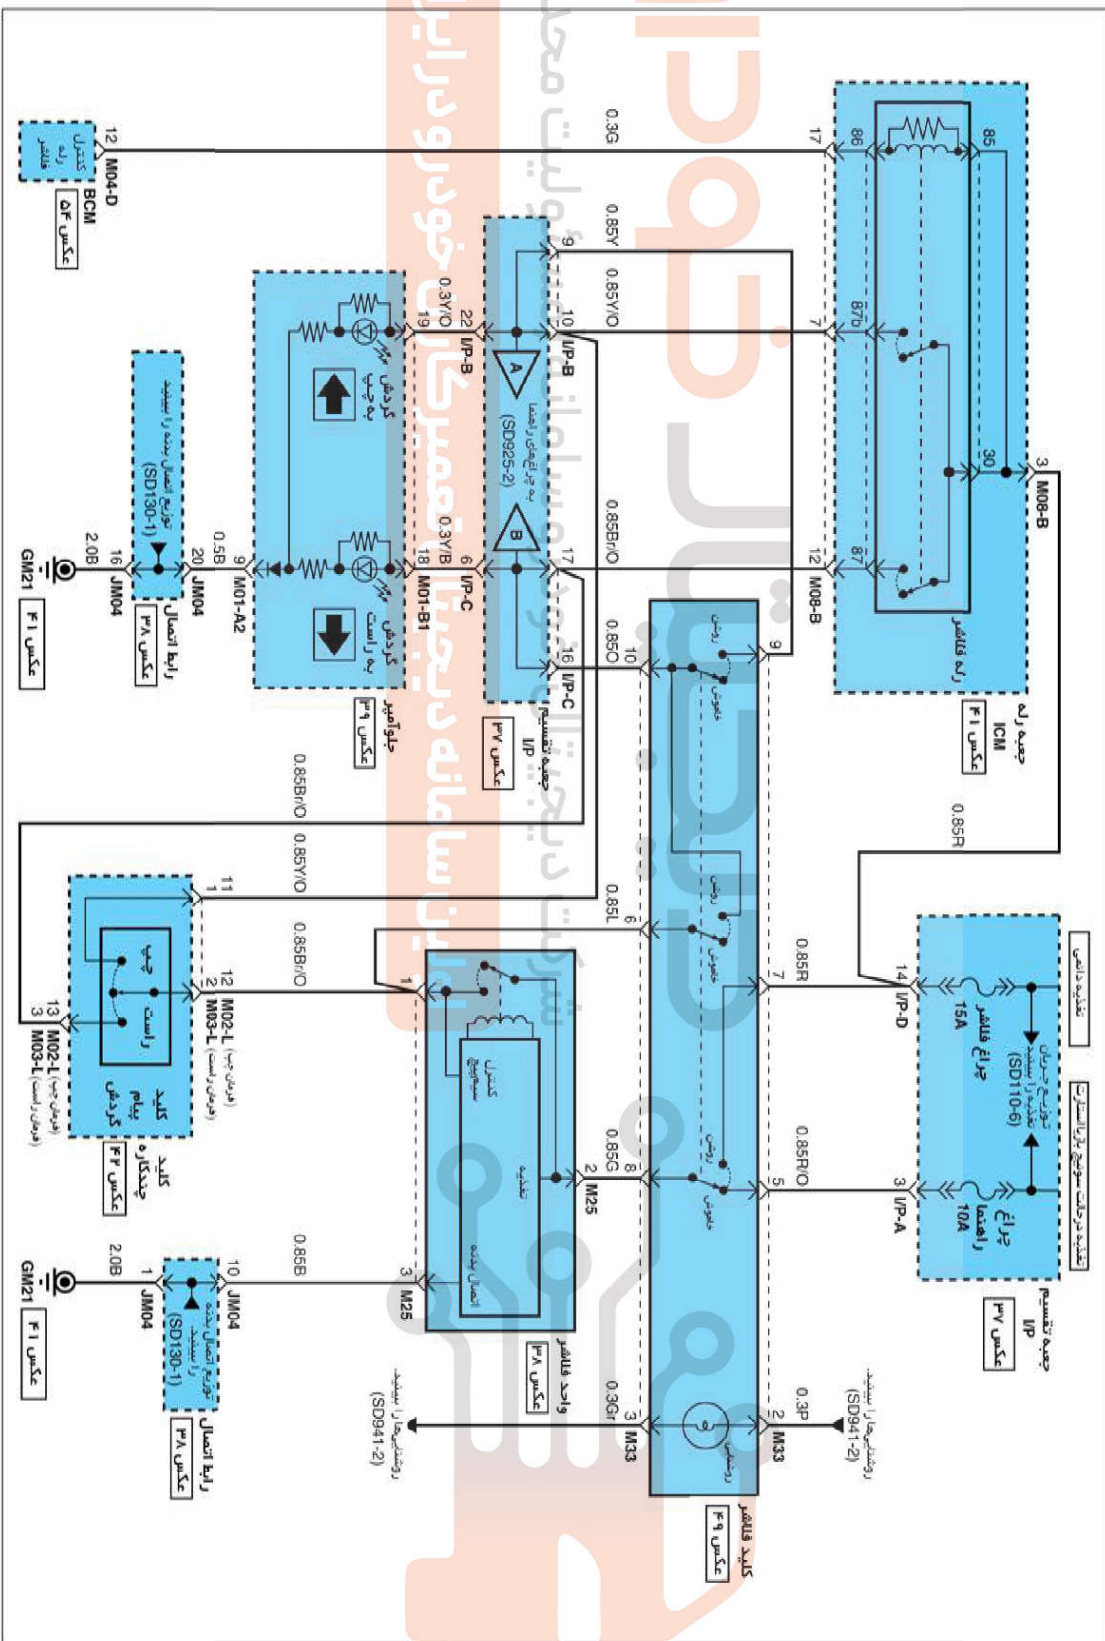

جراغ‌های راهنما و فلاشر
جراغ‌های راهنما و فلاشر (۱)

EF443113

SD925-1

ETDSD11925AL

جراغ‌های راهنما و فلاشر جراغ‌های راهنما و فلاشر (۲)