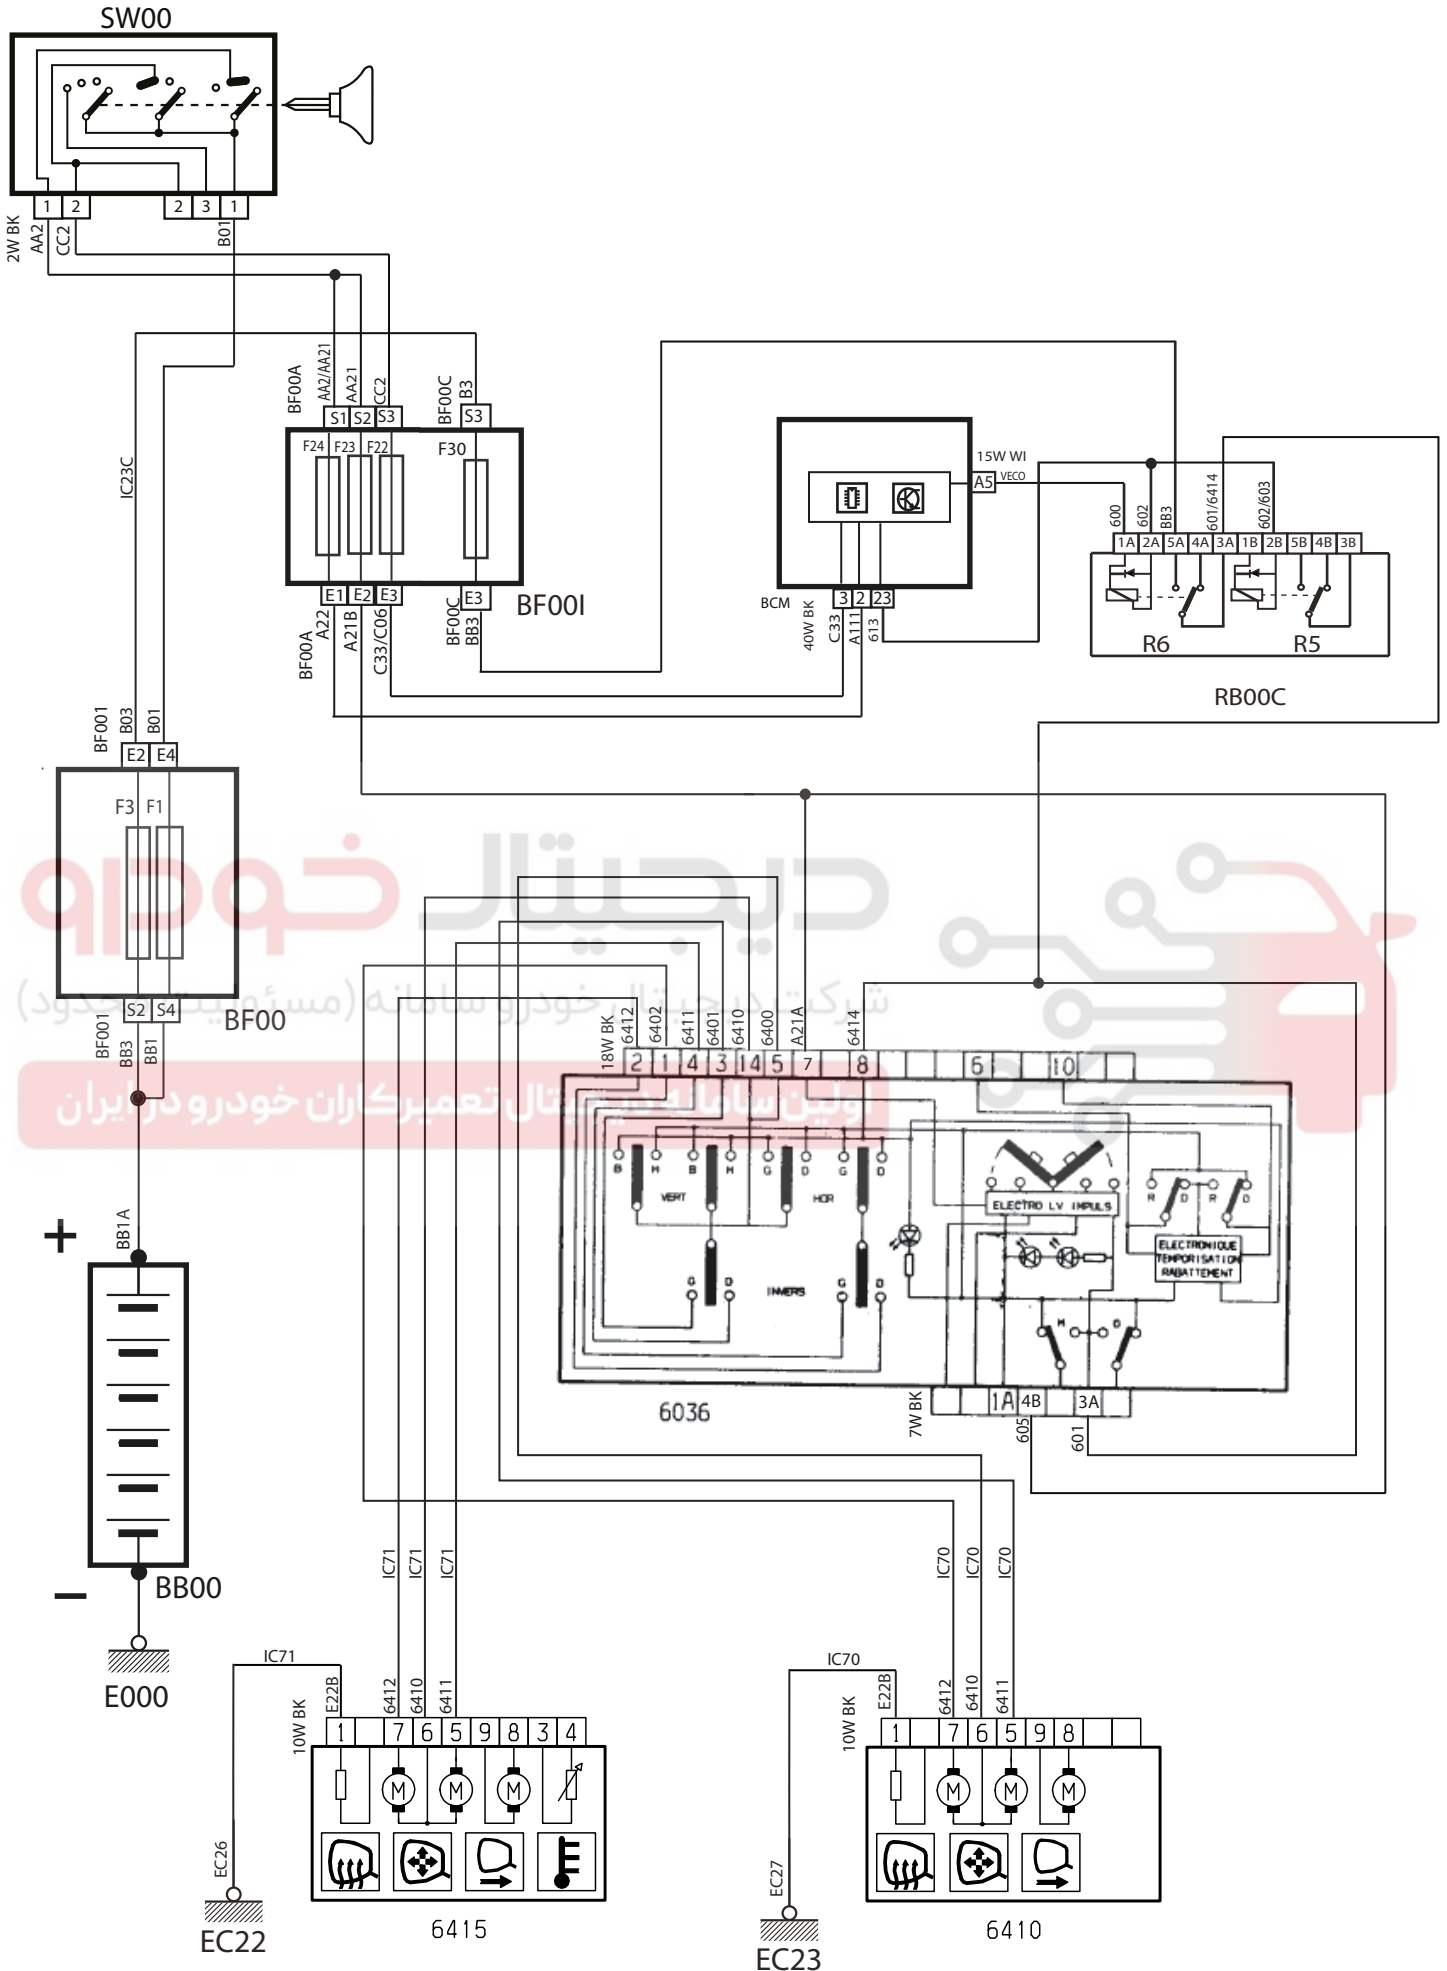

Electric Mirror - P6L ECO MUX