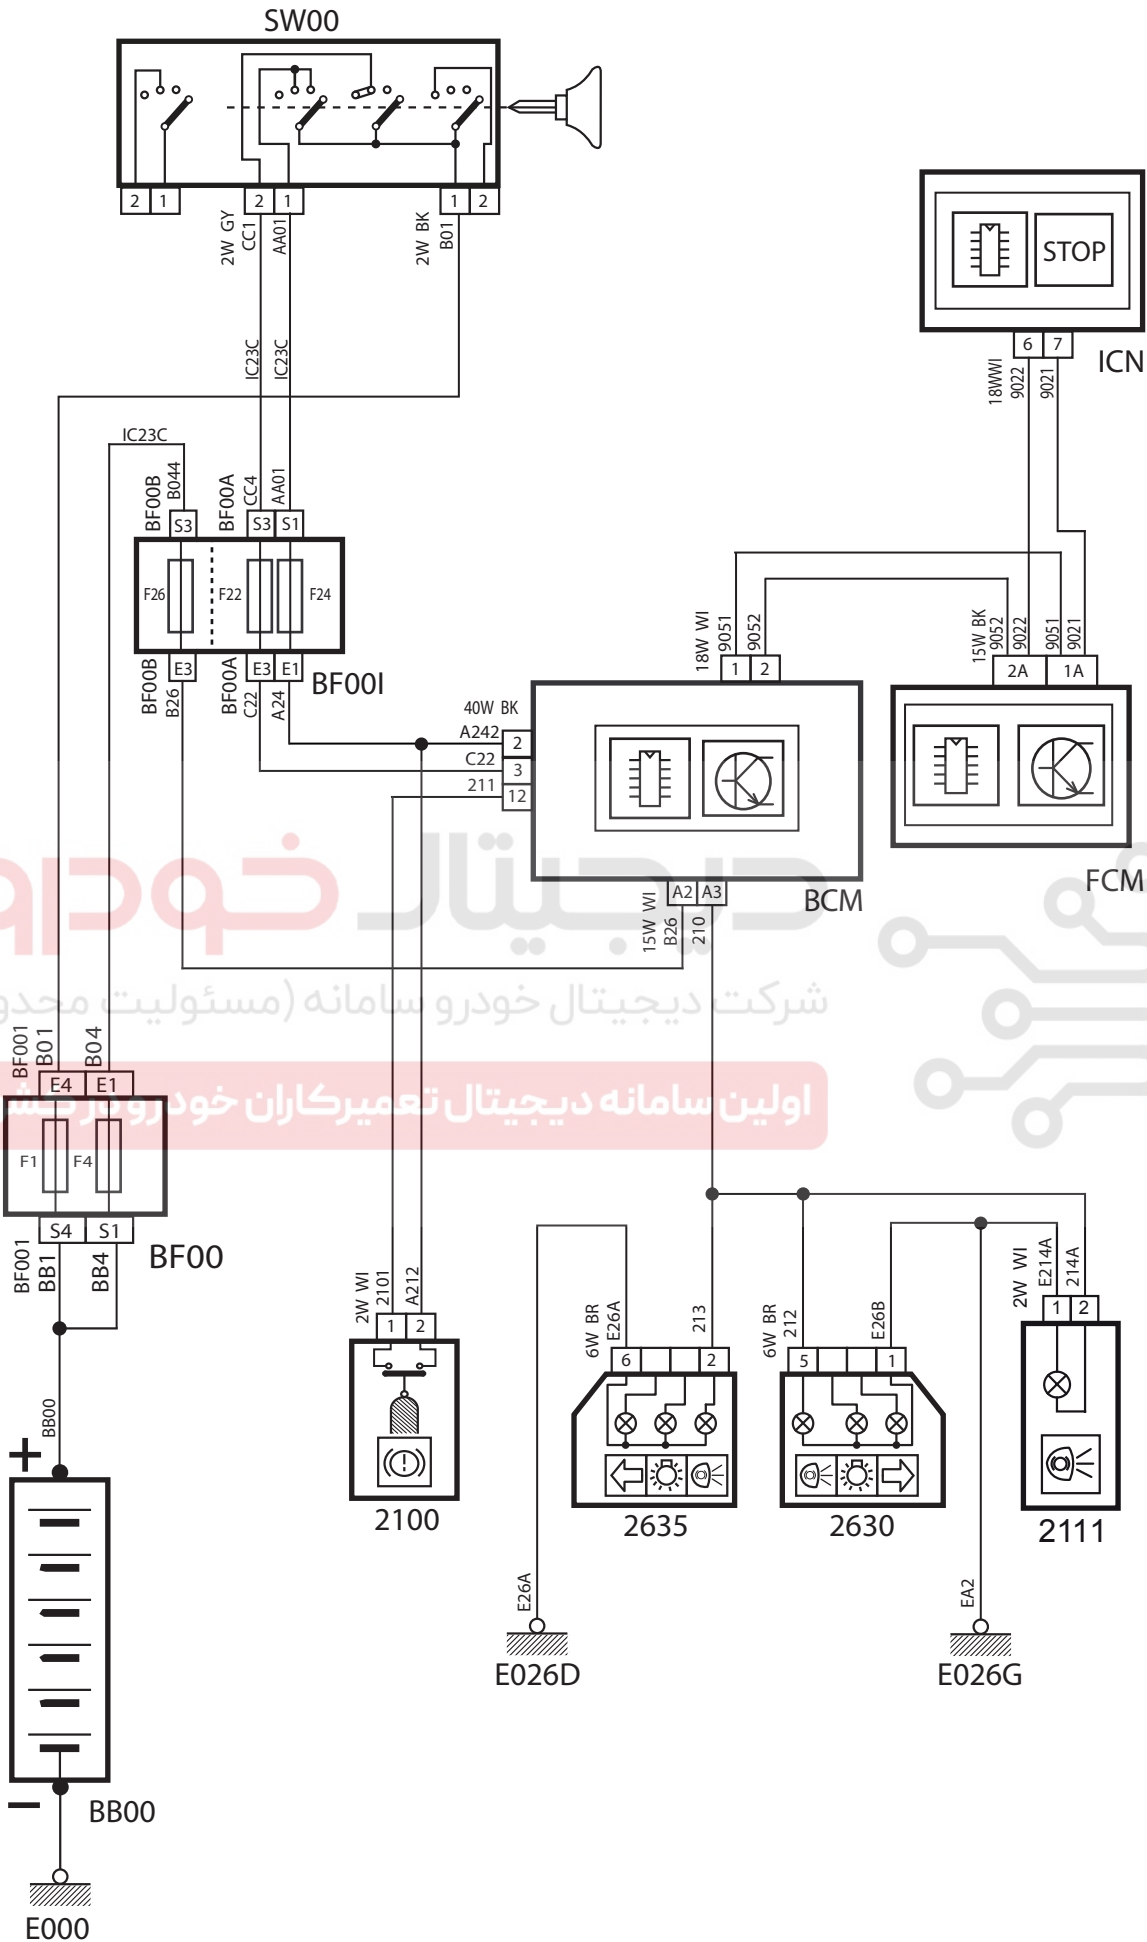

Stop lamp & Brake lamp - PARS ECO MUX

درجیتار خودرو
شرکت دیجیتال خودروسامانه (مسئولیت محدود)
اولین سامانه دیجیتال تعمیرکاران خودروسامانه