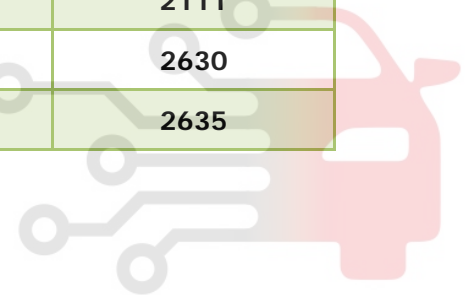

Stop lamp & Brake lamp – Pars ECO MUX

شرح	کد
باتری	BB00
جعبه فیوز داخل اتاق	BF00
جعبه فیوز داخل محفظه موتور	BB00I
سوئیچ	SW00
نود جلو آمپر	ICN
نود مرکزی داخل اتاق	BCM
نود جلو	FCM
سوئیچ پدال ترمز	2100
چراغ استپ سوم	2111
مجموعه چراغ عقب چپ	2630
مجموعه چراغ عقب راست	2635

دیجیتال خودرو
شرکت دیجیتال خودرو سامانه (مسئولیت محدود)

اولین سامانه دیجیتال تعمیرکاران خودرو در کشور