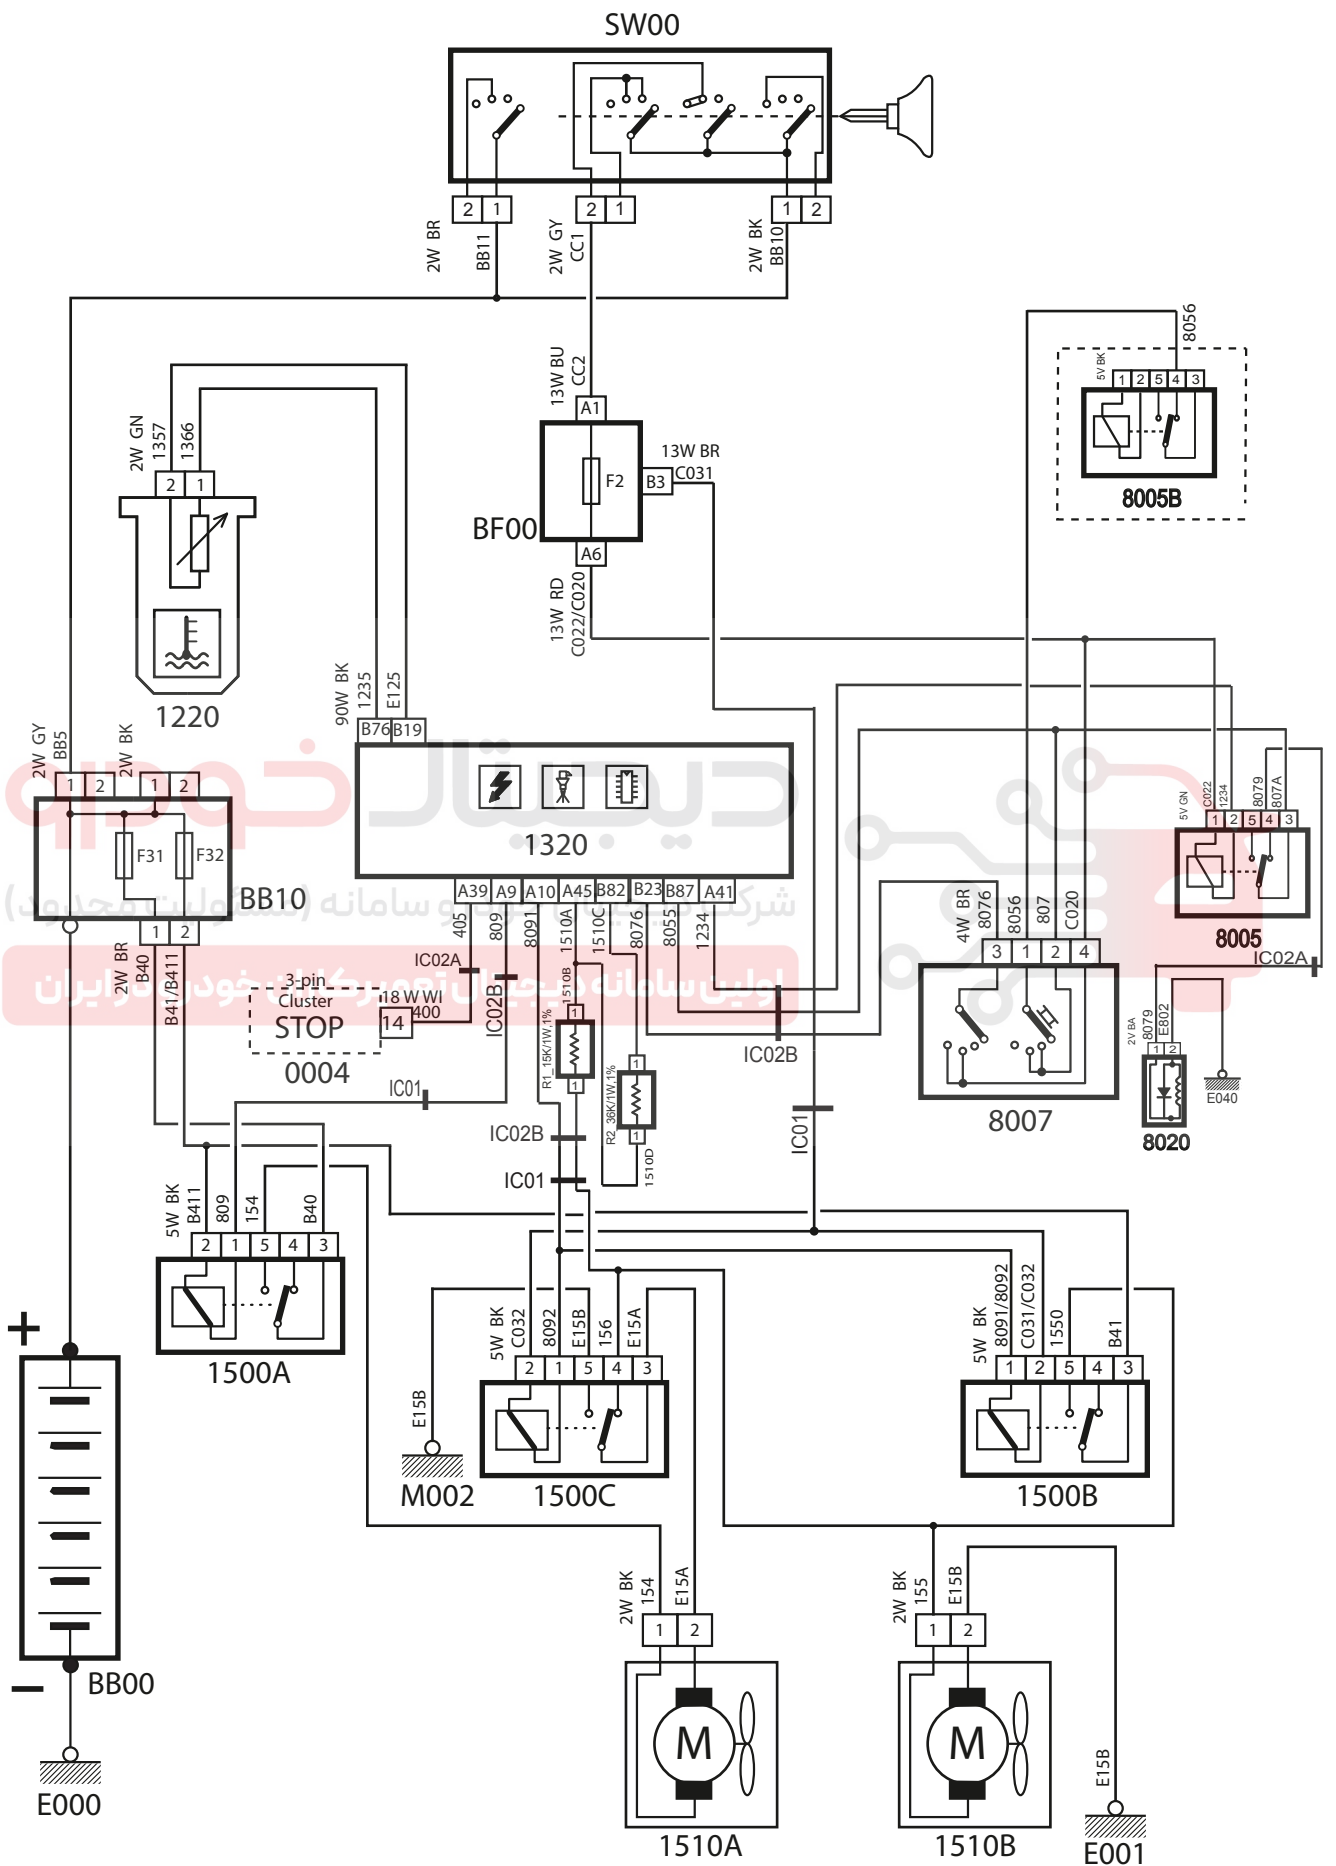

Engine Cooling Fan-Samand LX &amp; SE XU7&amp;EF7 petrol Siemens

شرح	كد
باتري	BB00
جعبه فيوز كالسكه اي	BB10
جعبه فيوز	BF00
سونيچ	SW00
نمايشگر جلو آمپر	0004
ECU موتور	1320
سنسور دماي مایع خنك كننده	1220
سونيچ سه مرحله اي	8007
شرکت دیجی‌تال خودرو سامانه (مسئولیت محدود)	1500A
اولین سامانزله فن دور تند تعمیرکاران خودرو در ایران	1500B
رله فن موازي كن	1500C
فن سمت راننده	1510A
فن سمت شاگرد	1510B
رله كمپرسور	8005
كمپرسور	8020

Engine Cooling FAN System-Samand LX & SE (XU7&EF7)petrol Siemens

Engine Cooling FAN System-Samand LX & SE (XU7&EF7)petrol Siemens