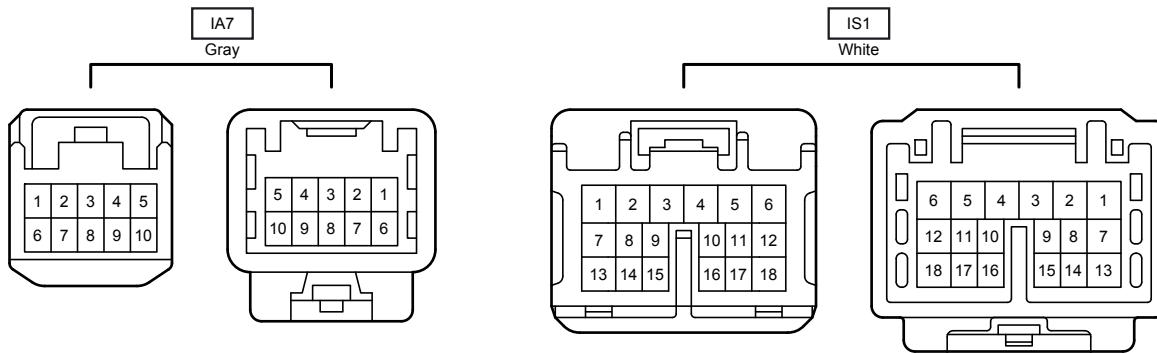

AB1
Gray

اولین سامانه دیجیتال میرکاران خودرو در ایران

A11
White

A12
White

Wiper and Washer <RHD>

دیجیتال خودرو

شرکت دیجیتال خودرو سامانه (مسئولیت محدود)

اولین سامانه دیجیتال تعمیرکاران خودرو در ایران