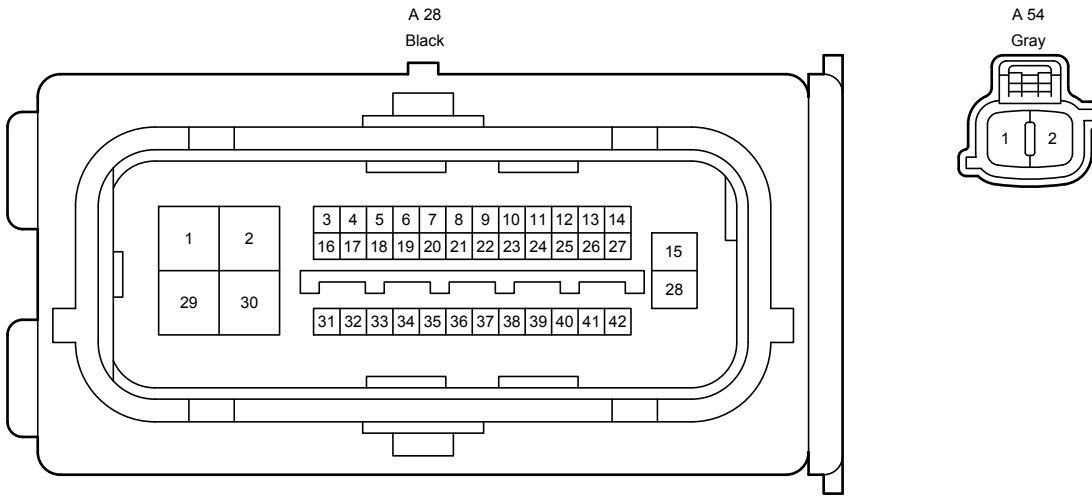

Wiper and Washer <RHD>