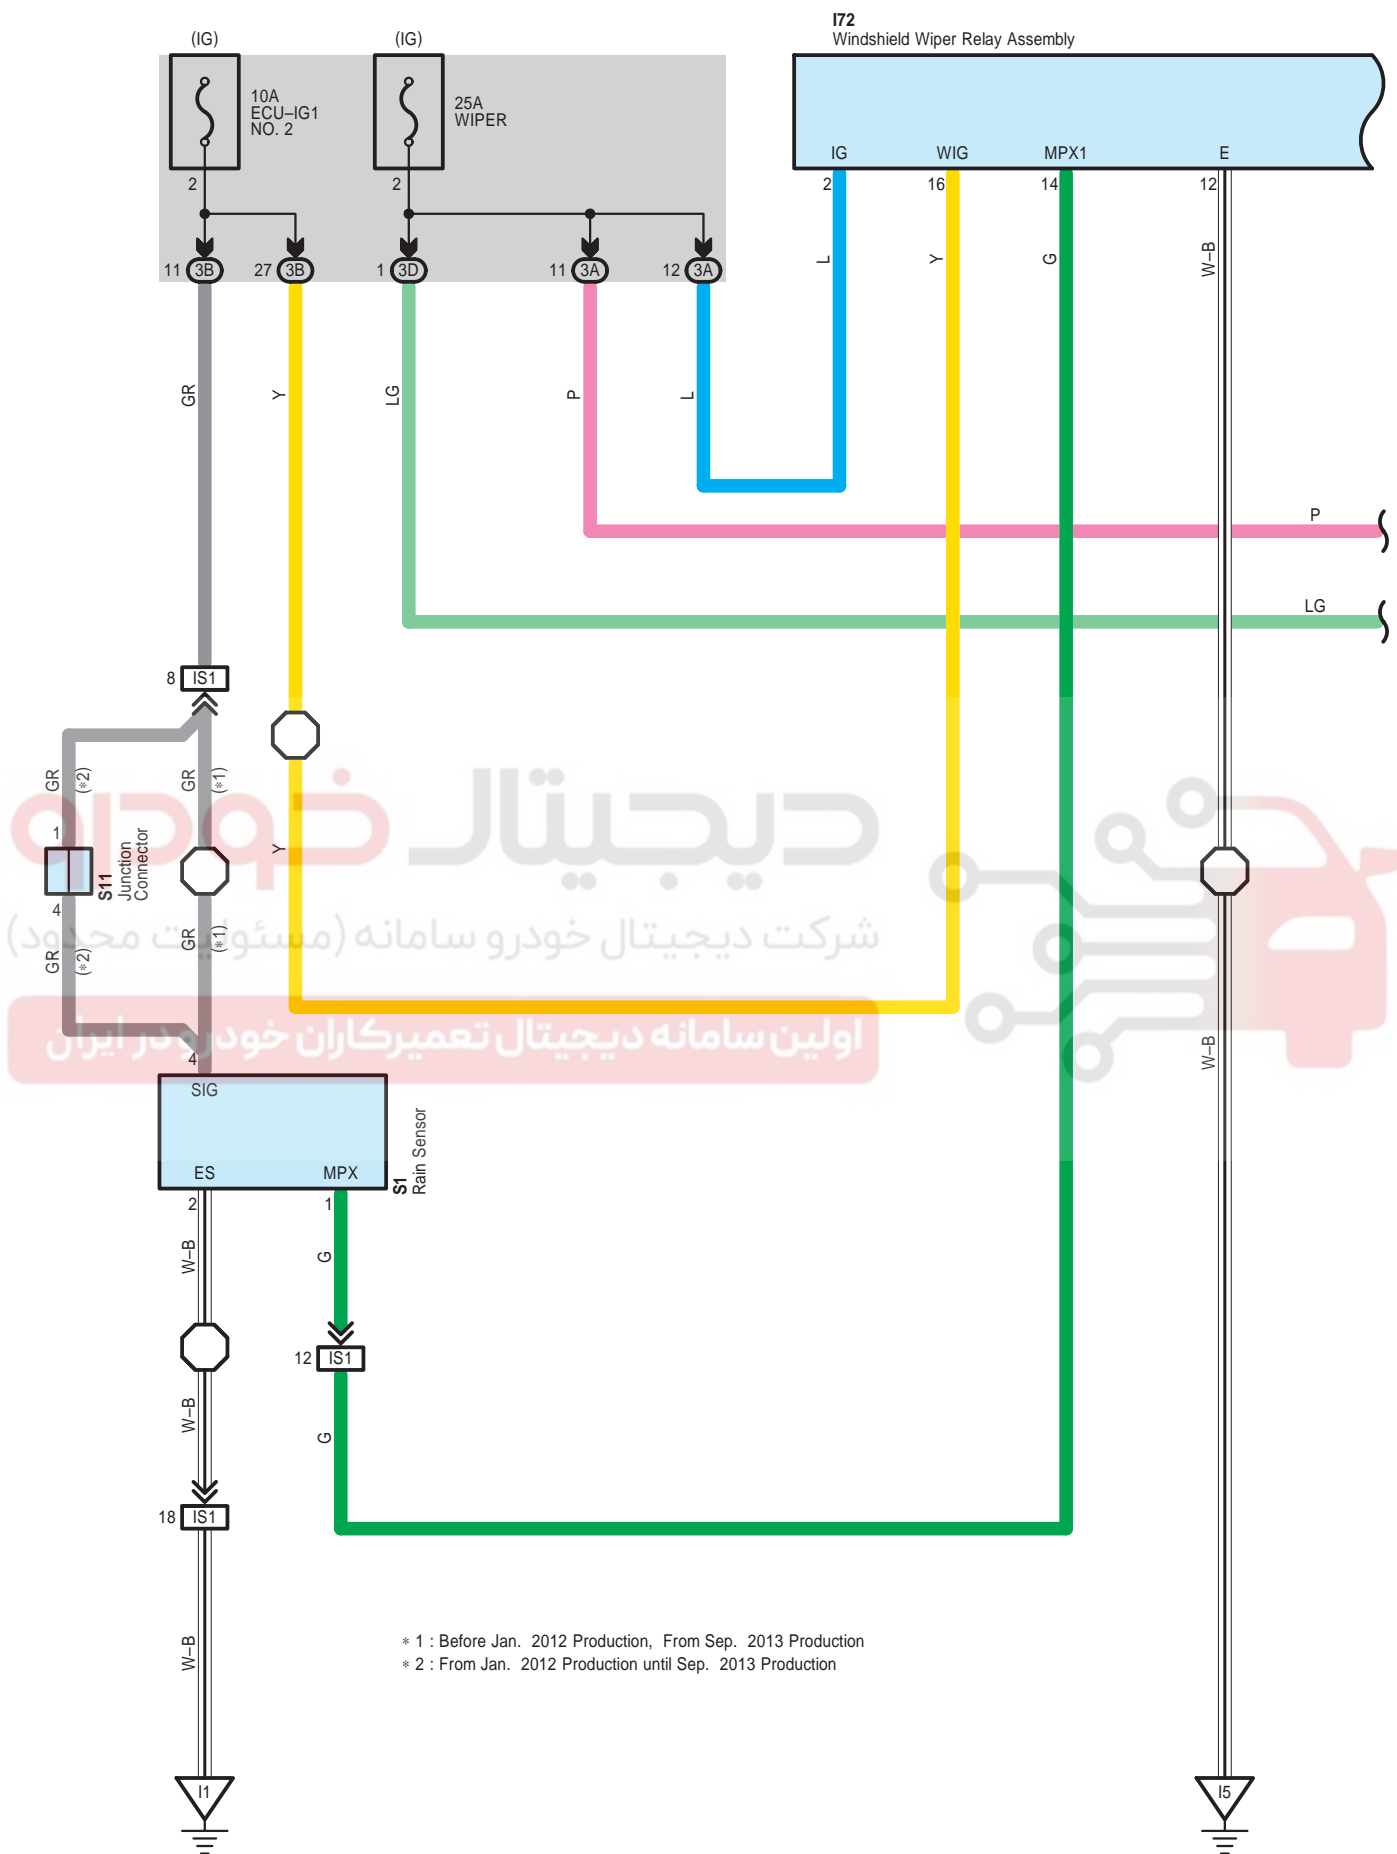

Wiper and Washer <LHD>

Wiper and Washer <RHD>

Wiper and Washer <RHD>

I72
Windshield Wiper Relay Assembly

دیجی‌تال خودرو
شرکت دیجیتال خودرو سامانه (مسئولیت محدود)
اولین سامانه دیجیتال تعمیرکاران خودرو در ایران

Wiper and Washer <RHD>

I72
Windshield Wiper Relay Assembly

I31(A), I32(B)
Windshield Wiper Switch Assembly

Wiper and Washer <RHD>

دیجیتال خودرو
 شرکت دیجیتال خودرو سامانه (مسئولیت محدود)
 اولین سامانه دیجیتال تعمیرکاران خودرو در ایران

* 3 : Before Sep. 2014 Production
 * 4 : From Sep. 2014 Production

Wiper and Washer <LHD>

Wiper and Washer <LHD>

3A
White

3B
White

3D
White

AA1
Blue

AB1
Gray