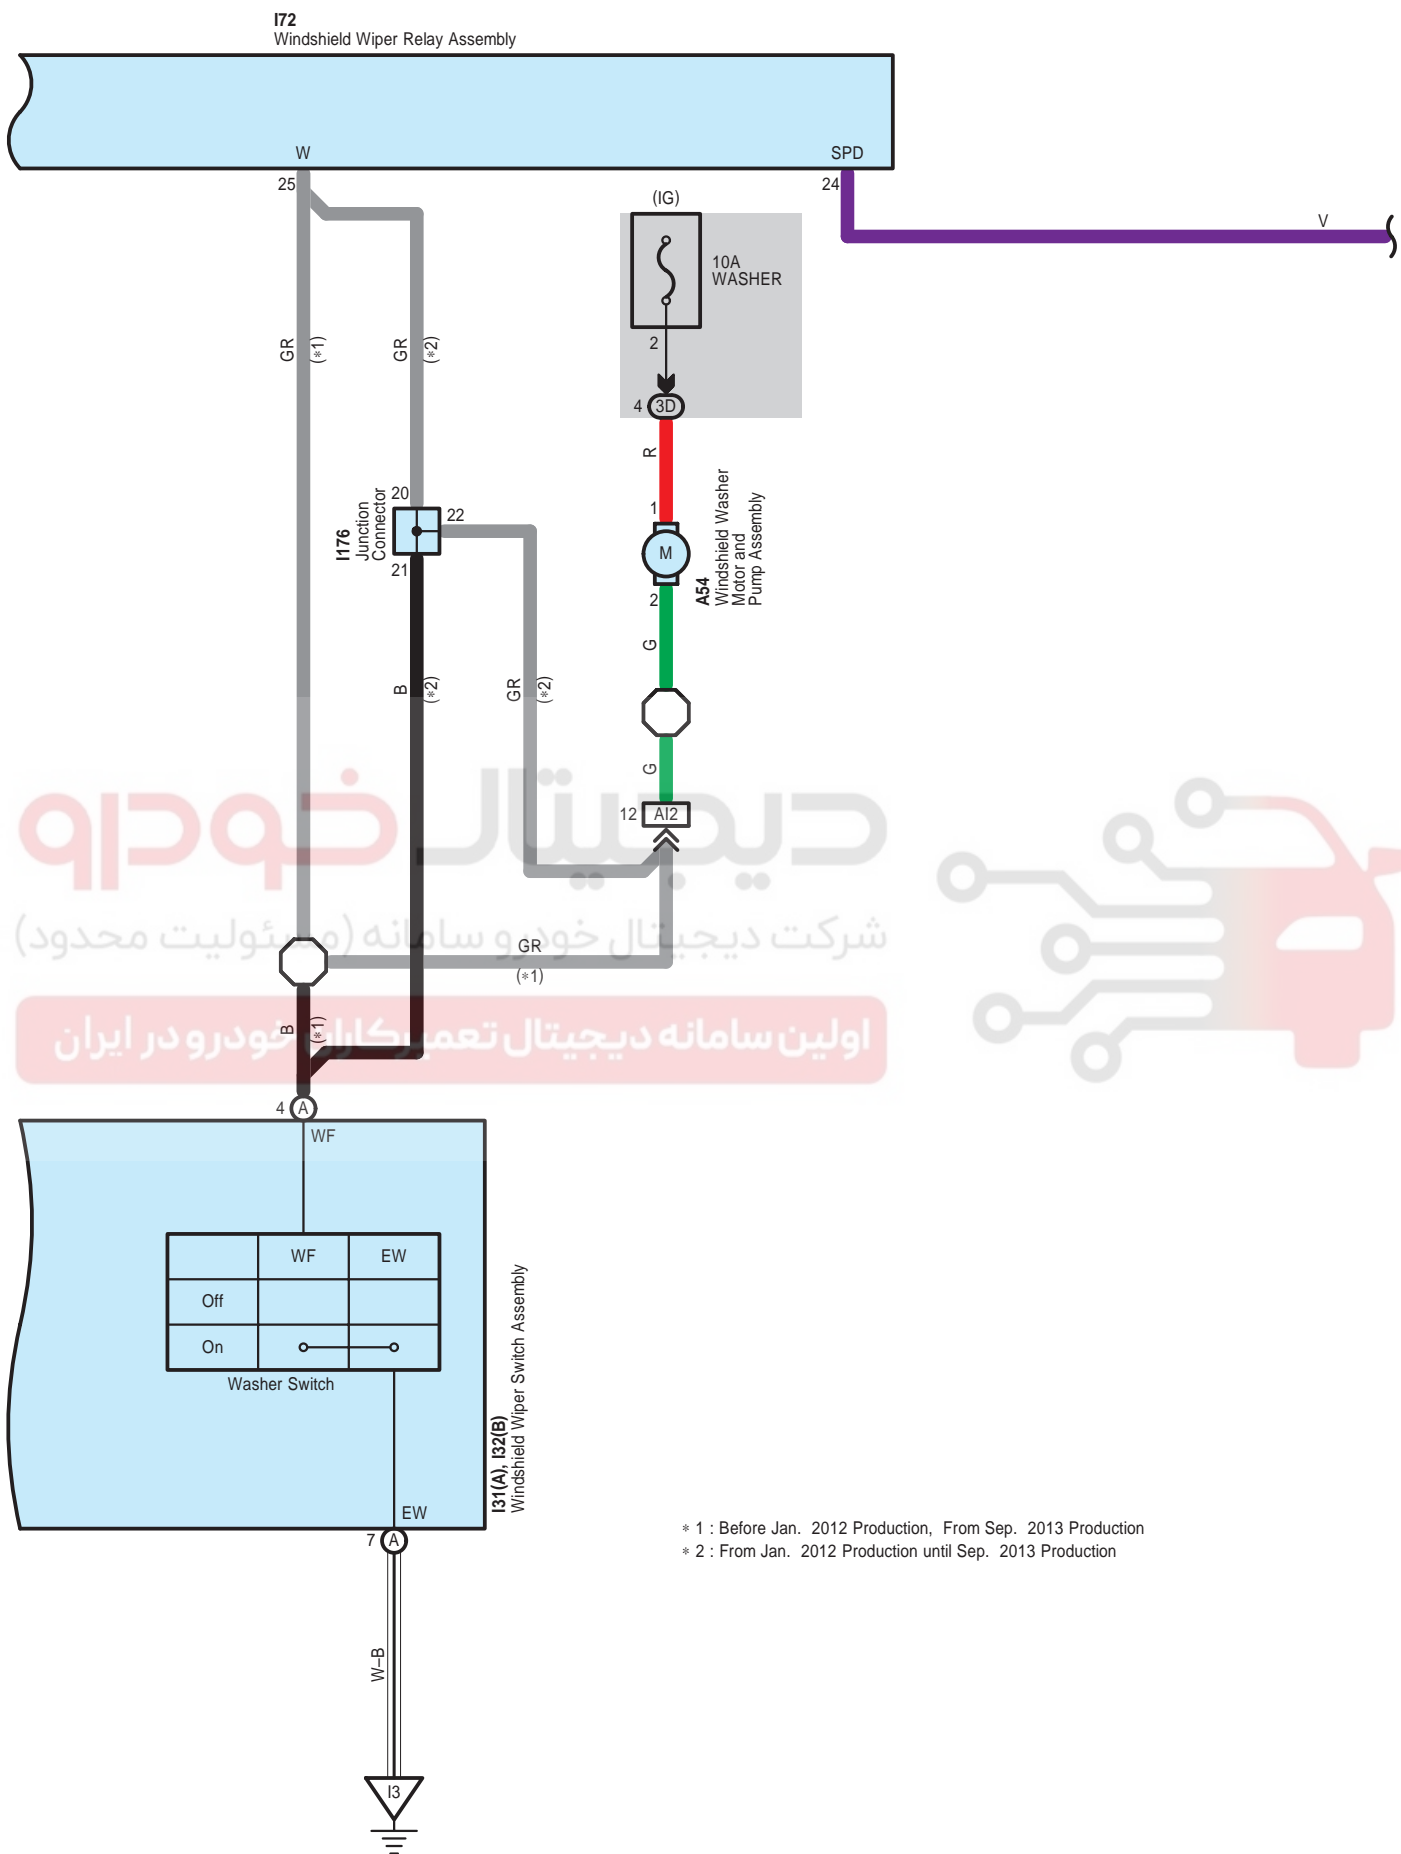

Wiper and Washer <LHD>

Wiper and Washer <RHD>

Wiper and Washer <RHD>

I72
Windshield Wiper Relay Assembly

دیجی‌تال خودرو
شرکت دیجیتال خودرو سامانه (مسئولیت محدود)
اولین سامانه دیجیتال تعمیرکاران خودرو در ایران

Wiper and Washer <RHD>

I72
Windshield Wiper Relay Assembly

I31(A), I32(B)
Windshield Wiper Switch Assembly

Wiper and Washer <RHD>

دیجیتال خودرو
 شرکت دیجیتال خودرو سامانه (مسئولیت محدود)
 اولین سامانه دیجیتال تعمیرکاران خودرو در ایران