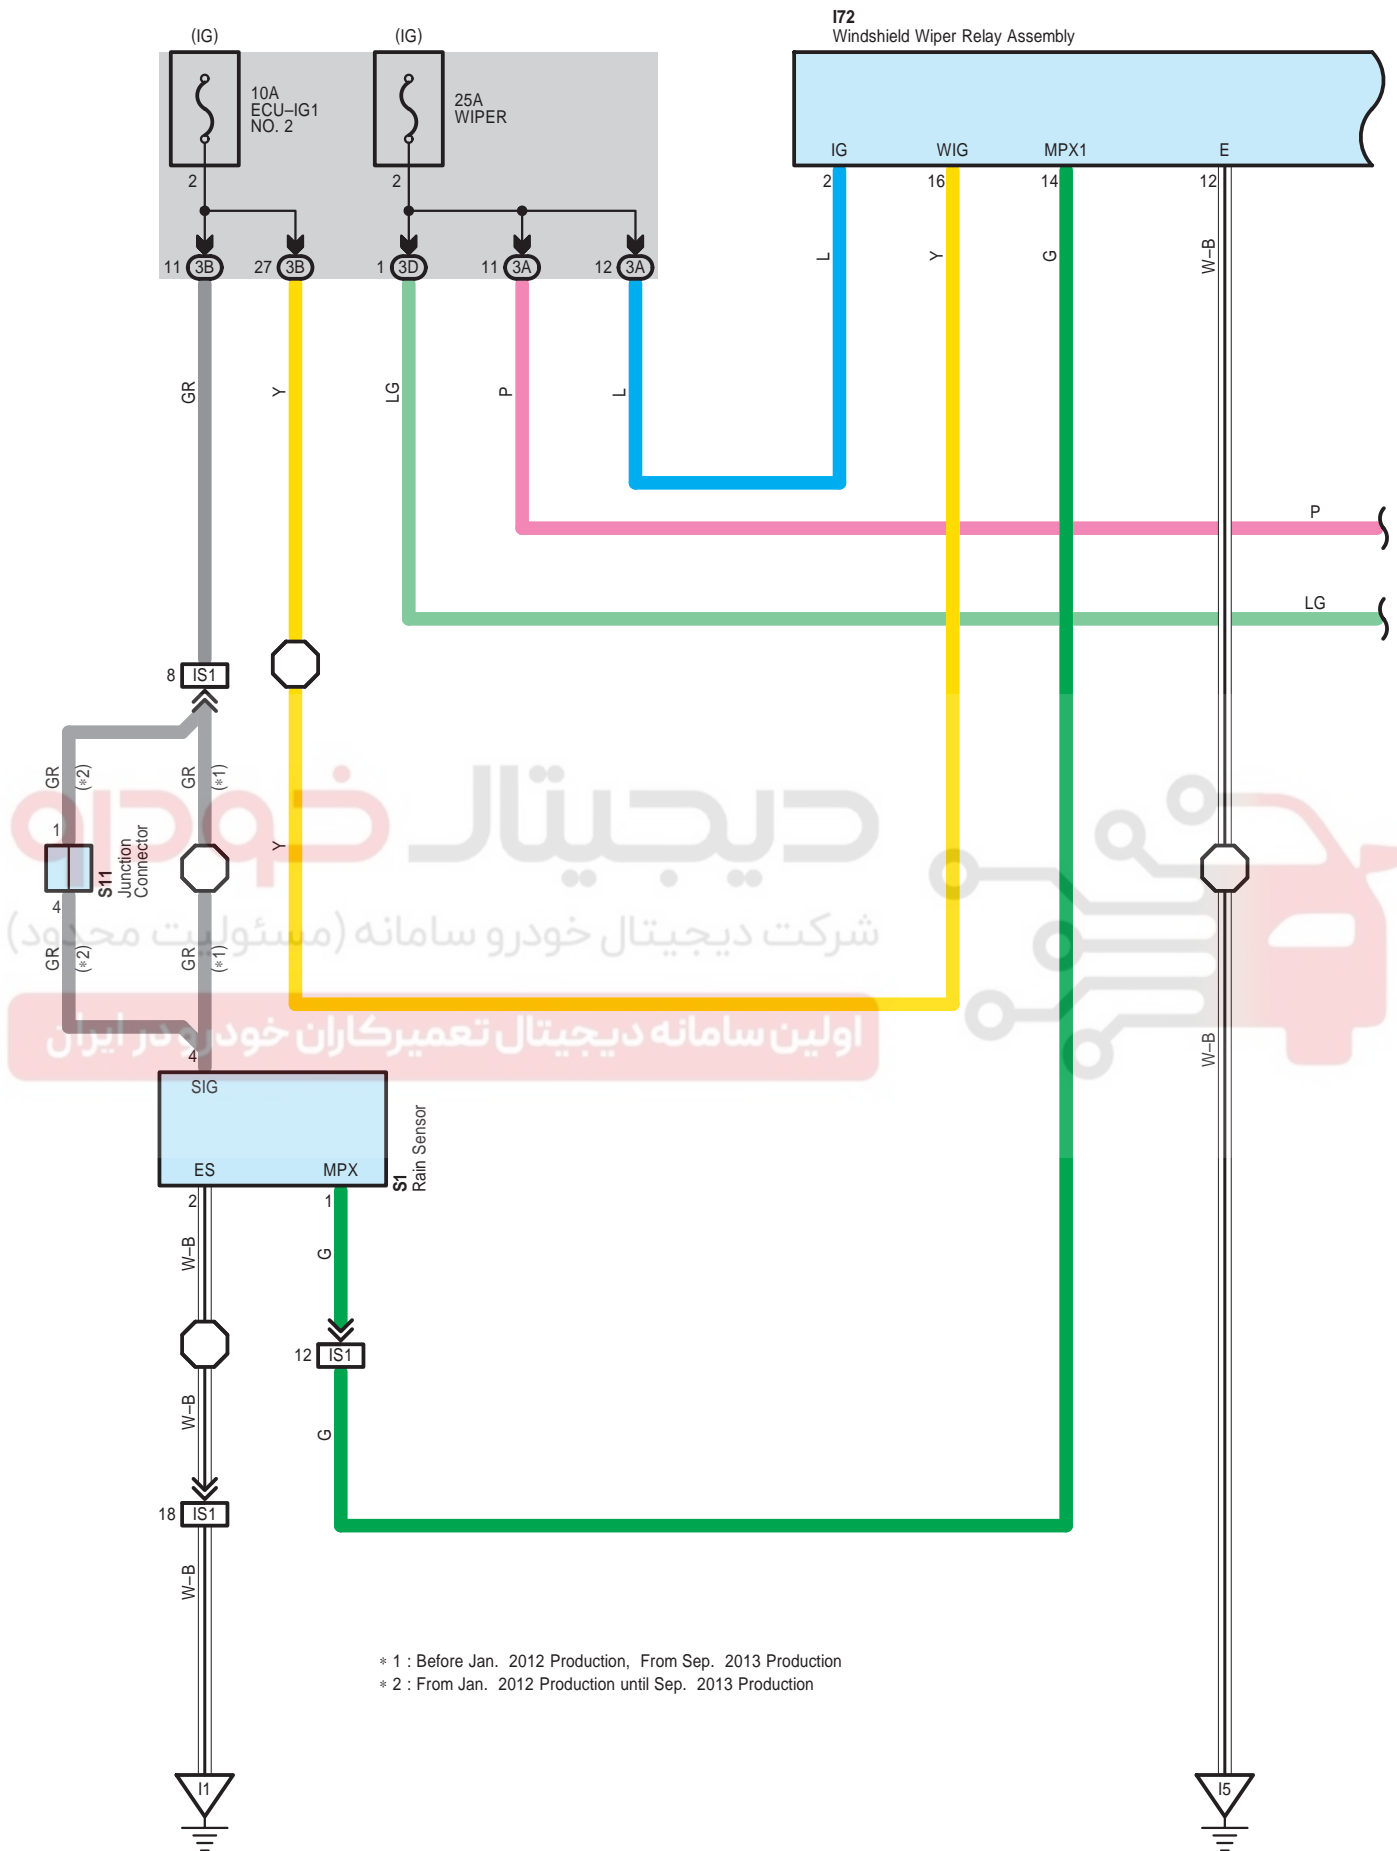

Wiper and Washer <LHD>

Wiper and Washer <RHD>

Wiper and Washer <RHD>

I72
Windshield Wiper Relay Assembly

دیجی‌تال خودرو
شرکت دیجیتال خودرو سامانه (مسئولیت محدود)
اولین سامانه دیجیتال تعمیرکاران خودرو در ایران

Wiper and Washer <RHD>

I72
Windshield Wiper Relay Assembly

I31(A), I32(B)
Windshield Wiper Switch Assembly

Wiper and Washer <RHD>

دیجیتال خودرو
 شرکت دیجیتال خودرو سامانه (مسئولیت محدود)
 اولین سامانه دیجیتال تعمیرکاران خودرو در ایران