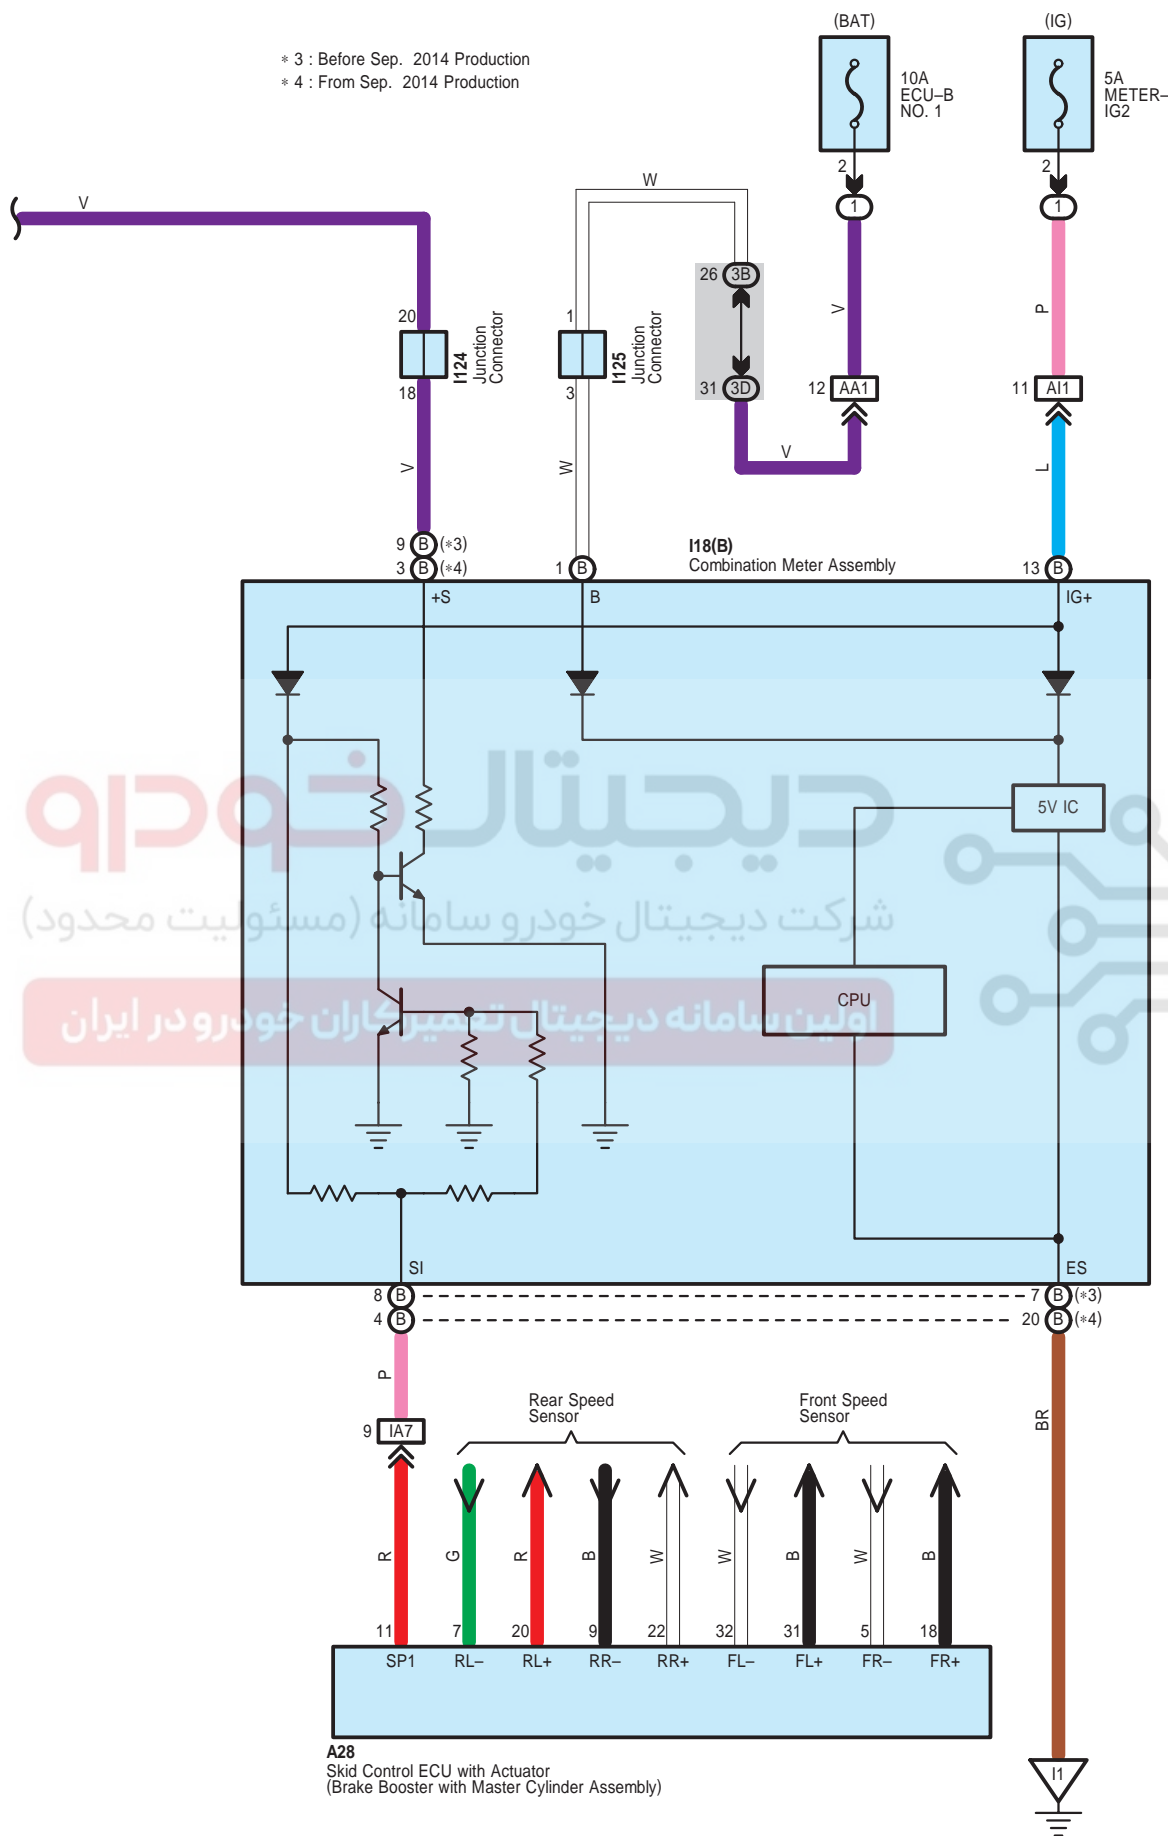

Wiper and Washer <RHD>

* 3 : Before Sep. 2014 Production
* 4 : From Sep. 2014 Production