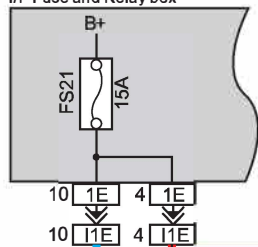

I/P Fuse and Relay box

Front wiper and washer

	8	14	2	3	16	17
OFF				—		
MIST				—	—	
INT				—	—	—
LO				—		
HI				—		
WASHER						—

دیجیتال خودرو
 شرکت دیجیتال خودرو سامانه (مسئولیت محدود)
 این سامانه دیجیتال تعمیرکاران خودرو در ایران