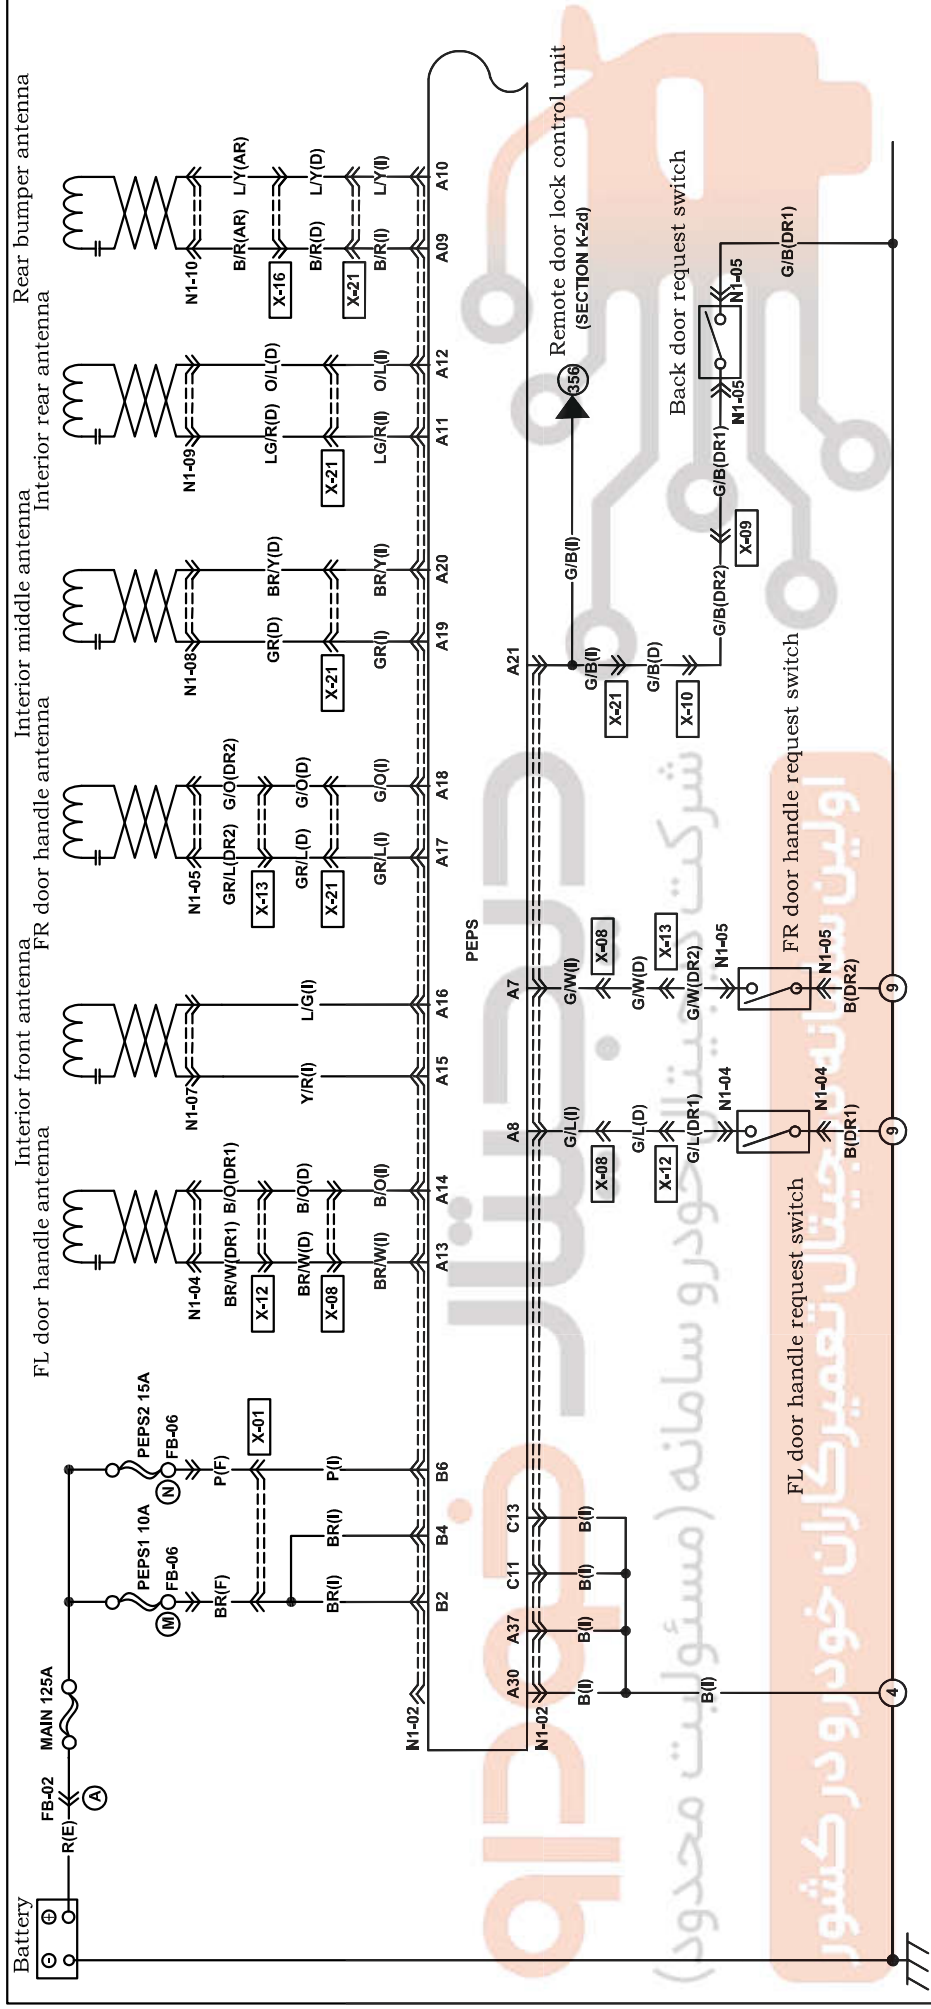

N1-01 Start button (I)

N1-02 PEPS controller (I)

N1-03 PEPS relay box (I)

شرکت دیجیتال خودروسازان (مسئولیت محدود)

سامانه تعمیرکاران خودرو در کشور