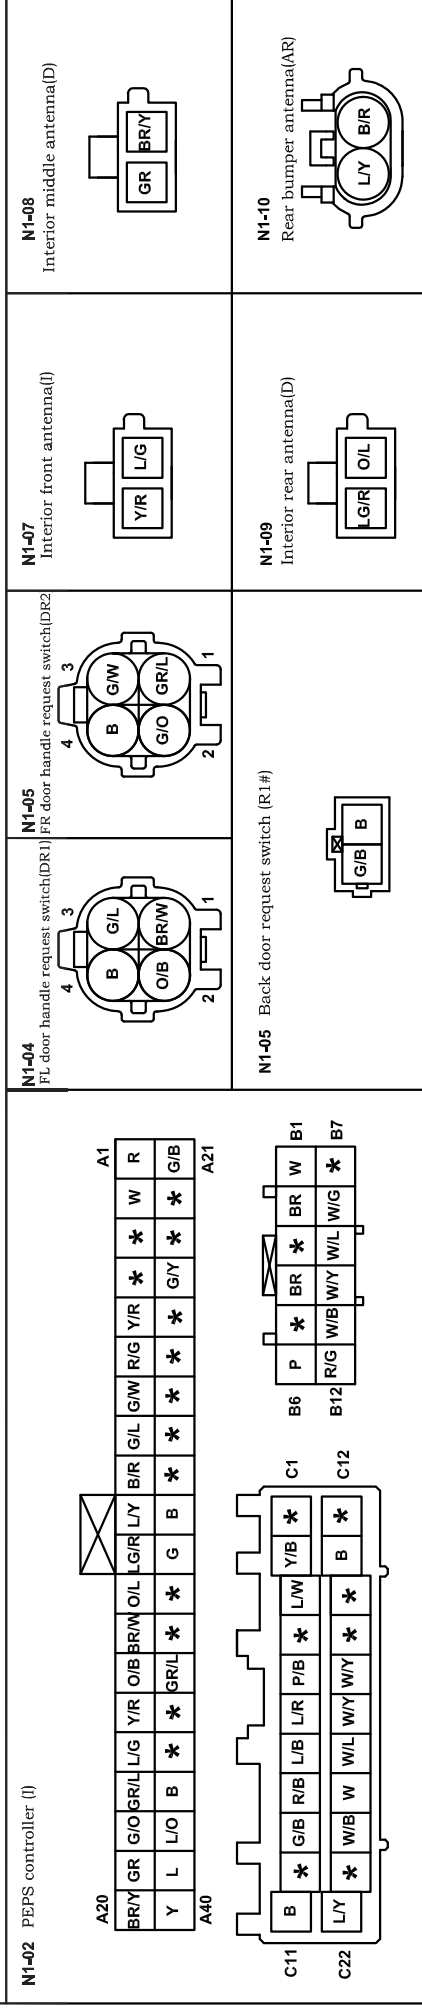

N1-01 Start button (I)

N1-02 PEPS controller (I)

N1-03 PEPS relay box (I)

شرکت دیجیتال خودروسازان (مسئولیت محدود)

سامانه تعمیرکاران خودرو در کشور