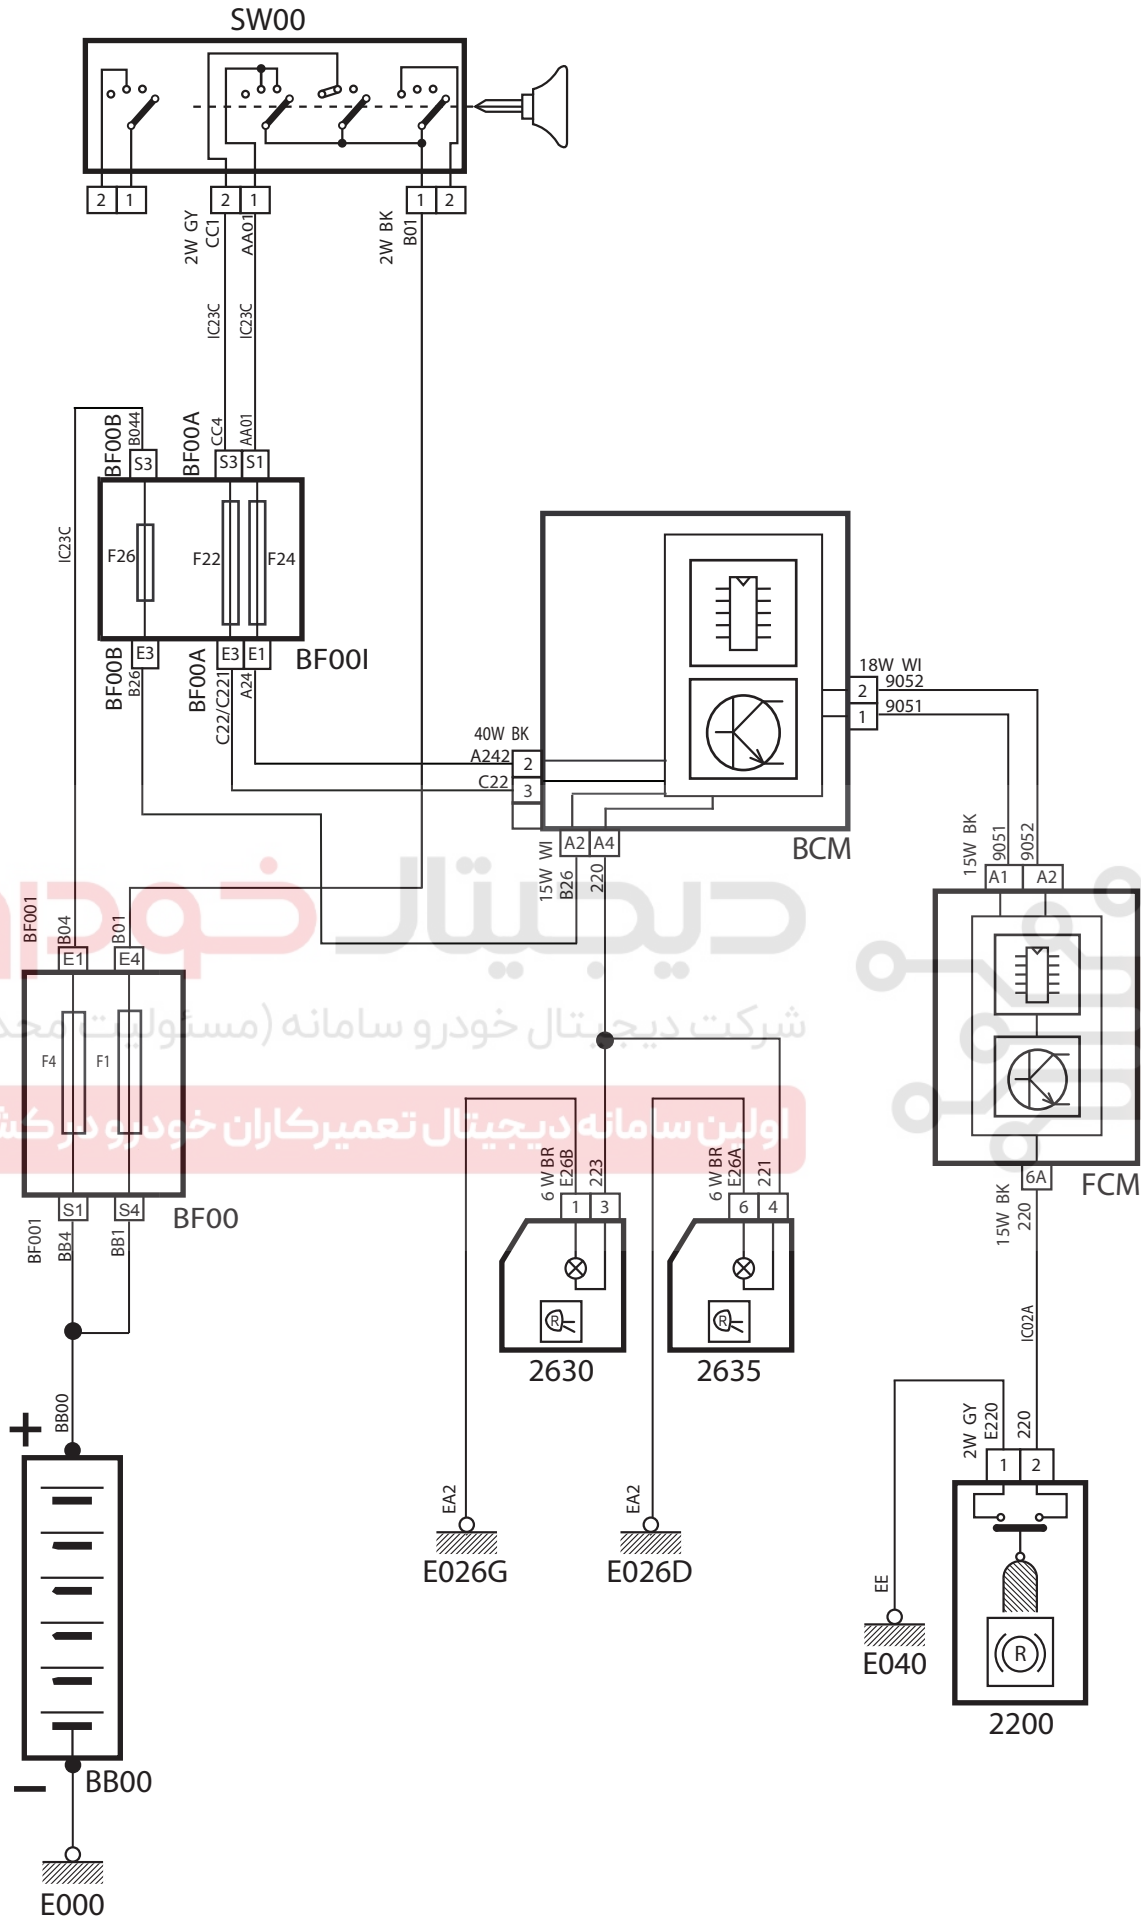

Reverse Gear lamp – Pars ECO MUX

| شرح | کد |
|----------------------------|-------|
| باتری | BB00 |
| جعبه فیوز داخل اتاق | BF00 |
| جعبه فیوز داخل محفظه موتور | BB00I |
| سوئیچ | SW00 |
| نود مرکزی داخل اتاق | BCM |
| نود جلو | FCM |
| سوئیچ دنده عقب | 2200 |
| مجموعه چراغ های عقب چپ | 2630 |
| مجموعه چراغ های عقب راست | 2635 |

دیجیتال خودرو

شرکت دیجیتال خودرو سامانه (مسئولیت محدود)

اولین سامانه دیجیتال تعمیرکاران خودرو در کشور

Reverse Gear lamp - PARS ECO MUX

دیجیتال خودرو
شرکت دیجیتال خودرو سامانه (مسئولیت محدود)
اولین سامانه دیجیتال تعمیرکاران خودرو در کشور