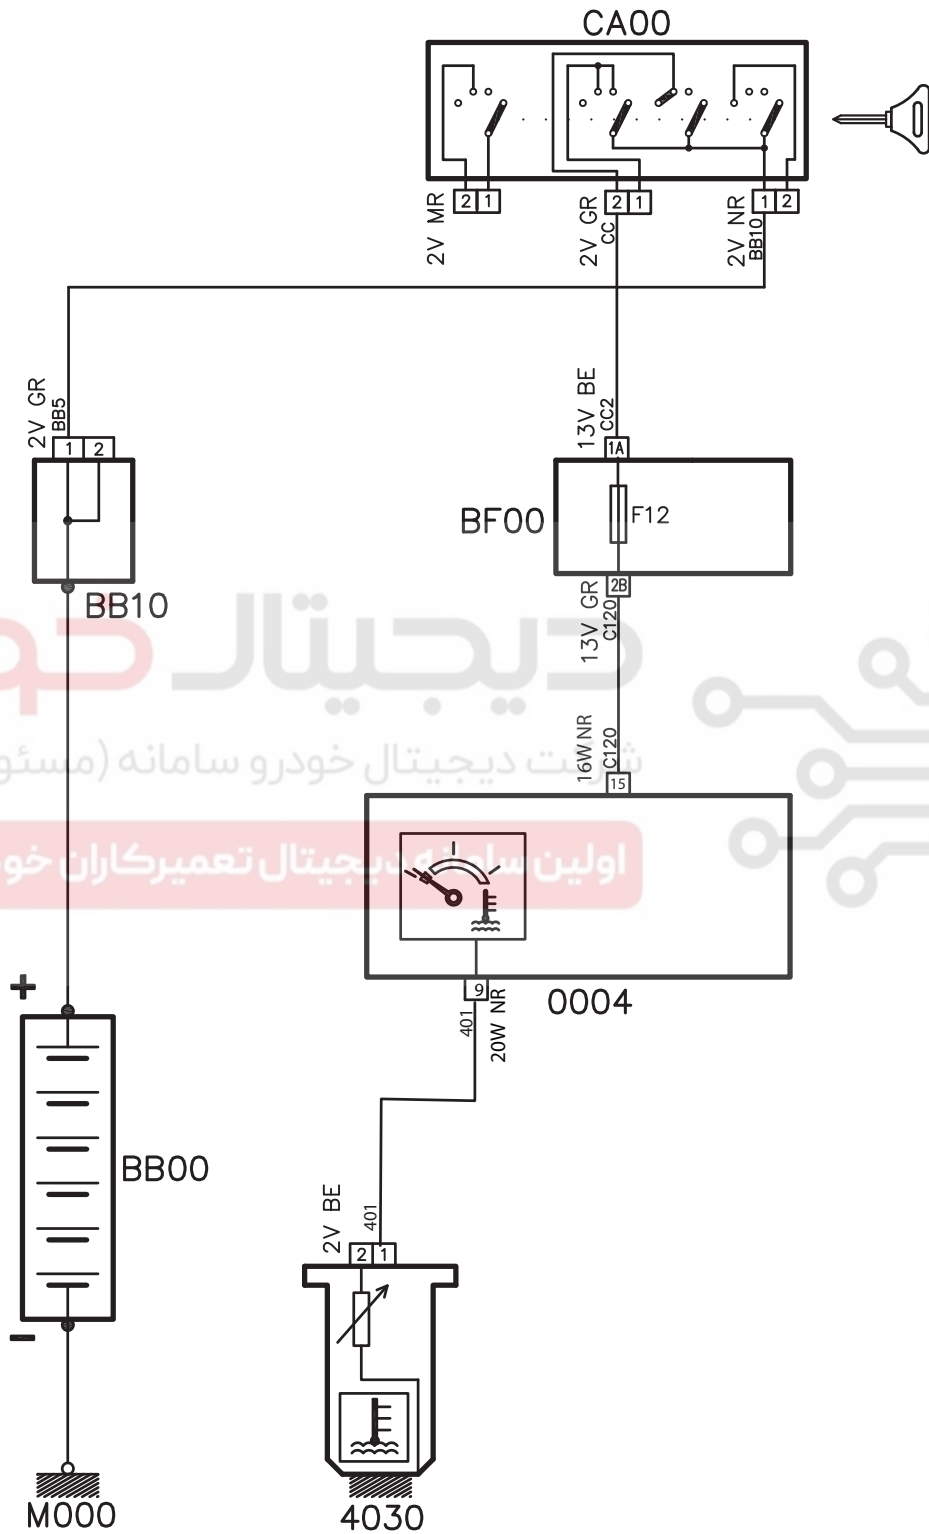

COOLANT TEMPERATURE-405 (SLX, GLX)(TU5.XU7)(BOSCH, SIEMENS, VALEO) CNG

دیجیتال خودرو
تست دیجیتال خودرو سامانه (مسئولیت محدود)
اولین سامانه دیجیتال تعمیرکاران خودرو در ایران