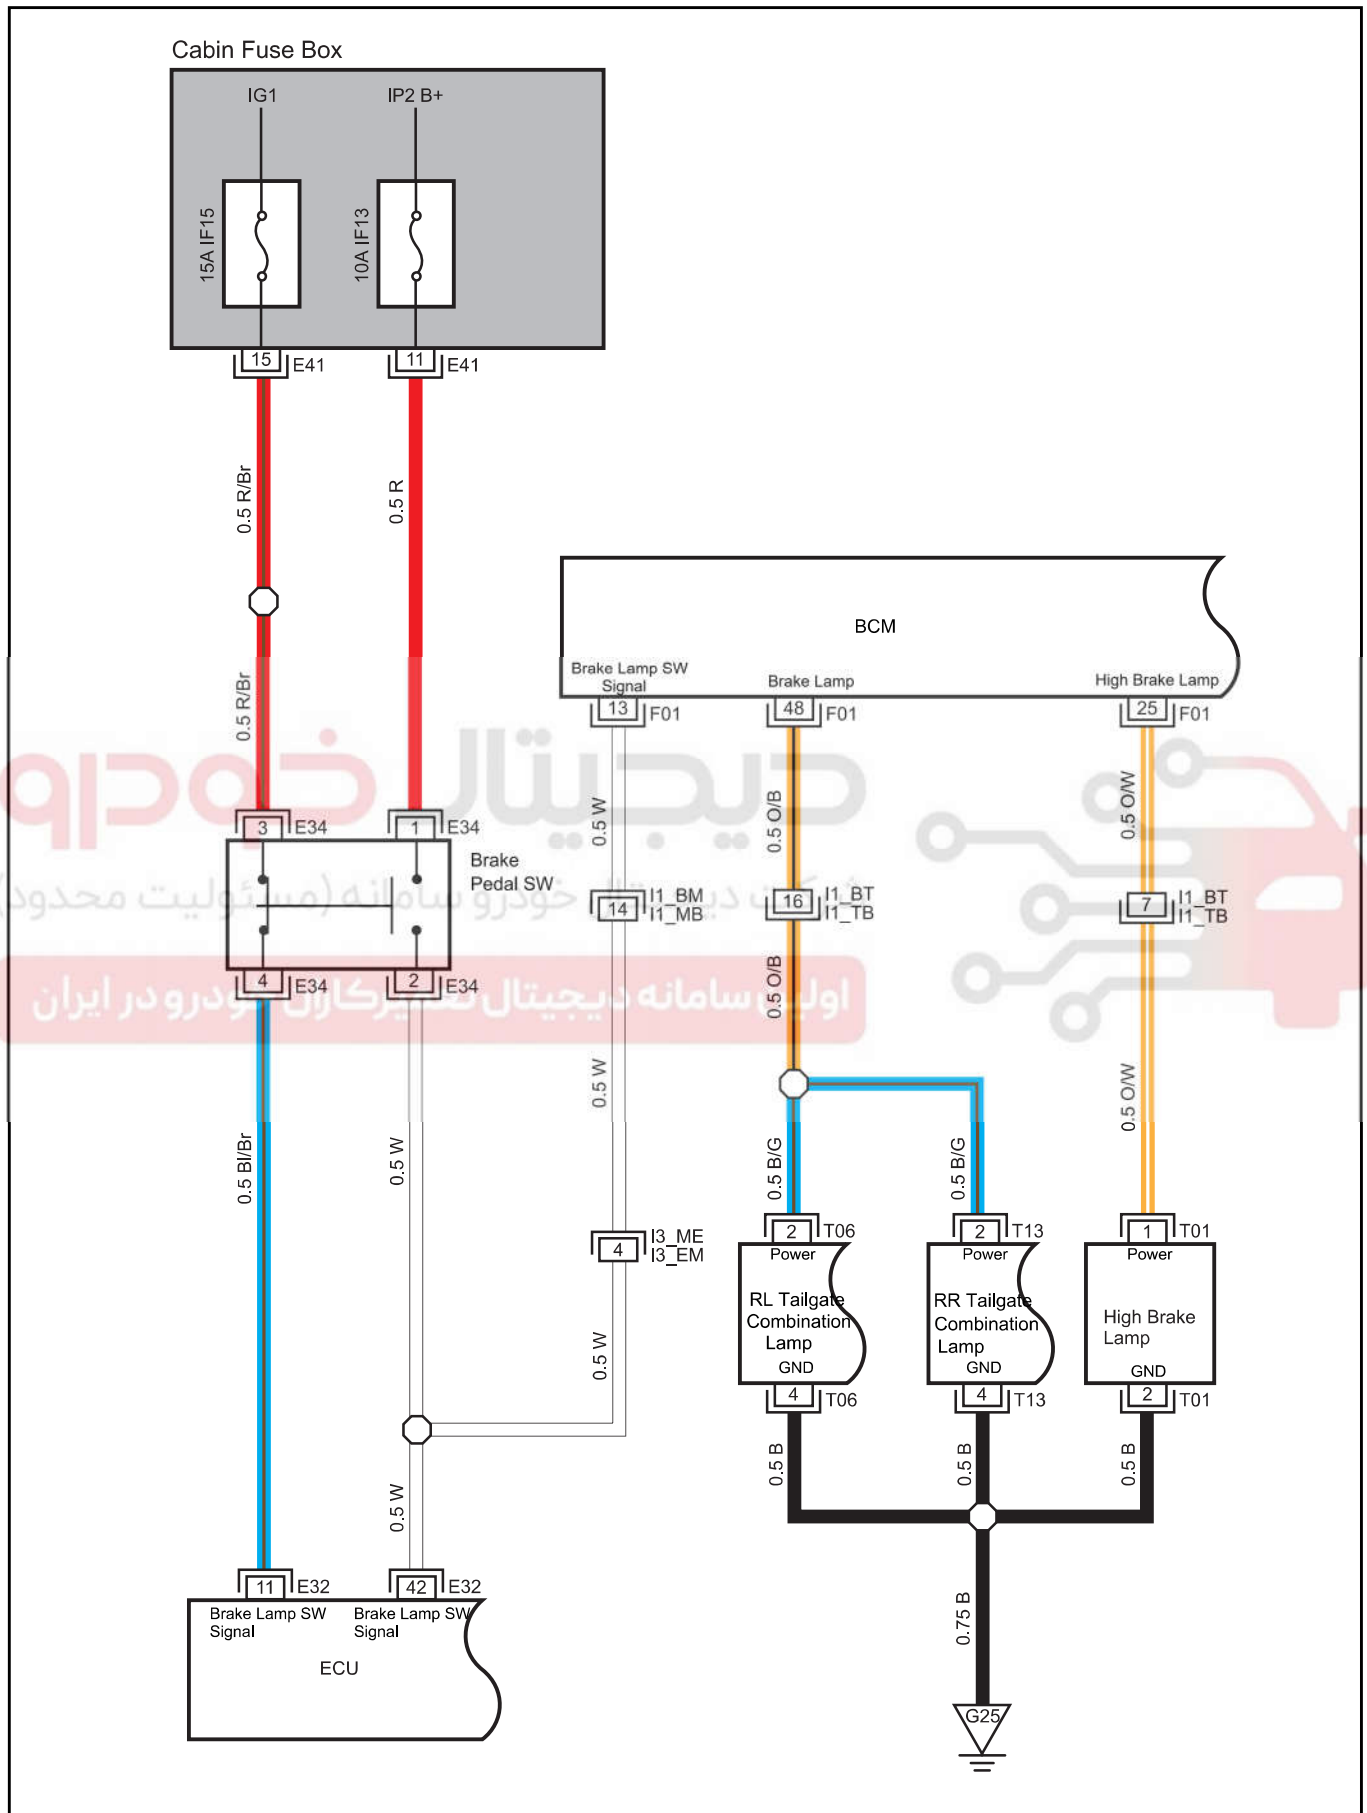

### Brake Lamp

Connector	Name	Page
E32	1.5T Engine W.H. Connector Connecting EMS	17
E34	Brake Pedal SW	16
E41	Cabin Fuse Box A	16
F01	BCM C2	25
T01	High Brake Lamp	34
T06	RL Tailgate Combination Lamp	34
T13	RR Tailgate Combination Lamp	34
G25	Tailgate W.H. GND( terminal 1)	43
I1_BM	Body W.H. Connector 1 Connecting Main W.H.	25
I1_BT	Body W.H. Connector 1 Connecting Tailgate W.H.	25
I1_MB	Main W.H. Connector 1 Connecting Body W.H.	21
I1_TB	Tailgate W.H. Connector 1 Connecting Body W.H.	34
I3_EM	Engine W.H. Connector 3 Connecting Main W.H.	16
I3_ME	Main W.H. Connector 3 Connecting Engine W.H.	21

# دیجیتال خودرو

شرکت دیجیتال خودرو سامانه (مسئولیت محدود)

اولین سامانه دیجیتال تعمیرکاران خودرو در ایران

E41 Cabin Fuse Box A

E32 1.5T Engine W.H. Connector Connecting EMS

E34 Brake Pedal SW

I1\_BM Body W.H. Connector 1 Connecting Main W.H.

I1\_MB Main W.H. Connector 1 Connecting Body W.H.

I3\_ME Main W.H. Connector 3 Connecting Engine W.H.

I3\_EM Engine W.H. Connector 3 Connecting Main W.H.

I1\_BT Body W.H. Connector 1 Connecting Tailgate W.H.