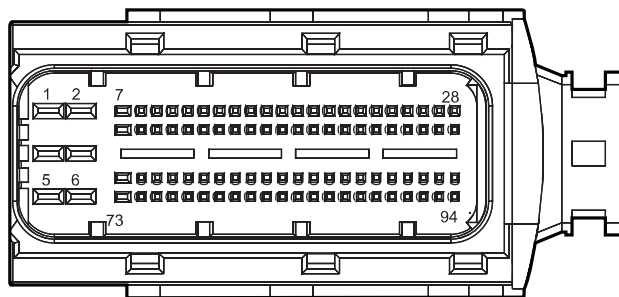

### Brake Lamp

Connector	Name	Page
E32	1.5T Engine W.H. Connector Connecting EMS	17
E34	Brake Pedal SW	16
E41	Cabin Fuse Box A	16
F01	BCM C2	25
T01	High Brake Lamp	34
T06	RL Tailgate Combination Lamp	34
T13	RR Tailgate Combination Lamp	34
G25	Tailgate W.H. GND( terminal 1)	43
I1_BM	Body W.H. Connector 1 Connecting Main W.H.	25
I1_BT	Body W.H. Connector 1 Connecting Tailgate W.H.	25
I1_MB	Main W.H. Connector 1 Connecting Body W.H.	21
I1_TB	Tailgate W.H. Connector 1 Connecting Body W.H.	34
I3_EM	Engine W.H. Connector 3 Connecting Main W.H.	16
I3_ME	Main W.H. Connector 3 Connecting Engine W.H.	21

# دیجیتال خودرو

شرکت دیجیتال خودرو سامانه (مسئولیت محدود)

اولین سامانه دیجیتال تعمیرکاران خودرو در ایران

E41 Cabin Fuse Box A

E32 1.5T Engine W.H. Connector Connecting EMS

E34 Brake Pedal SW

I1\_BM Body W.H. Connector 1 Connecting Main W.H.

I1\_MB Main W.H. Connector 1 Connecting Body W.H.

I3\_ME Main W.H. Connector 3 Connecting Engine W.H.

I3\_EM Engine W.H. Connector 3 Connecting Main W.H.

I1\_BT Body W.H. Connector 1 Connecting Tailgate W.H.