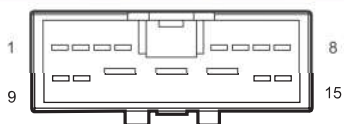

### Brake Lamp

Connector	Name	Page
E32	1.5T Engine W.H. Connector Connecting EMS	17
E34	Brake Pedal SW	16
E41	Cabin Fuse Box A	16
F01	BCM C2	25
T01	High Brake Lamp	34
T06	RL Tailgate Combination Lamp	34
T13	RR Tailgate Combination Lamp	34
G25	Tailgate W.H. GND( terminal 1)	43
I1_BM	Body W.H. Connector 1 Connecting Main W.H.	25
I1_BT	Body W.H. Connector 1 Connecting Tailgate W.H.	25
I1_MB	Main W.H. Connector 1 Connecting Body W.H.	21
I1_TB	Tailgate W.H. Connector 1 Connecting Body W.H.	34
I3_EM	Engine W.H. Connector 3 Connecting Main W.H.	16
I3_ME	Main W.H. Connector 3 Connecting Engine W.H.	21

# دیجیتال خودرو

شرکت دیجیتال خودرو سامانه (مسئولیت محدود)

اولین سامانه دیجیتال تعمیرکاران خودرو در ایران

E41 Cabin Fuse Box A

E32 1.5T Engine W.H. Connector Connecting EMS

E34 Brake Pedal SW

I1\_BM Body W.H. Connector 1 Connecting Main W.H.

I1\_MB Main W.H. Connector 1 Connecting Body W.H.

I3\_ME Main W.H. Connector 3 Connecting Engine W.H.

I3\_EM Engine W.H. Connector 3 Connecting Main W.H.

I1\_BT Body W.H. Connector 1 Connecting Tailgate W.H.