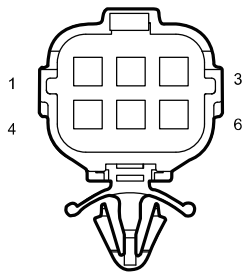

### Brake Lamp

Connector	Name	Page
E32	1.5T Engine W.H. Connector Connecting EMS	17
E34	Brake Pedal SW	16
E41	Cabin Fuse Box A	16
F01	BCM C2	25
T01	High Brake Lamp	34
T06	RL Tailgate Combination Lamp	34
T13	RR Tailgate Combination Lamp	34
G25	Tailgate W.H. GND( terminal 1)	43
I1_BM	Body W.H. Connector 1 Connecting Main W.H.	25
I1_BT	Body W.H. Connector 1 Connecting Tailgate W.H.	25
I1_MB	Main W.H. Connector 1 Connecting Body W.H.	21
I1_TB	Tailgate W.H. Connector 1 Connecting Body W.H.	34
I3_EM	Engine W.H. Connector 3 Connecting Main W.H.	16
I3_ME	Main W.H. Connector 3 Connecting Engine W.H.	21

I1\_MB Main W.H. Connector 1 Connecting Body W.H.

I3\_ME Main W.H. Connector 3 Connecting Engine W.H.

I3\_EM Engine W.H. Connector 3 Connecting Main W.H.

I1\_BT Body W.H. Connector 1 Connecting Tailgate W.H.

I1\_TB Tailgate W.H. Connector 1 Connecting Body W.H.

F01 BCM C2

T01 High Brake Lamp

دیجیتال خودرو  
شرکت دیجیتال خودرو سامانه (مسئولیت محدود)  
اولین سامانه دیجیتال تعمیرکاران خودرو در ایران

T06 RL Tailgate Combination Lamp