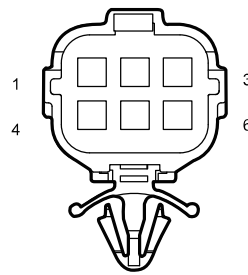

T13 RR Tailgate Combination Lamp