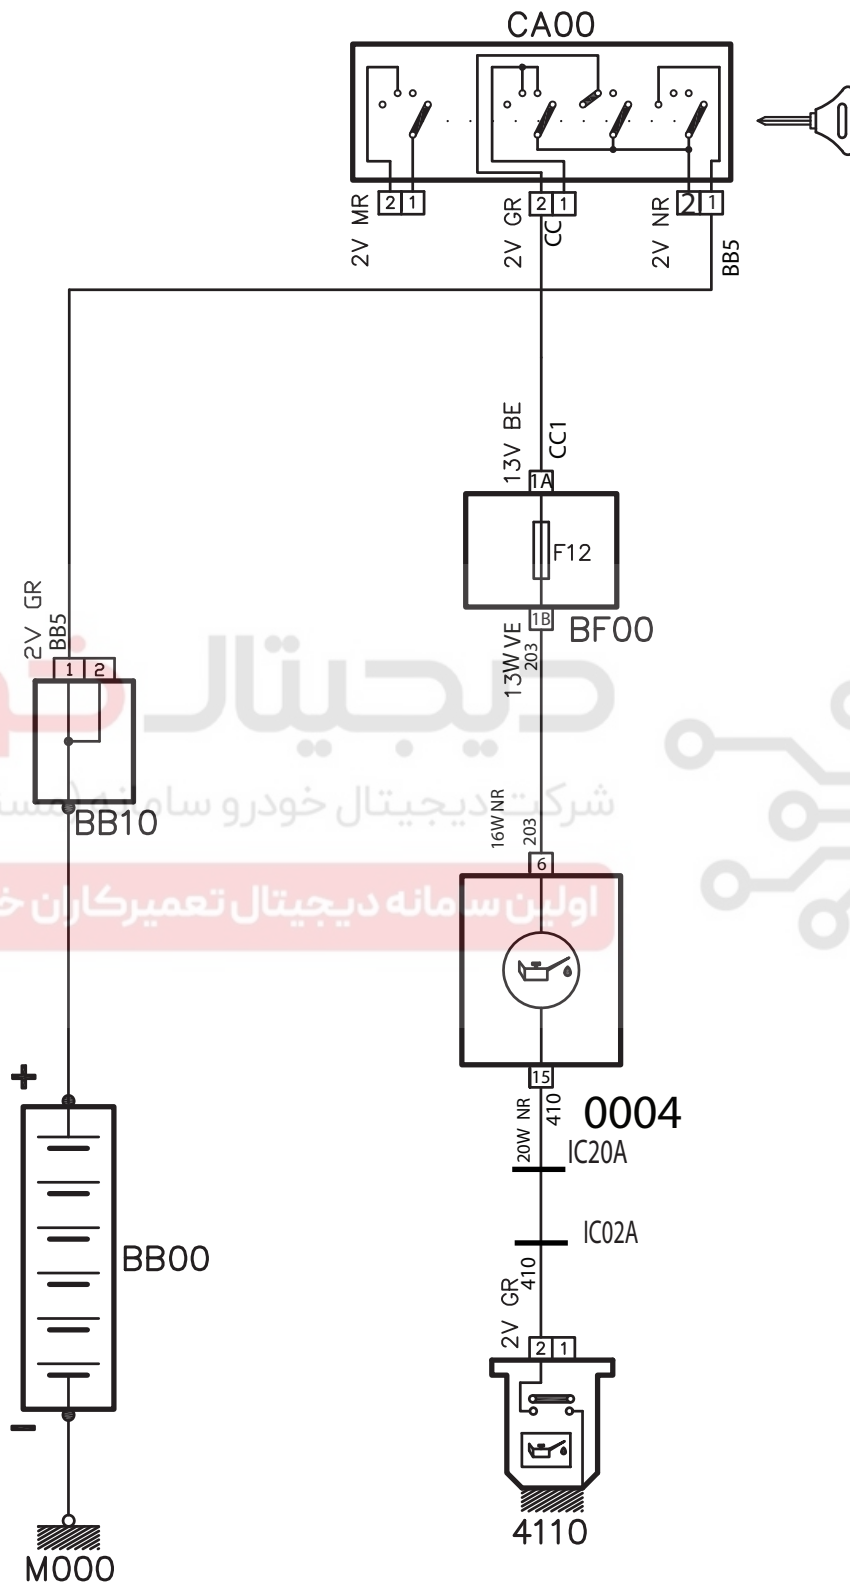

ENGINE OIL PRESSURE-PARS XU7 (SIEMENS ,VALEO)