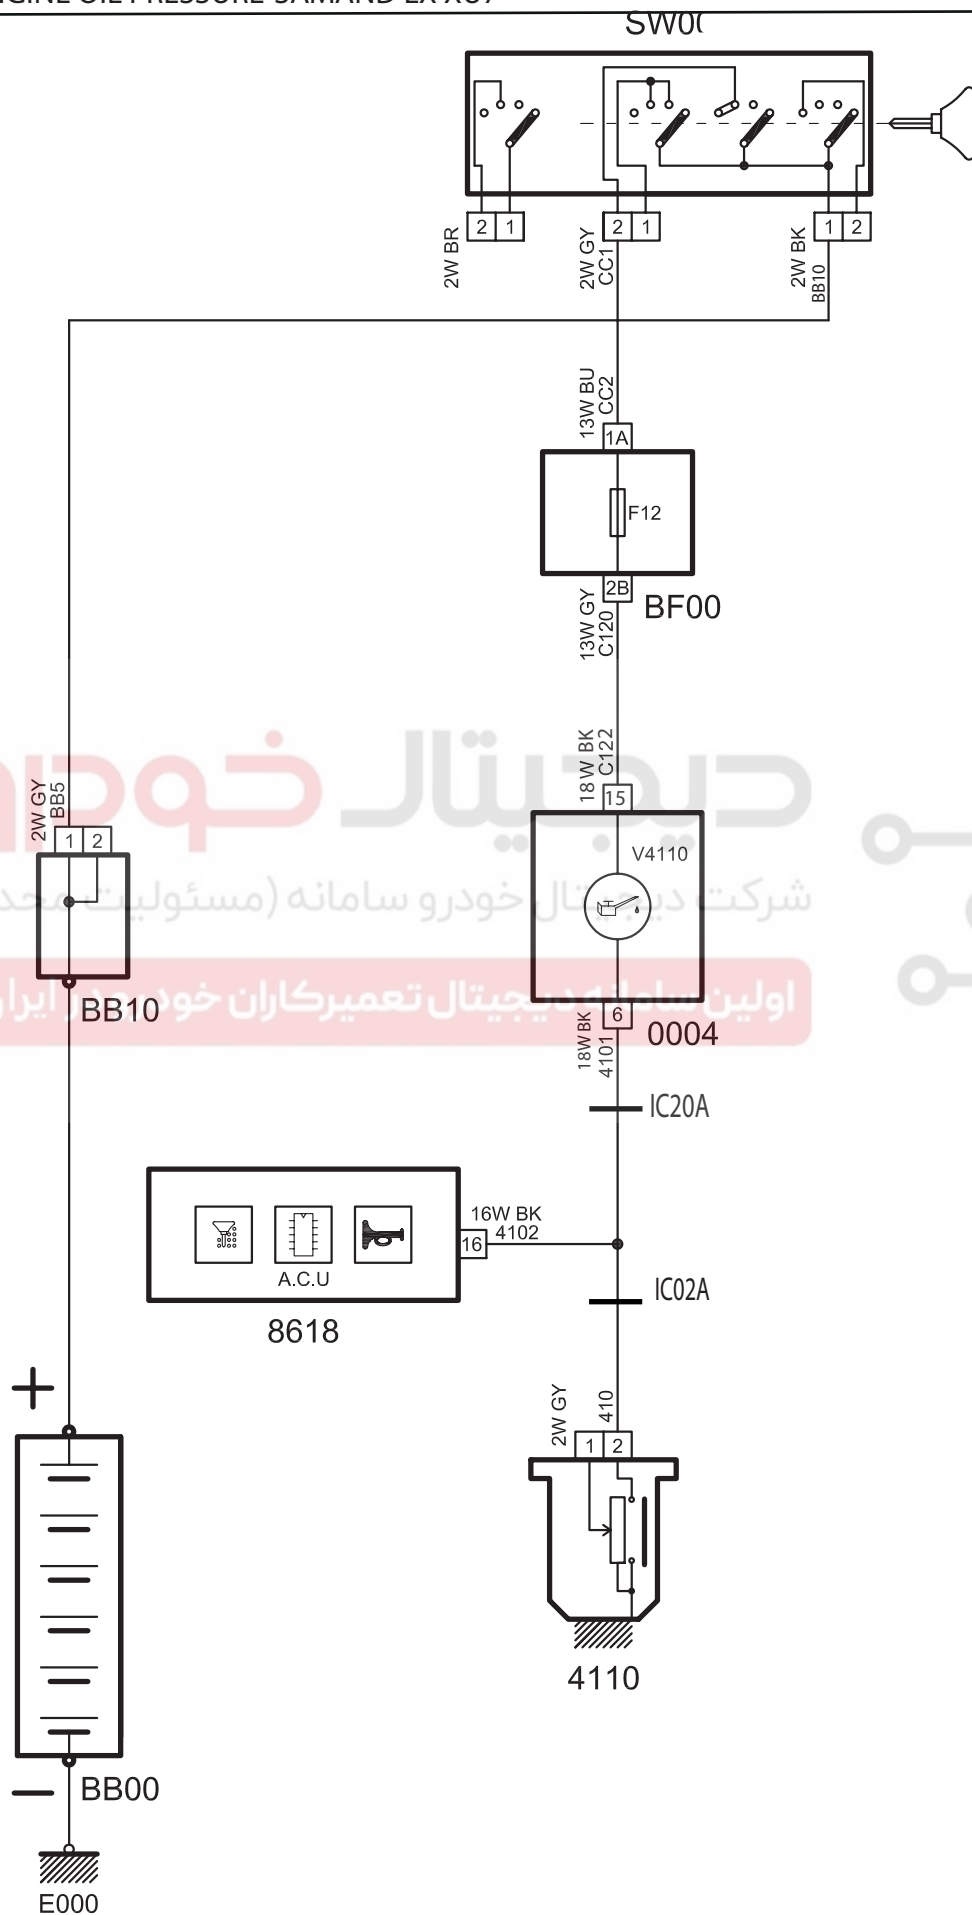

ENGINE OIL PRESSURE-SAMAND LX XU7

دیجیتال خودرو
شرکت دیجیتال خودرو سامانه (مسئولیت محدود)
اولین سامانه دیجیتال تعمیرکاران خودرو ایران