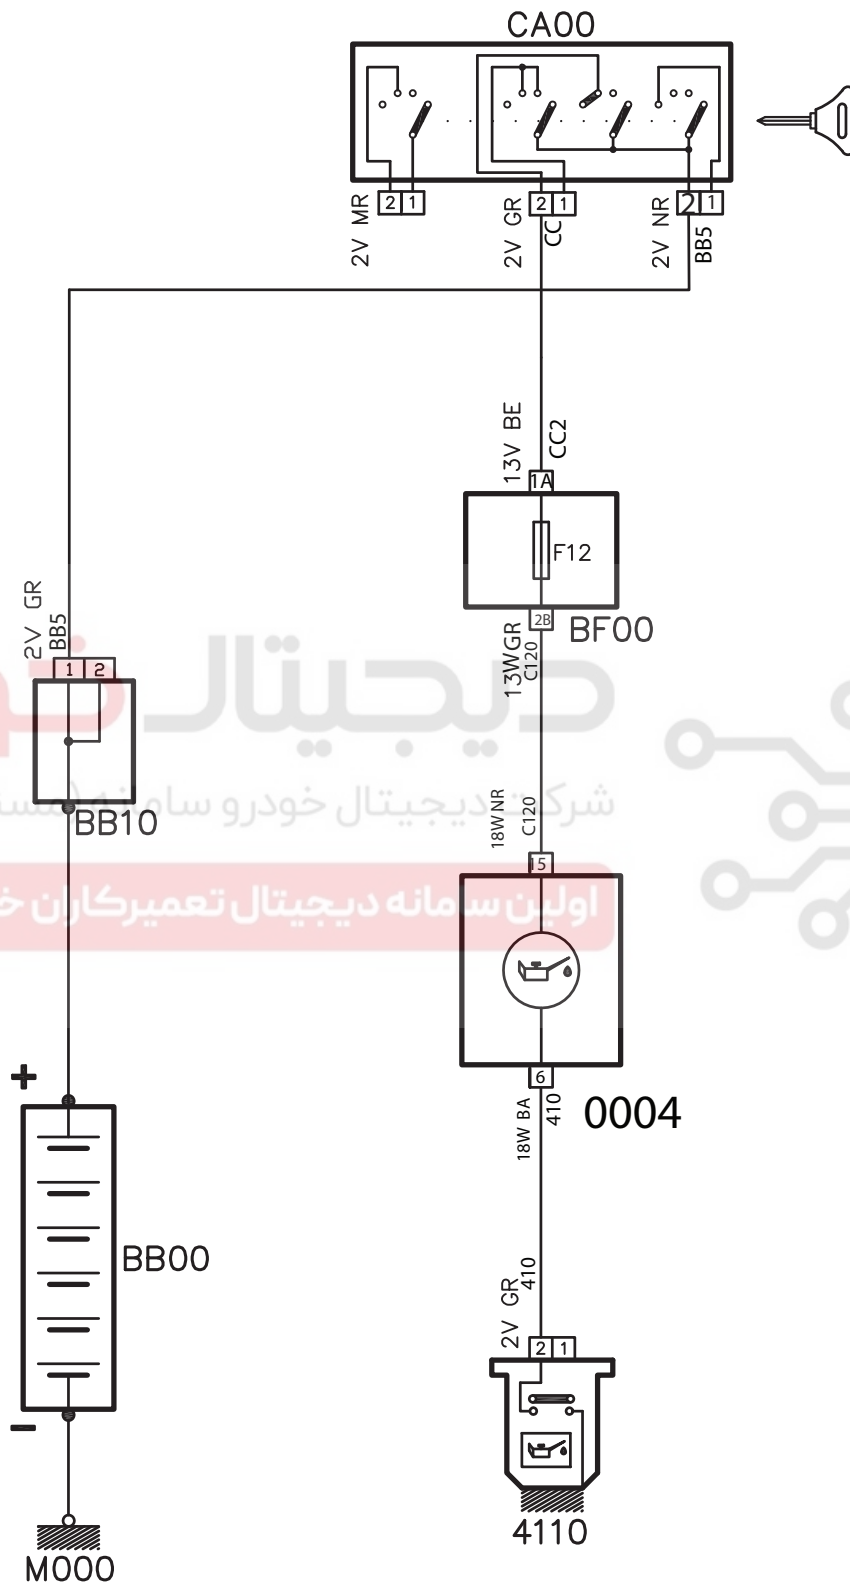

ENGINE OIL PRESSURE-405 XU7 EMS SSAT

شرح	كد
باتري	BB00
جعبه تقسيم	BB10
جعبه فيوز	BF00
حلوامير	0004
ميكرو سوئچ فشار روغن	4110

دیجیتال خودرو

شرکت دیجیتال خودرو سامانه (مسئولیت محدود)

اولین سامانه دیجیتال تعمیرکاران خودرو در ایران

ENGINE OIL PRESSURE-405 XU7 EMS SSAT

دیجیتال خودرو
شرکت دیجیتال خودرو سامانه مسئولیت محدود)
اولین سامانه دیجیتال تعمیرکاران خودرو در ایران