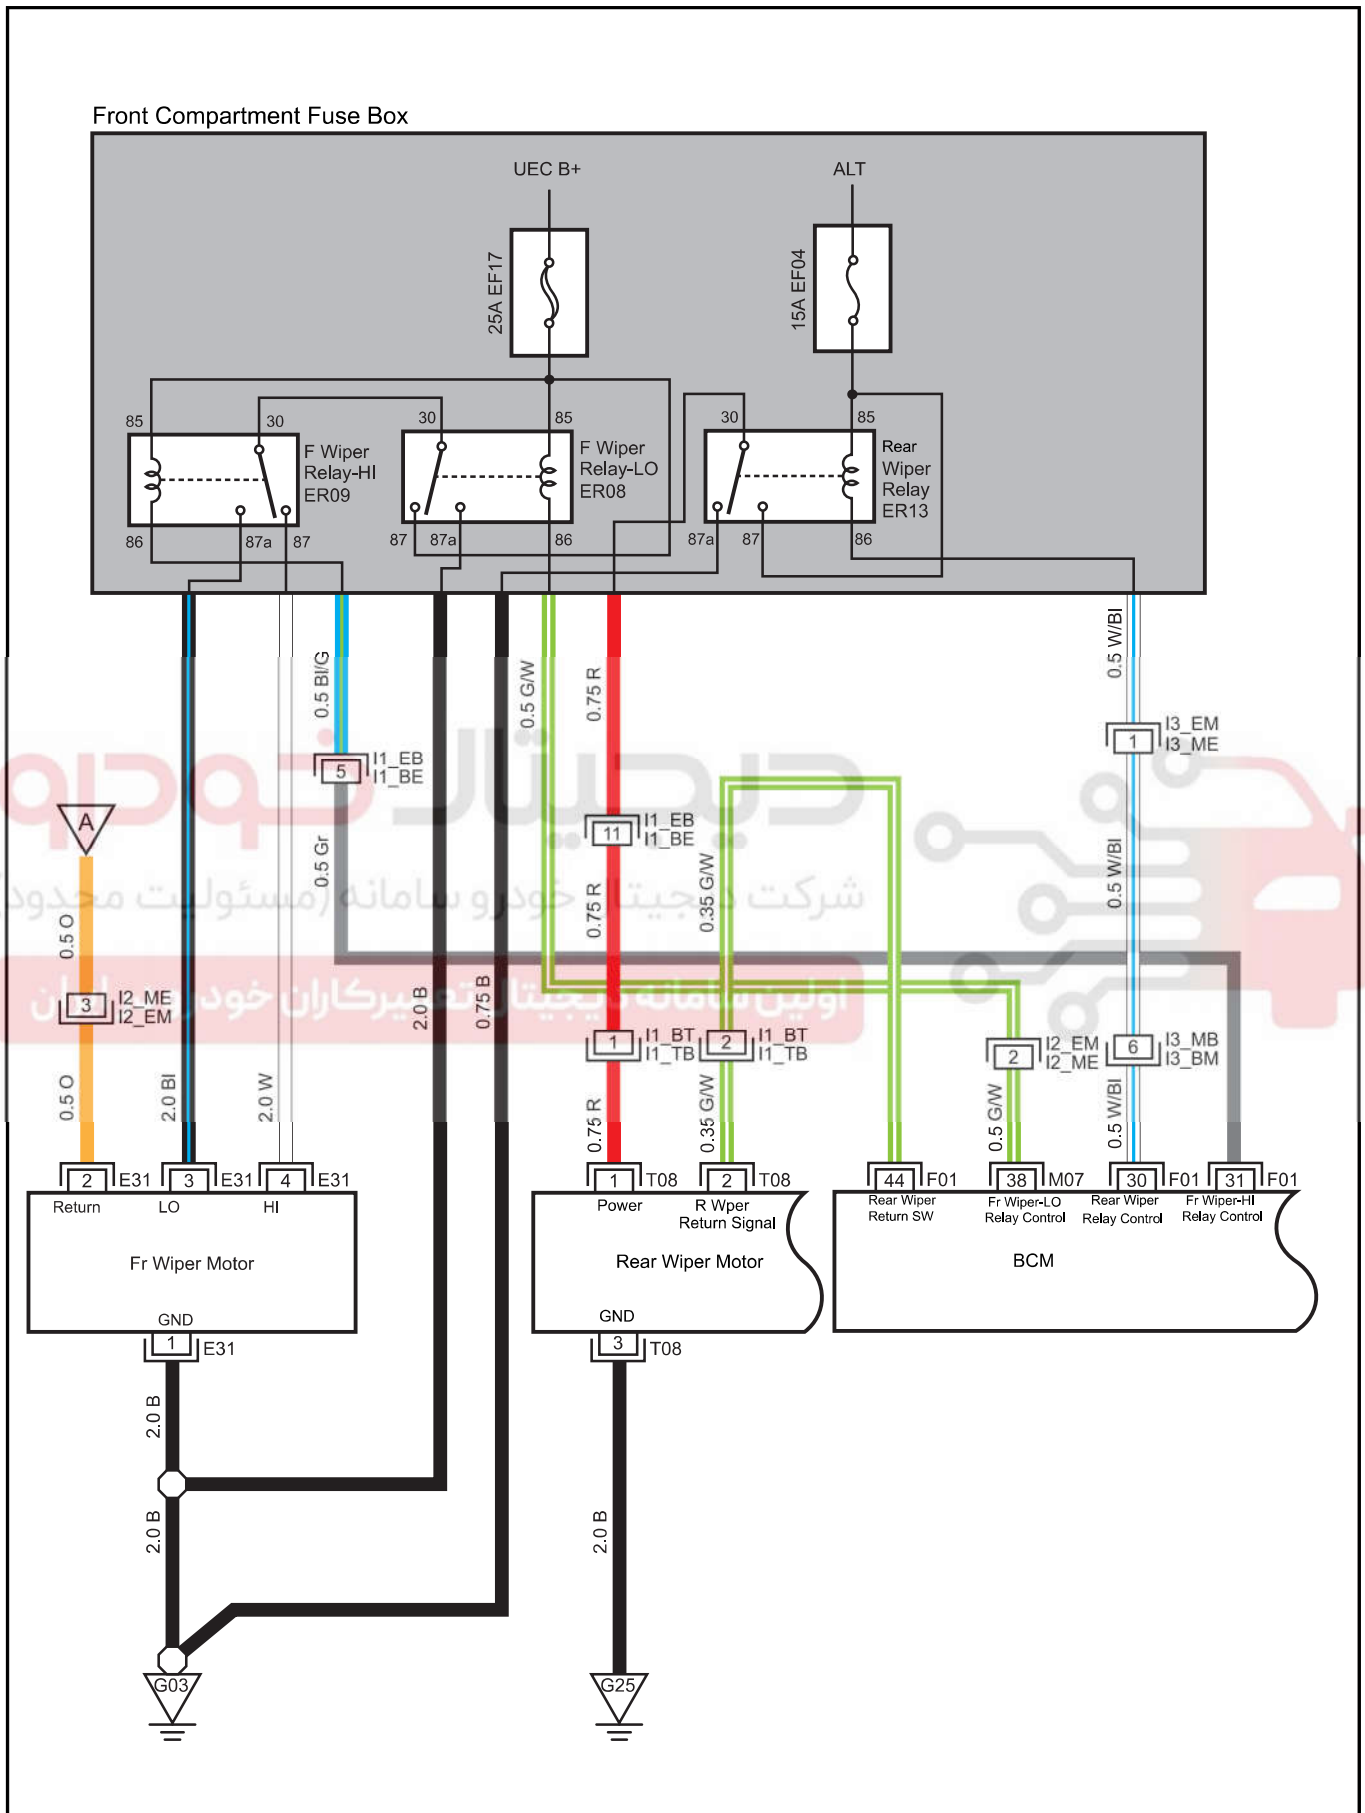

M08 BCM C3

M07 BCM C1

M18 Combination SW-Wiper

G22 Main W.H. GND 3(terminal 1)

دیجیتال خودرو
شرکت دیجیتال خودرو سامانه (مسئولیت محدود)

اولین سامانه دیجیتال تعمیرکاران خودرو در ایران

Wiper 2

Connector	Name	Page
E31	Front Wiper Motor	17
F01	BCM C2	25
M07	BCM C1	20
T08	Rear Wiper Motor	34
G03	Engine W.H. GND 3(terminal 1)	40
G25	Tailgate W.H. GND (terminal 1)	43
I1_BE	Body W.H. Connector 1 Connecting Engine W.H.	25
I1_BT	Body W.H. Connector 1 Connecting Tailgate W.H.	25
I1_EB	Engine W.H. Connector 1 Connecting Body W.H.	16
I1_TB	Tailgate W.H. Connector 1 Connecting Body W.H.	34
I2_EM	Engine W.H. Connector 2 Connecting Main W.H.	16
I2_ME	Main W.H. Connector 2 Connecting Engine W.H.	21
I3_BM	Body W.H. Connector 3 Connecting Main W.H.	25
I3_EM	Engine W.H. Connector 3 Connecting Main W.H.	16
I3_MB	Main W.H. Connector 3 Connecting Body W.H.	21
I3_ME	Main W.H. Connector 3 Connecting Engine W.H.	21

I3_ME
Main W.H. Connector 3
Connecting Engine W.H.

I3_EM Engine W.H. Connector 3
Connecting Main W.H.

I1_BT Body W.H. Connector 1
Connecting Tailgate W.H.

I1_TB Tailgate W.H. Connector 1
Connecting Body W.H.

I2_ME Main W.H. Connector 2
Connecting Engine W.H.

M07 BCM C1

I2_EM Engine W.H. Connector 2
Connecting Main W.H.

F01 BCM C2

E31 Front Wiper Motor

T08 Rear Wiper Motor

G03 Engine W.H. GND 3(terminal 1)

G25 Tailgate W.H. GND (terminal 1)