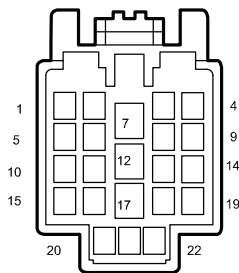

M08 BCM C3

M07 BCM C1

M18 Combination SW-Wiper

G22 Main W.H. GND 3(terminal 1)

دیجیتال خودرو
شرکت دیجیتال خودرو سامانه (مسئولیت محدود)

اولین سامانه دیجیتال تعمیرکاران خودرو در ایران

Wiper 2

Connector	Name	Page
E31	Front Wiper Motor	17
F01	BCM C2	25
M07	BCM C1	20
T08	Rear Wiper Motor	34
G03	Engine W.H. GND 3(terminal 1)	40
G25	Tailgate W.H. GND (terminal 1)	43
I1_BE	Body W.H. Connector 1 Connecting Engine W.H.	25
I1_BT	Body W.H. Connector 1 Connecting Tailgate W.H.	25
I1_EB	Engine W.H. Connector 1 Connecting Body W.H.	16
I1_TB	Tailgate W.H. Connector 1 Connecting Body W.H.	34
I2_EM	Engine W.H. Connector 2 Connecting Main W.H.	16
I2_ME	Main W.H. Connector 2 Connecting Engine W.H.	21
I3_BM	Body W.H. Connector 3 Connecting Main W.H.	25
I3_EM	Engine W.H. Connector 3 Connecting Main W.H.	16
I3_MB	Main W.H. Connector 3 Connecting Body W.H.	21
I3_ME	Main W.H. Connector 3 Connecting Engine W.H.	21

I3_ME
Main W.H. Connector 3
Connecting Engine W.H.

I3_EM Engine W.H. Connector 3
Connecting Main W.H.

I1_BT Body W.H. Connector 1
Connecting Tailgate W.H.

I1_TB Tailgate W.H. Connector 1
Connecting Body W.H.