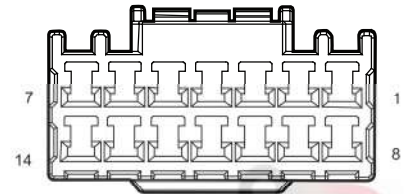

Wiper 1

Connector	Name	Page
E17	Washer Motor	17
M07	BCM C1	20
M08	BCM C3	20
M18	Combination SW-Wiper	20
G22	Main W.H. GND 3(terminal 1)	41
I3_EM	Engine W.H. Connector 3 Connecting Main W.H.	16
I3_ME	Main W.H. Connector 3 Connecting Engine W.H.	21

دیجیتال خودرو

شرکت دیجیتال خودرو سامانه (مسئولیت محدود)

اولین سامانه دیجیتال تعمیرکاران خودرو در ایران

E17 Washer Motor

I3_EM
Engine W.H. Connector 3
Connecting Main W.H.

I3_ME
Main W.H. Connector 3
Connecting Engine W.H.

M08 BCM C3

M07 BCM C1

M18 Combination SW-Wiper

G22 Main W.H. GND 3(terminal 1)

دیجیتال خودرو
شرکت دیجیتال خودرو سامانه (مسئولیت محدود)

اولین سامانه دیجیتال تعمیرکاران خودرو در ایران

Wiper 2

Connector	Name	Page
E31	Front Wiper Motor	17
F01	BCM C2	25
M07	BCM C1	20
T08	Rear Wiper Motor	34
G03	Engine W.H. GND 3(terminal 1)	40
G25	Tailgate W.H. GND (terminal 1)	43
I1_BE	Body W.H. Connector 1 Connecting Engine W.H.	25
I1_BT	Body W.H. Connector 1 Connecting Tailgate W.H.	25
I1_EB	Engine W.H. Connector 1 Connecting Body W.H.	16
I1_TB	Tailgate W.H. Connector 1 Connecting Body W.H.	34
I2_EM	Engine W.H. Connector 2 Connecting Main W.H.	16
I2_ME	Main W.H. Connector 2 Connecting Engine W.H.	21
I3_BM	Body W.H. Connector 3 Connecting Main W.H.	25
I3_EM	Engine W.H. Connector 3 Connecting Main W.H.	16
I3_MB	Main W.H. Connector 3 Connecting Body W.H.	21
I3_ME	Main W.H. Connector 3 Connecting Engine W.H.	21