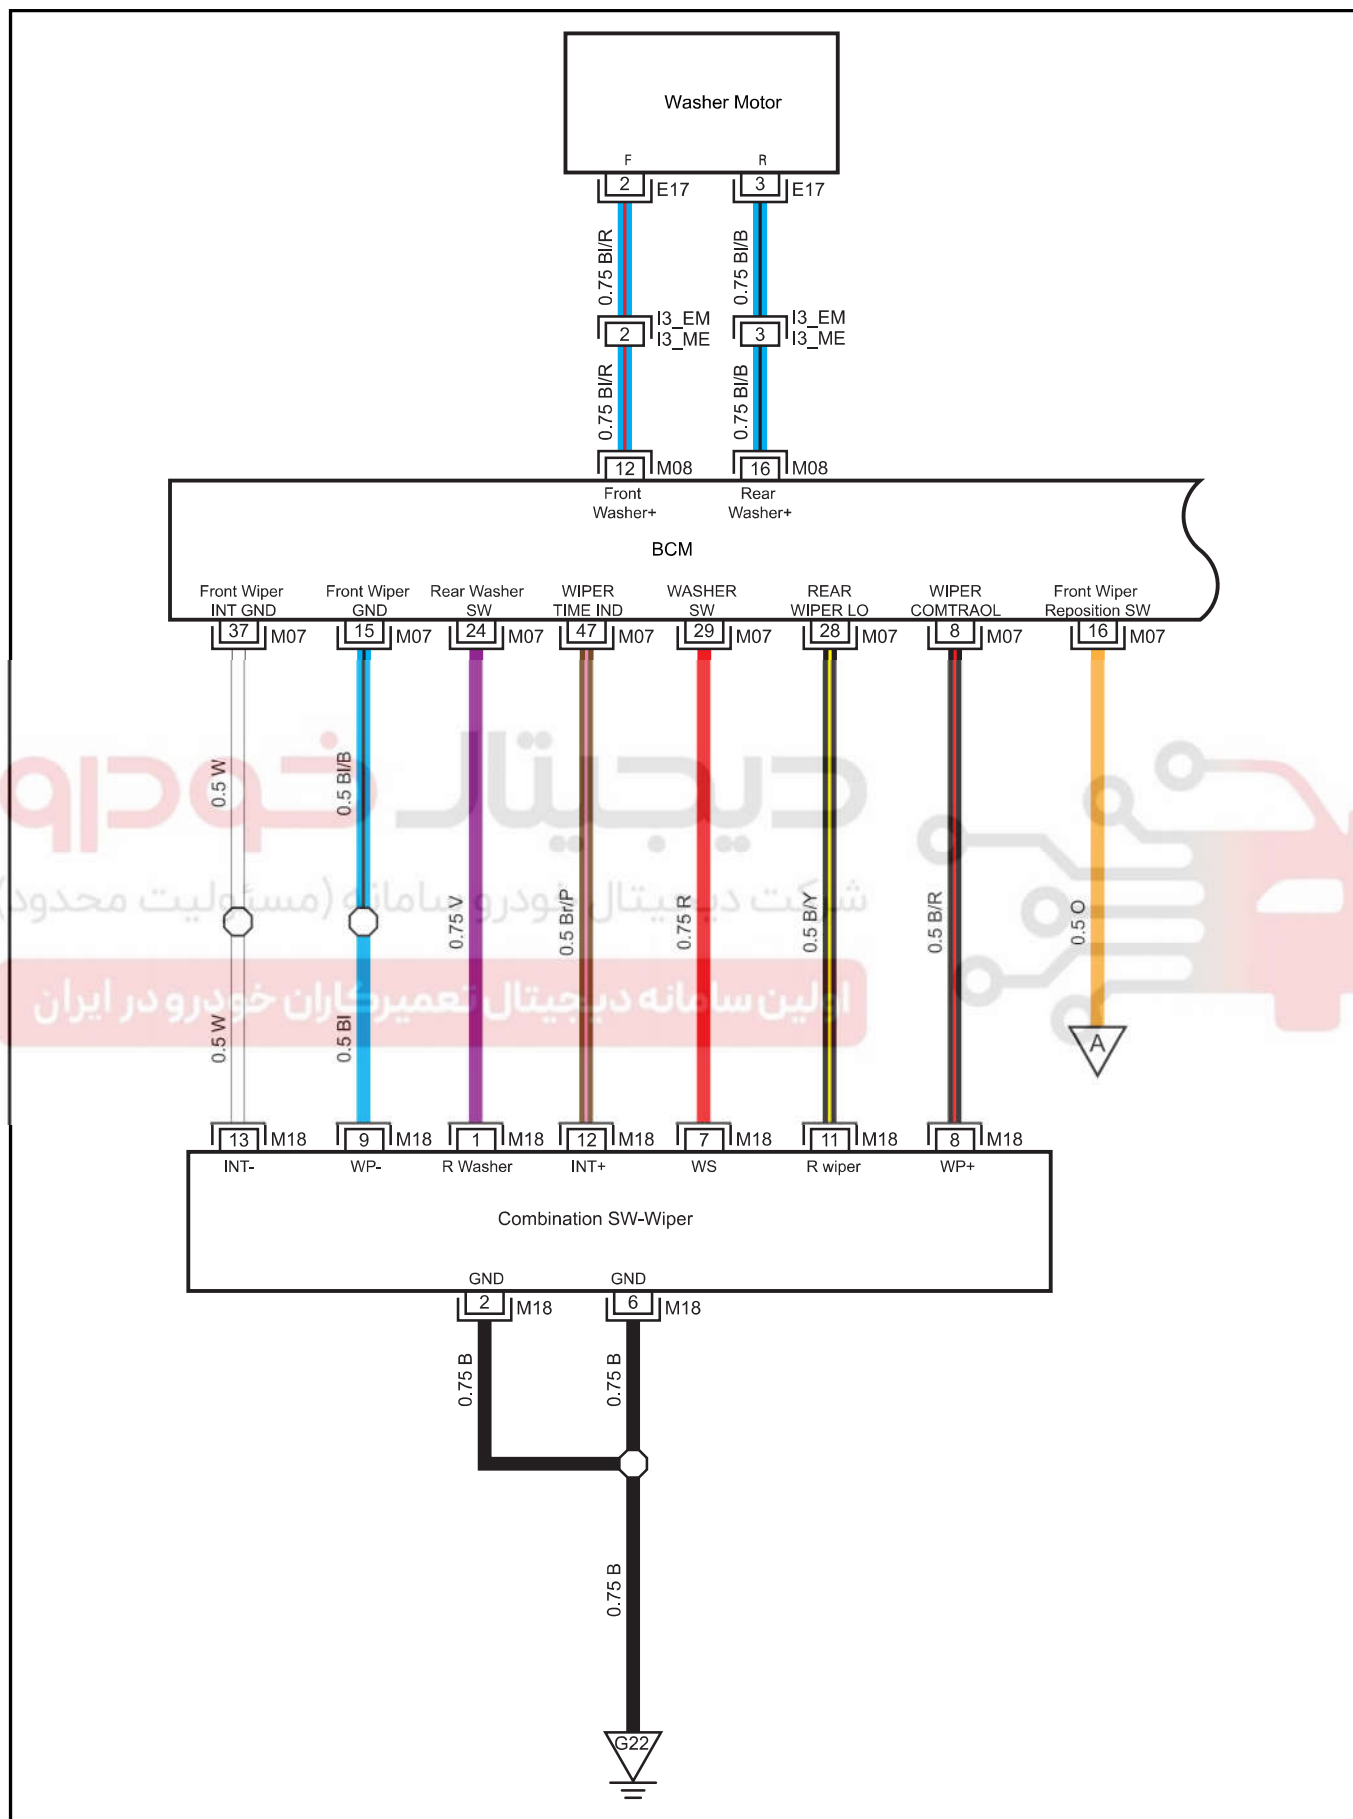

Wiper 1

Connector	Name	Page
E17	Washer Motor	17
M07	BCM C1	20
M08	BCM C3	20
M18	Combination SW-Wiper	20
G22	Main W.H. GND 3(terminal 1)	41
I3_EM	Engine W.H. Connector 3 Connecting Main W.H.	16
I3_ME	Main W.H. Connector 3 Connecting Engine W.H.	21

دیجیتال خودرو

شرکت دیجیتال خودرو سامانه (مسئولیت محدود)

اولین سامانه دیجیتال تعمیرکاران خودرو در ایران

E17 Washer Motor

I3_EM
Engine W.H. Connector 3
Connecting Main W.H.

I3_ME
Main W.H. Connector 3
Connecting Engine W.H.

M08 BCM C3

M07 BCM C1

M18 Combination SW-Wiper

G22 Main W.H. GND 3(terminal 1)

دیجیتال خودرو
شرکت دیجیتال خودرو سامانه (مسئولیت محدود)

اولین سامانه دیجیتال تعمیرکاران خودرو در ایران

Wiper 2

Connector	Name	Page
E31	Front Wiper Motor	17
F01	BCM C2	25
M07	BCM C1	20
T08	Rear Wiper Motor	34
G03	Engine W.H. GND 3(terminal 1)	40
G25	Tailgate W.H. GND (terminal 1)	43
I1_BE	Body W.H. Connector 1 Connecting Engine W.H.	25
I1_BT	Body W.H. Connector 1 Connecting Tailgate W.H.	25
I1_EB	Engine W.H. Connector 1 Connecting Body W.H.	16
I1_TB	Tailgate W.H. Connector 1 Connecting Body W.H.	34
I2_EM	Engine W.H. Connector 2 Connecting Main W.H.	16
I2_ME	Main W.H. Connector 2 Connecting Engine W.H.	21
I3_BM	Body W.H. Connector 3 Connecting Main W.H.	25
I3_EM	Engine W.H. Connector 3 Connecting Main W.H.	16
I3_MB	Main W.H. Connector 3 Connecting Body W.H.	21
I3_ME	Main W.H. Connector 3 Connecting Engine W.H.	21

I3_ME
Main W.H. Connector 3
Connecting Engine W.H.

I3_EM Engine W.H. Connector 3
Connecting Main W.H.

I1_BT Body W.H. Connector 1
Connecting Tailgate W.H.

I1_TB Tailgate W.H. Connector 1
Connecting Body W.H.