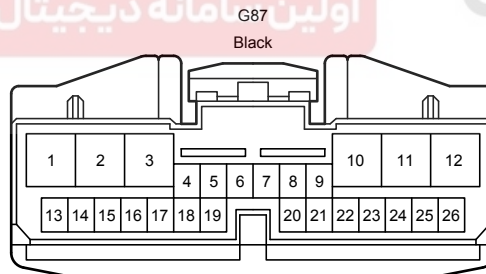

90980-10825

90980-10997

اولین امانه دیجیتال تعمیرکاران خودرو در ایران

90980-12555

82824-12510

90980-12372

Parking Assist (TOYOTA Parking Assist-Sensor) (8 Sensor Type) (From Oct. 2015 Production)

G98
Gray