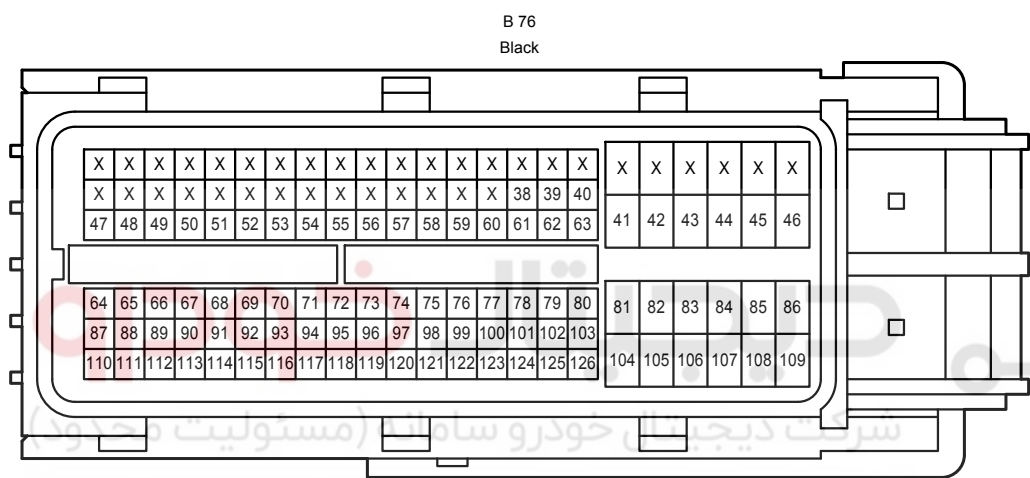

Charging <Except Korea>