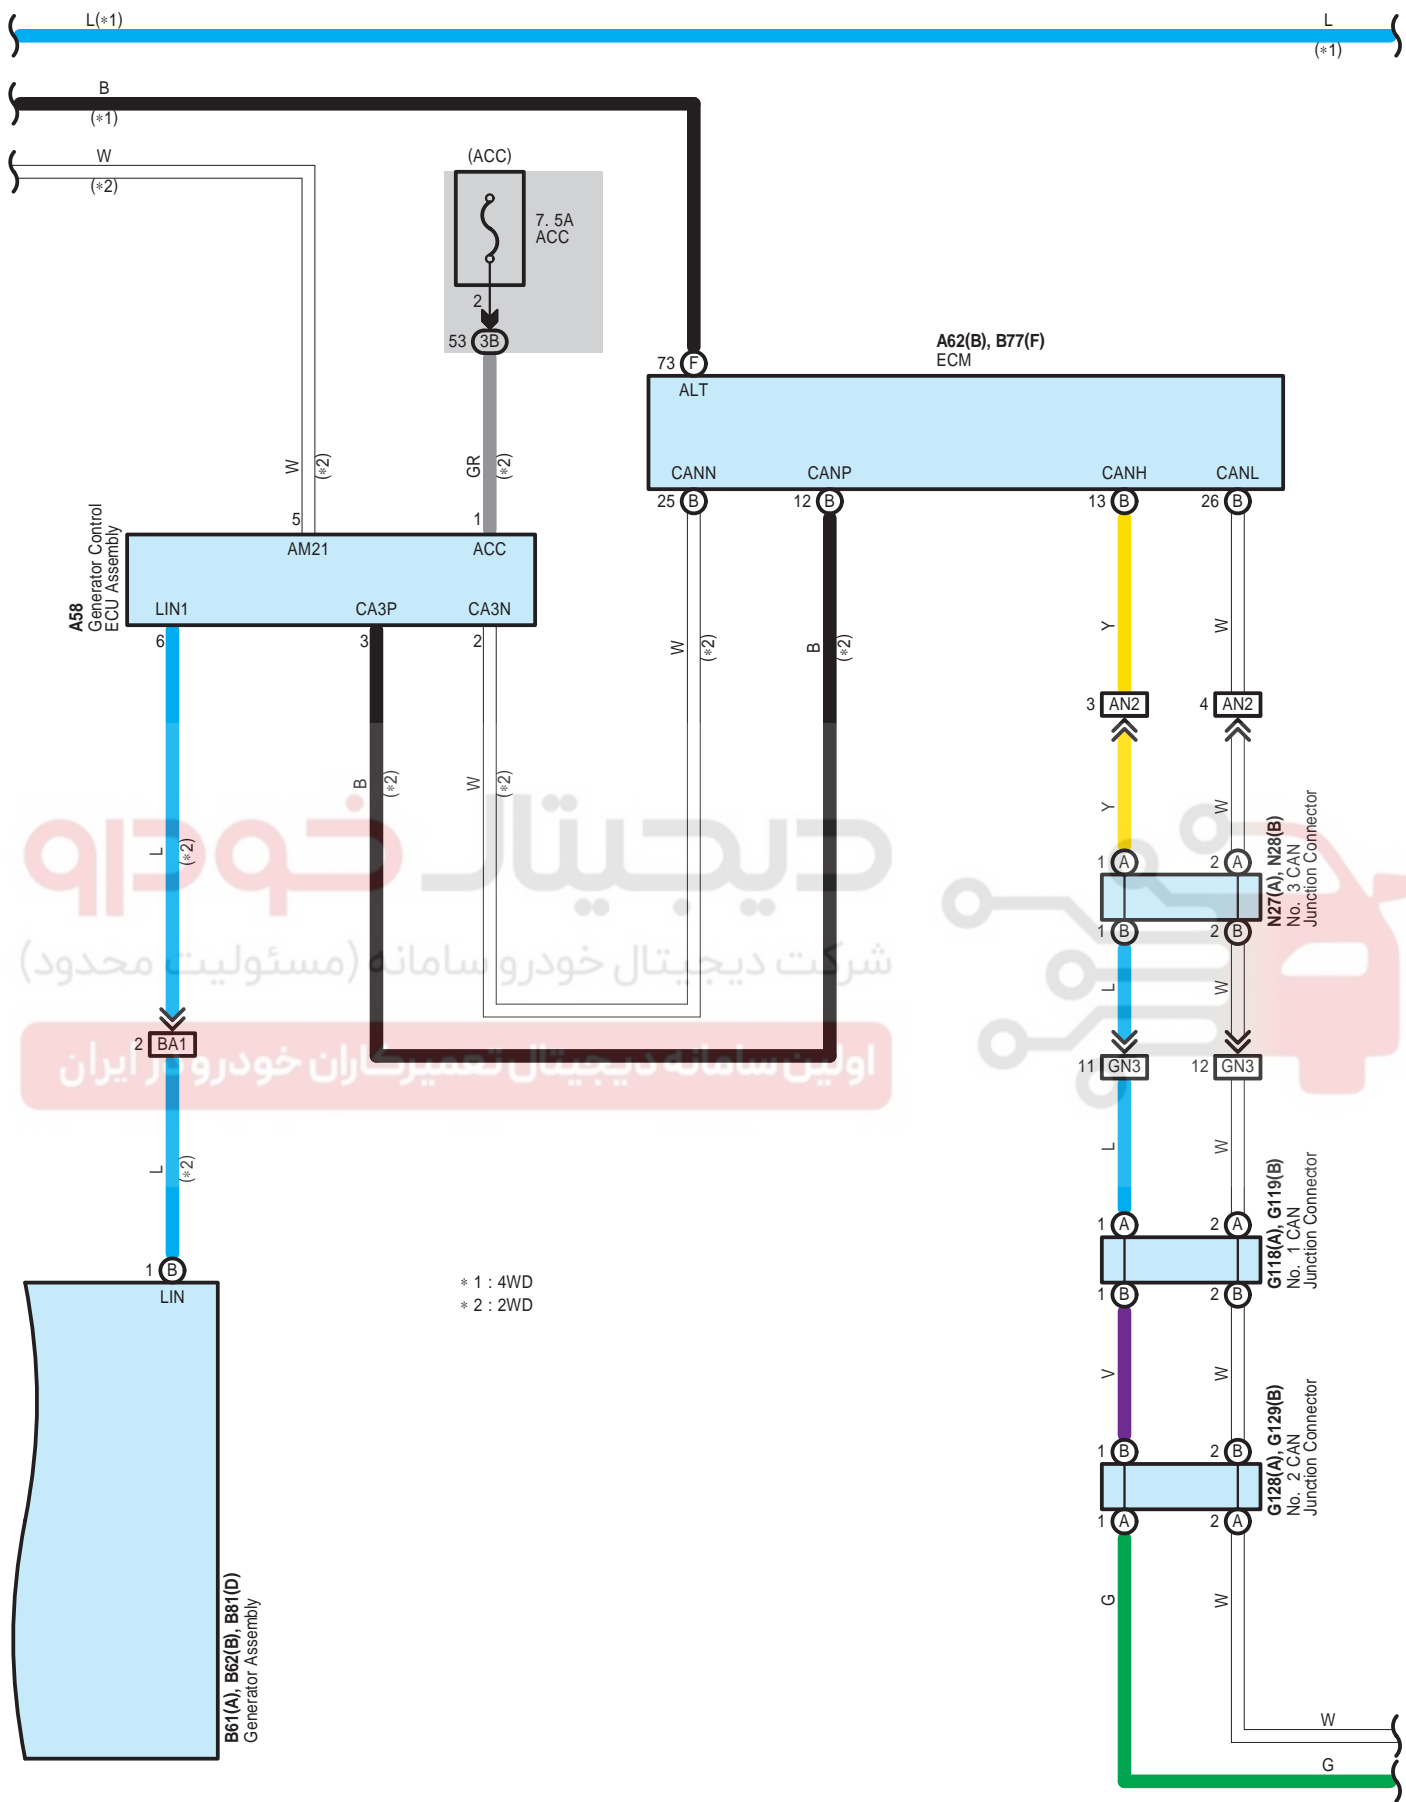

Charging <Korea>