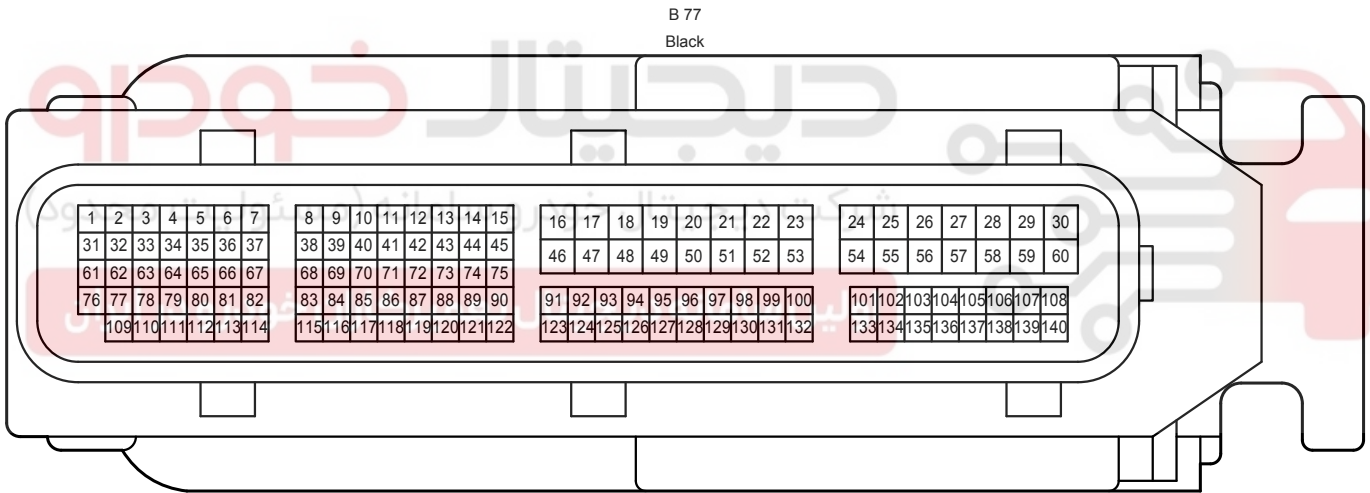

Charging <Korea>