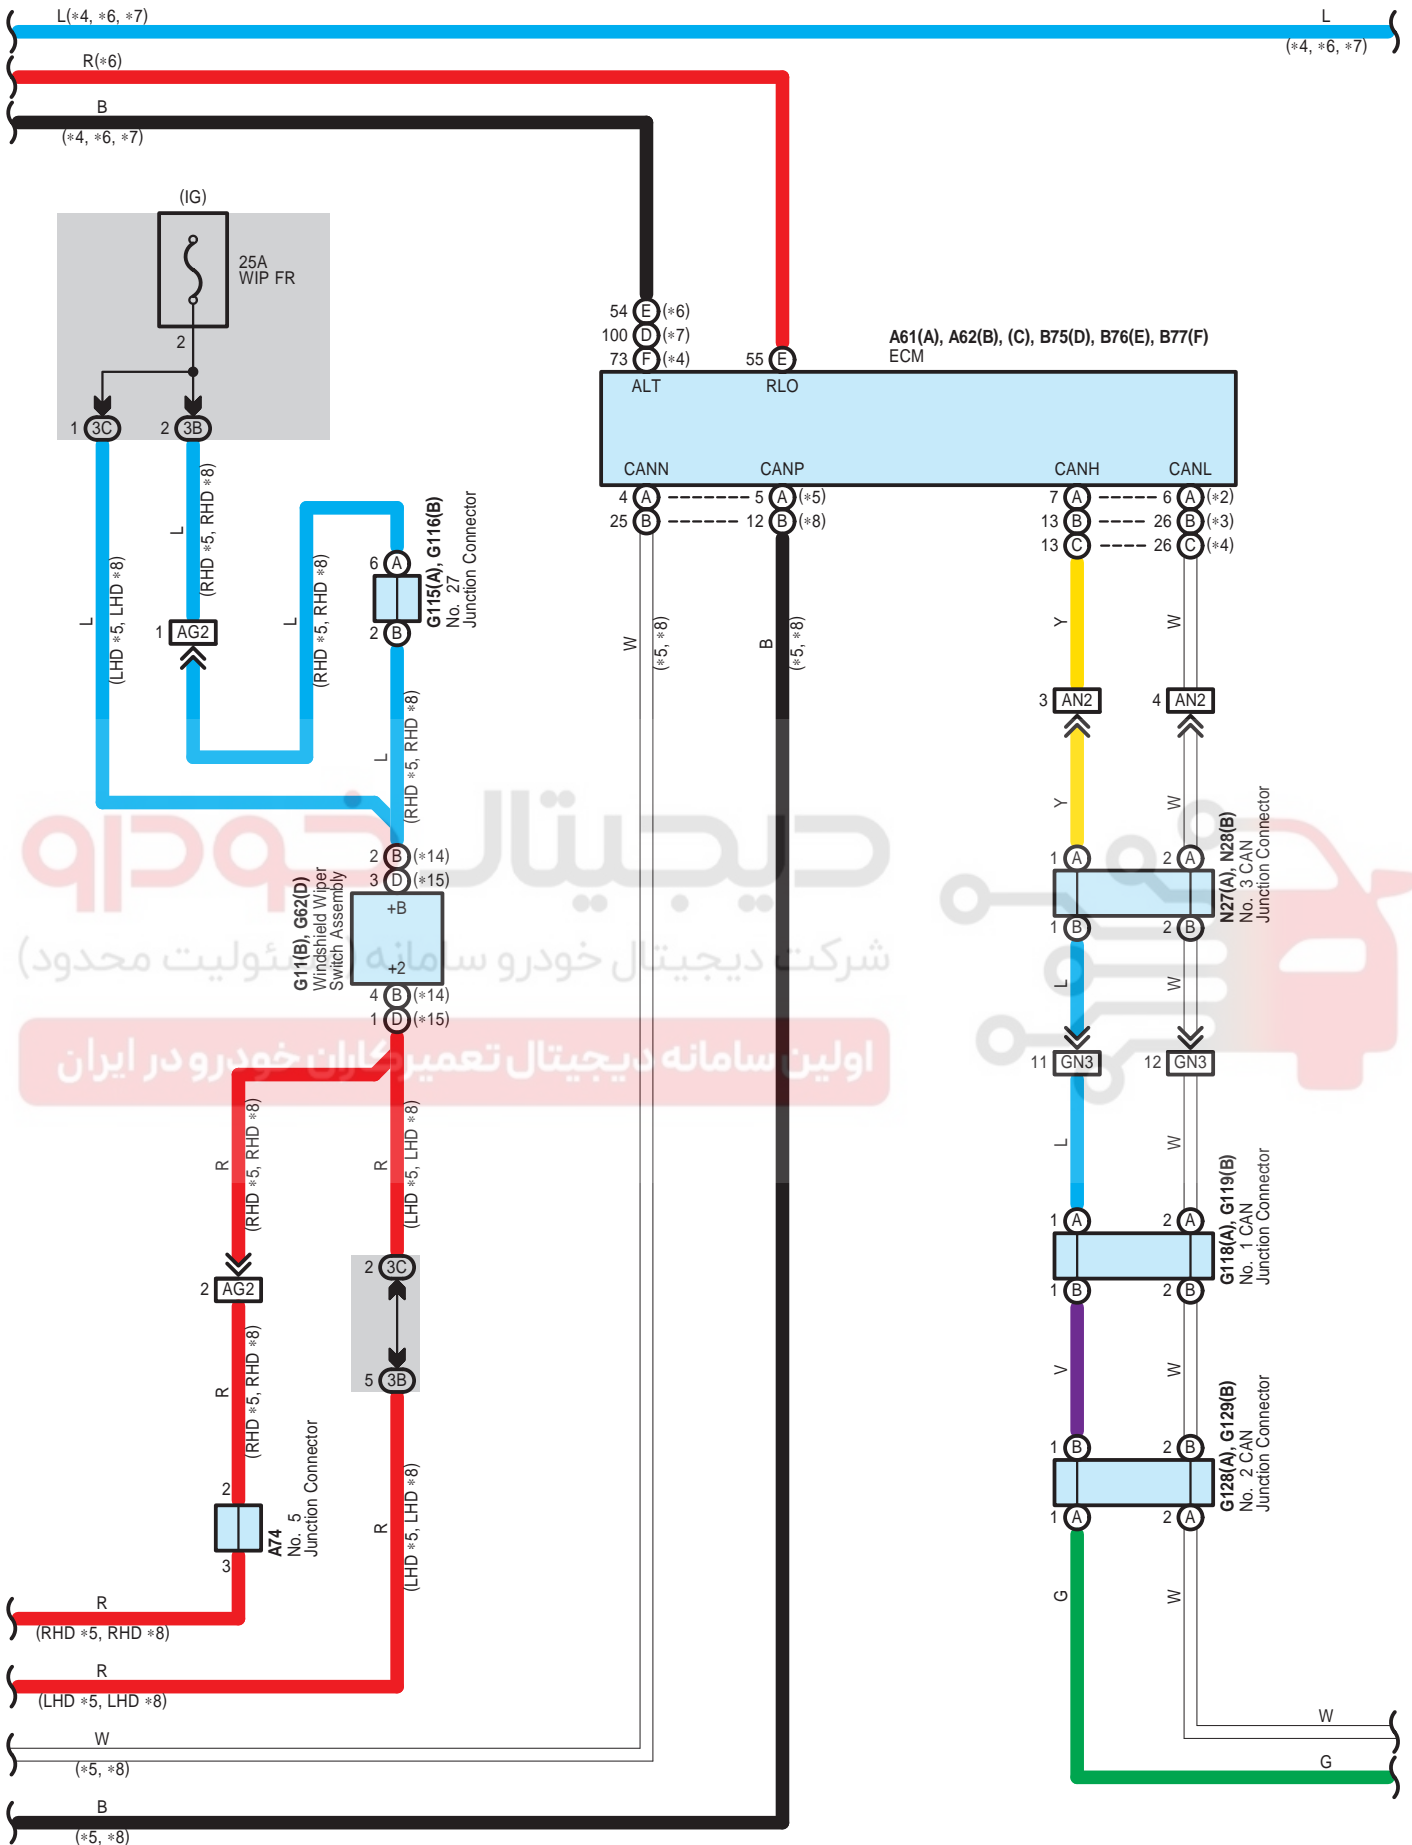

Charging <Except Korea>

Charging <Except Korea>

Charging <Except Korea>

- * 2 : Diesel
- * 3 : 3ZR-FE, 3ZR-FAE
- * 4 : 2AR-FE
- * 5 : 1AD-FTV
- * 6 : 2AD-FTV, 2AD-FHV
- * 7 : 3ZR-FE
- * 8 : 3ZR-FAE
- * 9 : w/ Stop & Start System
- * 10 : w/o Stop & Start System
- * 14 : LH Wiper Lever Type
- * 15 : RH Wiper Lever Type