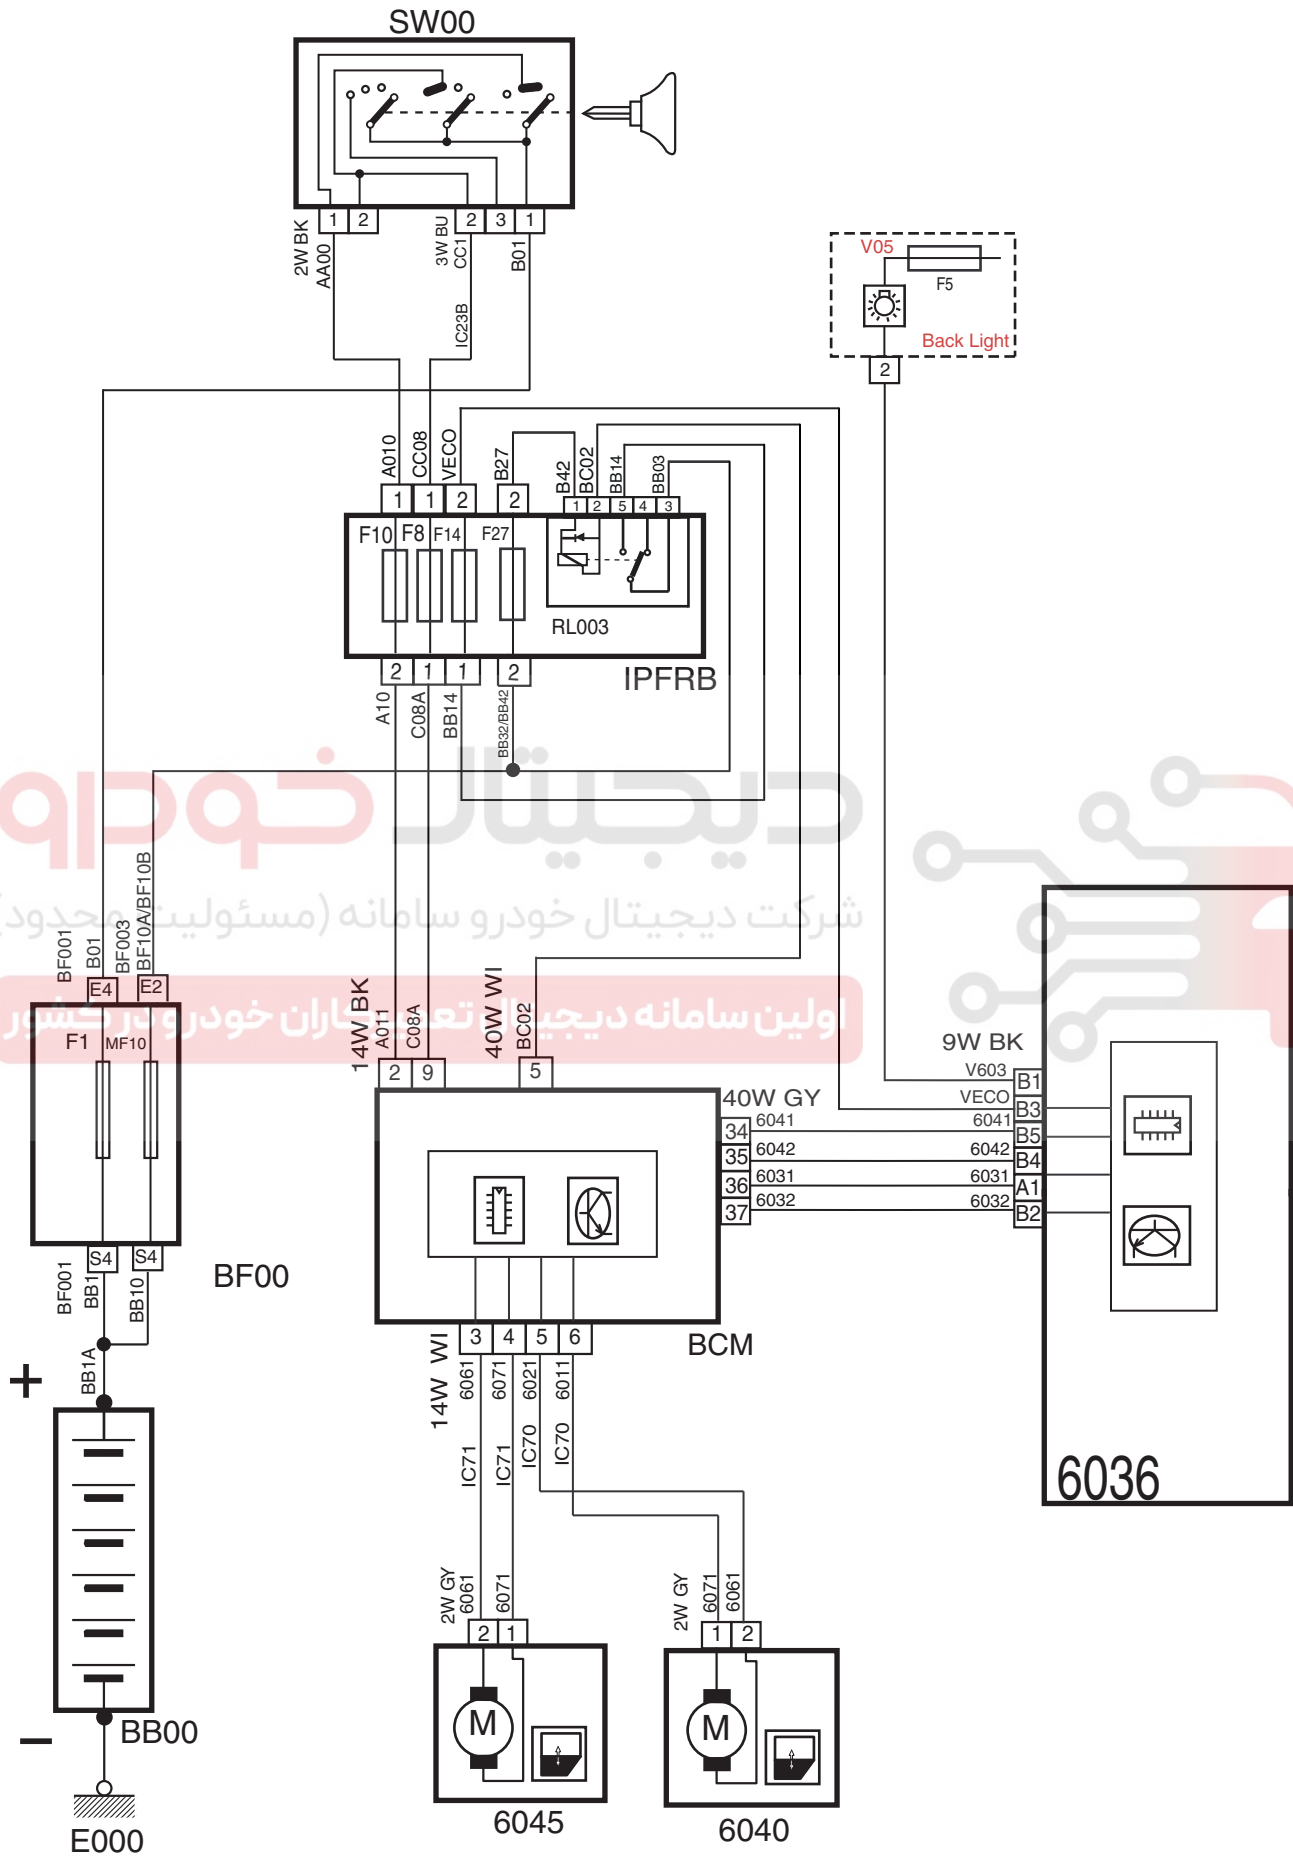

Automatic Front Window Winder - Runna SP MUX

دیجیتال خودرو
شرکت دیجیتال خودرو سامانه (مسئولیت محدود)
اولین سامانه دیجیتال تعمیرکاران خودرو