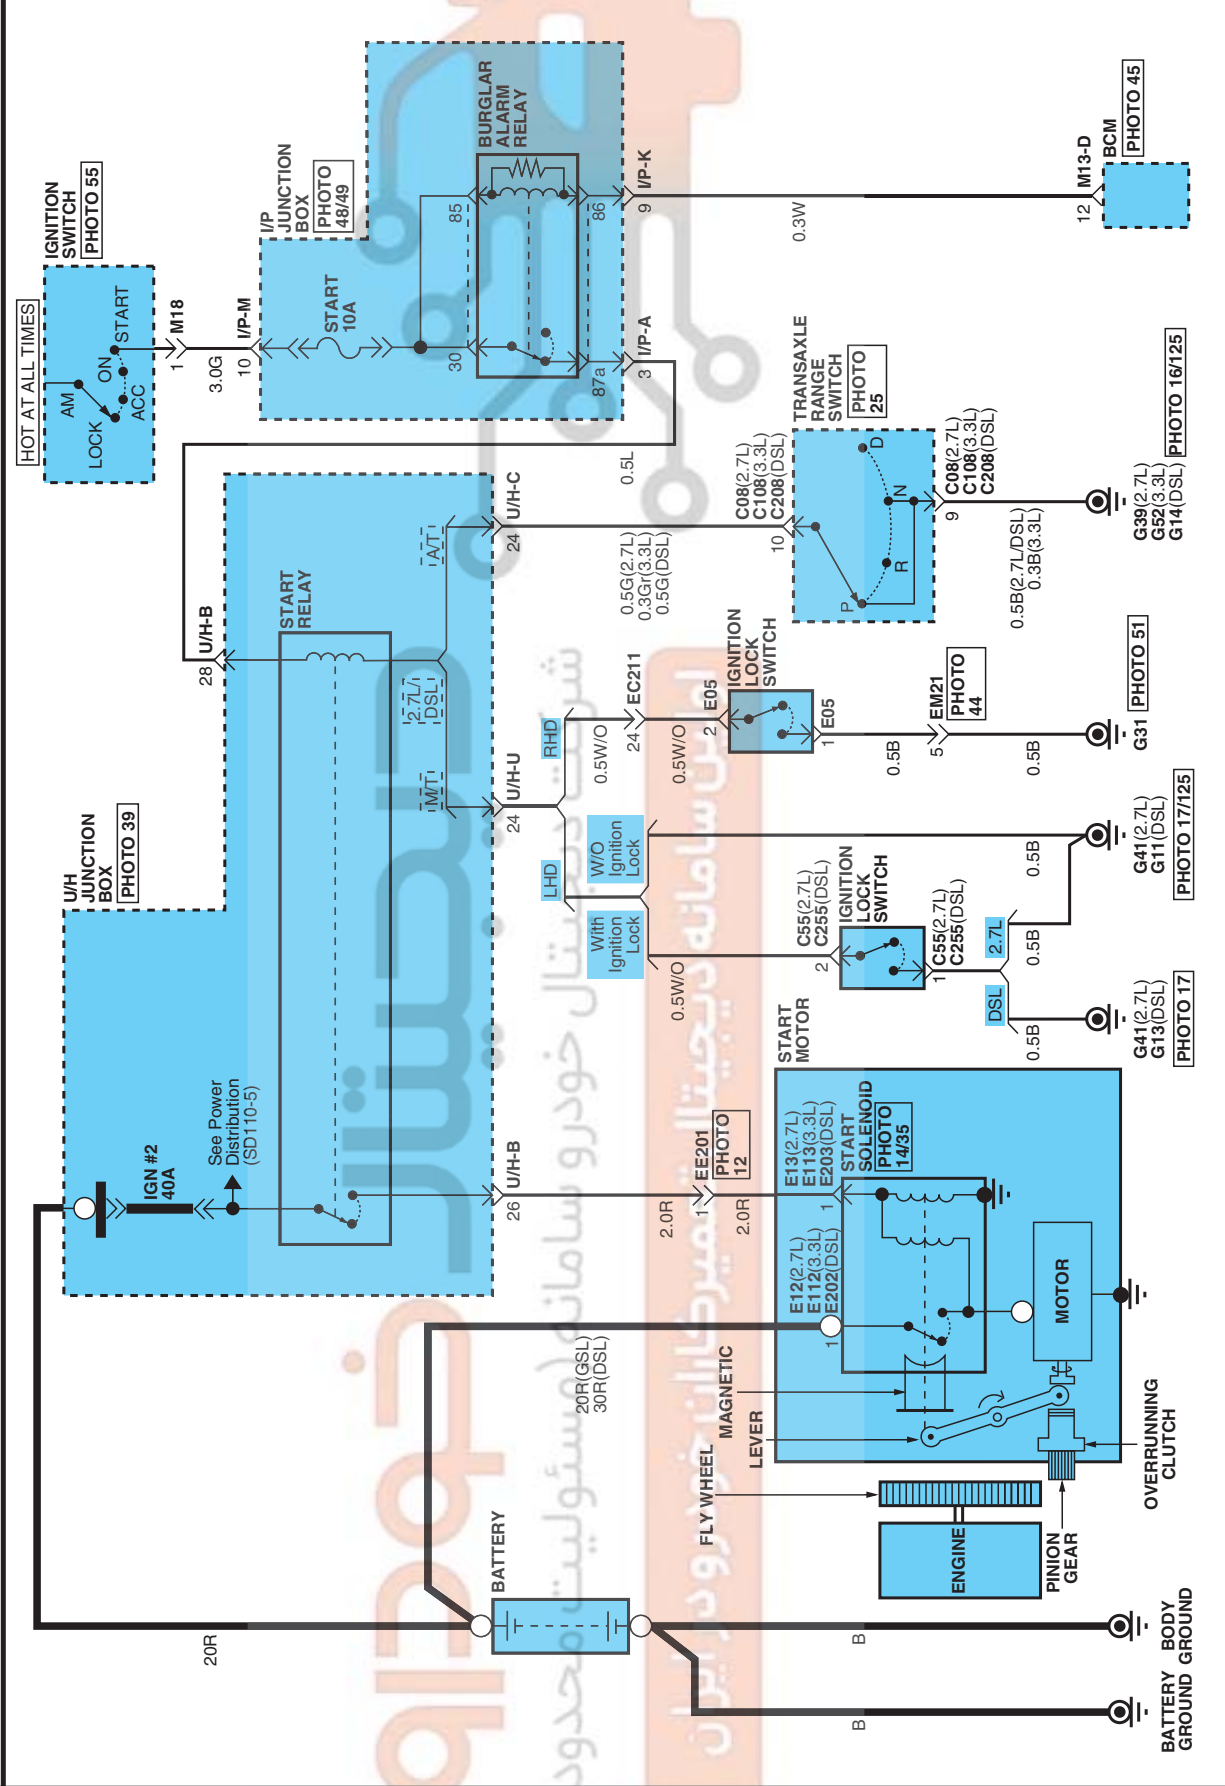

STARTING SYSTEM EF8F52FC

STARTING SYSTEM (1)

SD360-1

STARTING SYSTEM

STARTING SYSTEM (2)

SD360-2

<p>C08</p>  <p>KET_SSD_10F_B_A</p>	<p>C55</p>  <p>KET_090III_02F_W_L</p>	<p>C208</p>  <p>KET_SSD_10F_B_A</p>	<p>C255</p>  <p>KET_090III_02F_W_L</p>
<p>E05</p>  <p>KET_090III_02F_W_L</p>	<p>E12</p>  <p>CHT_STMTR_8T_N</p>	<p>E13</p>  <p>MG610949-4</p>	<p>E112</p>  <p>CR01F054</p>
<p>E113</p>  <p>MG610949-4</p>	<p>E202</p>  <p>CHT_STMTR_8T_N</p>	<p>E203</p>  <p>KET_250_1F</p>	<p>M13-D</p>  <p>KET_0407_22F_W</p>
<p>M18</p>  <p>KUM_DSD_06F_B</p>	<p>BLANK</p>	<p>BLANK</p>	<p>BLANK</p>