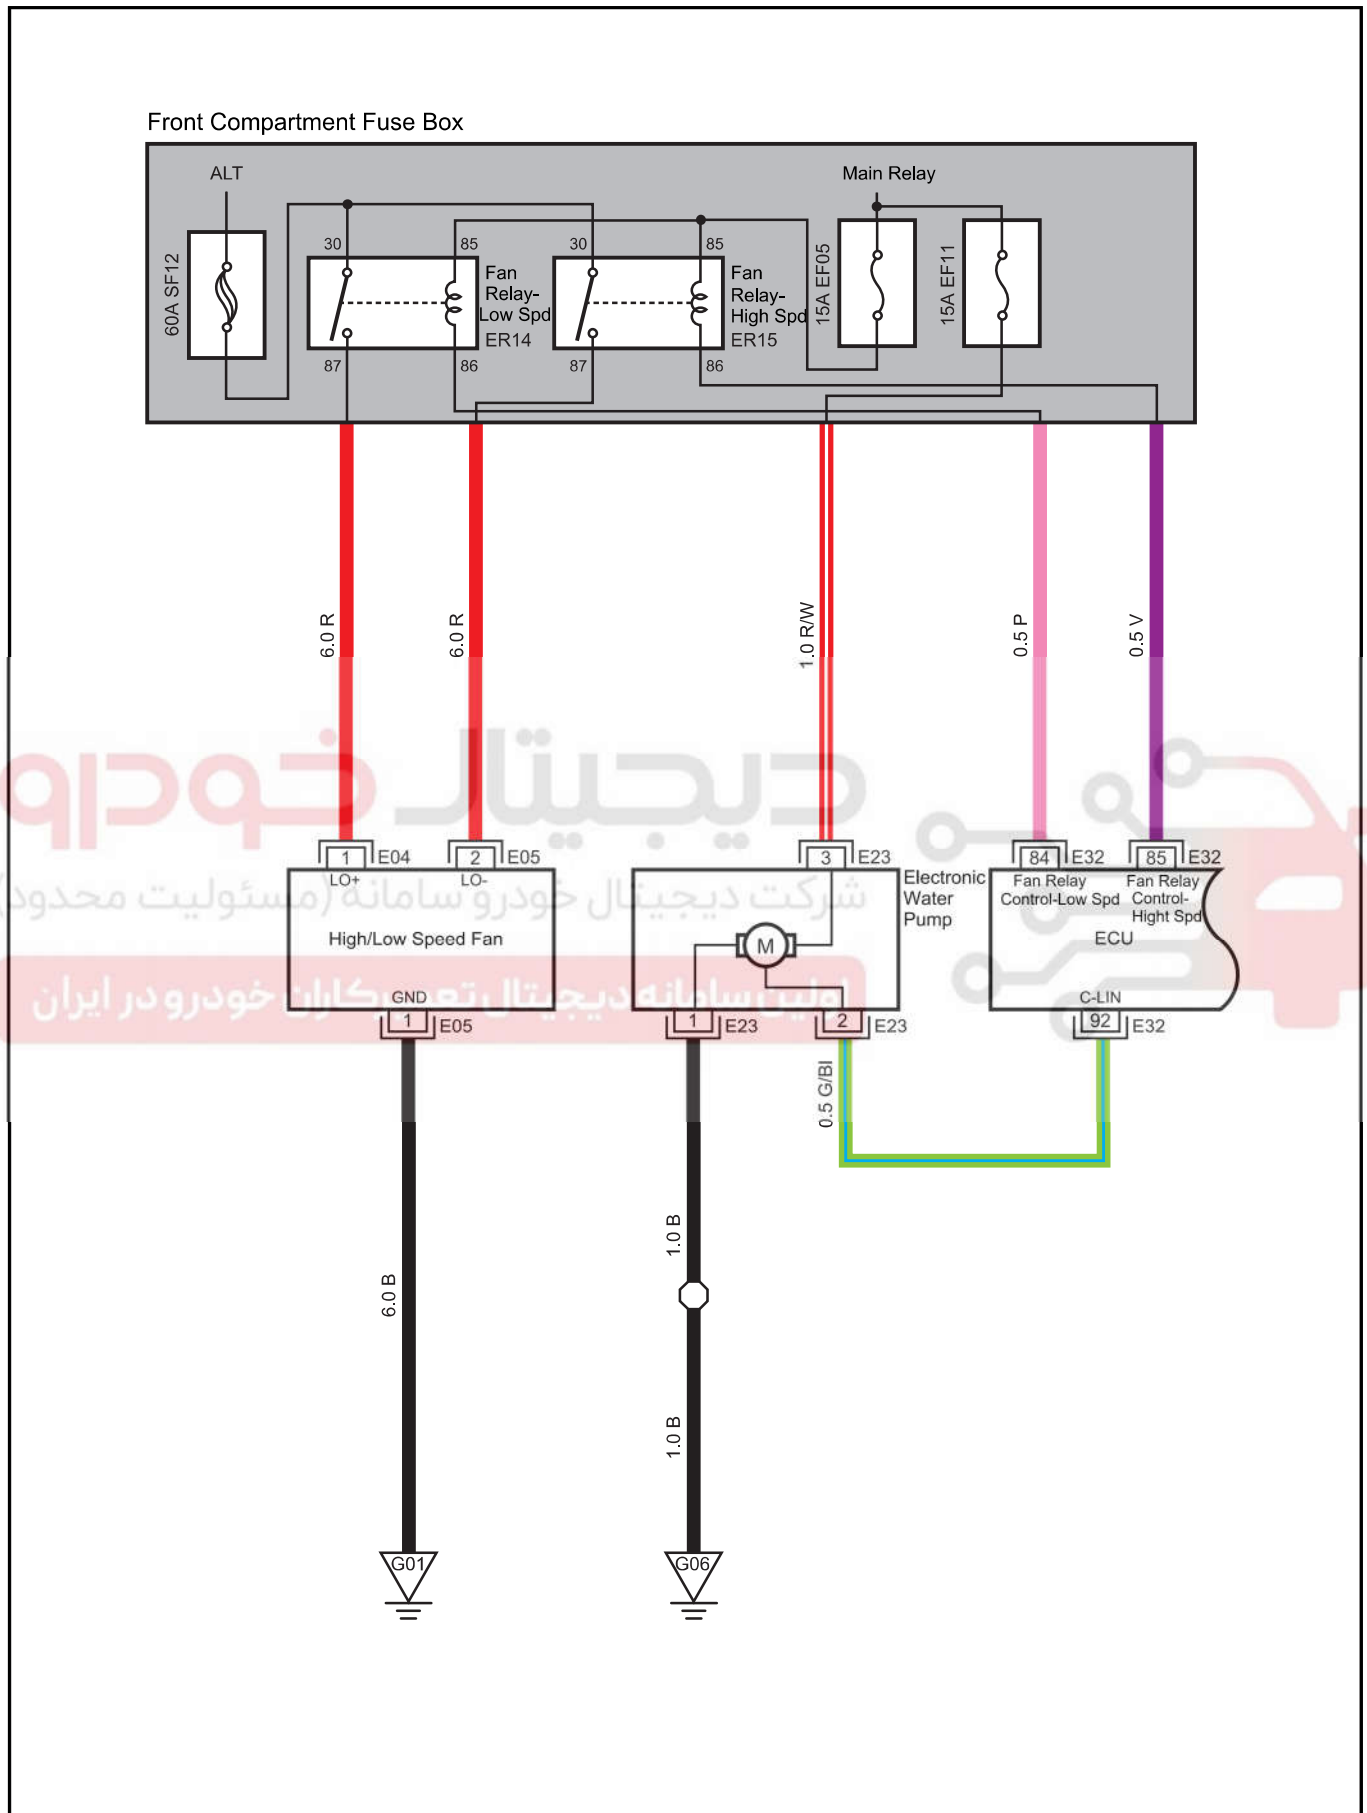

Cooling Fan

Connector	Name	Page
E04	High/Low Speed Fan	16
E05	High/Low Speed Fan	16
E23	Electronic Water Pump_1.5T	17
E32	1.5T Engine W.H. Connector Connecting EMS	17
G01	Engine W.H. GND 1(terminal 2)	40
G06	Electronic Water Pump GND	40

دیجیتال خودرو

شرکت دیجیتال خودرو سامانه (مسئولیت محدود)

اولین سامانه دیجیتال تعمیرکاران خودرو در ایران

E05 High/Low Speed Fan

E23 Electronic Water Pump

G01 Engine W.H. GND 1 (terminal 2)

E04 High/Low Speed Fan

E32 1.5T Engine W.H. Connector Connecting EMS

G06 Electronic Water Pump GND

شرکت دیجیتال خودرو سامانه (مسئولیت محدود)

اولین سامانه دیجیتال تعمیرکاران خودرو در ایران